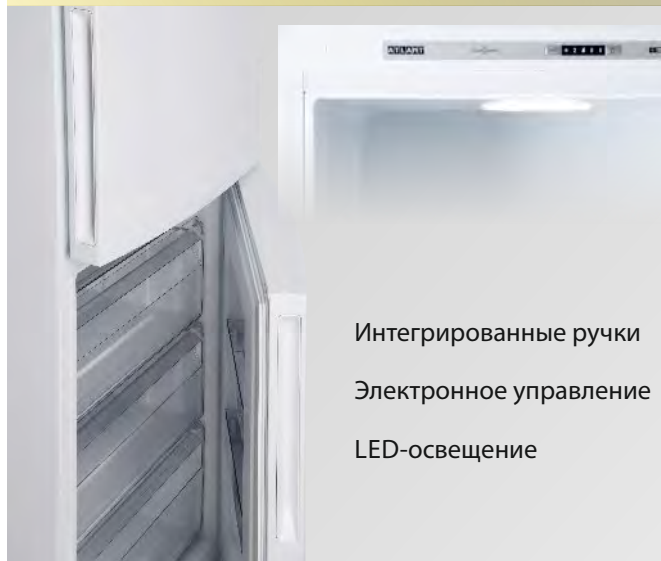

Удобство эксплуатации

Интегрированные ручки
Электронное управление
LED-освещение

Увеличенный объем морозильной
камеры до +15% в зависимости от модели