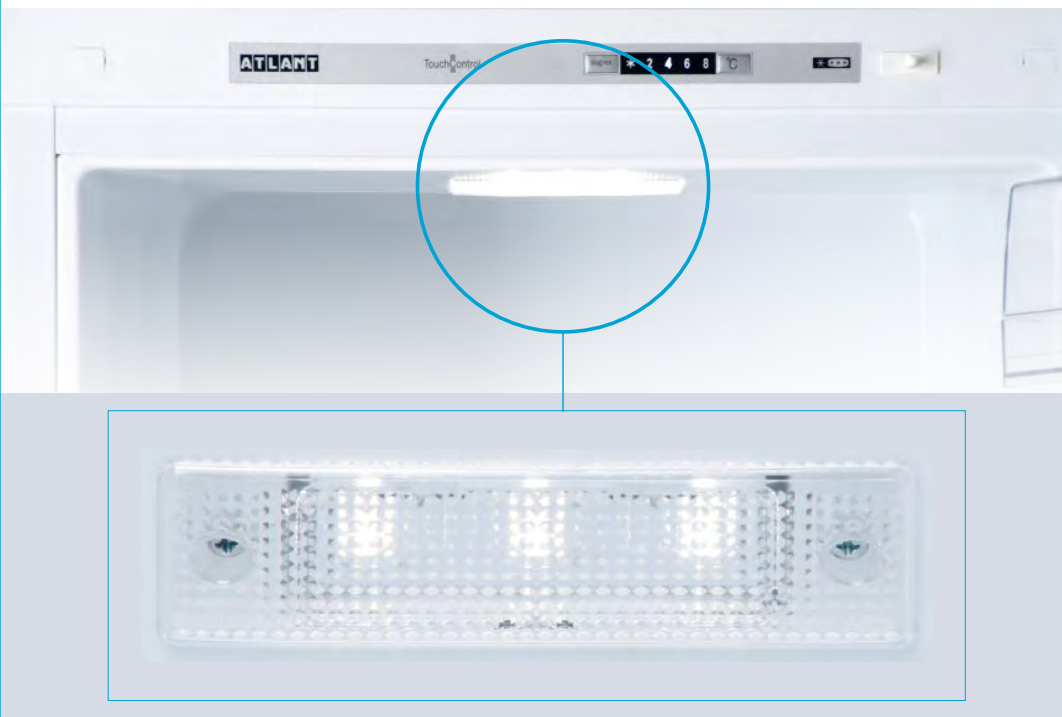

46XX
серия

Электронное управление

- ✓ Touch Control – легкое управление одним касанием
- ✓ точная установка и индикация температуры
- ✓ режим «Суперзамораживание»

40XX
серия

Электромеханическое управление

40XX
серия

Лампа накаливания

46XX
серия

Светодиодный светильник LED-Light

- ✓ **Равномерное освещение всей высоты ХК, лучший обзор продуктов**
Поток света проникает перед полками (а не сквозь полки)
- ✓ **Плафон утоплен в шкаф**
Не препятствует размещению продуктов
- ✓ **Минимальное энергопотребление**