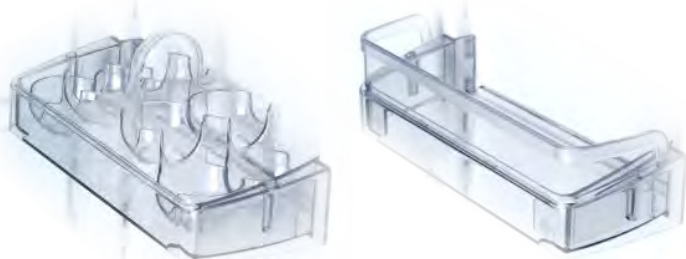

Форма для яиц
на 12 штук

Высокие барьеры
на всю ширину двери