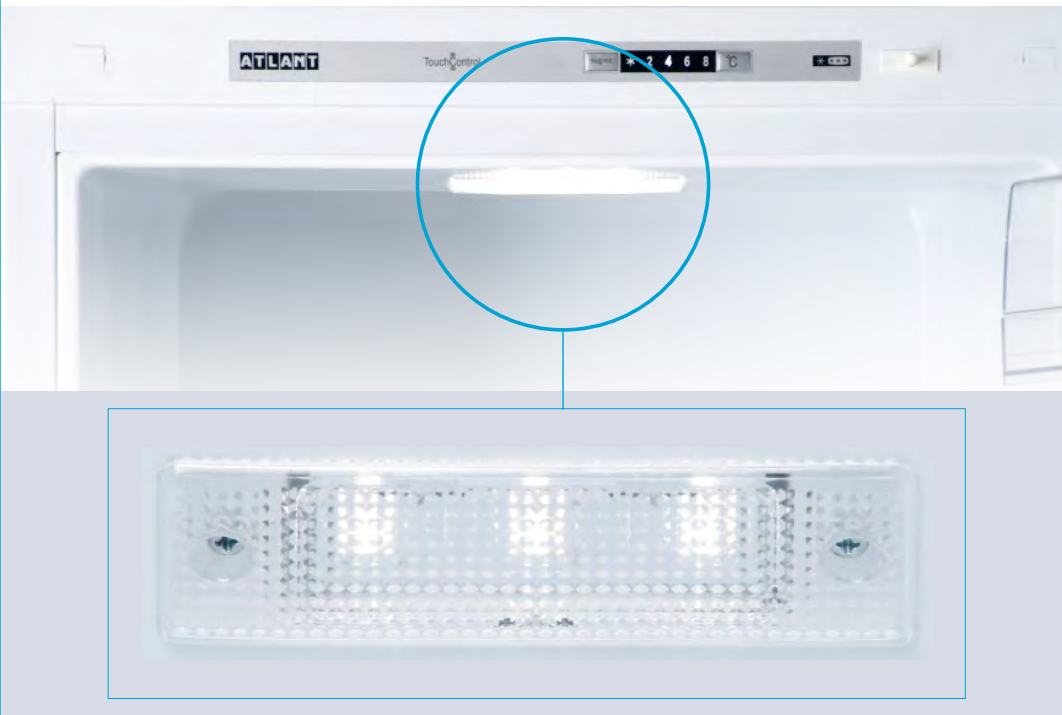

40XX  
серия

Электромеханическое управление

40XX  
серия

Лампа накаливания

46XX  
серия

Светодиодный светильник LED-Light

- ✓ **Равномерное освещение всей высоты ХК, лучший обзор продуктов**  
Поток света проникает перед полками (а не сквозь полки)
- ✓ **Плафон утоплен в шкаф**  
Не препятствует размещению продуктов
- ✓ **Минимальное энергопотребление**