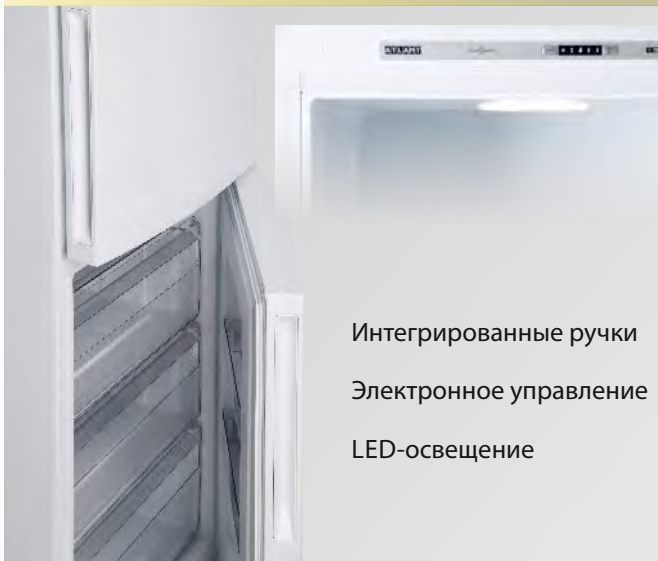

Удобство эксплуатации

Интегрированные ручки
Электронное управление
LED-освещение

Увеличенный объем морозильной
камеры до +15% в зависимости от модели