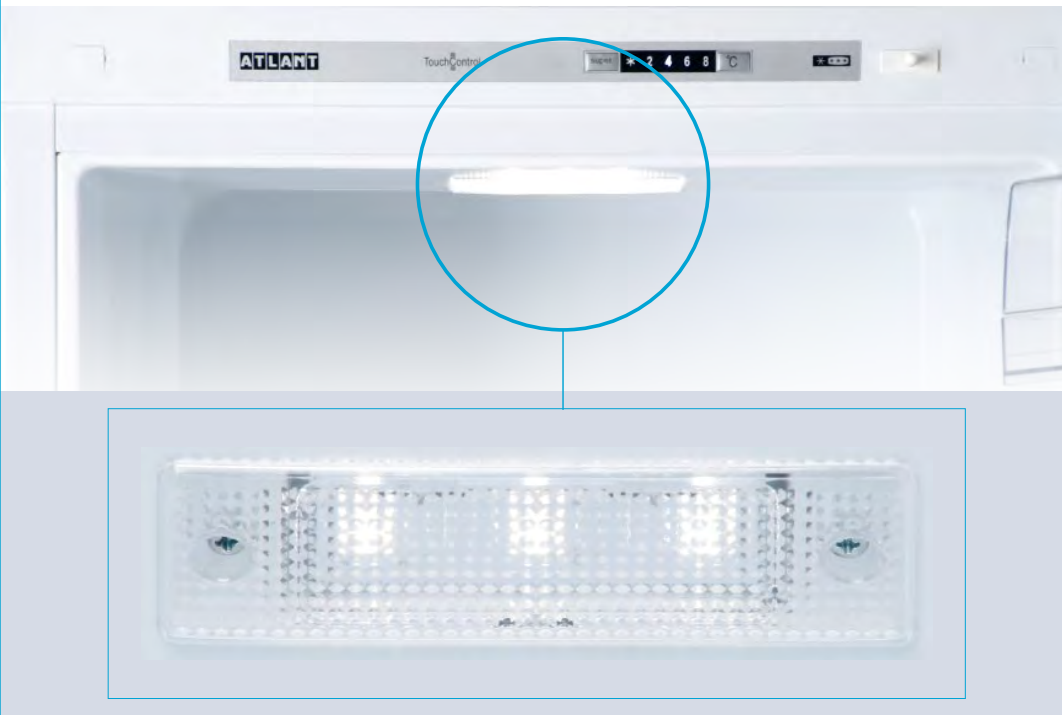

46XX
серия

Электронное управление

- ✓ Touch Control – легкое управление одним касанием
- ✓ точная установка и индикация температуры
- ✓ режим «Суперзамораживание»

40XX
серия

Электромеханическое управление

40XX
серия

Лампа накаливания

46XX
серия

Светодиодный светильник LED-Light

- ✓ **Равномерное освещение всей высоты ХК, лучший обзор продуктов**
Поток света проникает перед полками (а не сквозь полки)
- ✓ **Плафон утоплен в шкаф**
Не препятствует размещению продуктов
- ✓ **Минимальное энергопотребление**