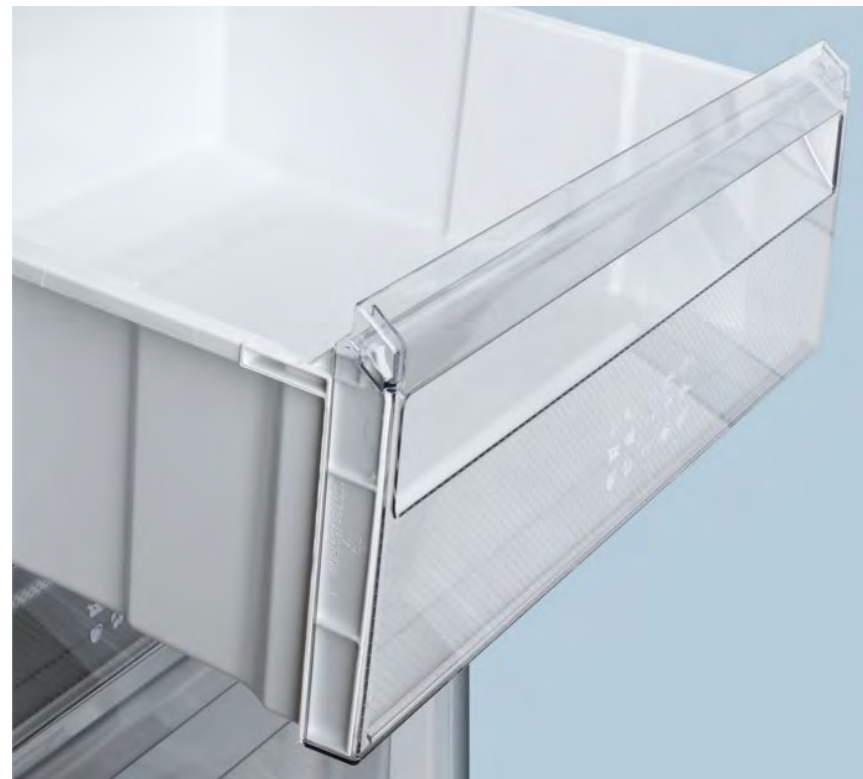

46XX
серия

Выдвижные корзины