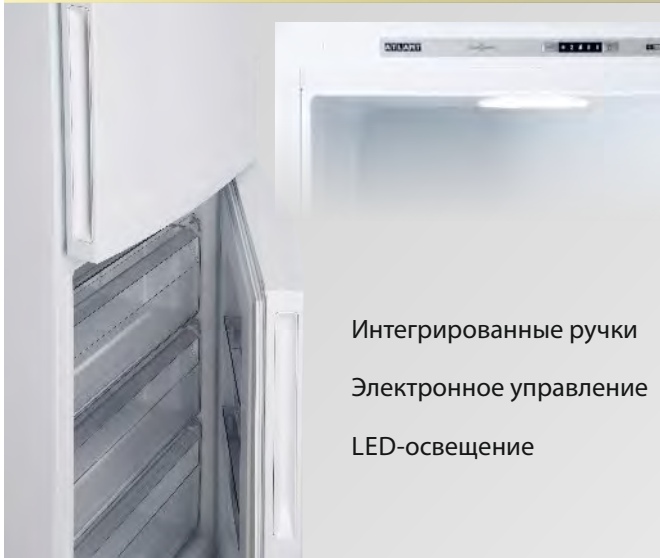

Удобство эксплуатации

Интегрированные ручки
Электронное управление
LED-освещение