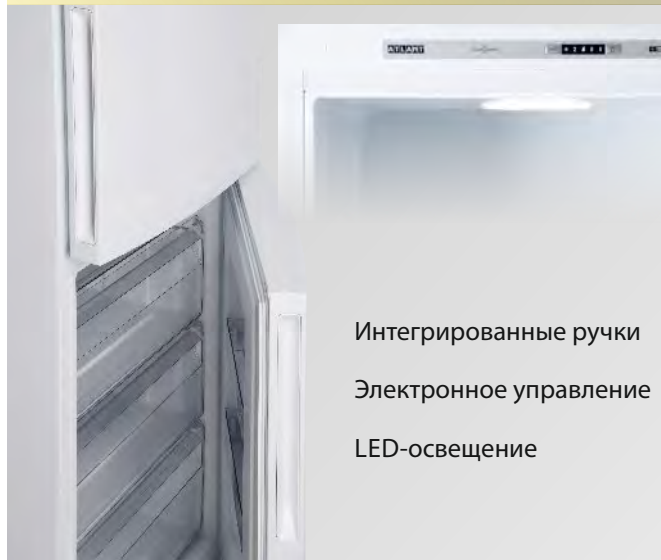

Удобство эксплуатации

Интегрированные ручки
Электронное управление
LED-освещение

Увеличенный объем морозильной
камеры до +15% в зависимости от модели