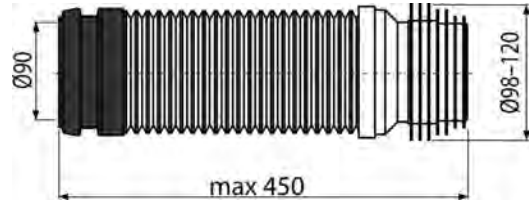

# M9006

Гибкая подводка для выпуска унитаза DN90/110  
(подходит ко всем скрытым системам инсталляции)

### Свойства

- Совместимо со всеми скрытыми системами инсталляции Alcaplast
- Материал: полипропилен
- Регулируемая длина 230–450 мм
- Диаметр соединения 90×100/120 мм
- Простое подключение даже в труднодоступных местах