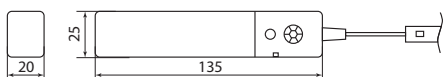

Габаритные размеры (мм)

SQ0331-0502, SQ0331-0500