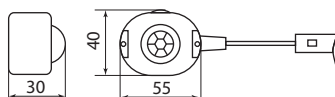

SQ0331-0503, SQ0331-0501