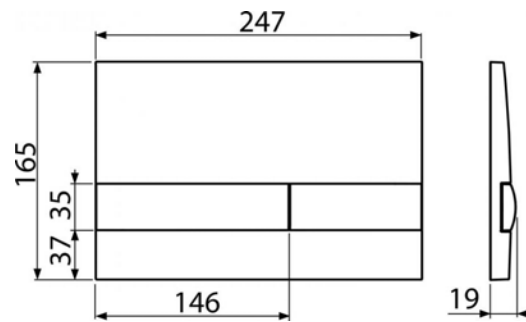

M1710

Кнопка управления для скрытых систем инсталляции, белый-глянец

Область применения

Для скрытых систем инсталляции и бачков для замуровывания в стену

Свойства

- Двойной смыв, механический принцип действия
- Совместимость со всеми скрытыми системами инсталляции Alcaplast
- Материал: пластик
- Возможность комбинировать разные цвета основной пластины кнопки и ее клавиш
- Поверхностная отделка: белый

Код	EAN	Белый-глянец	Вес (шт упаковка паллета)	Размеры (шт упаковка)	Количество (упаковка паллета)
M1710	8595580531959	Белый-глянец	0,3661 9,9620 298,9360 кг	250x40x175 595x245x395 MM	25 700 шт

Гарантия 2/2 лет
Таможенный код 39269097