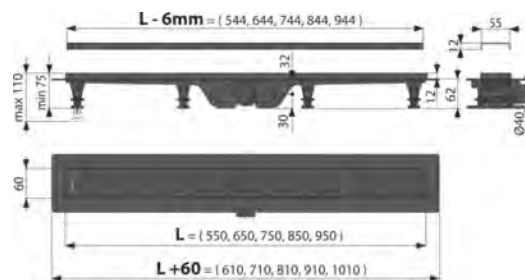

APZ10BLACK-750M Simple

Водоотводящий желоб с порогами для перфорированной решетки, черный-мат

Область применения

Для безбарьерного доступа

Для водоотведения в душевых на уровне пола

Может располагаться в пространстве или непосредственно у стены

Содержание комплекта

- Монтажный комплект для крепления регулируемых ножек: шуруп 4,2×9,5 – 8 шт.
- Монтажный комплект: шуруп Ø4 – 8 шт., 2×38, дюбель Ø8 – 8 шт.
- Гидрозатвор – комбинированный SMART
- Перфорированная решетка из нержавеющей стали Simple 10 матового цвета в охранный пленке
- Самоклеящиеся гидроизоляционные ленты
- Регулируемые ножки – 4 шт.
- Водоотводящий желоб

Код заказа, Логистическая информация

Код	EAN	Вес (шт упаковка паллета)	Размеры (шт упаковка)	Количество (упаковка паллета)
APZ10BLACK-750M	8595580570774	750 MM 1,8689 56,0670 188,2010 кг	865×80×145 885×785×415 MM	30 90 шт

Гарантии 2/6 лет
Таможенный код 39229000
Свойства EN 1253

Технические параметры

- Общая высота монтажа 75-110 mm
- Минимальная толщина бетона 62 mm
- Сопротивление гидрозатвора против давления 640 Pa
- Диаметр сливной трубы 40 mm
- Скорость стока воды 28 l/min
- Класс нагрузки К3 300 kg
- Комбинированный гидрозатвор с водяным столбом 29 mm