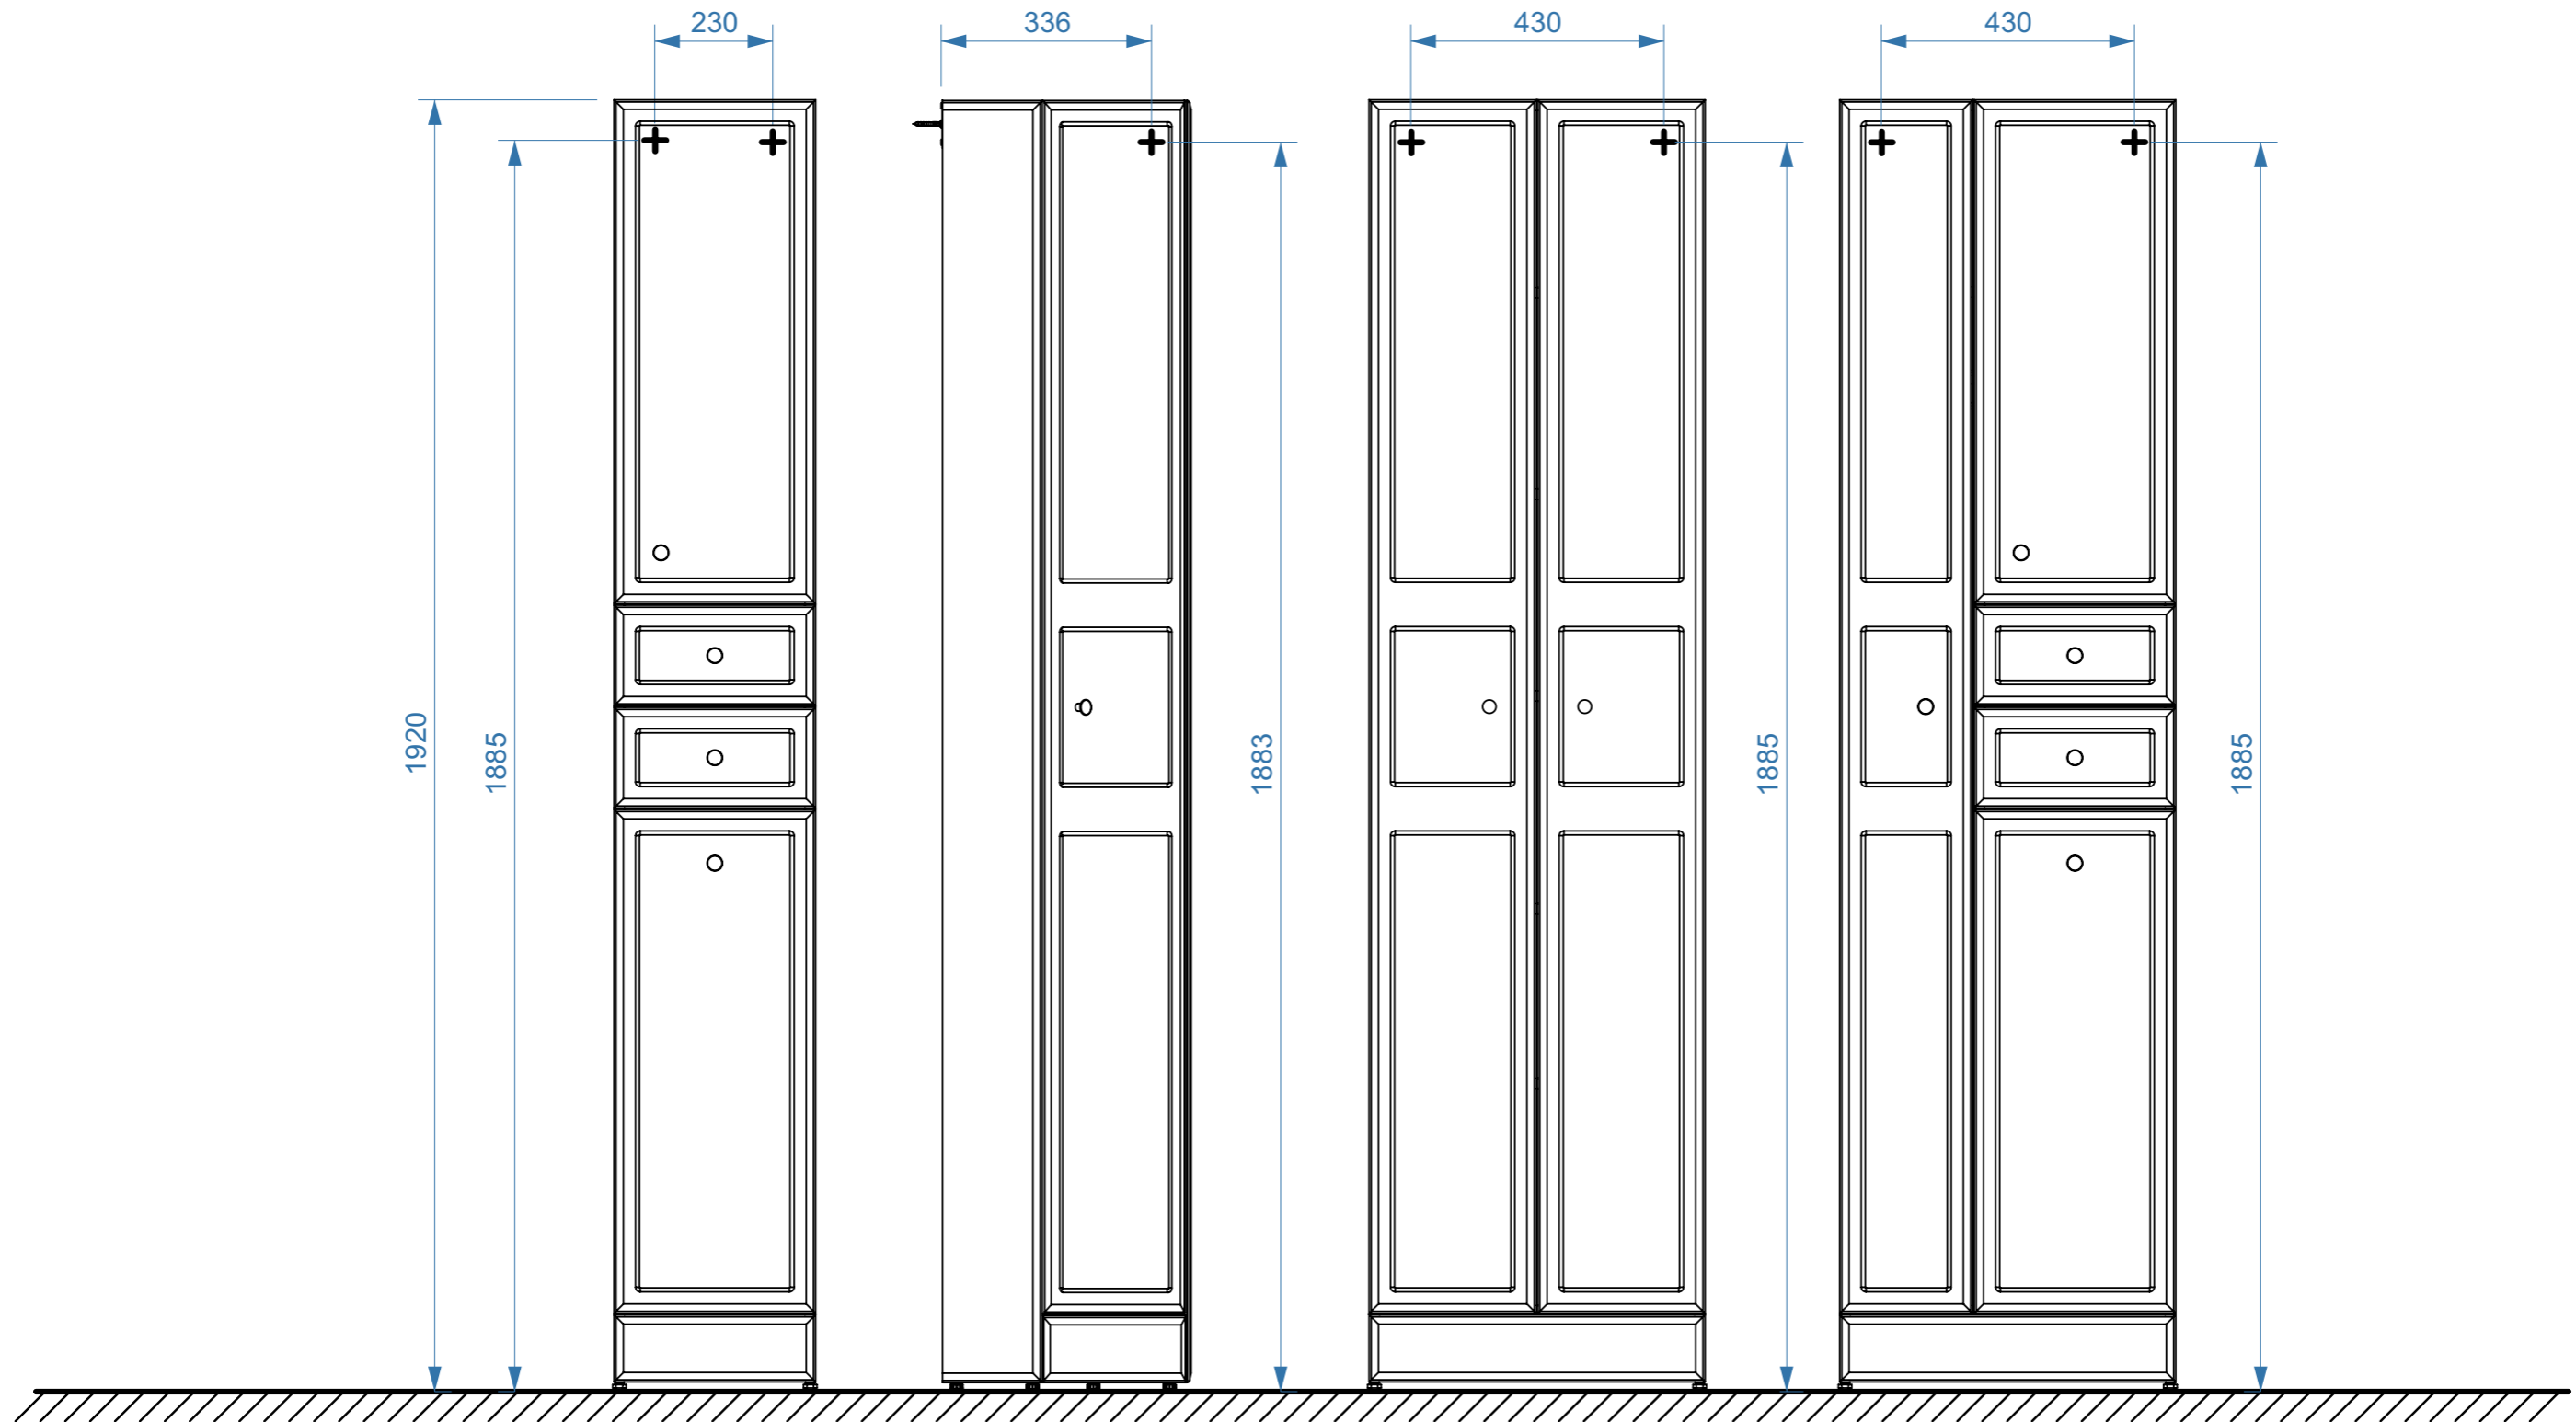

АДАЖИО 600

АДАЖИО 800

АДАЖИО 1050

- вывод труб водоснабжения
- ⊕ вывод труб канализации
- ⊕ крепление навесов
- ⚡ подключение электрического провода

АДАЖИО
П30-02К

АДАЖИО
ПУ38

АДАЖИО
П50

АДАЖИО
П50-02К

коллекция
«АДАЖИО»
схема монтажа

- вывод труб водоснабжения
- ⊕ вывод труб канализации
- + крепление навесов
- ⚡ подключение электрического провода

АДАЖИО
Ш30

АДАЖИО
Ш50

АДАЖИО
ШУ38

АДАЖИО
В60

коллекция
«АДАЖИО»
схема монтажа

- вывод труб водоснабжения
- ⊕ вывод труб канализации
- ⊕ крепление навесов
- ⚡ подключение электрического провода