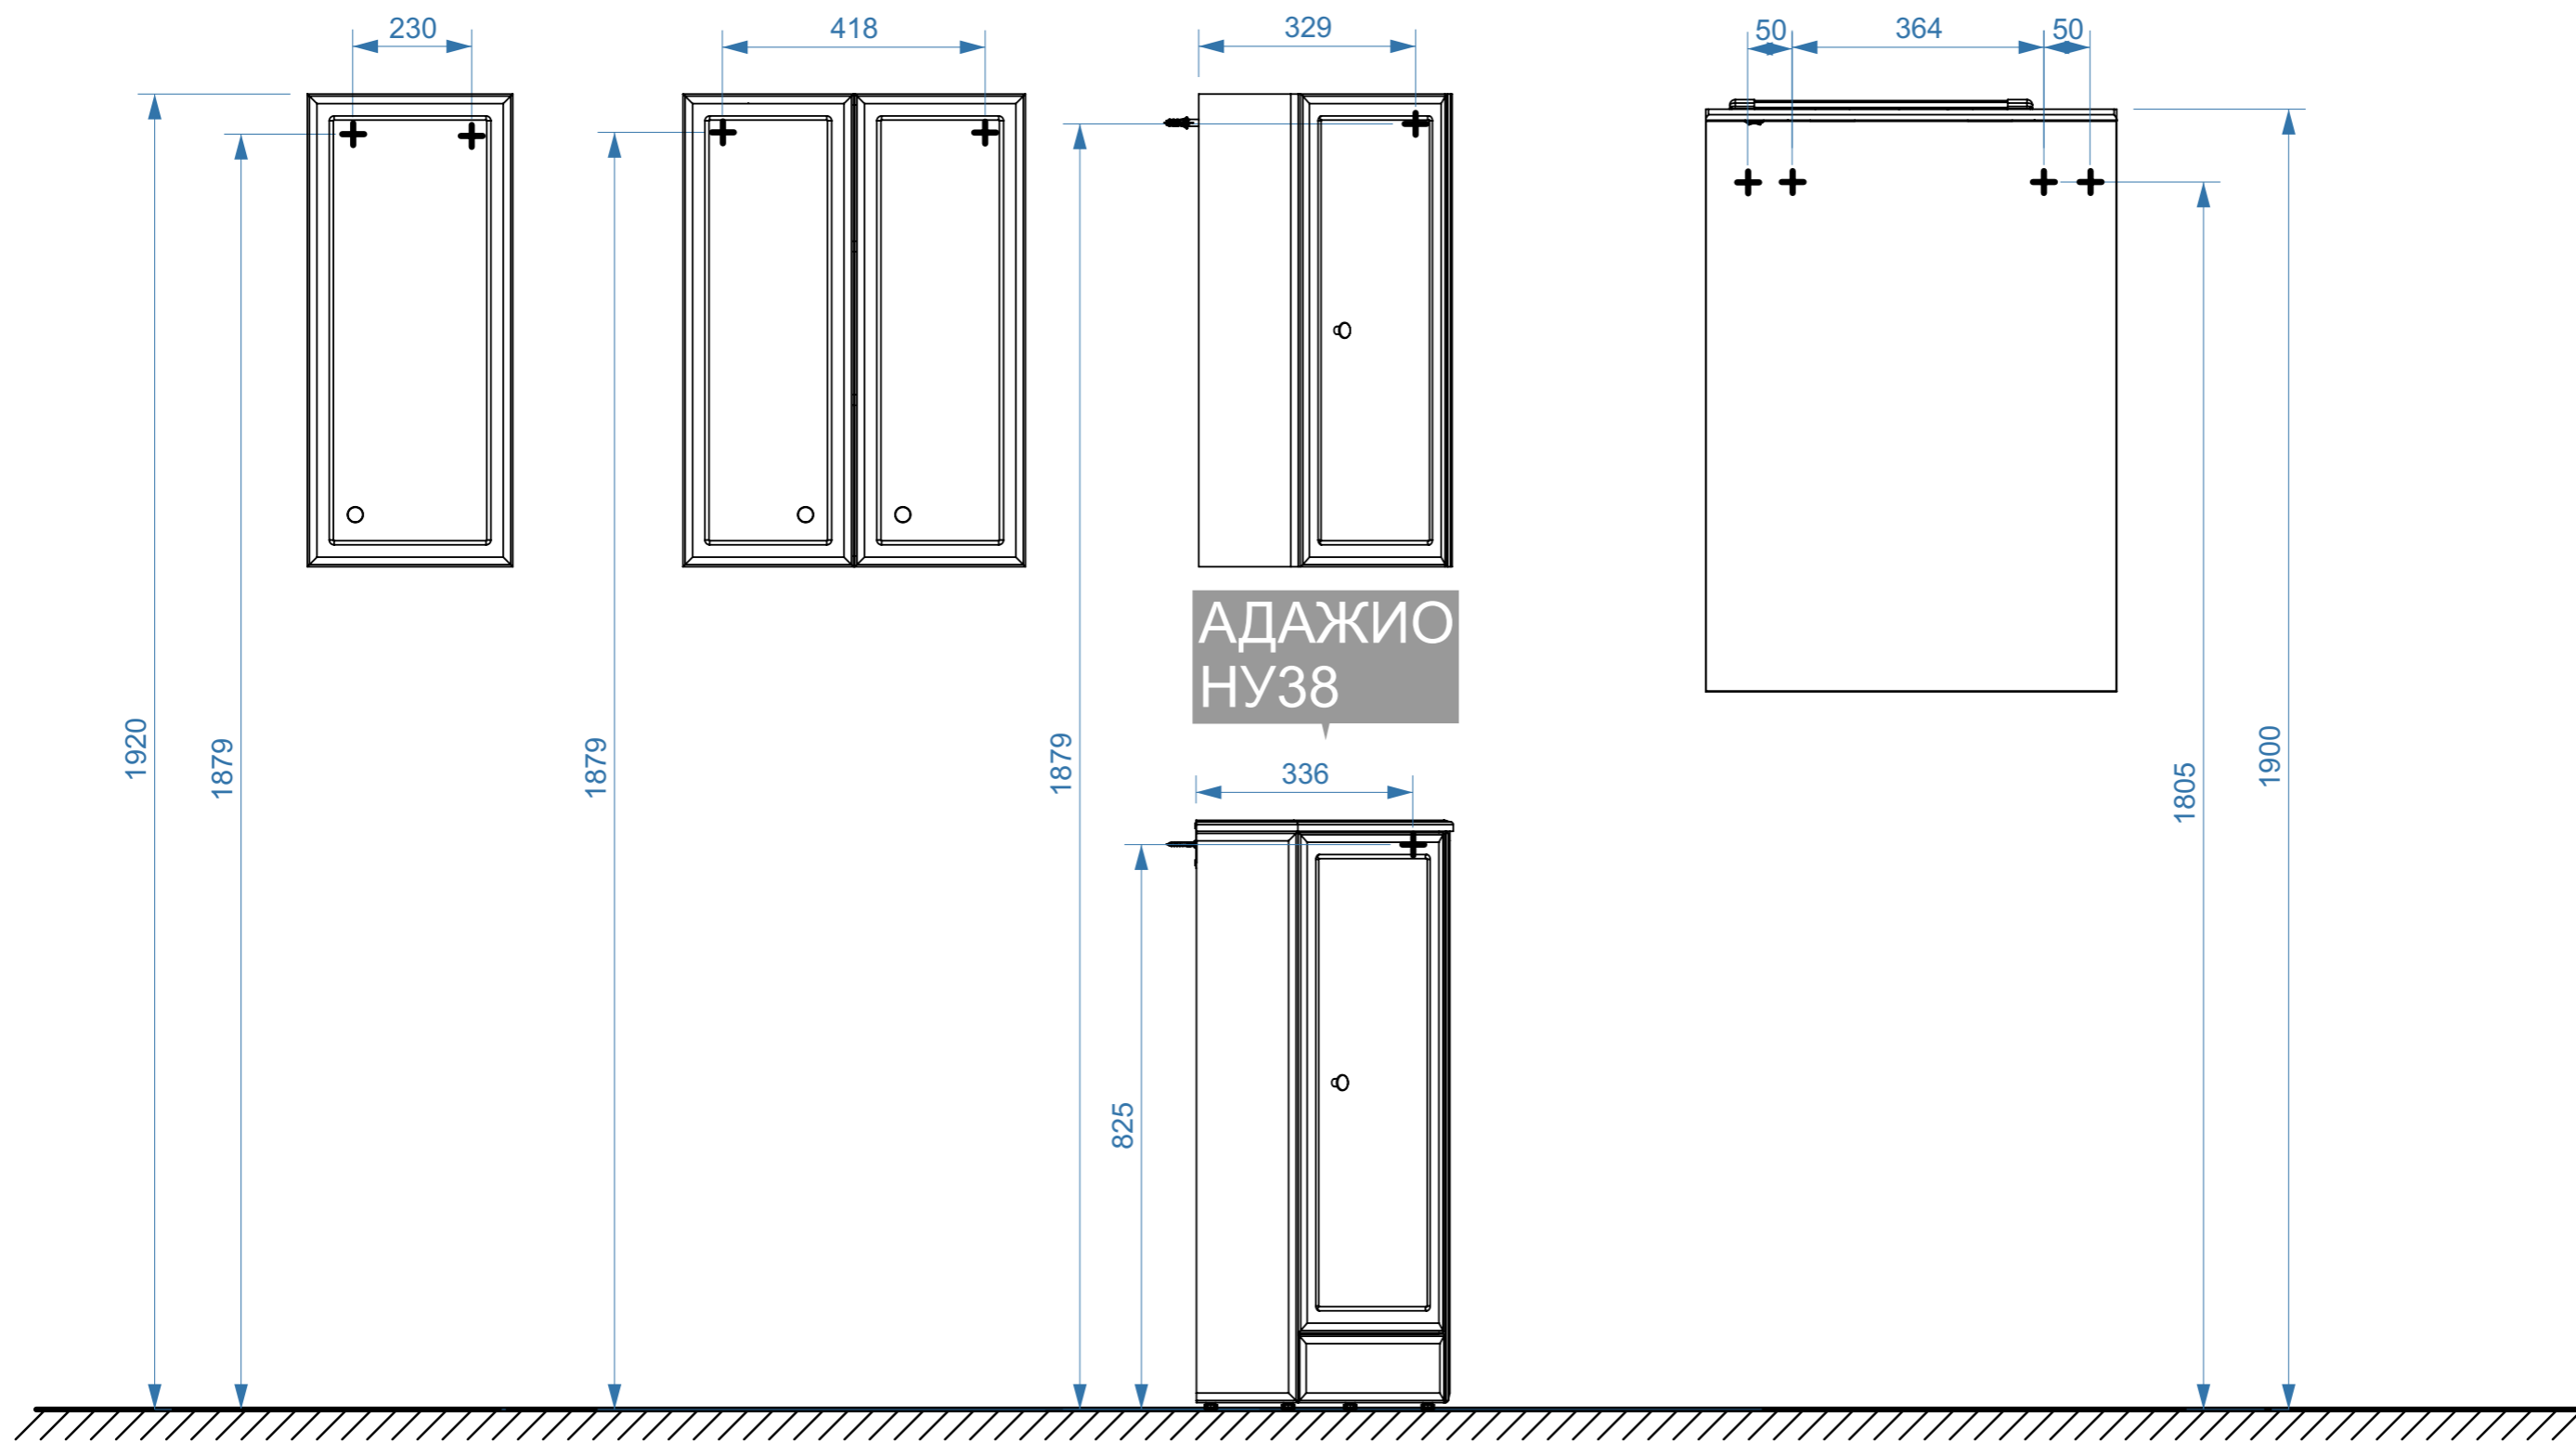

коллекция
«АДАЖИО»
схема монтажа

- вывод труб водоснабжения
- ⊕ вывод труб канализации
- + крепление навесов
- ⚡ подключение электрического провода

АДАЖИО
Ш30

АДАЖИО
Ш50

АДАЖИО
ШУ38

АДАЖИО
В60

коллекция
«АДАЖИО»
схема монтажа

- вывод труб водоснабжения
- ⊕ вывод труб канализации
- ⊕ крепление навесов
- ⚡ подключение электрического провода