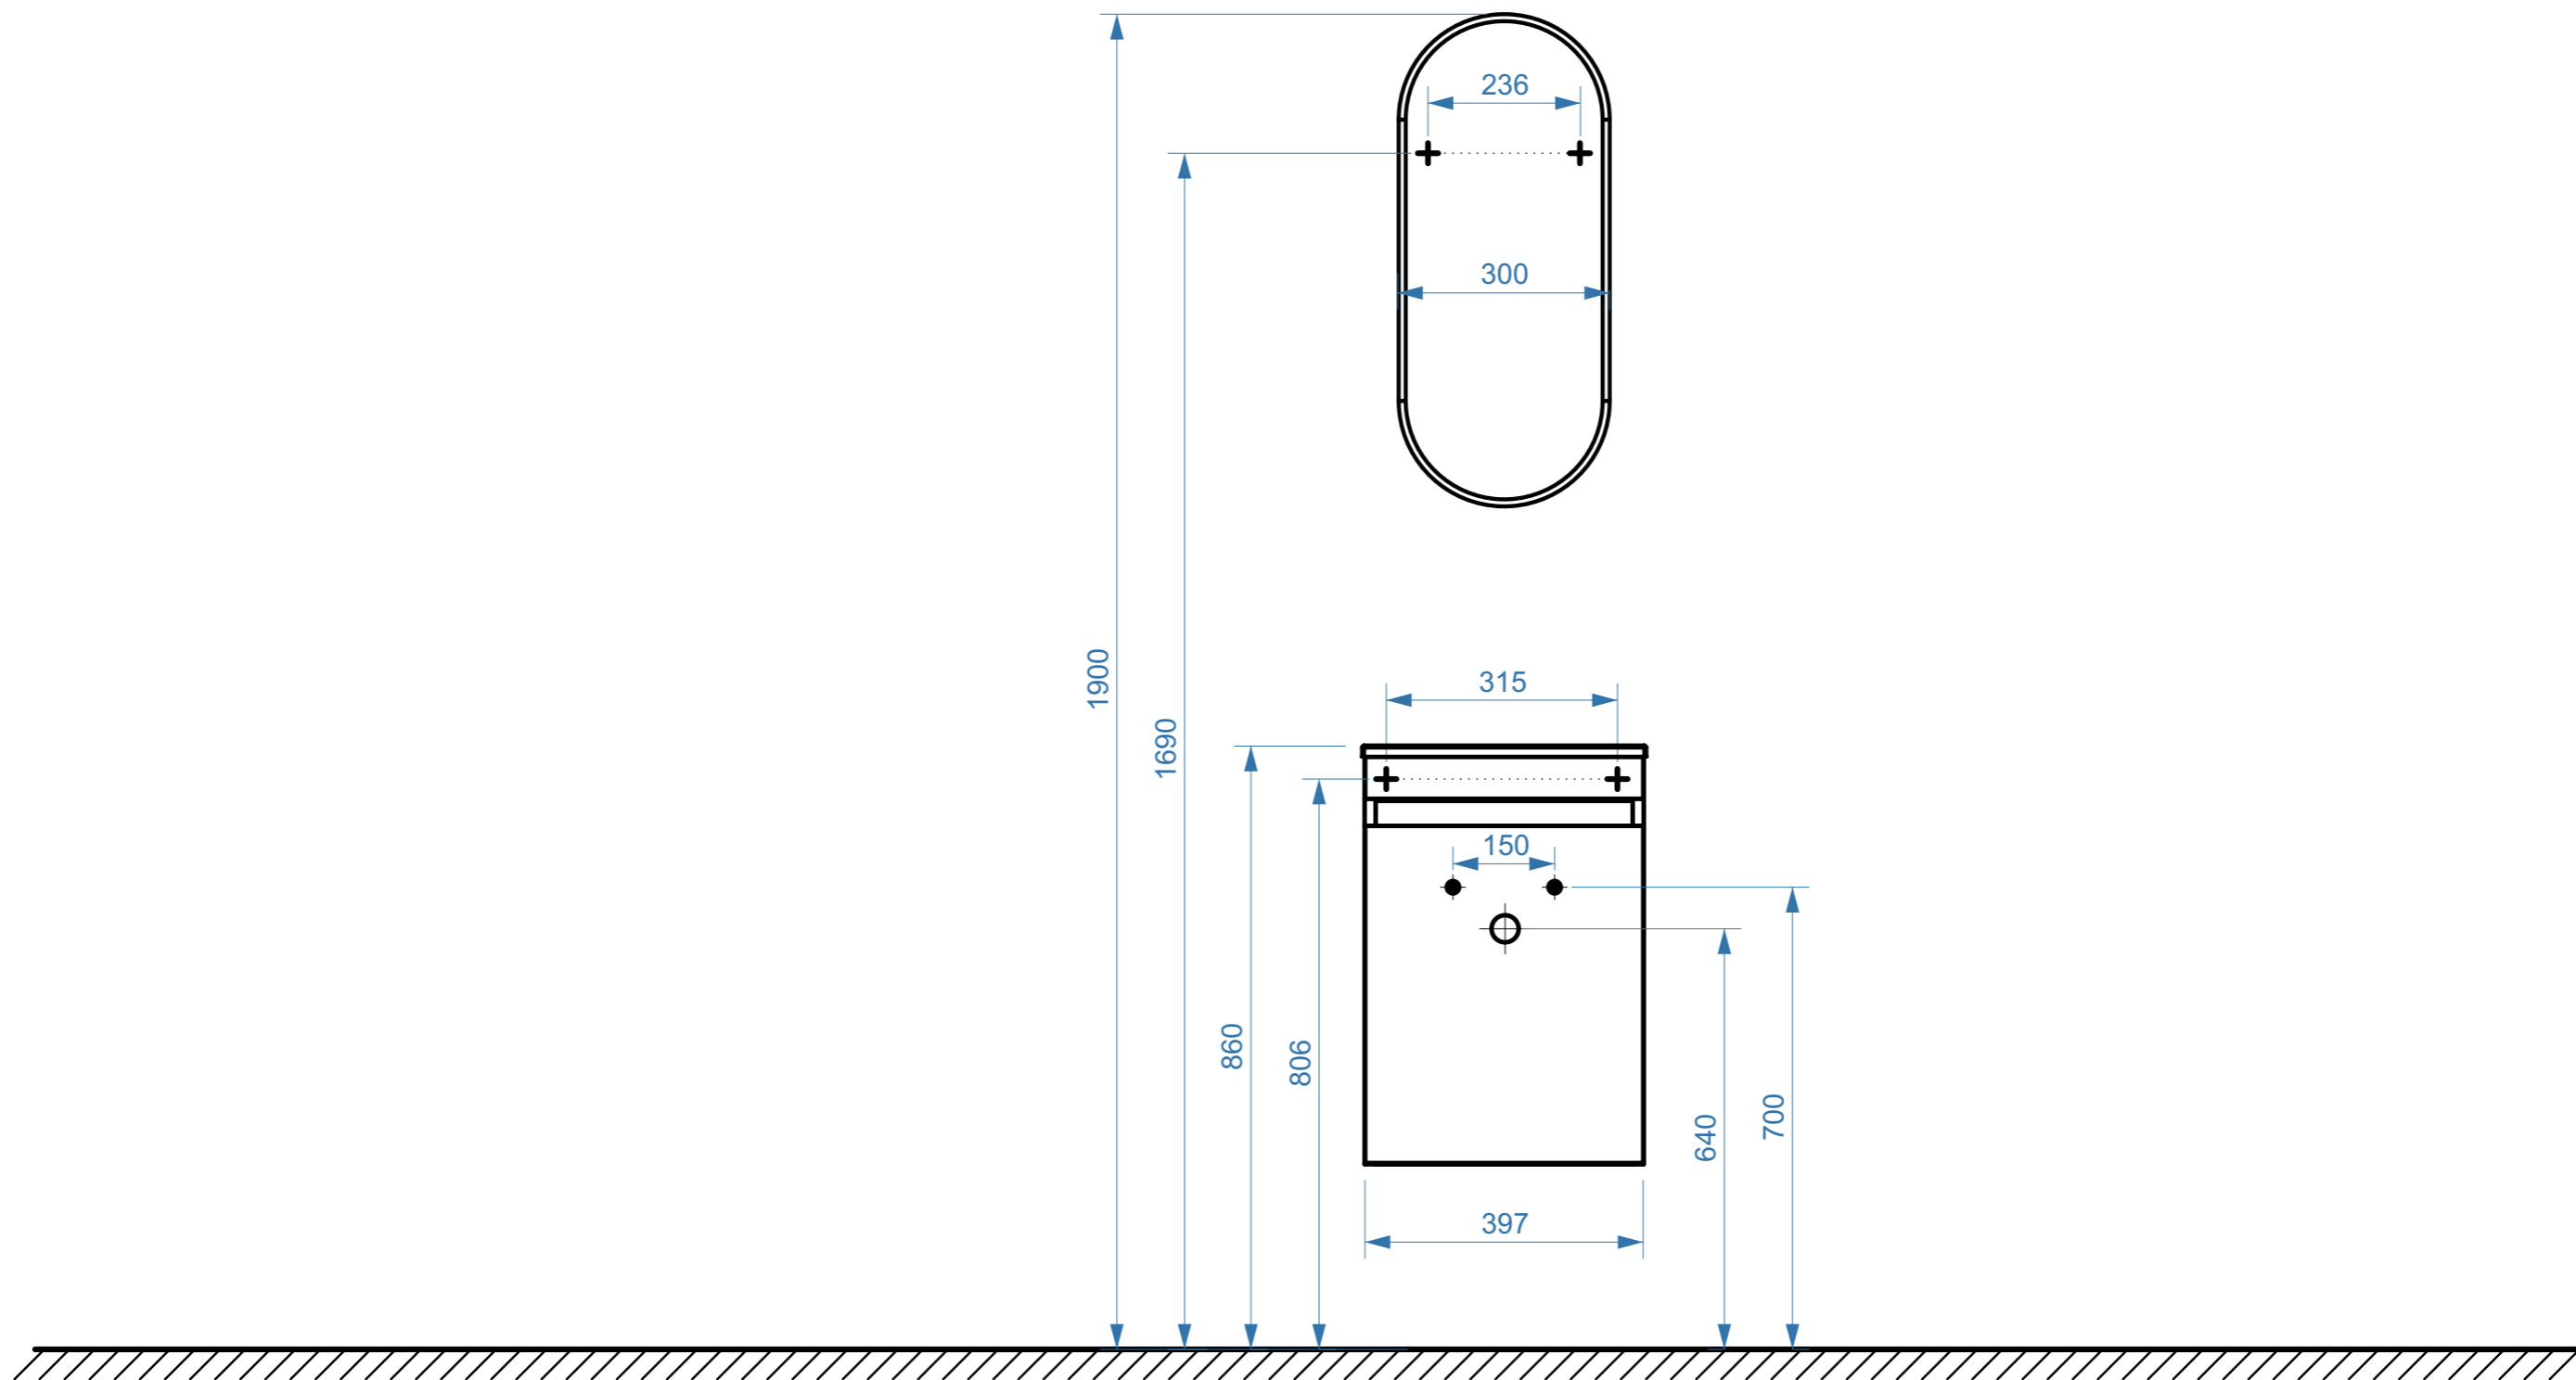

МИНИ 400

КОЛЛЕКЦИЯ
«МИНИ»
СХЕМА МОНТАЖА

- вывод труб водоснабжения
- ⊕ вывод труб канализации
- + крепление навесов
- ⚡ подключение электрического провода