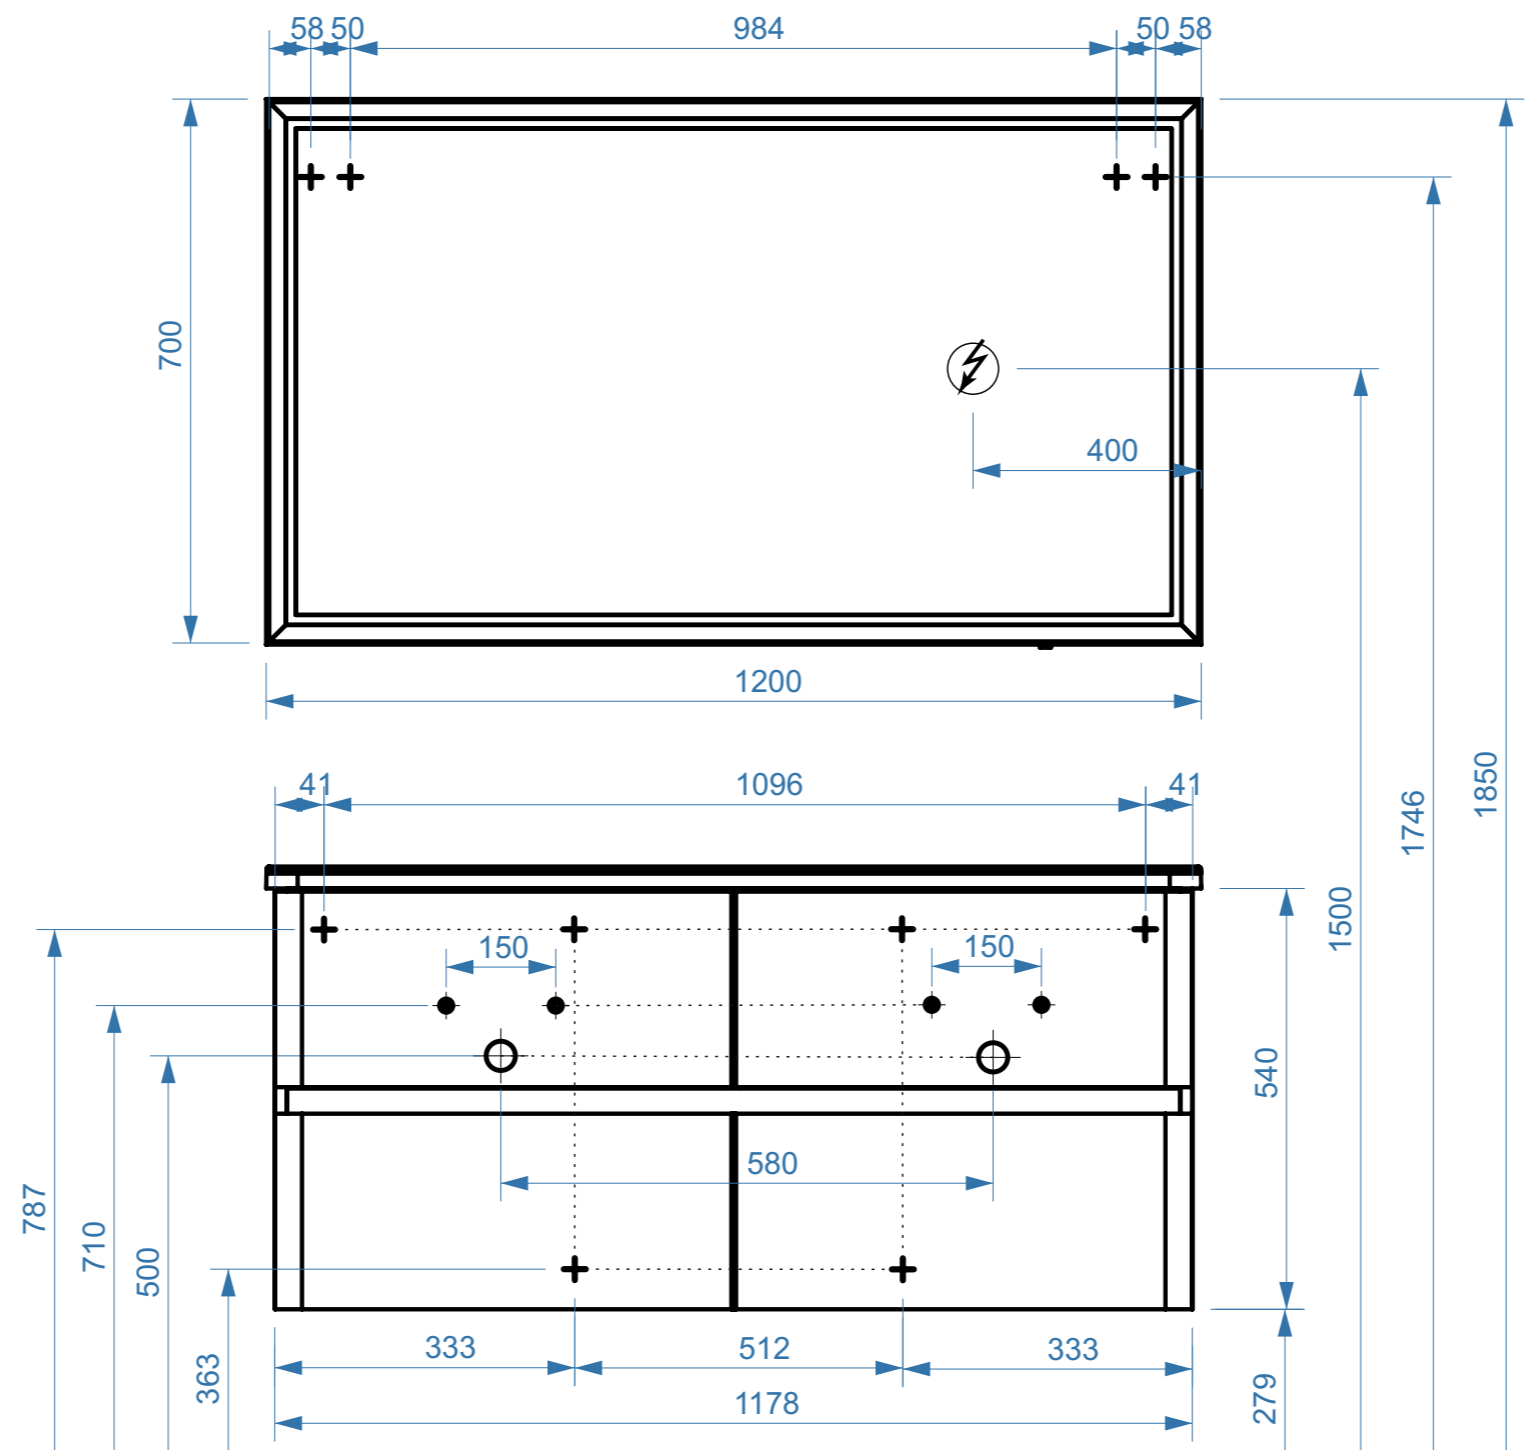

ТЕРРА-ЛАЙТ 600

ТЕРРА-ЛАЙТ 800

- вывод труб водоснабжения
- ⊕ вывод труб канализации
- ⊕ крепление навесов
- ⚡ подключение электрического провода

# ТЕРРА-ЛАЙТ 1200

КОЛЛЕКЦИЯ  
«ТЕРРА-ЛАЙТ»  
СХЕМА МОНТАЖА

- вывод труб водоснабжения
- ⊕ вывод труб канализации
- + крепление навесов
- ⚡ подключение электрического провода