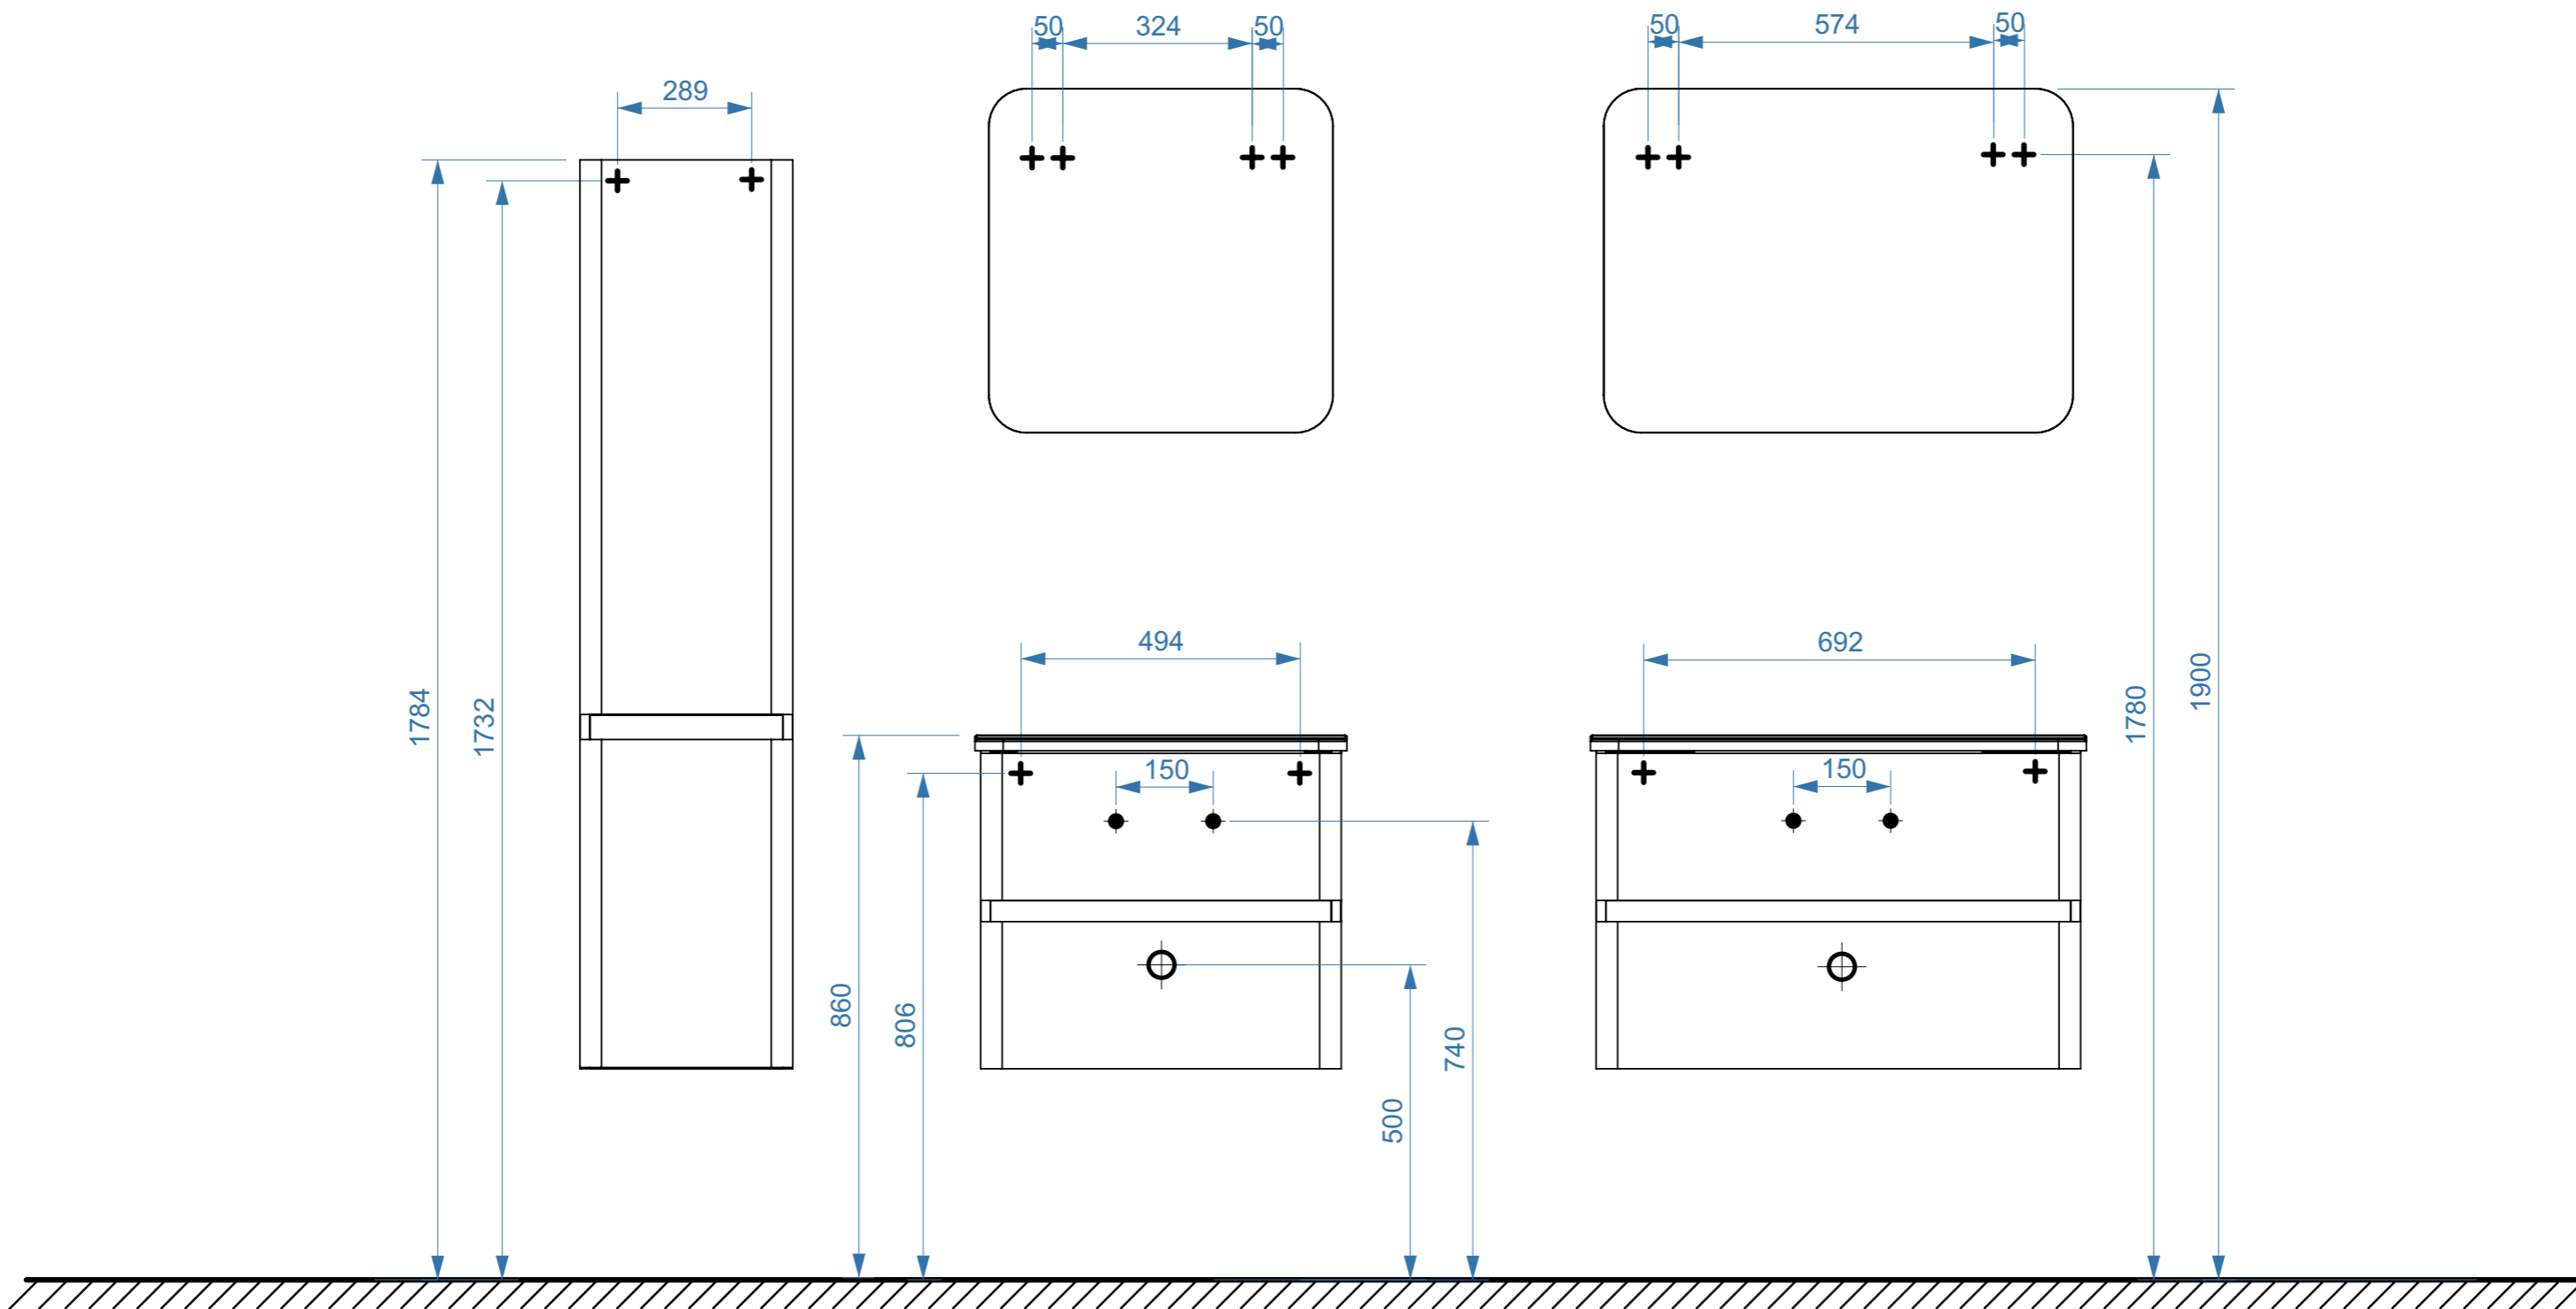

ТЕРРА-ЛАЙТ 600

ТЕРРА-ЛАЙТ 800

- вывод труб водоснабжения
- ⊕ вывод труб канализации
- ⊕ крепление навесов
- ⚡ подключение электрического провода

# ТЕРРА-ЛАЙТ 1200

КОЛЛЕКЦИЯ  
«ТЕРРА-ЛАЙТ»  
СХЕМА МОНТАЖА

- вывод труб водоснабжения
- ⊕ вывод труб канализации
- + крепление навесов
- ⚡ подключение электрического провода