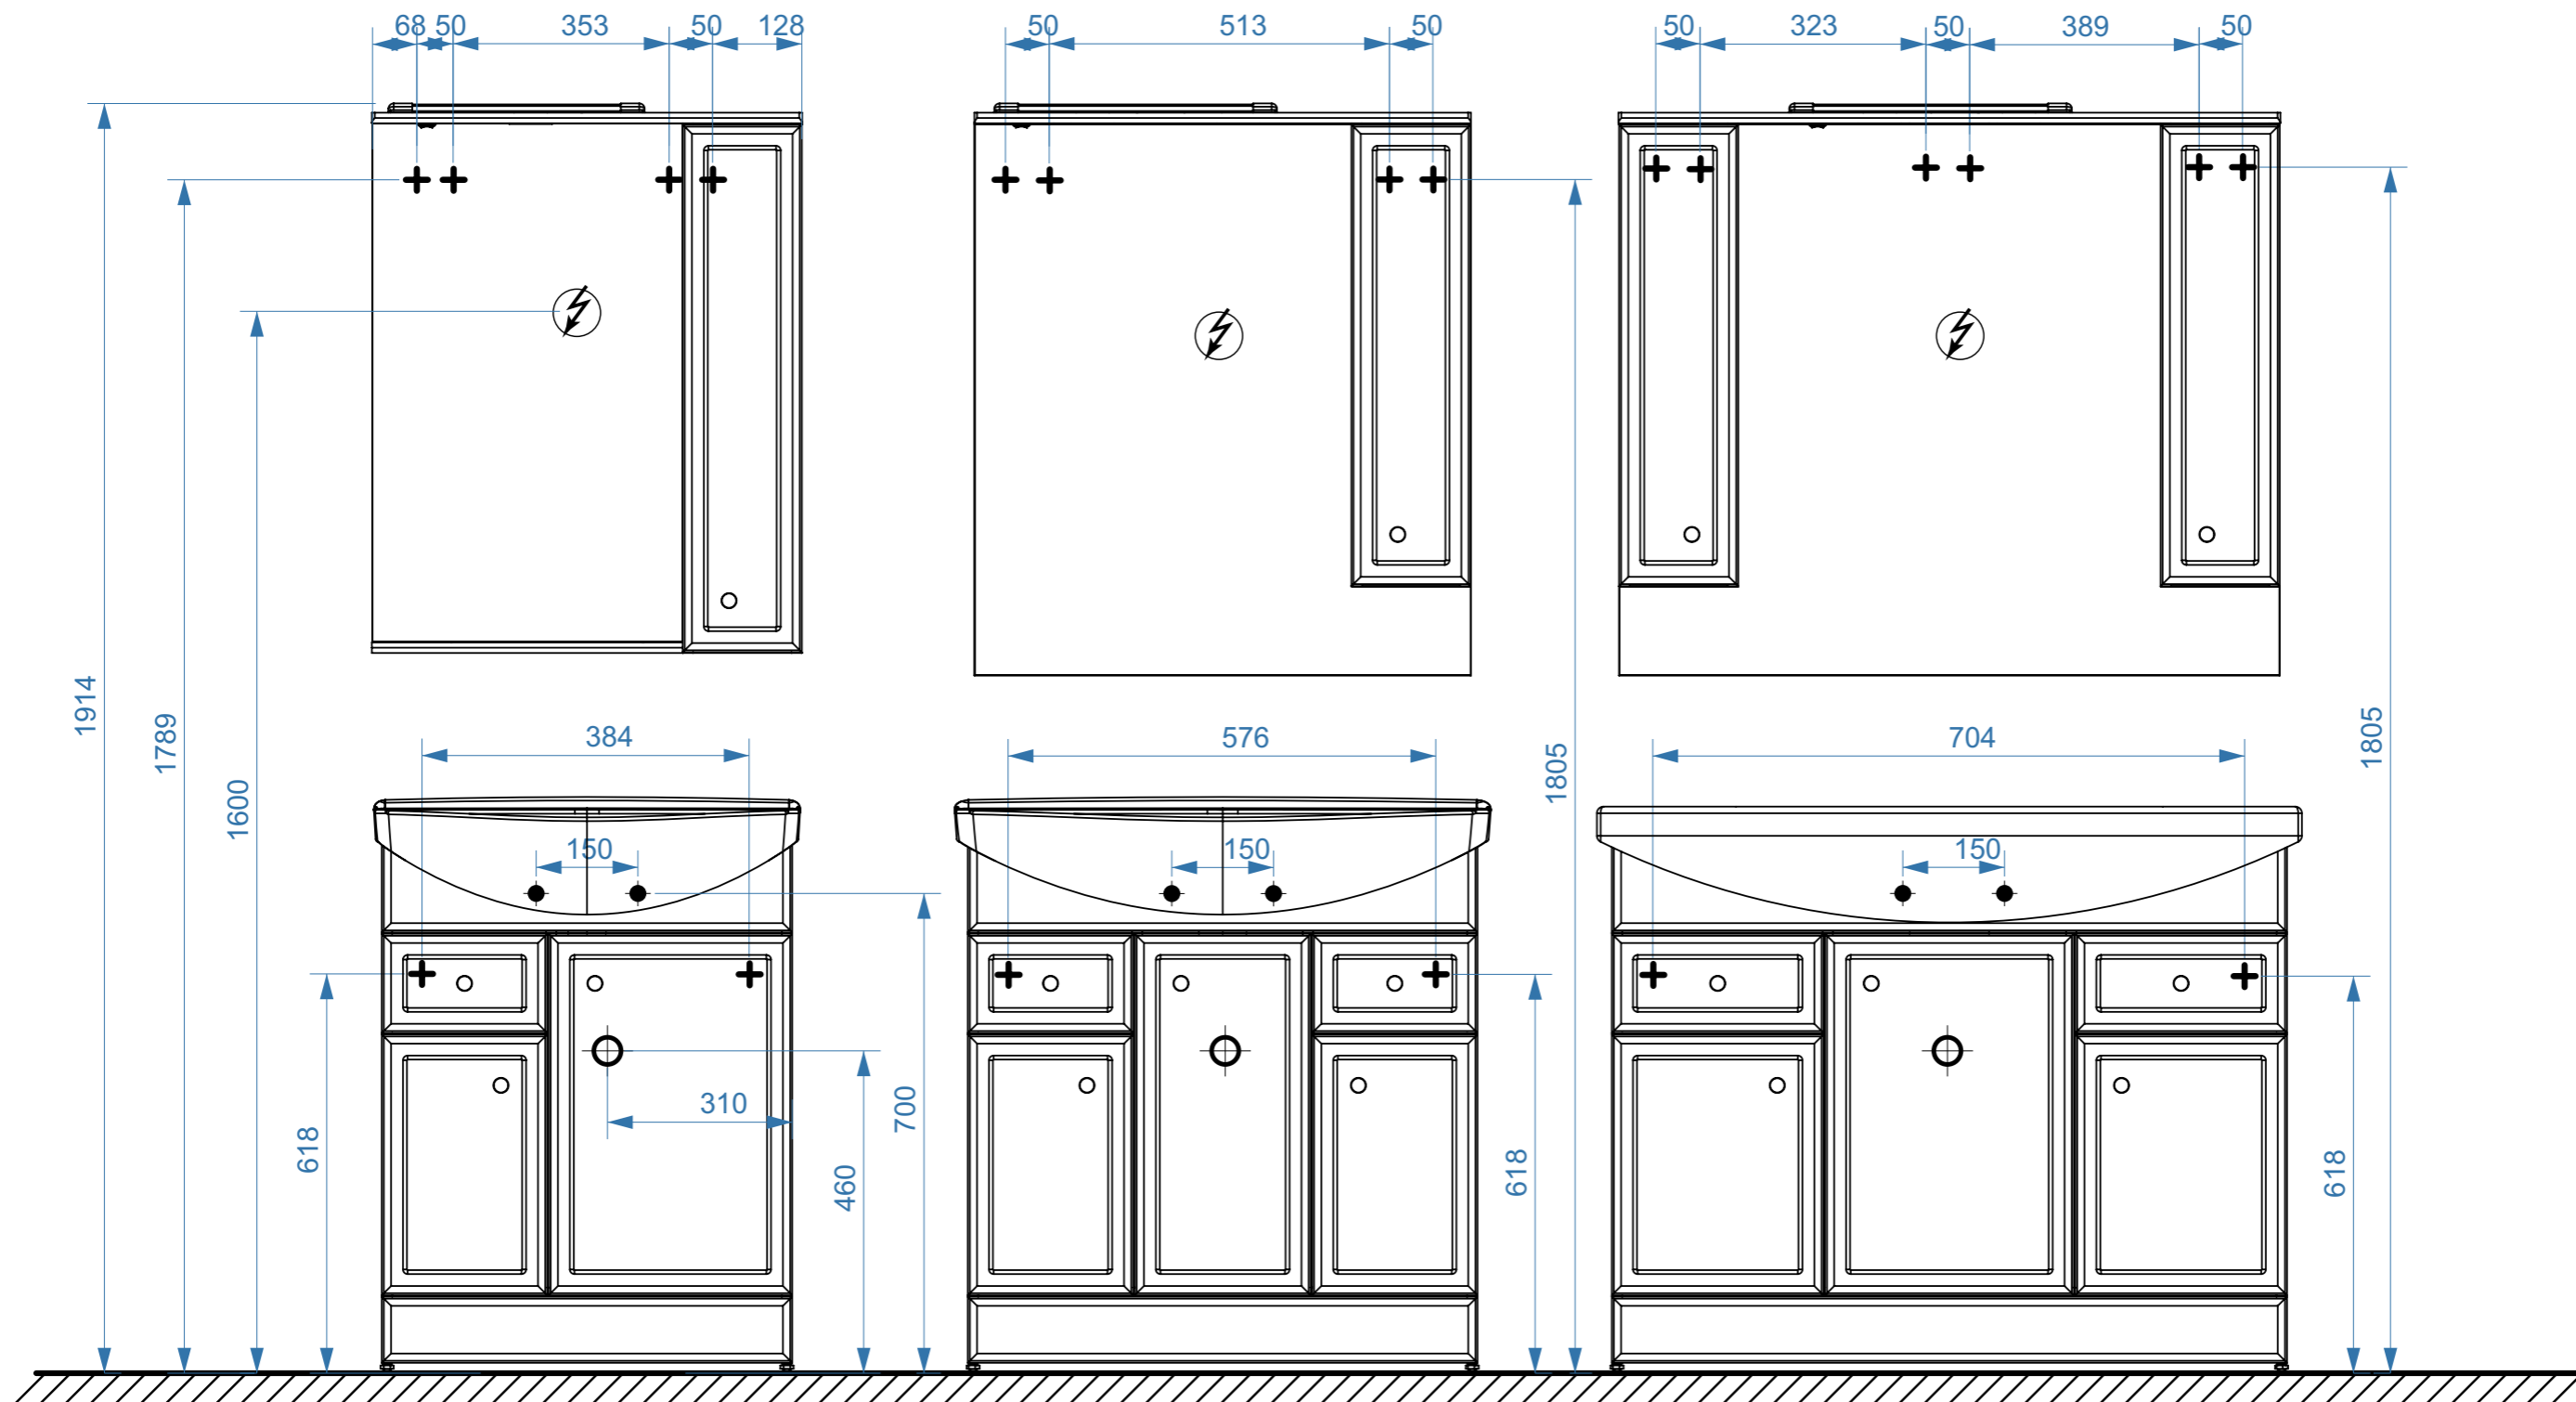

АДАЖИО 600

АДАЖИО 800

АДАЖИО 1050

коллекция  
«АДАЖИО»  
схема монтажа

- вывод труб водоснабжения
- ⊕ вывод труб канализации
- ⊕ крепление навесов
- ⚡ подключение электрического провода

АДАЖИО  
П30-02К

АДАЖИО  
ПУ38

АДАЖИО  
П50

АДАЖИО  
П50-02К

коллекция  
«АДАЖИО»  
схема монтажа

- вывод труб водоснабжения
- ⊕ вывод труб канализации
- + крепление навесов
- ⚡ подключение электрического провода

АДАЖИО  
Ш30

АДАЖИО  
Ш50

АДАЖИО  
ШУ38

АДАЖИО  
В60

коллекция  
«АДАЖИО»  
схема монтажа

- вывод труб водоснабжения
- ⊕ вывод труб канализации
- ⊕ крепление навесов
- ⚡ подключение электрического провода