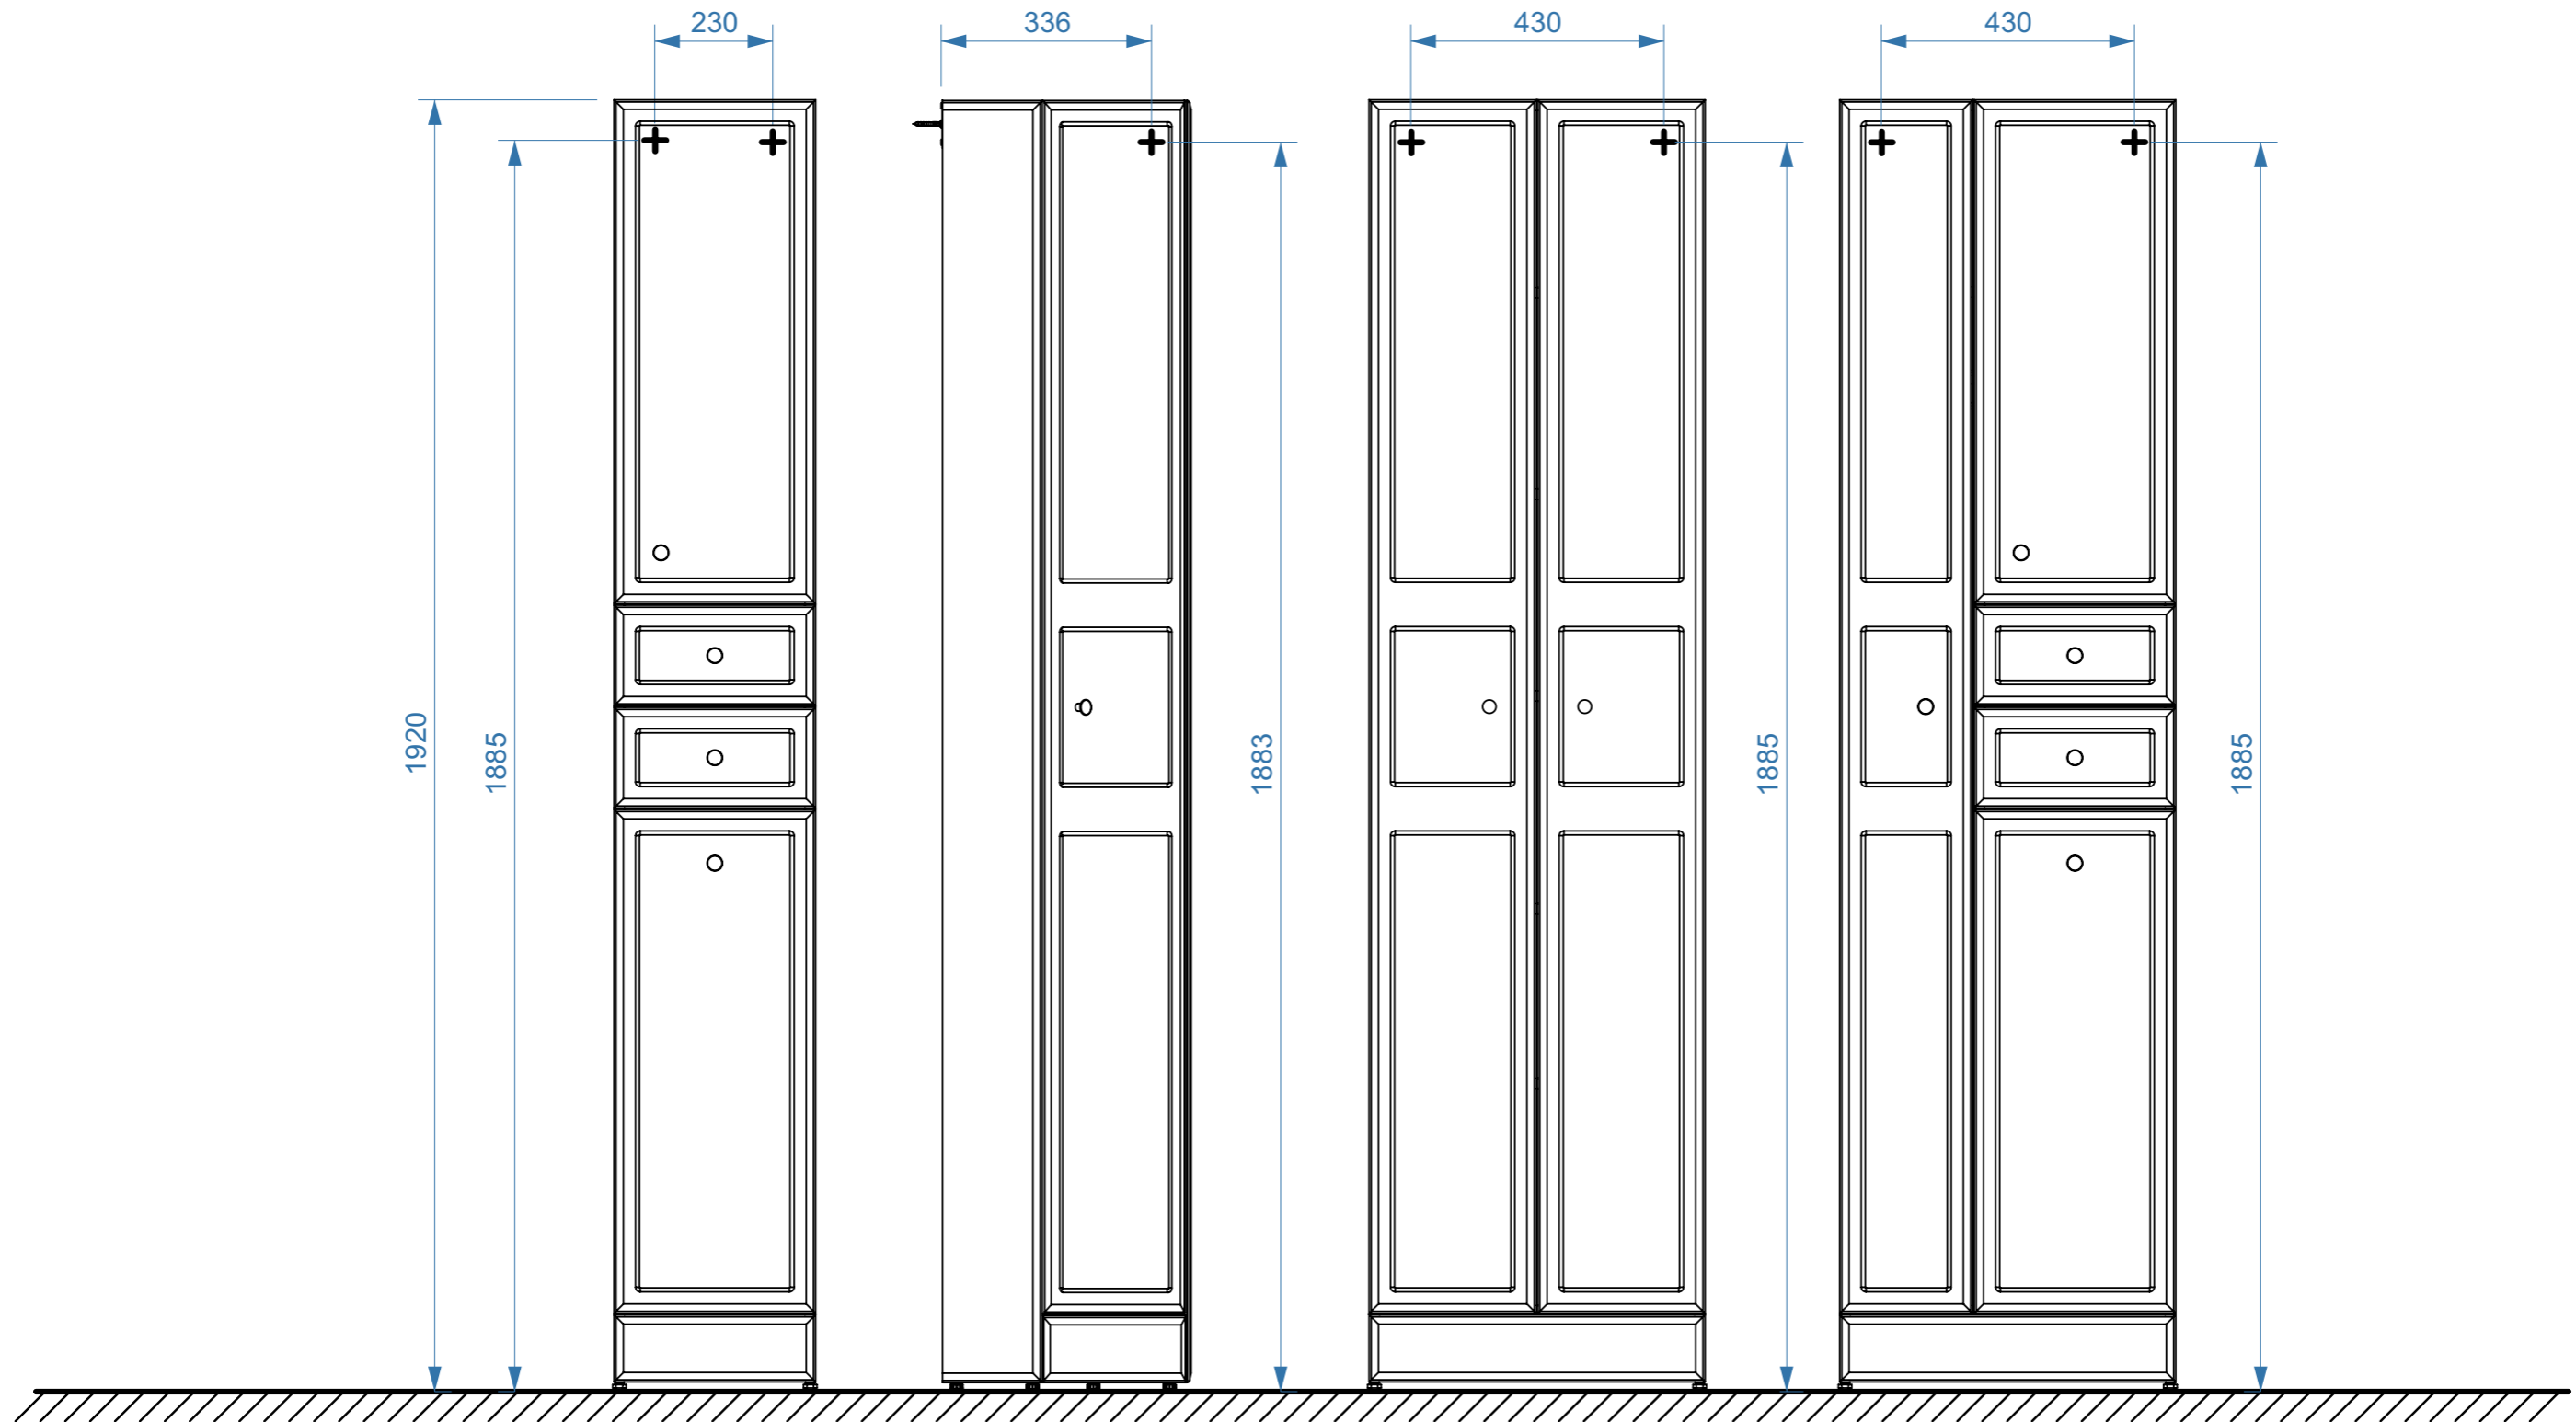

АДАЖИО 600

АДАЖИО 800

АДАЖИО 1050

коллекция  
«АДАЖИО»  
схема монтажа

- вывод труб водоснабжения
- ⊕ вывод труб канализации
- ⊕ крепление навесов
- ⚡ подключение электрического провода

АДАЖИО  
П30-02К

АДАЖИО  
ПУ38

АДАЖИО  
П50

АДАЖИО  
П50-02К

коллекция  
«АДАЖИО»  
схема монтажа

- вывод труб водоснабжения
- ⊕ вывод труб канализации
- + крепление навесов
- ⚡ подключение электрического провода

АДАЖИО  
Ш30

АДАЖИО  
Ш50

АДАЖИО  
ШУ38

АДАЖИО  
В60

коллекция  
«АДАЖИО»  
схема монтажа

- вывод труб водоснабжения
- ⊕ вывод труб канализации
- ⊕ крепление навесов
- ⚡ подключение электрического провода