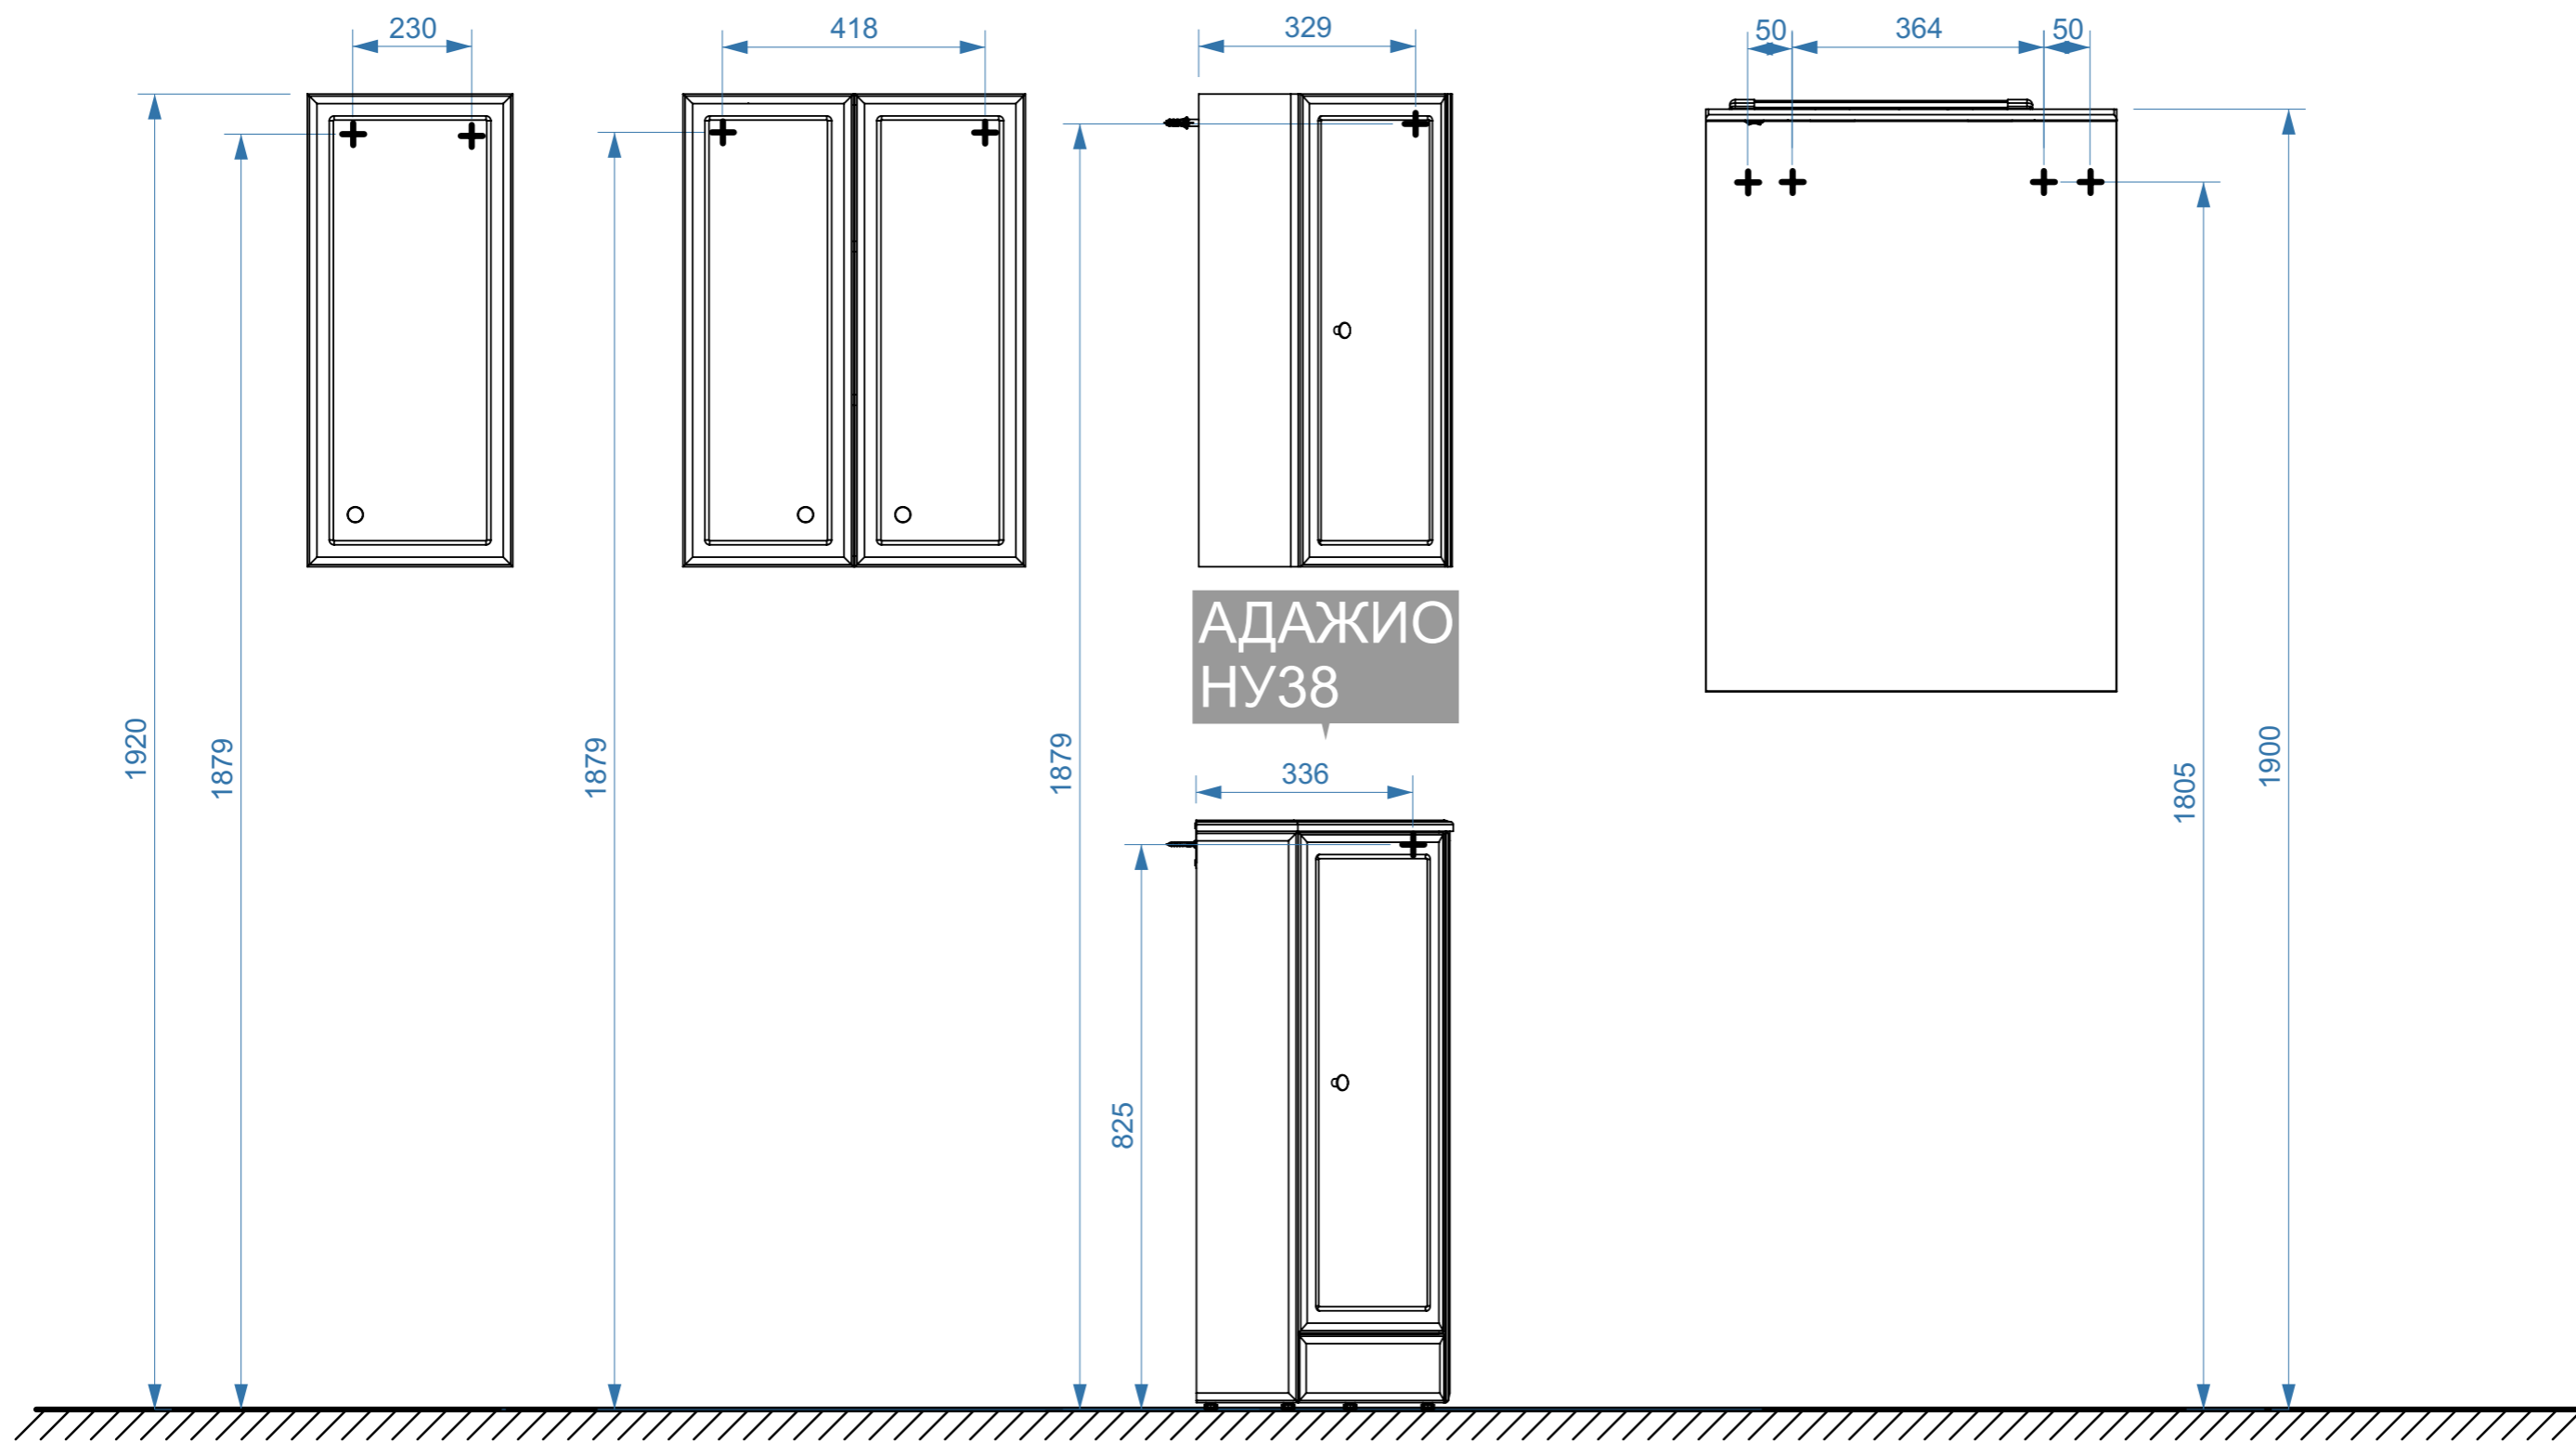

АДАЖИО 600

АДАЖИО 800

АДАЖИО 1050

коллекция  
«АДАЖИО»  
схема монтажа

- вывод труб водоснабжения
- ⊕ вывод труб канализации
- ⊕ крепление навесов
- ⚡ подключение электрического провода

АДАЖИО  
П30-02К

АДАЖИО  
ПУ38

АДАЖИО  
П50

АДАЖИО  
П50-02К

коллекция  
«АДАЖИО»  
схема монтажа

- вывод труб водоснабжения
- ⊕ вывод труб канализации
- + крепление навесов
- ⚡ подключение электрического провода

АДАЖИО  
Ш30

АДАЖИО  
Ш50

АДАЖИО  
ШУ38

АДАЖИО  
В60

коллекция  
«АДАЖИО»  
схема монтажа

- вывод труб водоснабжения
- ⊕ вывод труб канализации
- ⊕ крепление навесов
- ⚡ подключение электрического провода