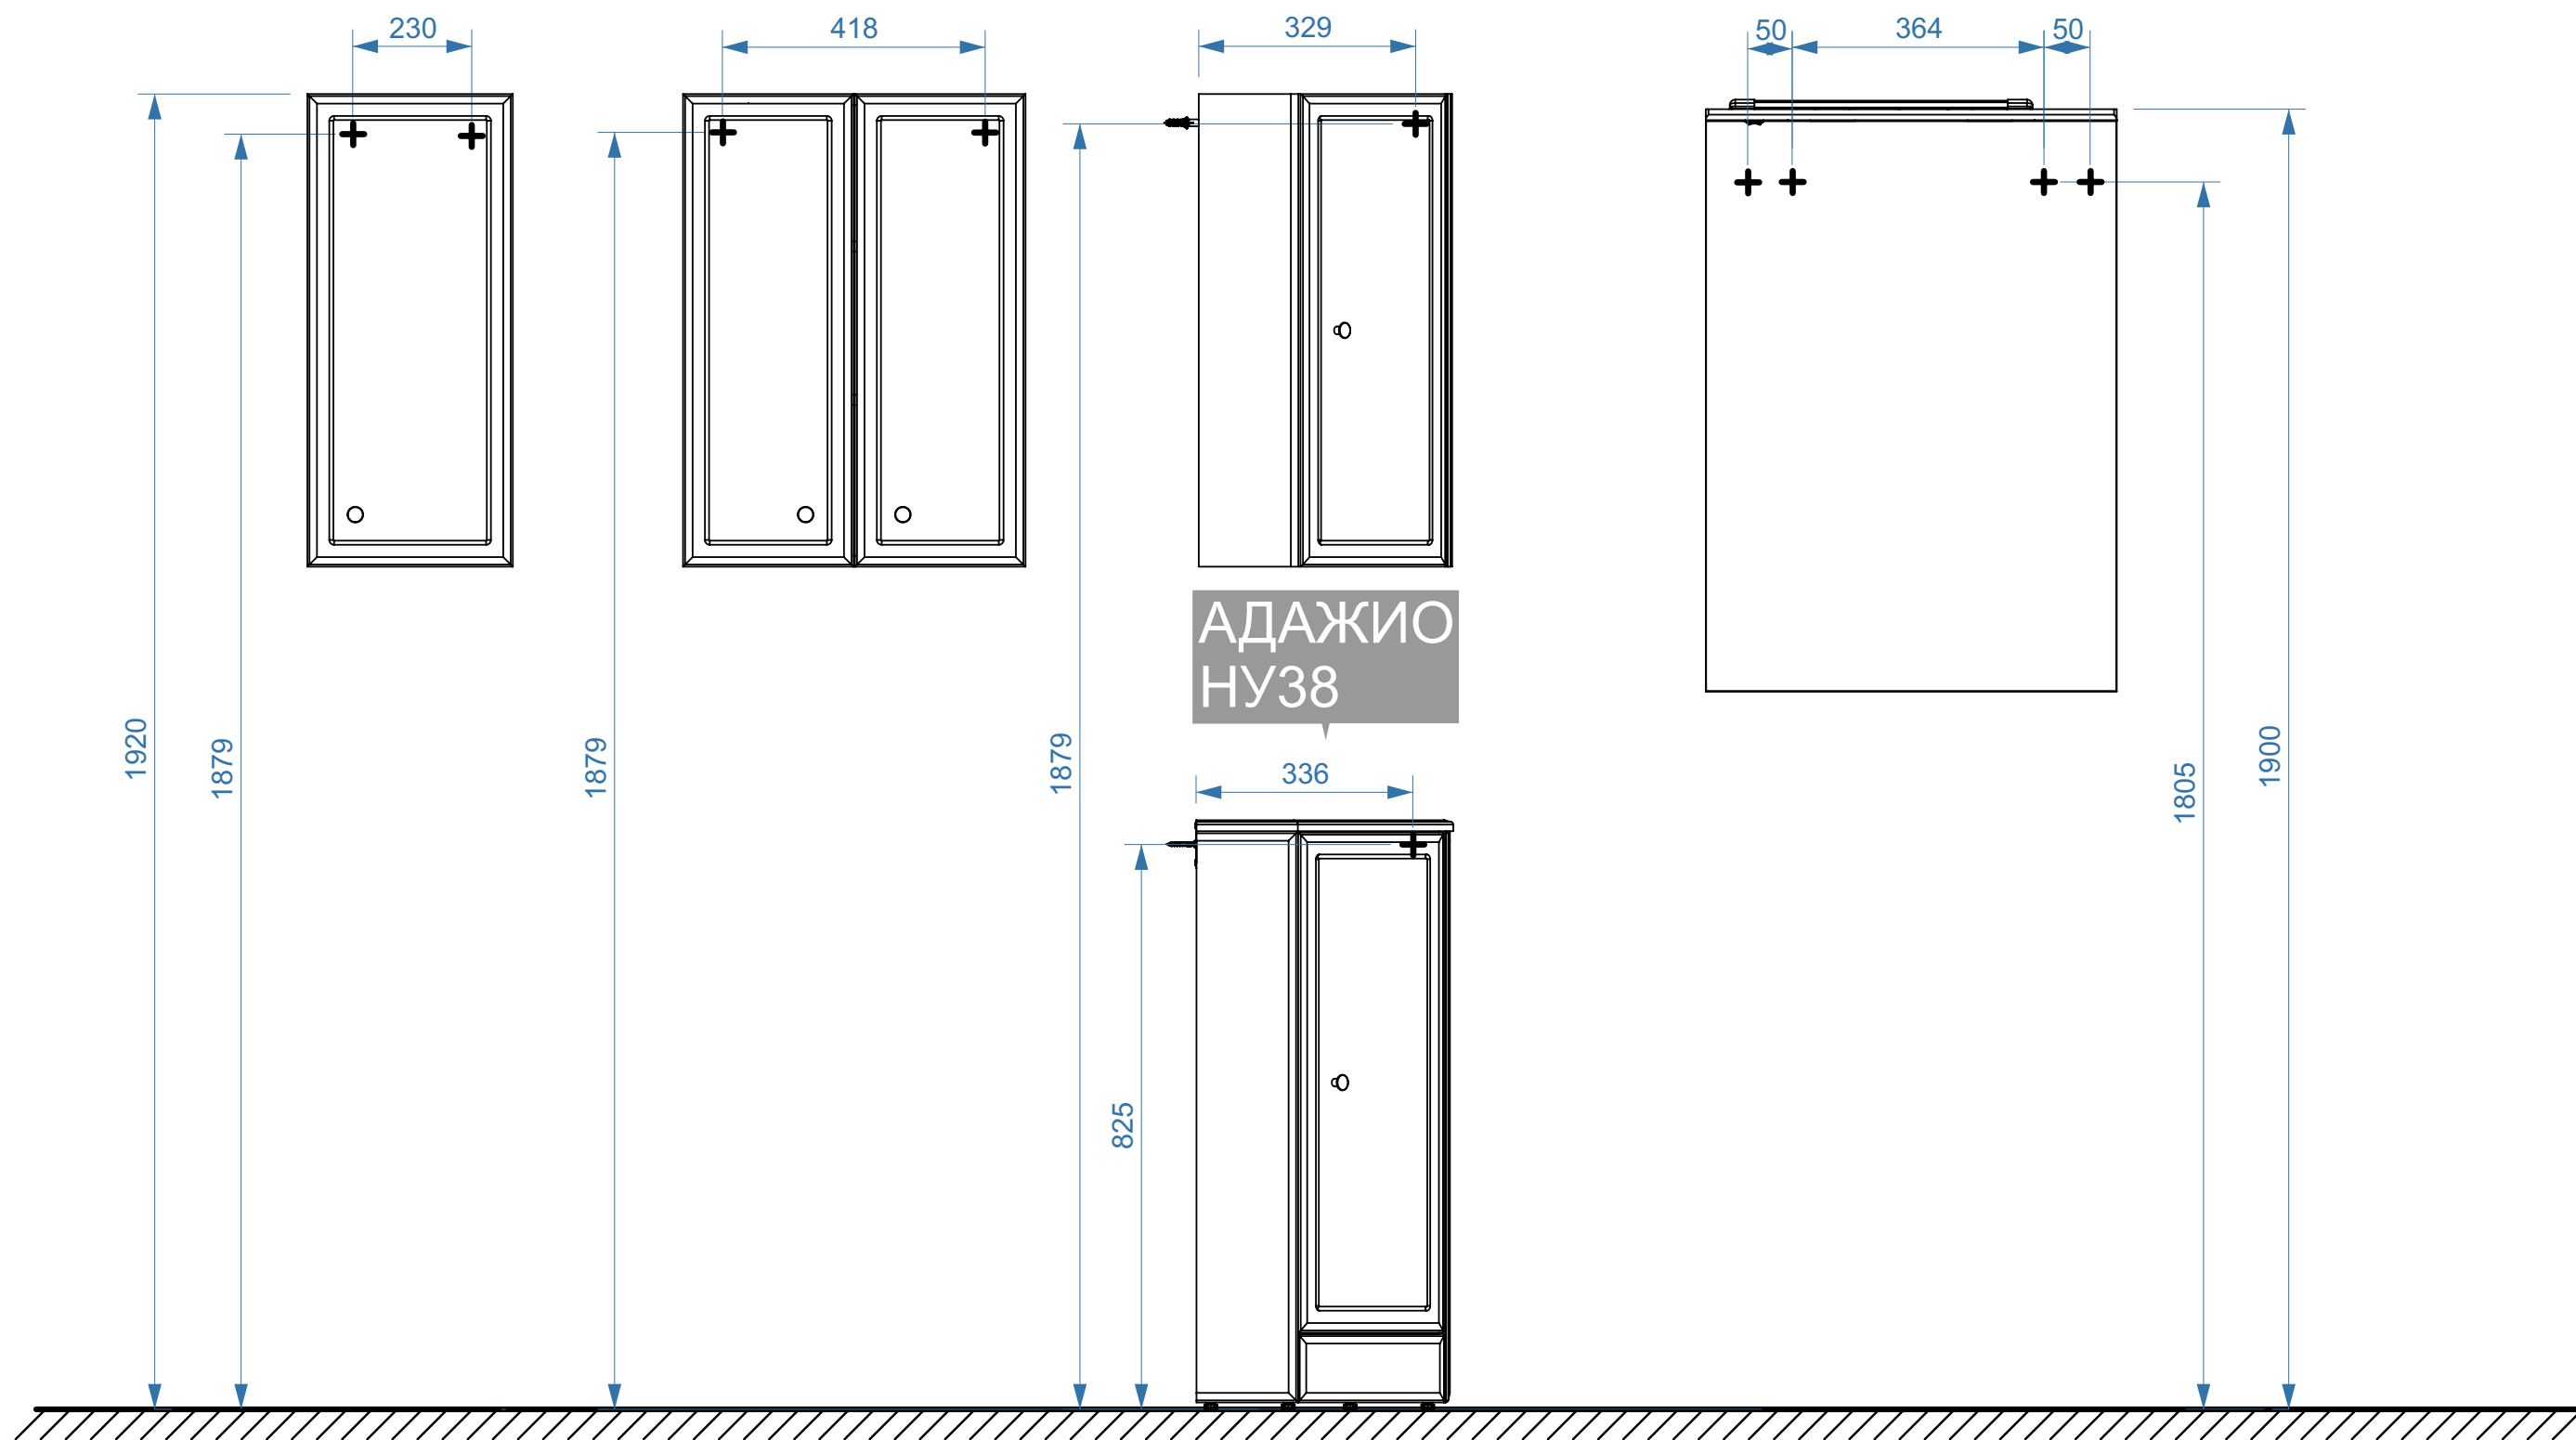

коллекция  
«АДАЖИО»  
схема монтажа

- вывод труб водоснабжения
- ⊕ вывод труб канализации
- + крепление навесов
- ⚡ подключение электрического провода

АДАЖИО  
Ш30

АДАЖИО  
Ш50

АДАЖИО  
ШУ38

АДАЖИО  
В60

коллекция  
«АДАЖИО»  
схема монтажа

- вывод труб водоснабжения
- ⊕ вывод труб канализации
- ⊕ крепление навесов
- ⚡ подключение электрического провода