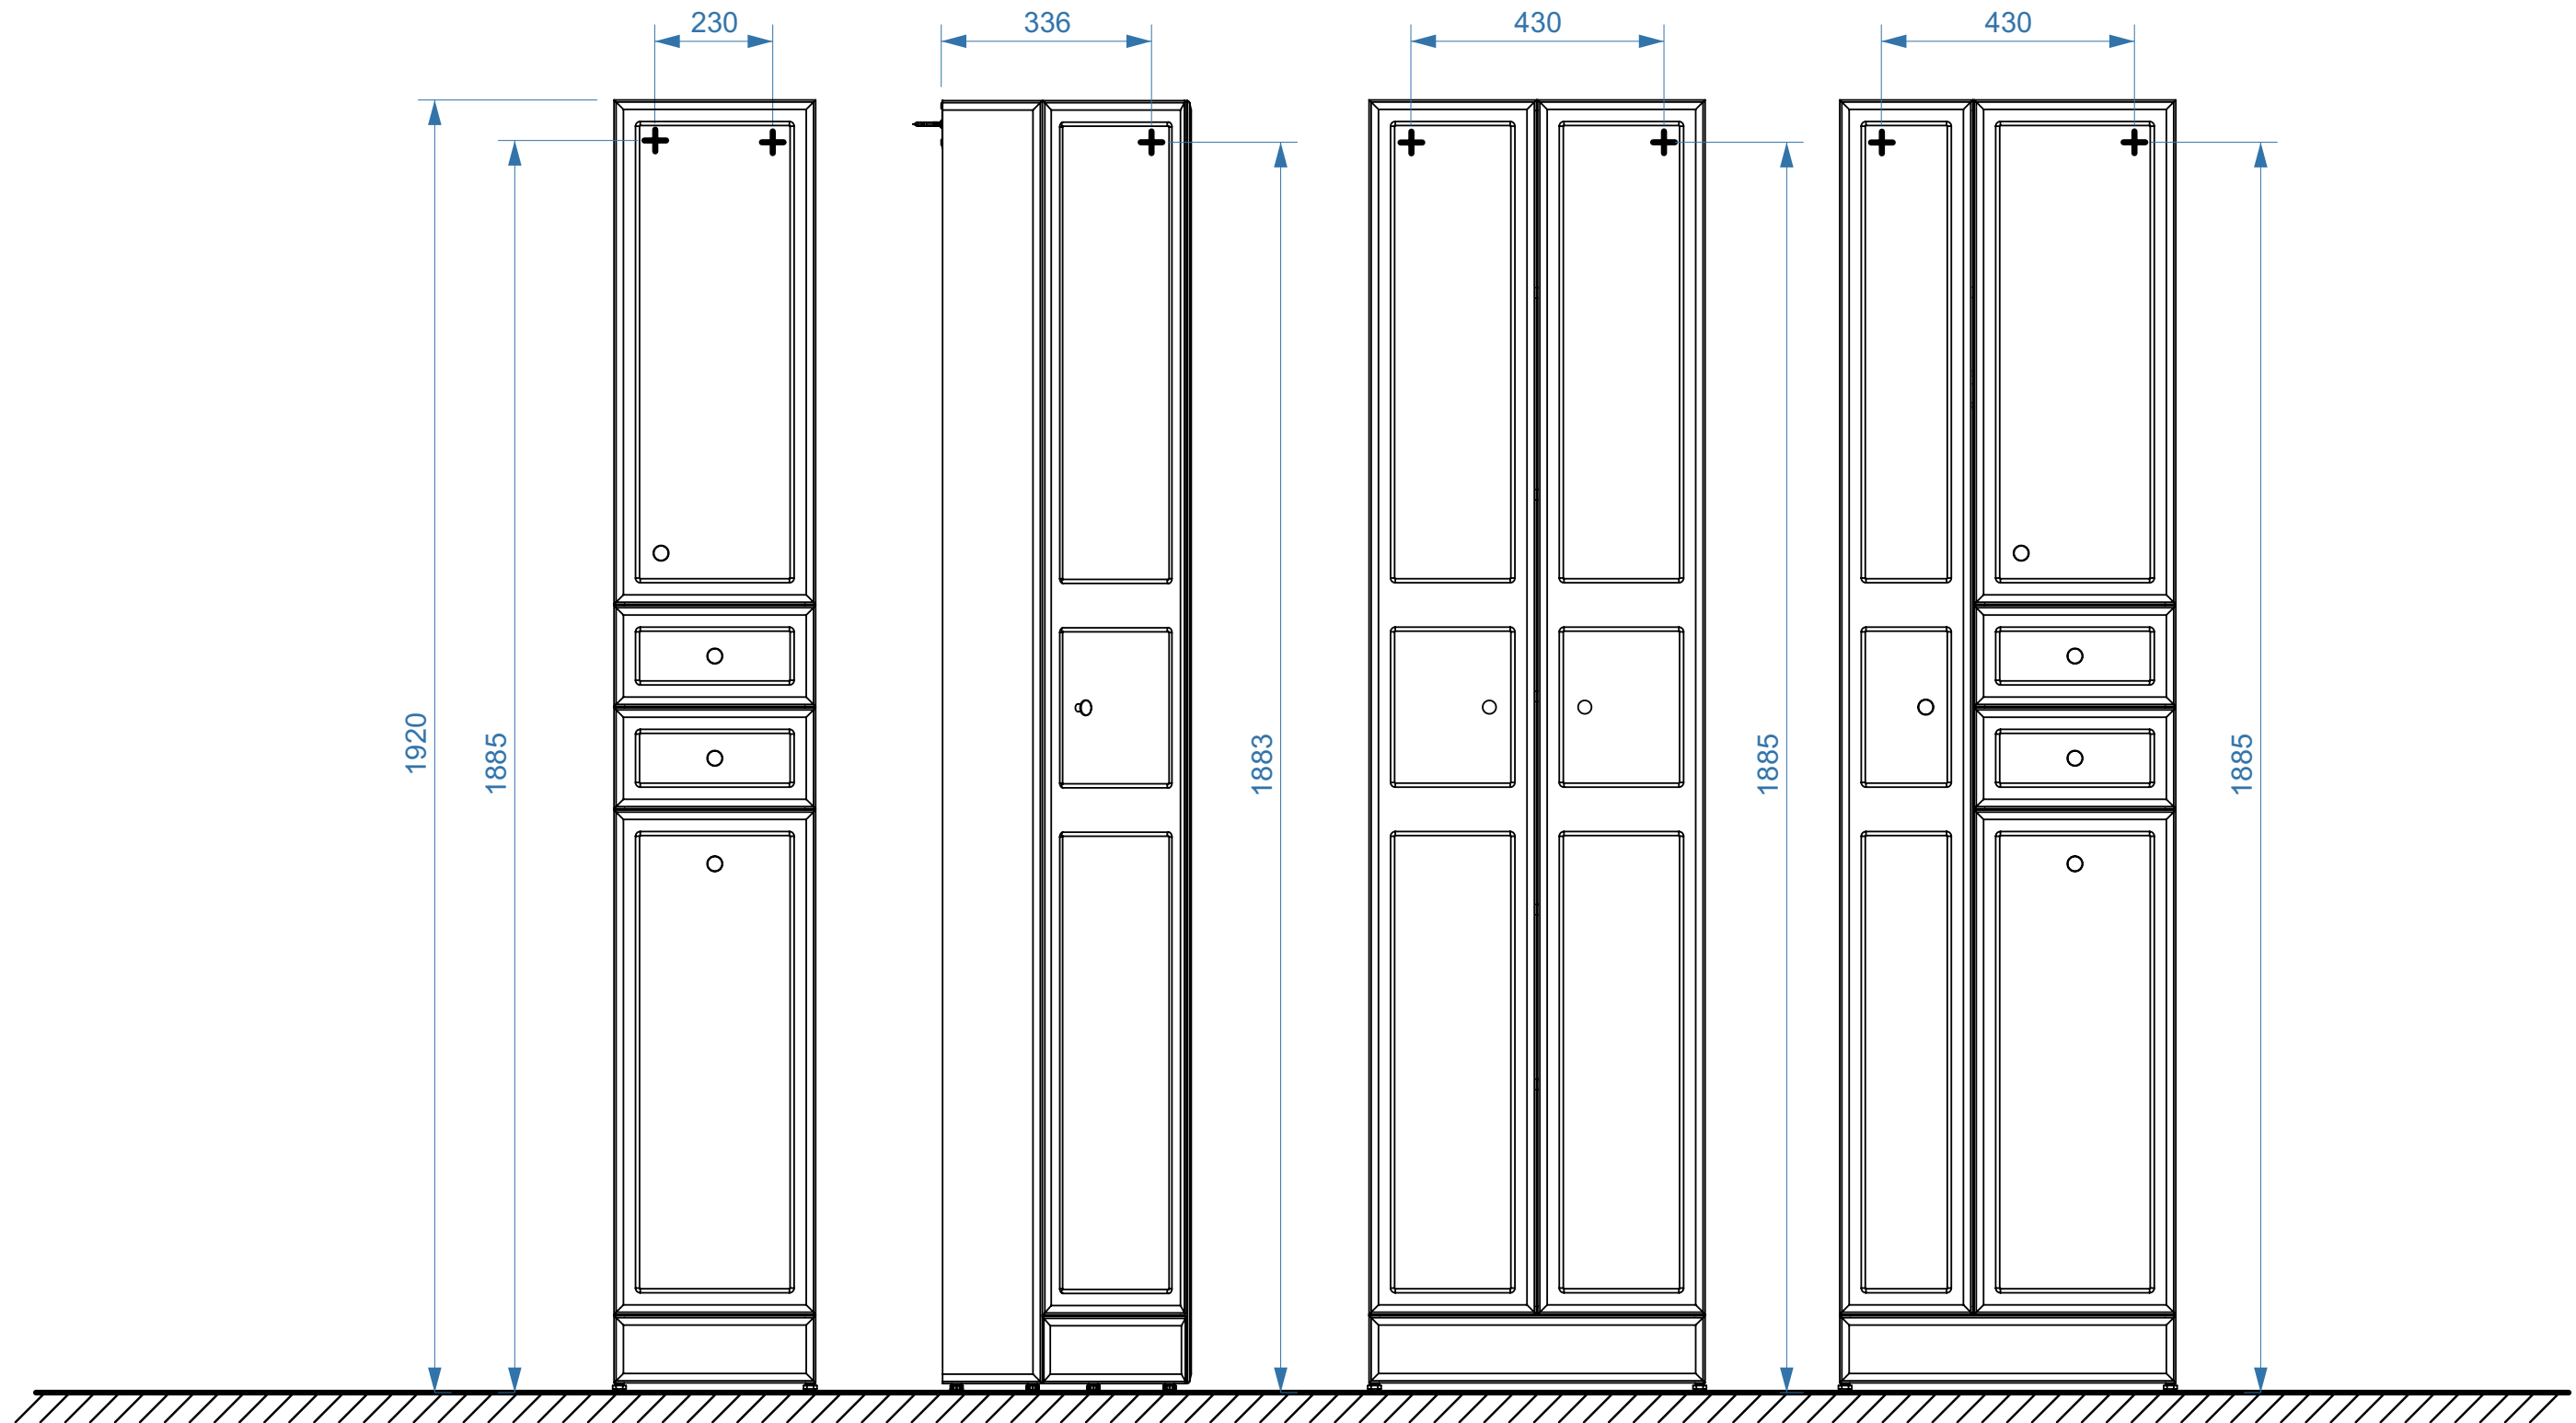

АДАЖИО 600

АДАЖИО 800

АДАЖИО 1050

- вывод труб водоснабжения
- ⊕ вывод труб канализации
- ⊕ крепление навесов
- ⚡ подключение электрического провода

АДАЖИО  
П30-02К

АДАЖИО  
ПУ38

АДАЖИО  
П50

АДАЖИО  
П50-02К

коллекция  
«АДАЖИО»  
схема монтажа

- вывод труб водоснабжения
- ⊕ вывод труб канализации
- + крепление навесов
- ⚡ подключение электрического провода

АДАЖИО  
Ш30

АДАЖИО  
Ш50

АДАЖИО  
ШУ38

АДАЖИО  
В60

коллекция  
«АДАЖИО»  
схема монтажа

- вывод труб водоснабжения
- ⊕ вывод труб канализации
- ⊕ крепление навесов
- ⚡ подключение электрического провода