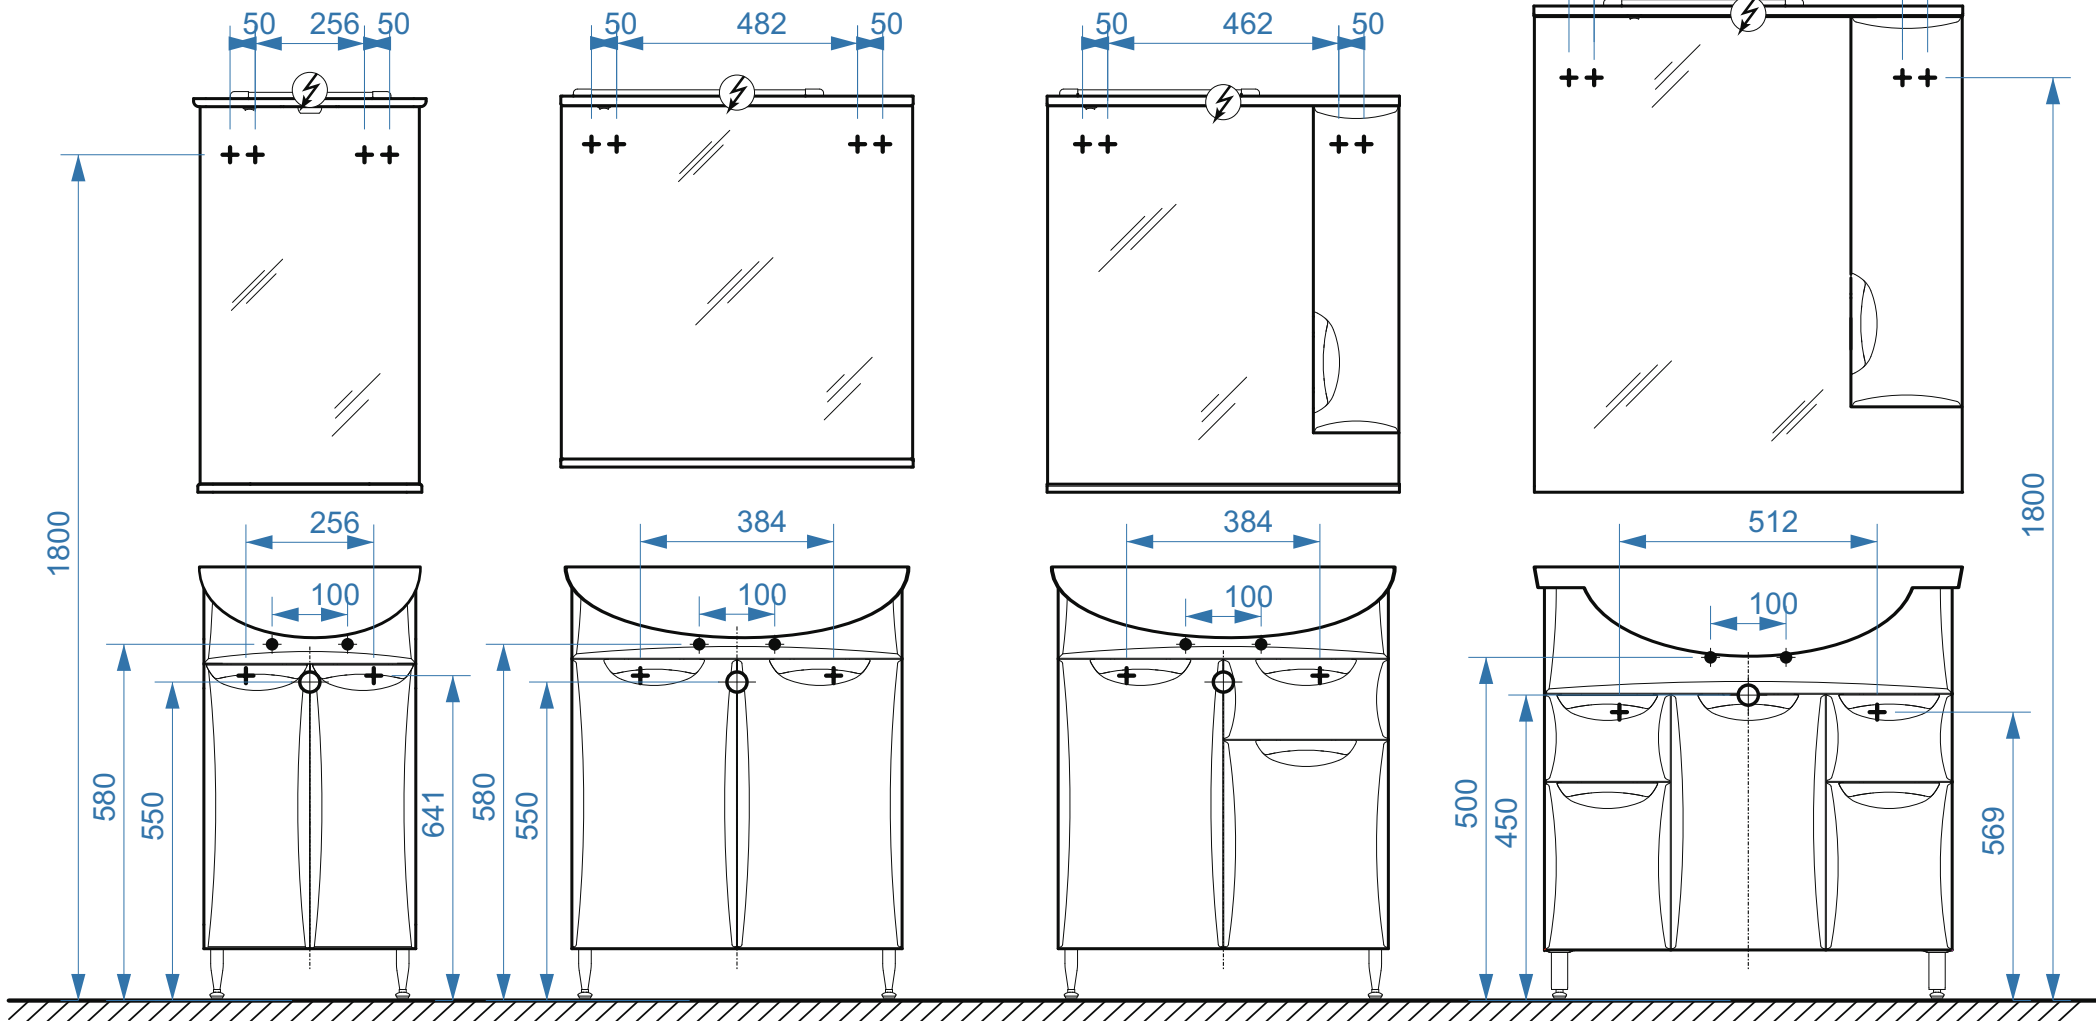

Сонет-Сити – 450

Сонет-Верона – 700

Сонет-Верона – 700-01

коллекция «Сонет-Сити»
Схема монтажа

Сонет-Арктик-850

- ◆ вывод труб водоснабжения
- ⊕ вывод труб канализации
- ⊕ крепление навесов
- ⚡ подключение электрического провода