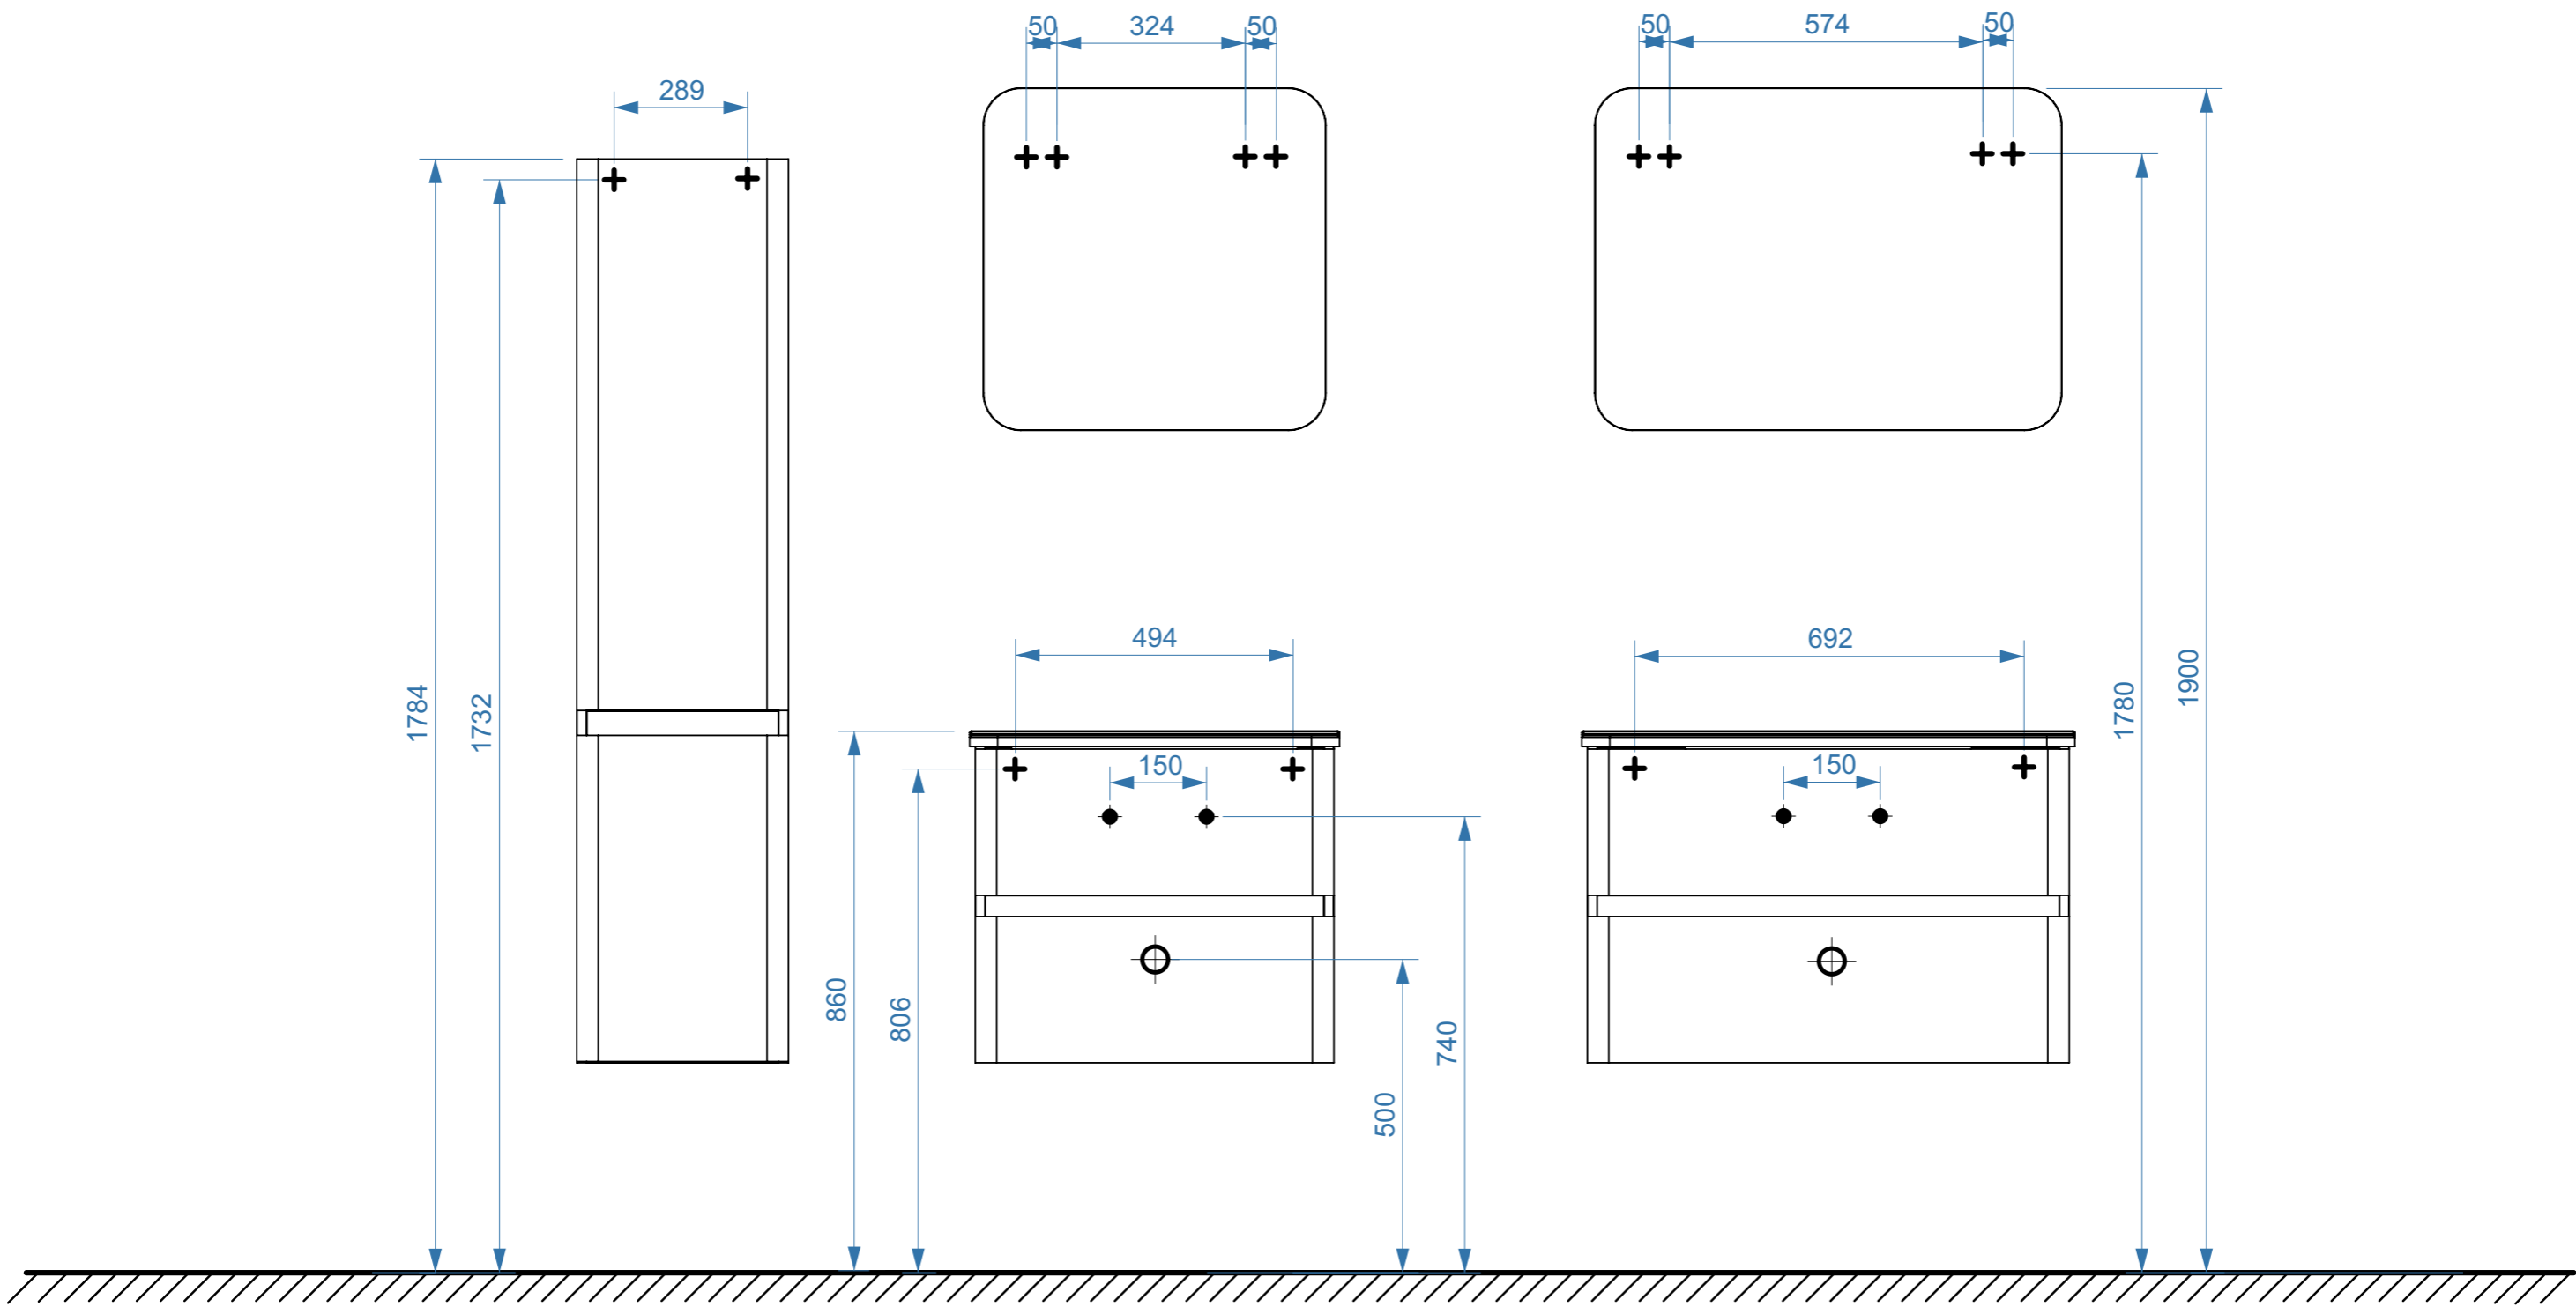

ТЕРРА-ЛАЙТ 600

ТЕРРА-ЛАЙТ 800

- вывод труб водоснабжения
- ⊕ вывод труб канализации
- + крепление навесов
- ⚡ подключение электрического провода

# ТЕРРА-ЛАЙТ 1200

КОЛЛЕКЦИЯ  
«ТЕРРА-ЛАЙТ»  
схема монтажа

- вывод труб водоснабжения
- ⊕ вывод труб канализации
- + крепление навесов
- ⚡ подключение электрического провода