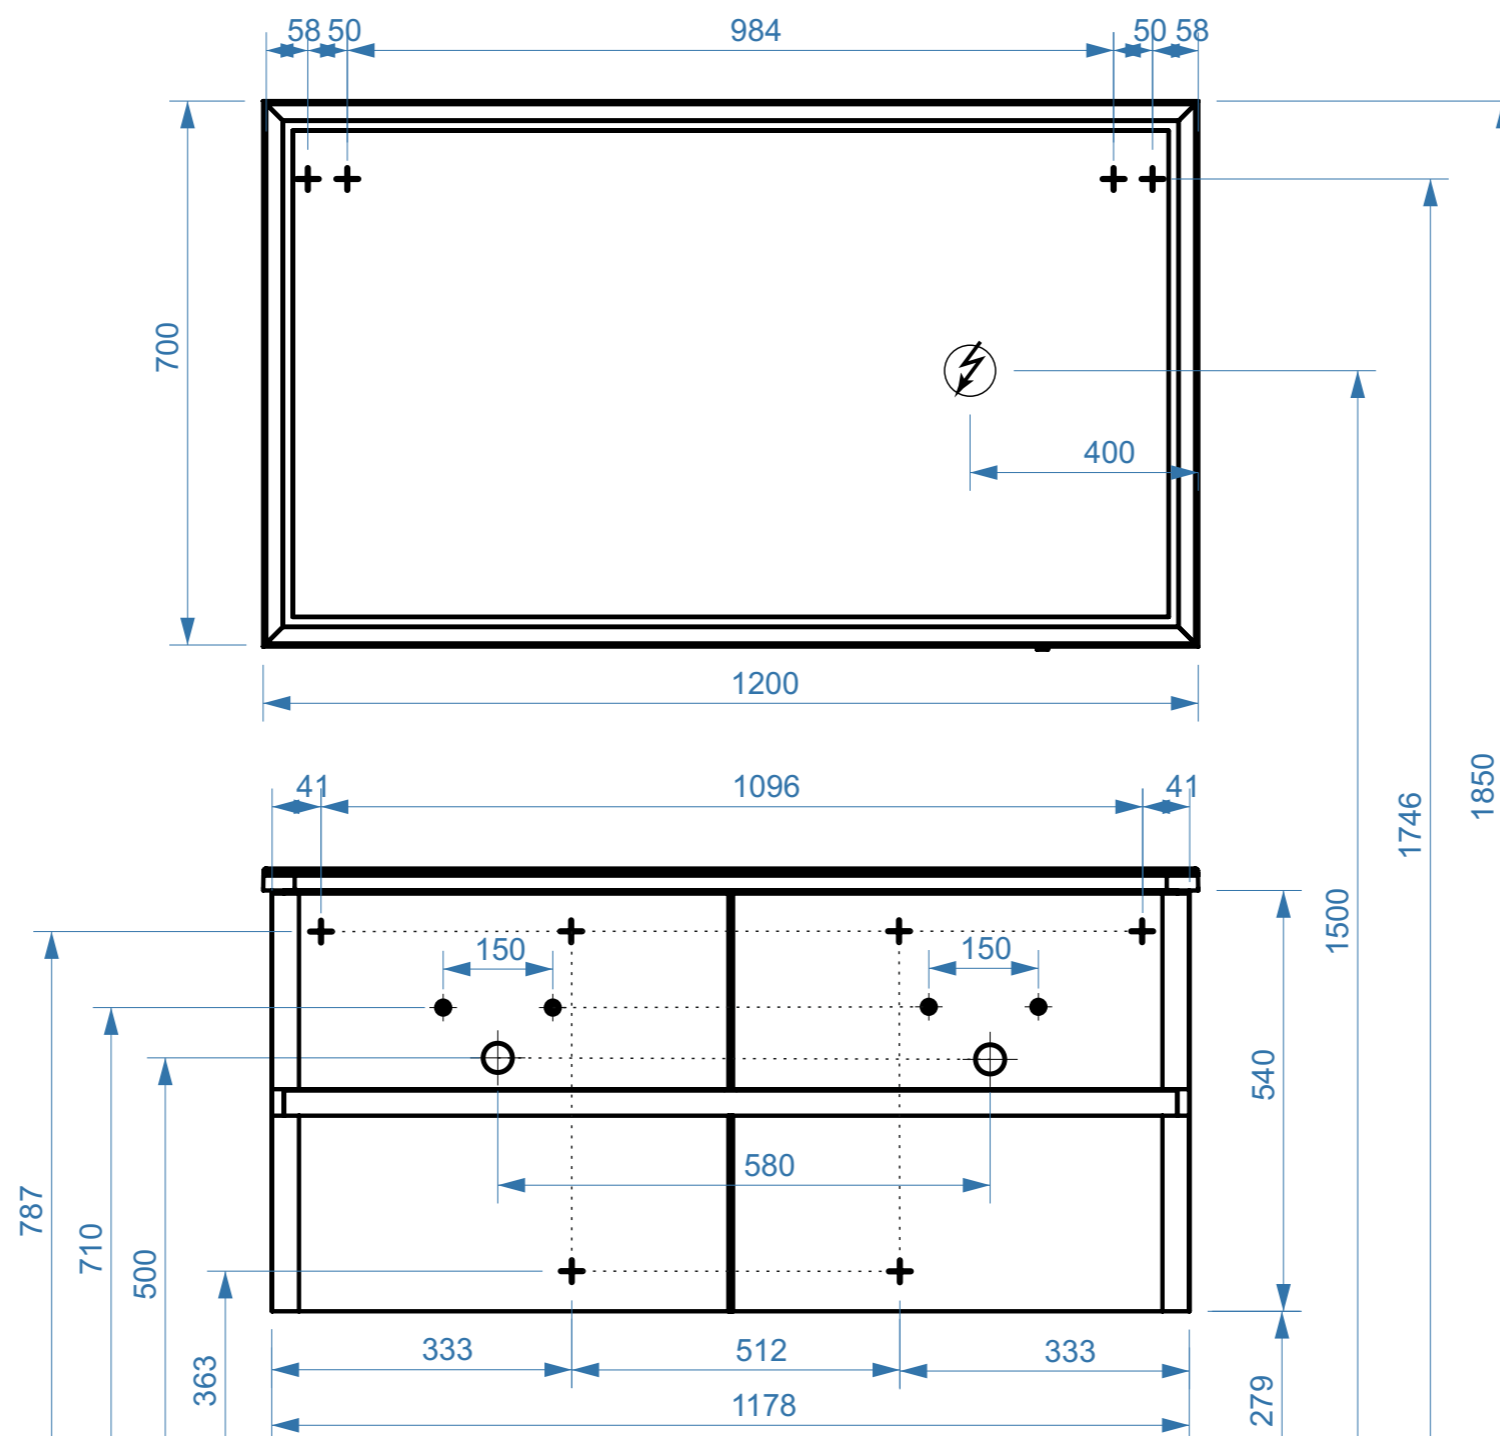

ТЕРРА-ЛАЙТ 600

ТЕРРА-ЛАЙТ 800

- вывод труб водоснабжения
- ⊕ вывод труб канализации
- + крепление навесов
- ⚡ подключение электрического провода

# ТЕРРА-ЛАЙТ 1200

КОЛЛЕКЦИЯ  
«ТЕРРА-ЛАЙТ»  
схема монтажа

- вывод труб водоснабжения
- ⊕ вывод труб канализации
- + крепление навесов
- ⚡ подключение электрического провода