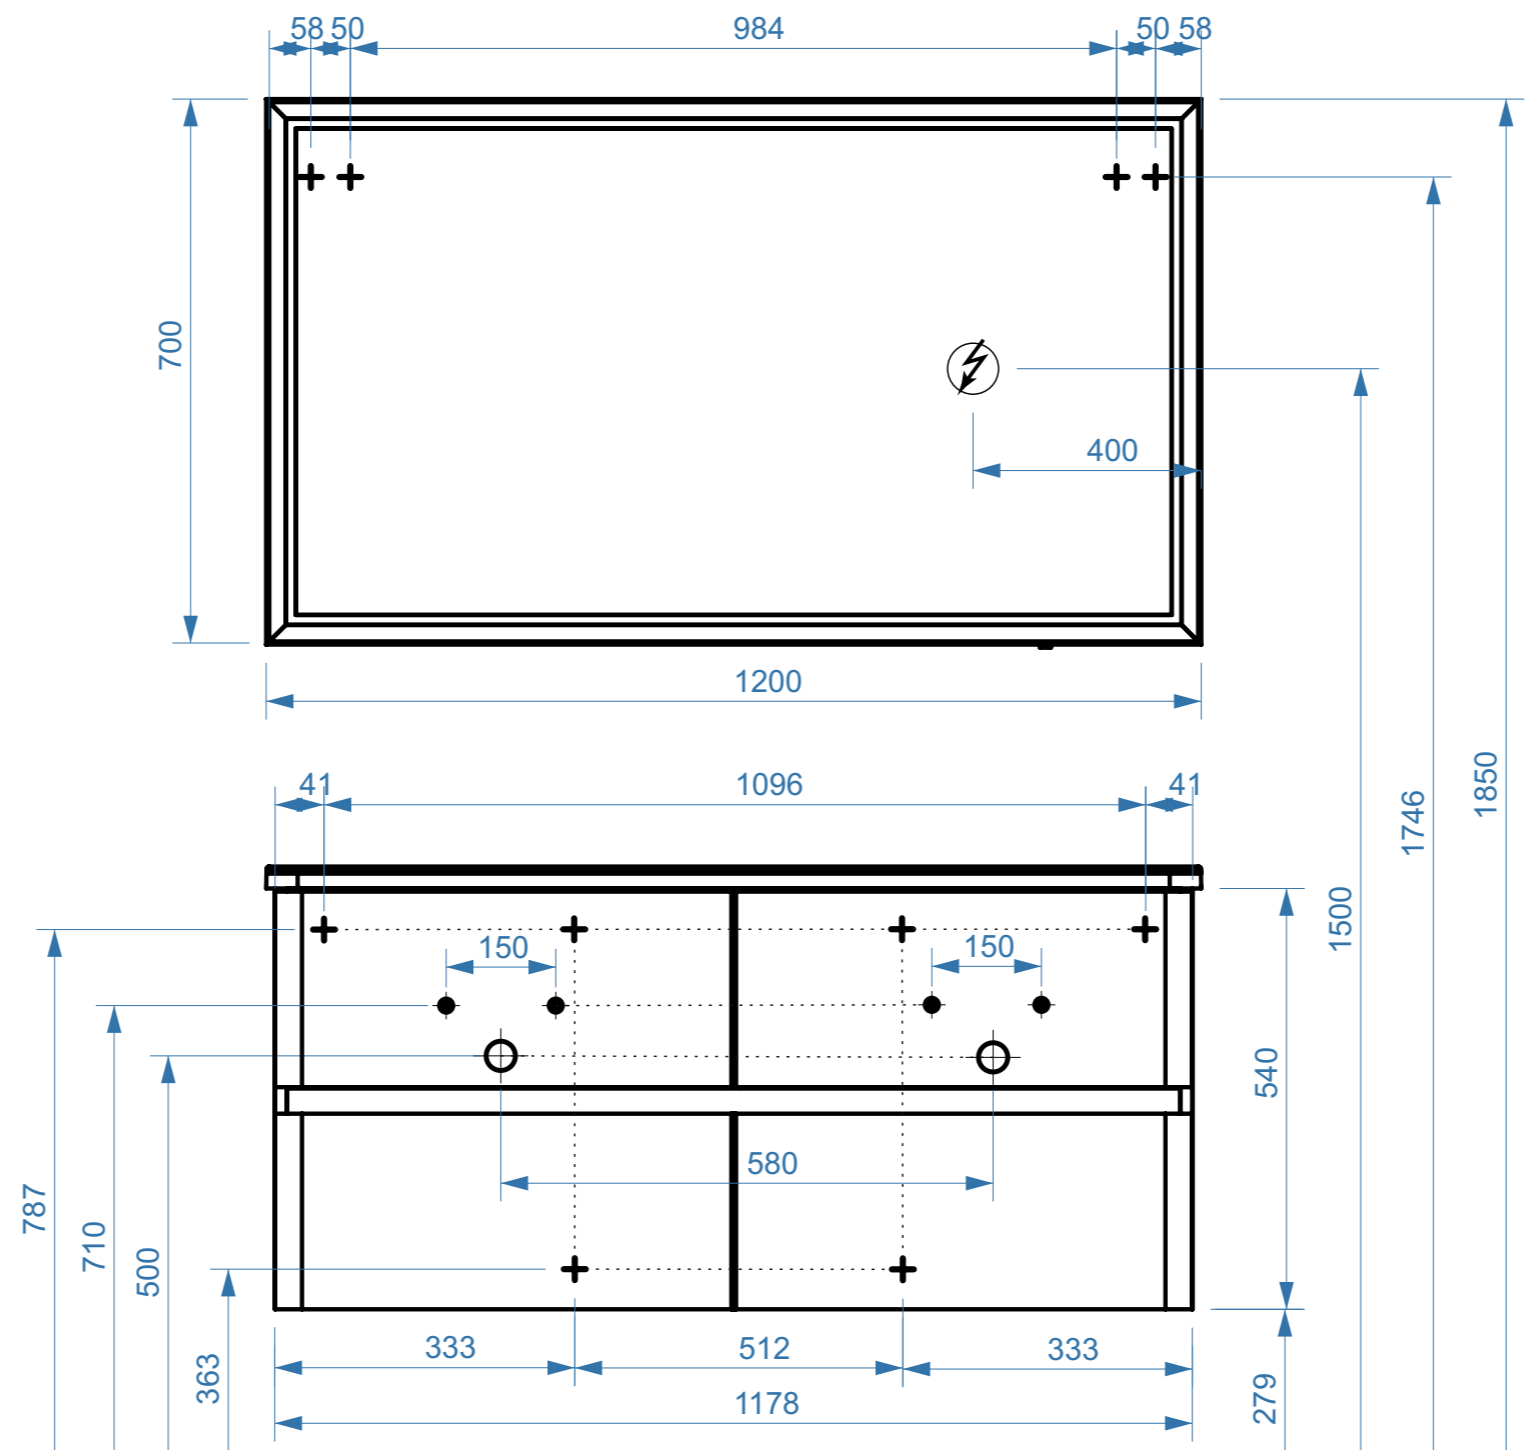

ТЕРРА-ЛАЙТ 600

ТЕРРА-ЛАЙТ 800

- вывод труб водоснабжения
- ⊕ вывод труб канализации
- + крепление навесов
- ⚡ подключение электрического провода

ТЕРРА-ЛАЙТ 1200

КОЛЛЕКЦИЯ
«ТЕРРА-ЛАЙТ»
СХЕМА МОНТАЖА

- вывод труб водоснабжения
- ⊕ вывод труб канализации
- + крепление навесов
- ⚡ подключение электрического провода