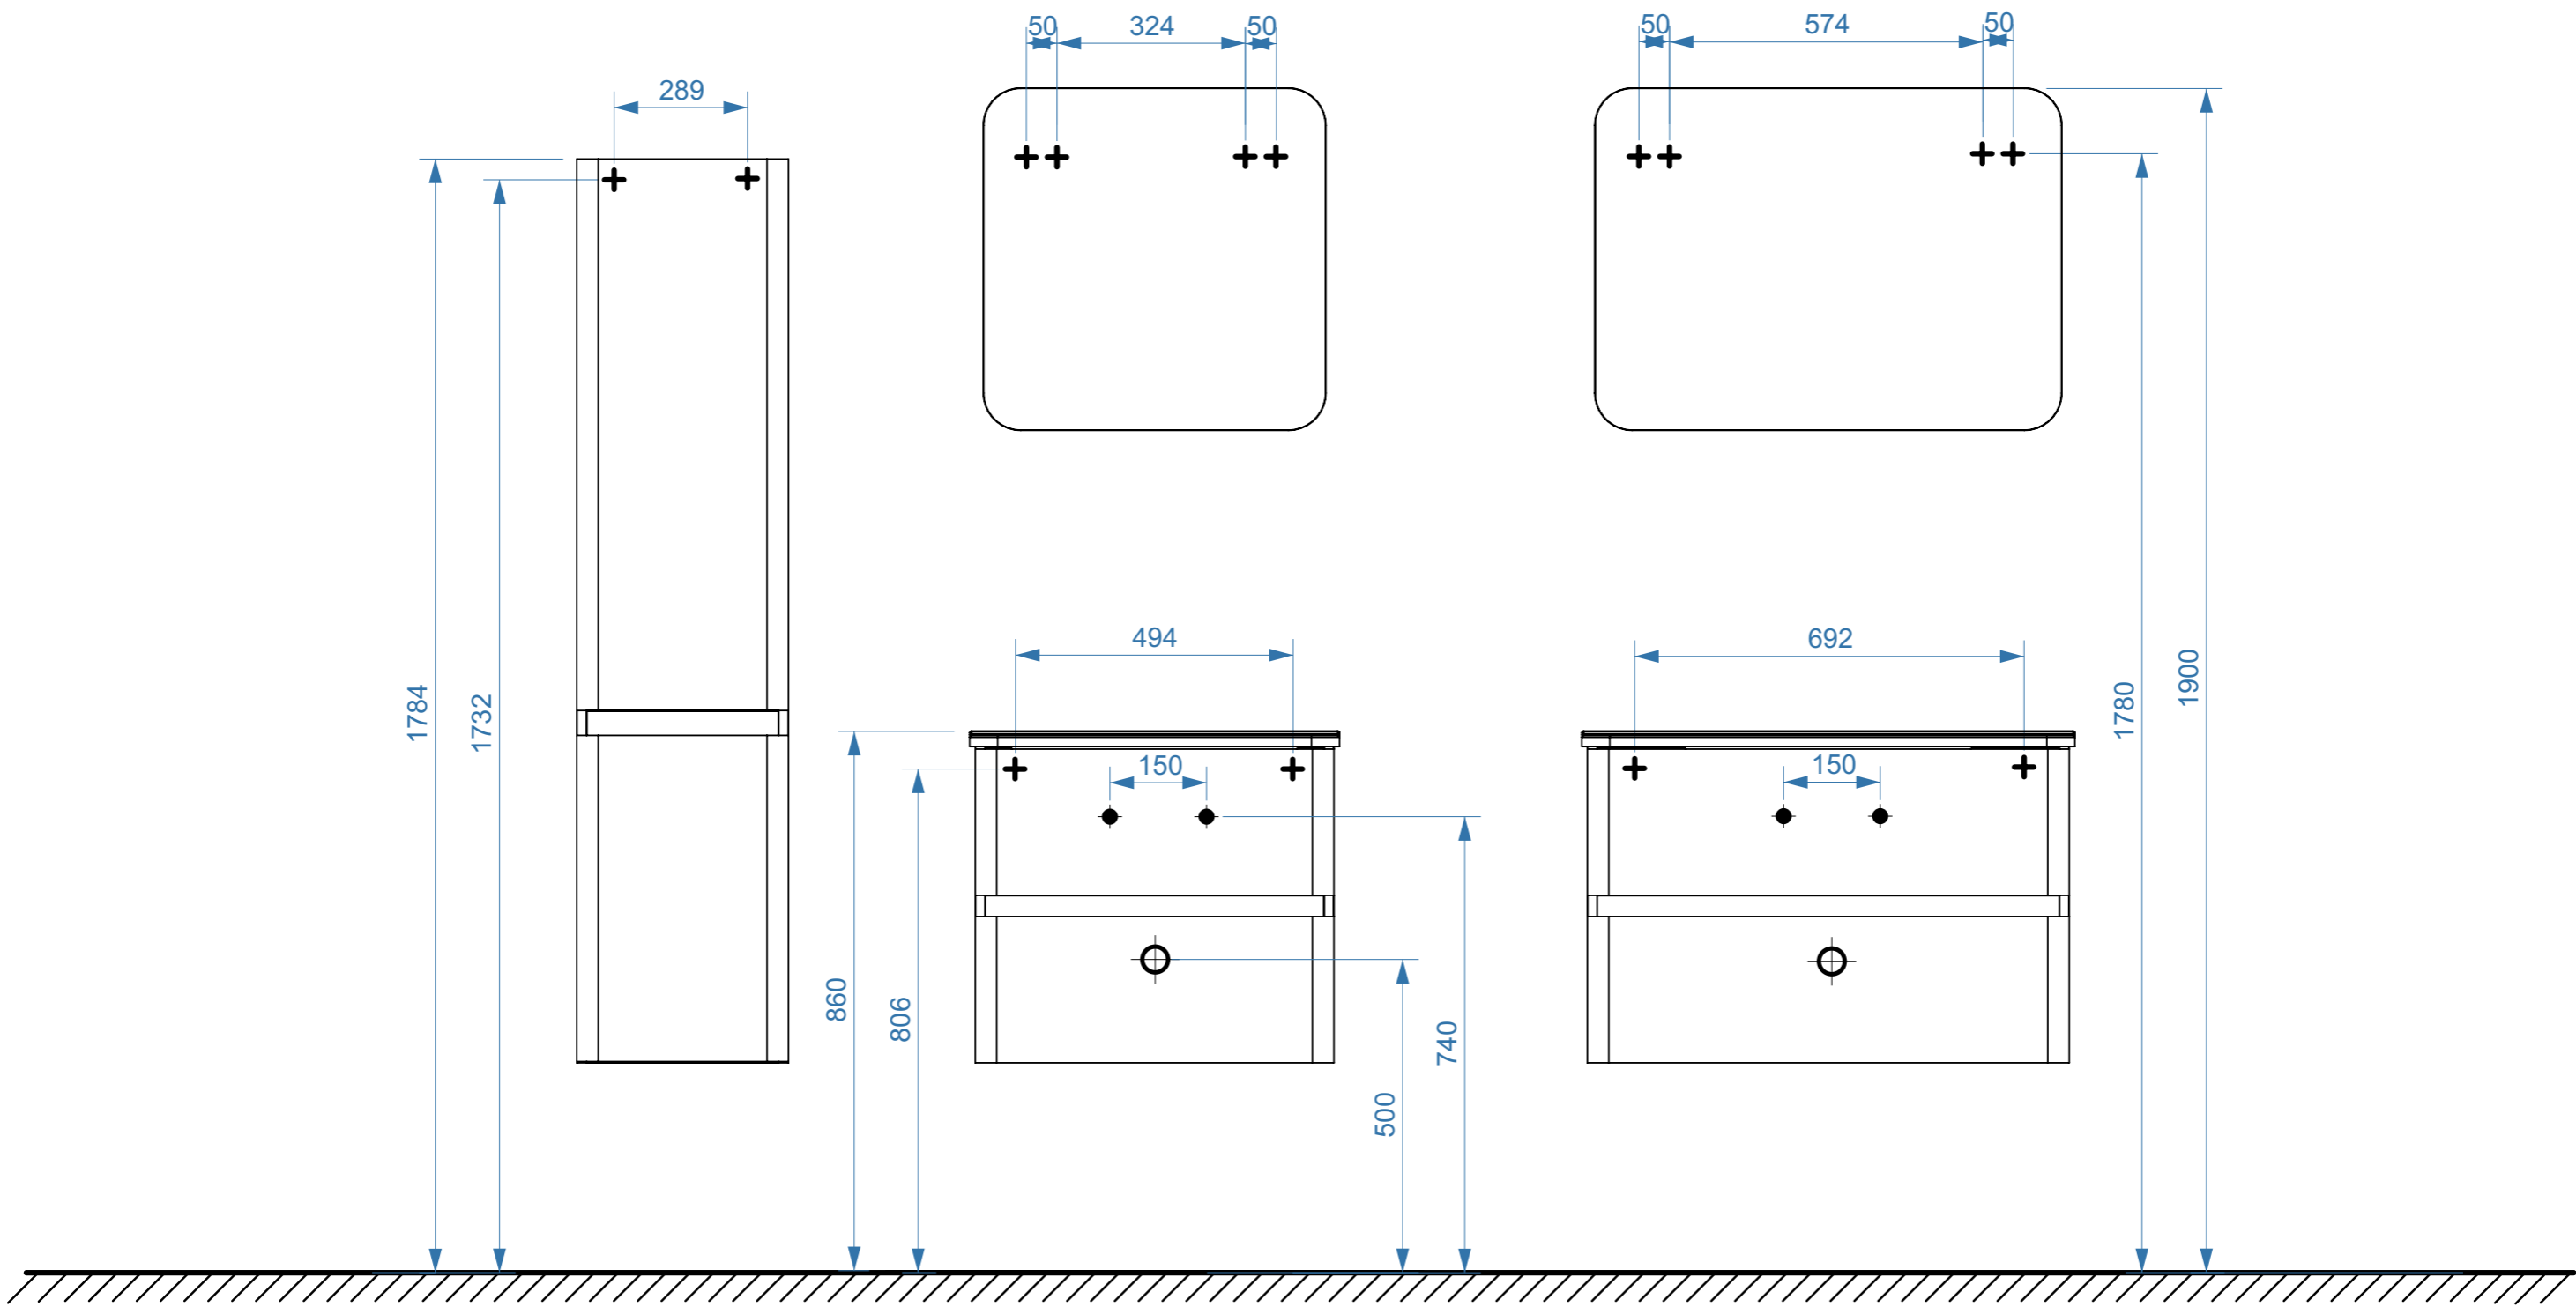

ТЕРРА-ЛАЙТ 600

ТЕРРА-ЛАЙТ 800

- вывод труб водоснабжения
- ⊕ вывод труб канализации
- + крепление навесов
- ⚡ подключение электрического провода

ТЕРРА-ЛАЙТ 1200

КОЛЛЕКЦИЯ
«ТЕРРА-ЛАЙТ»
СХЕМА МОНТАЖА

- вывод труб водоснабжения
- ⊕ вывод труб канализации
- + крепление навесов
- ⚡ подключение электрического провода