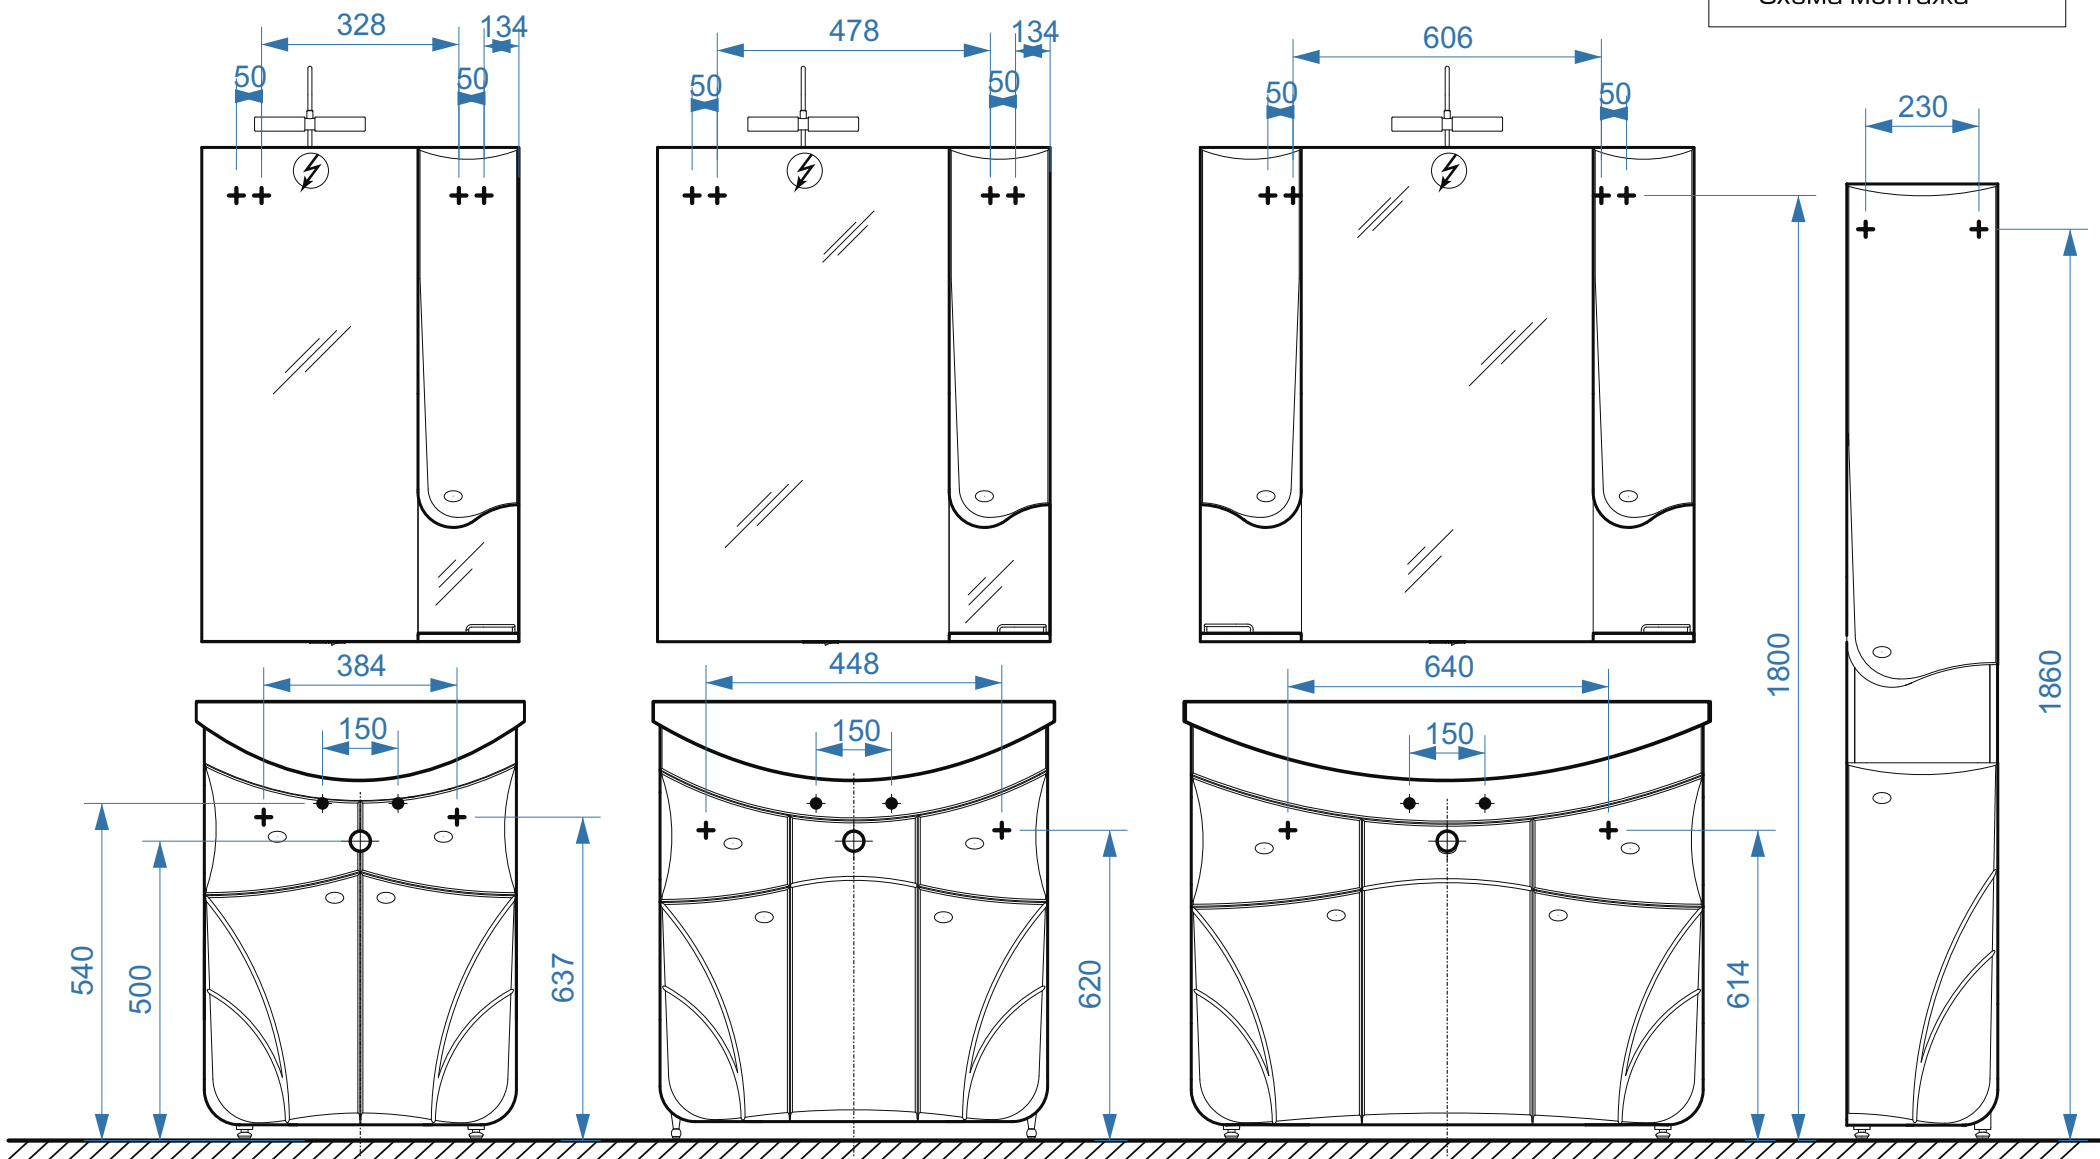

Модена-650

Модена-800

Модена-1050

коллекция «Модена»
Схема монтажа

- ◆ вывод труб водоснабжения
- ⊕ вывод труб канализации
- + крепление навесов
- ⚡ подключение электрического провода