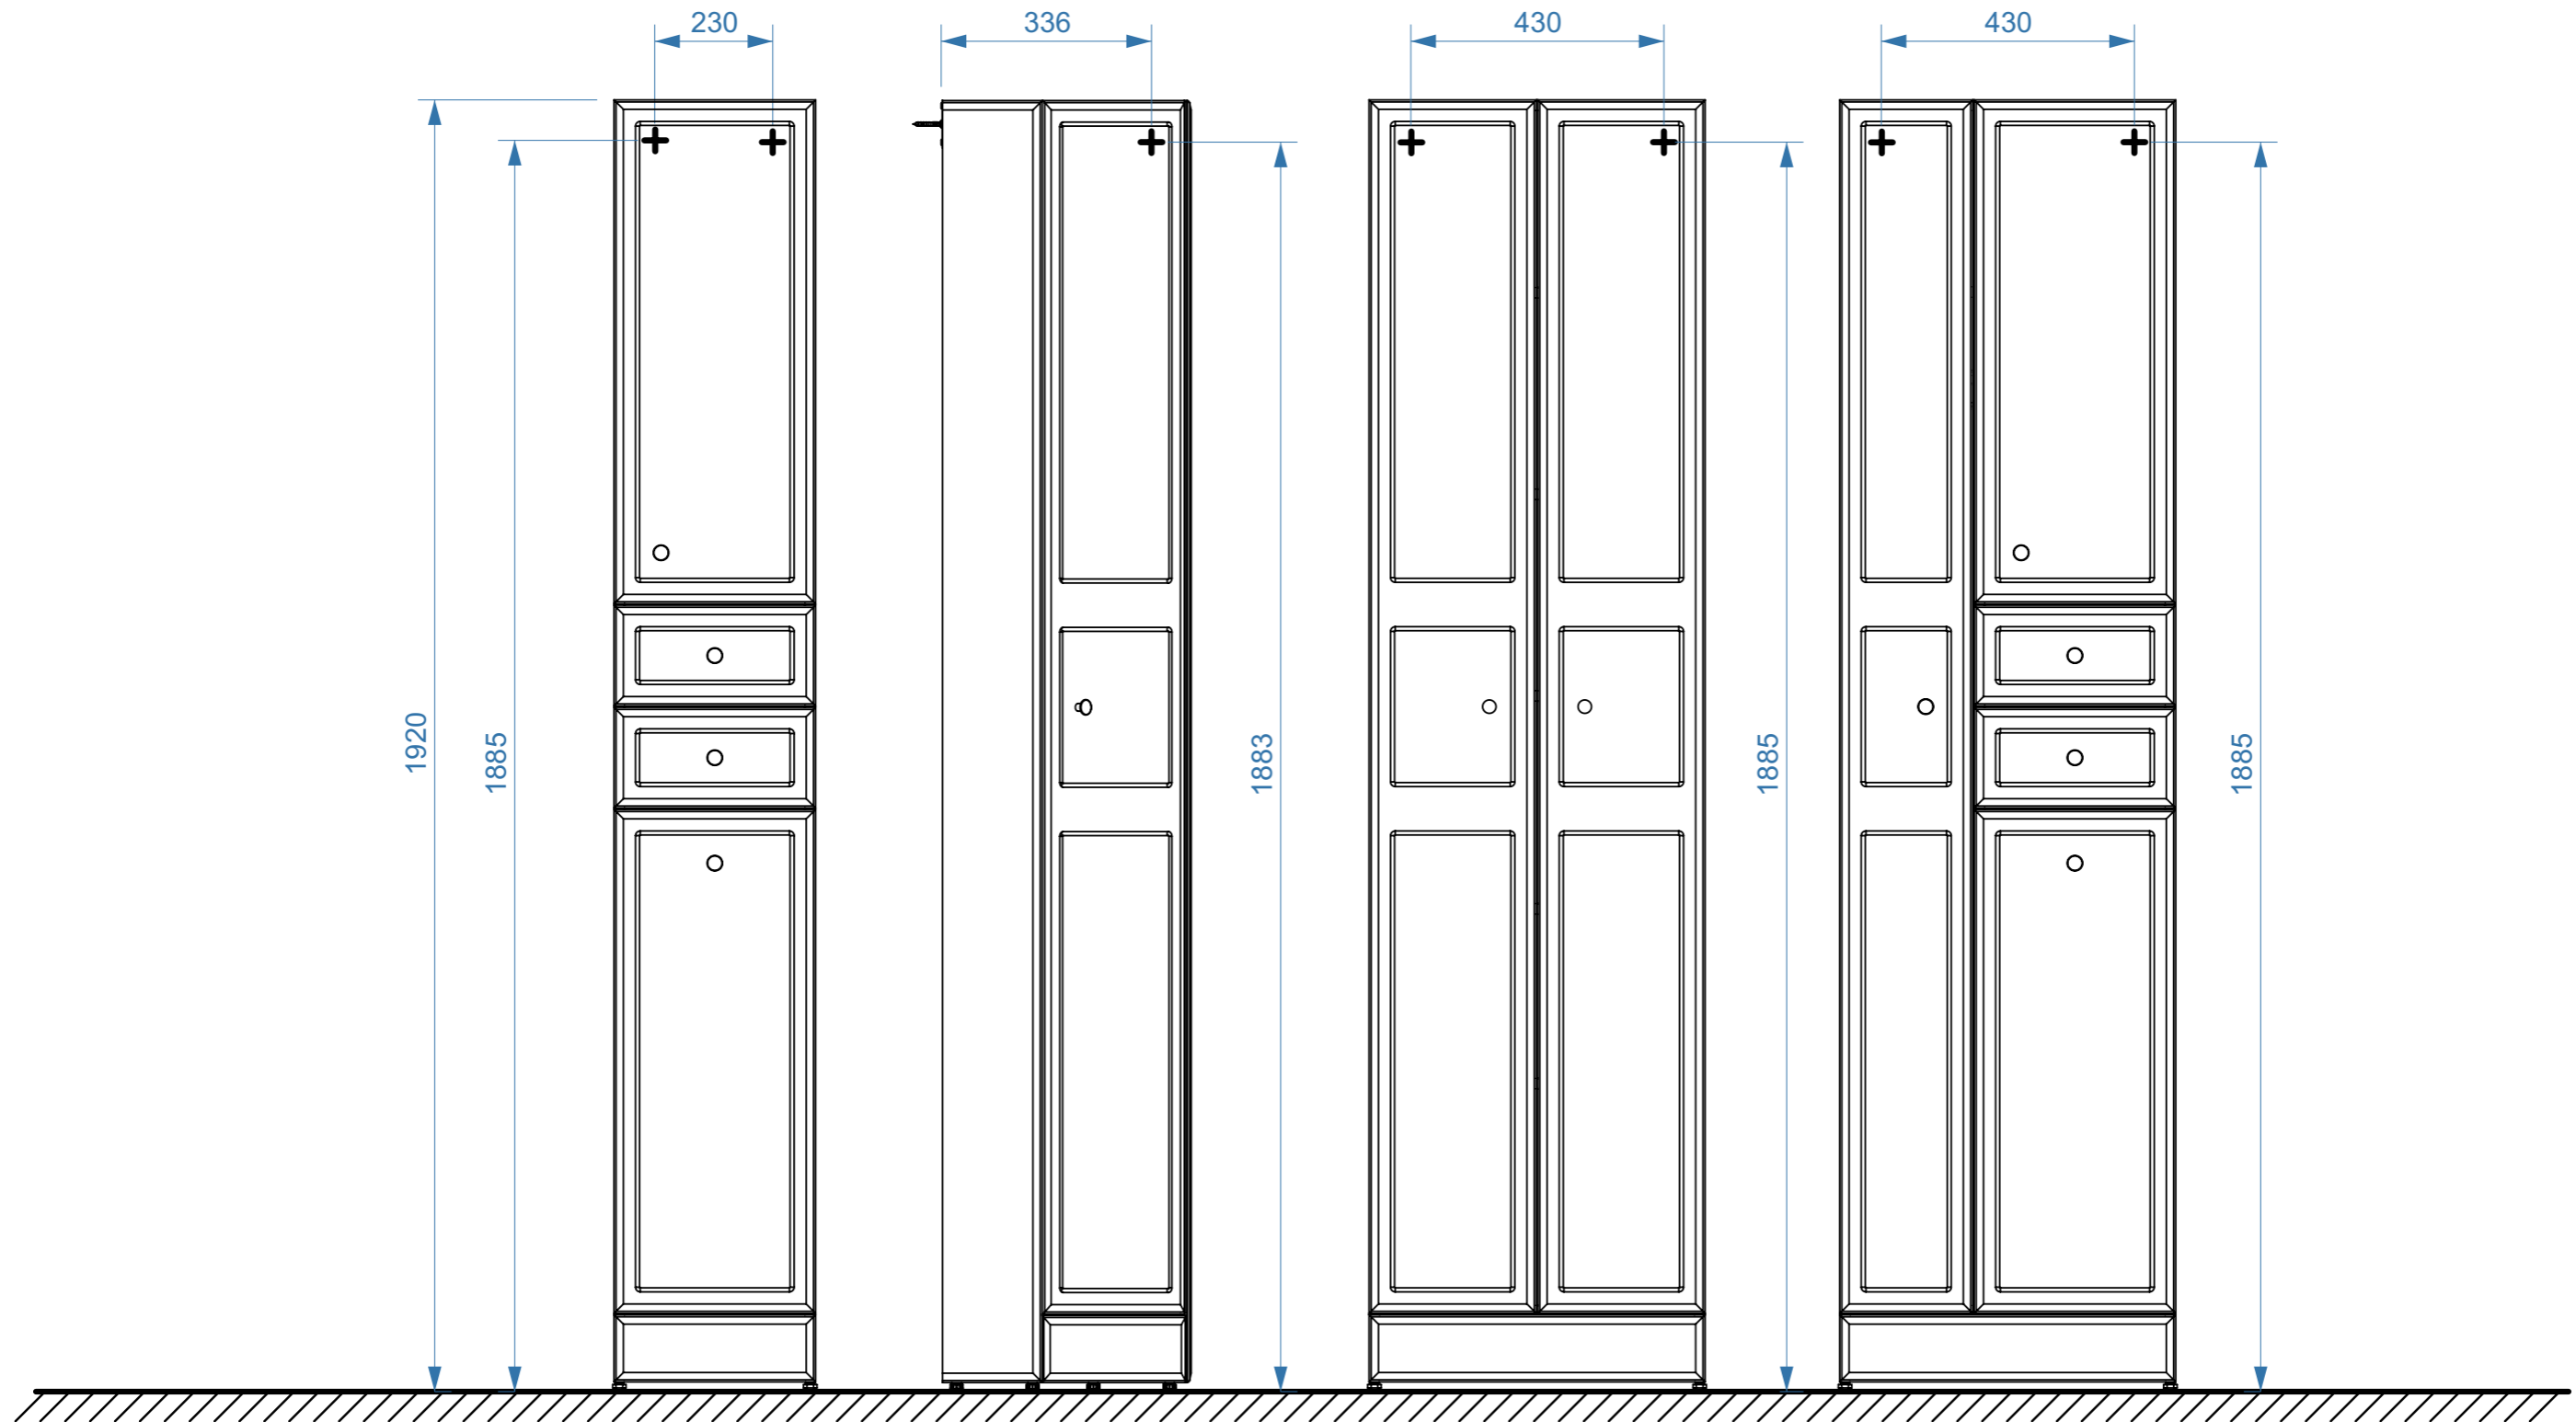

АДАЖИО 600

АДАЖИО 800

АДАЖИО 1050

коллекция «АДАЖИО»  
схема монтажа

- вывод труб водоснабжения
- ⊕ вывод труб канализации
- ⊕ крепление навесов
- ⚡ подключение электрического провода

АДАЖИО  
П30-02К

АДАЖИО  
ПУ38

АДАЖИО  
П50

АДАЖИО  
П50-02К

коллекция  
«АДАЖИО»  
схема монтажа

- вывод труб водоснабжения
- ⊕ вывод труб канализации
- + крепление навесов
- ⚡ подключение электрического провода

АДАЖИО  
Ш30

АДАЖИО  
Ш50

АДАЖИО  
ШУ38

АДАЖИО  
В60

коллекция  
«АДАЖИО»  
схема монтажа

- вывод труб водоснабжения
- ⊕ вывод труб канализации
- ⊕ крепление навесов
- ⚡ подключение электрического провода