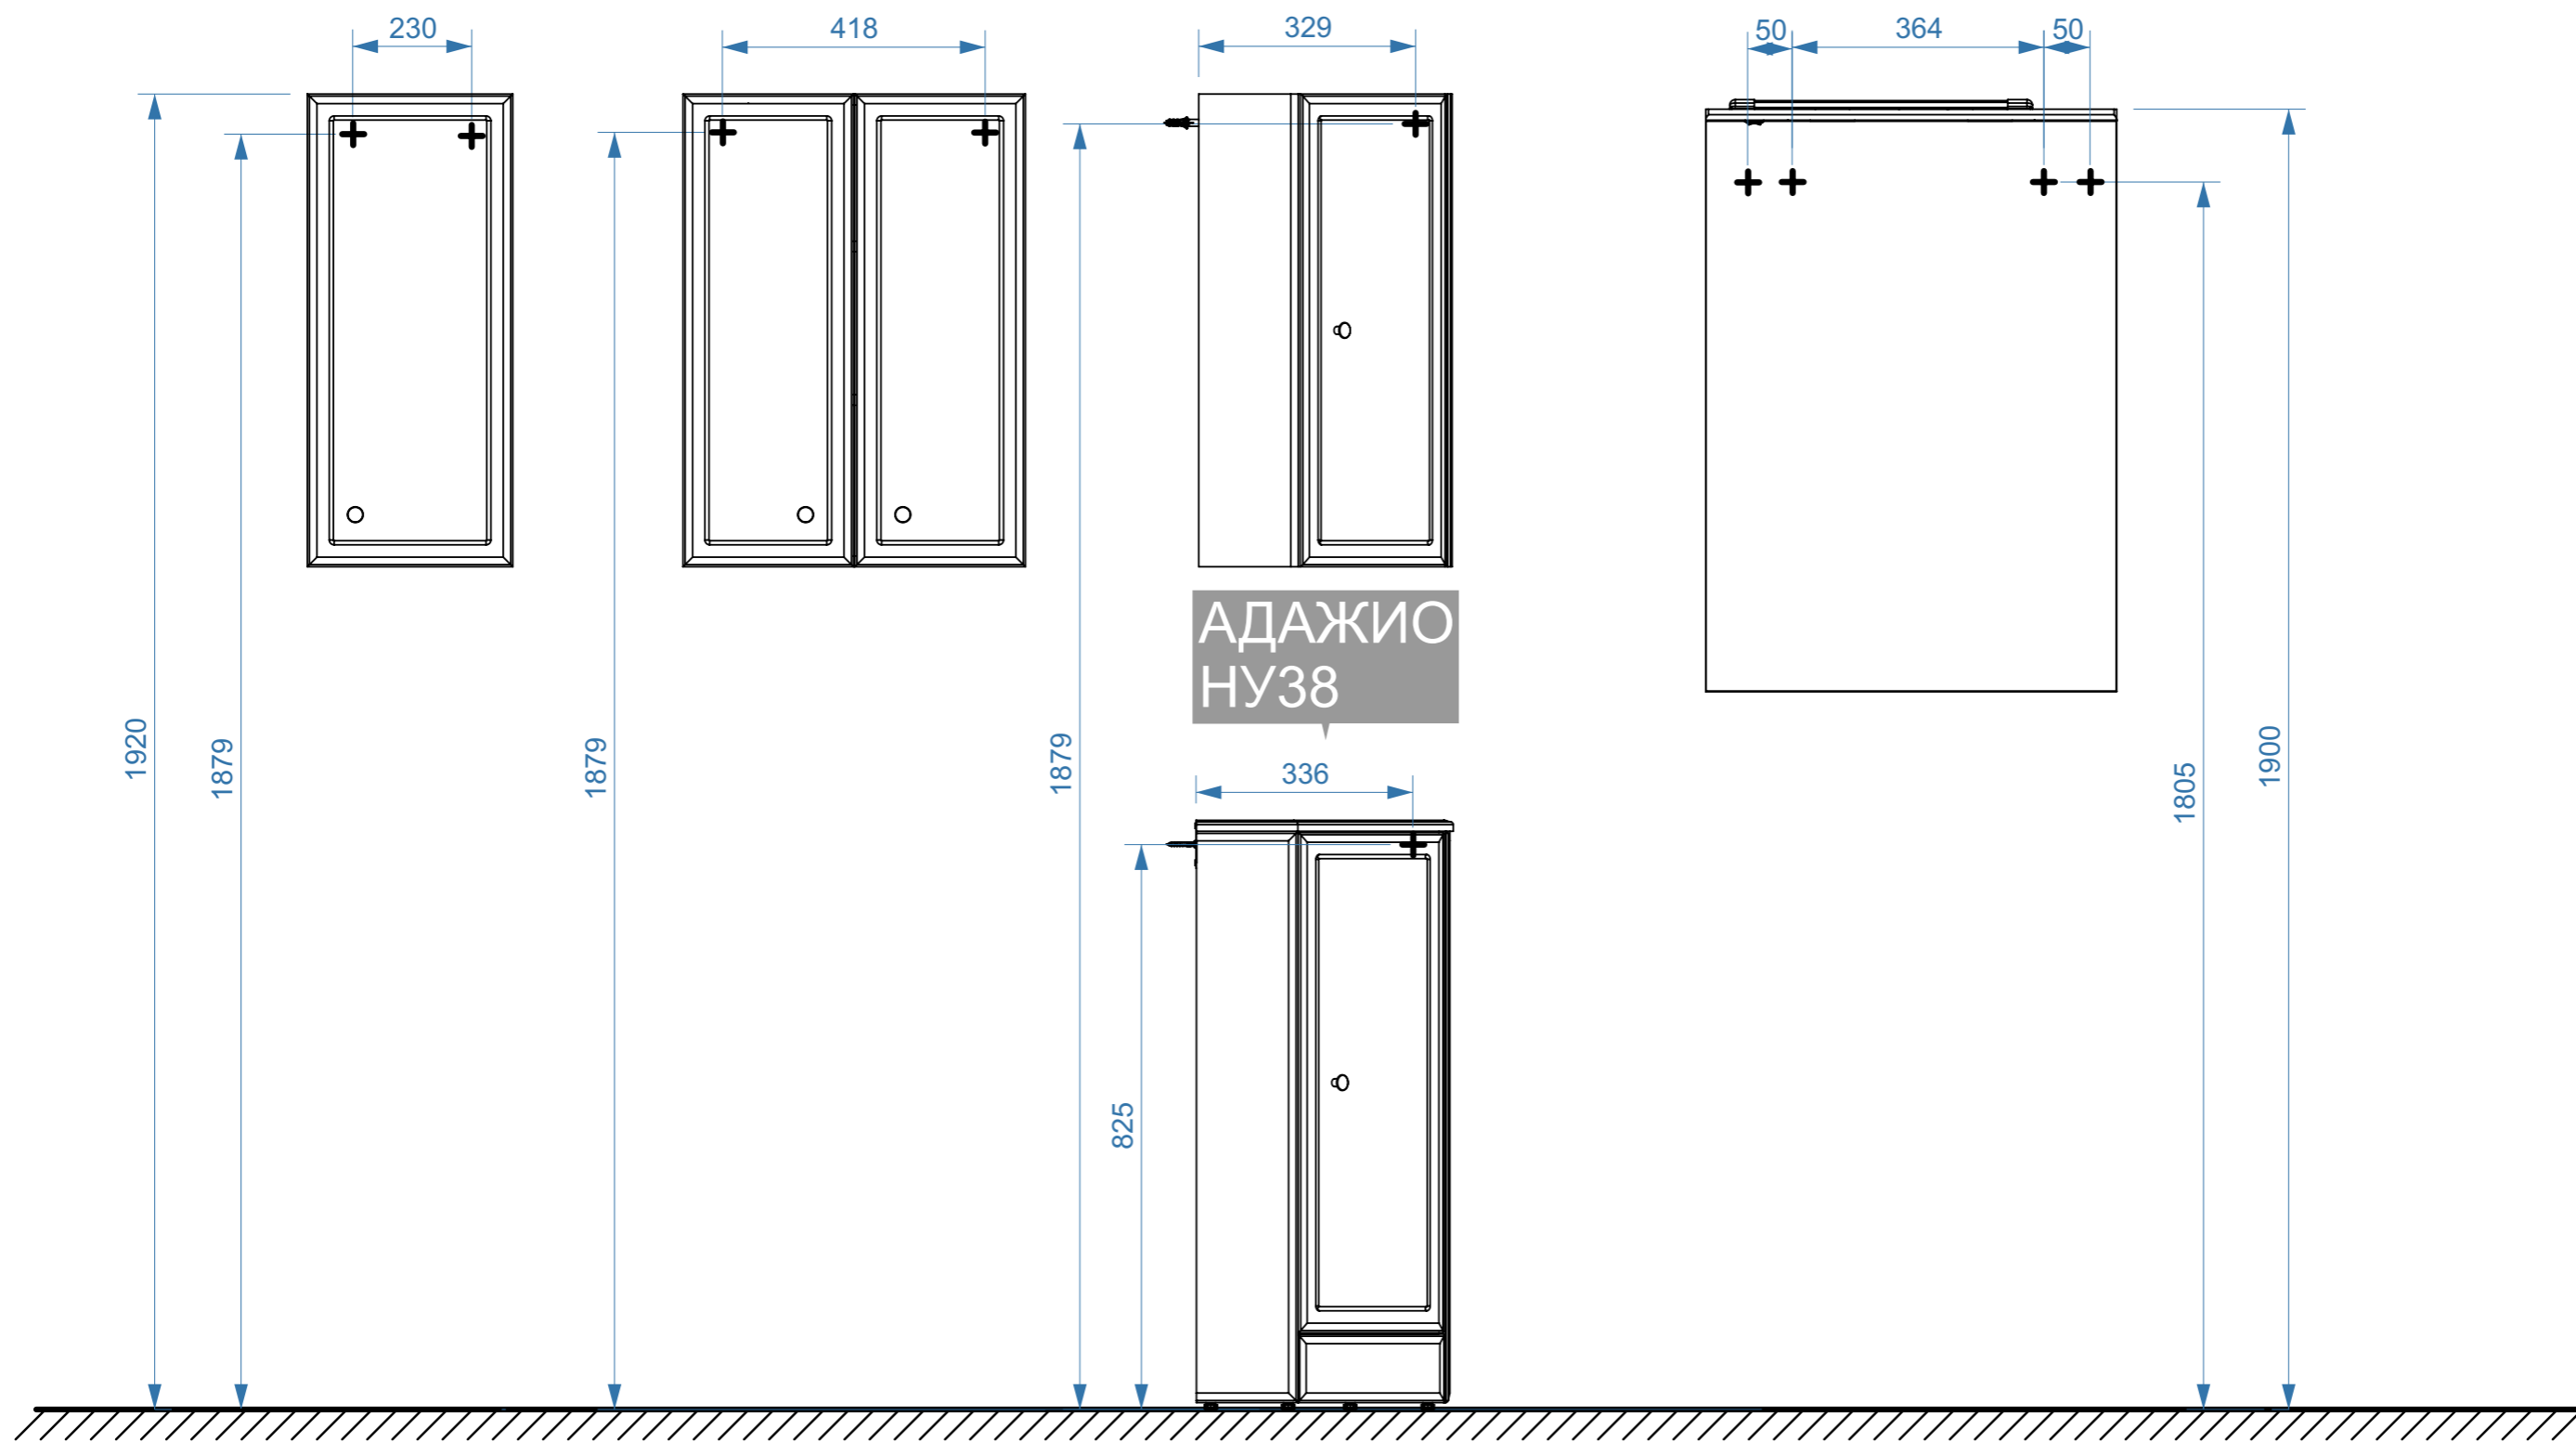

АДАЖИО 600

АДАЖИО 800

АДАЖИО 1050

коллекция «АДАЖИО»  
схема монтажа

- вывод труб водоснабжения
- ⊕ вывод труб канализации
- ⊕ крепление навесов
- ⚡ подключение электрического провода

АДАЖИО  
П30-02К

АДАЖИО  
ПУ38

АДАЖИО  
П50

АДАЖИО  
П50-02К

коллекция  
«АДАЖИО»  
схема монтажа

- вывод труб водоснабжения
- ⊕ вывод труб канализации
- + крепление навесов
- ⚡ подключение электрического провода

АДАЖИО  
Ш30

АДАЖИО  
Ш50

АДАЖИО  
ШУ38

АДАЖИО  
В60

коллекция  
«АДАЖИО»  
схема монтажа

- вывод труб водоснабжения
- ⊕ вывод труб канализации
- ⊕ крепление навесов
- ⚡ подключение электрического провода