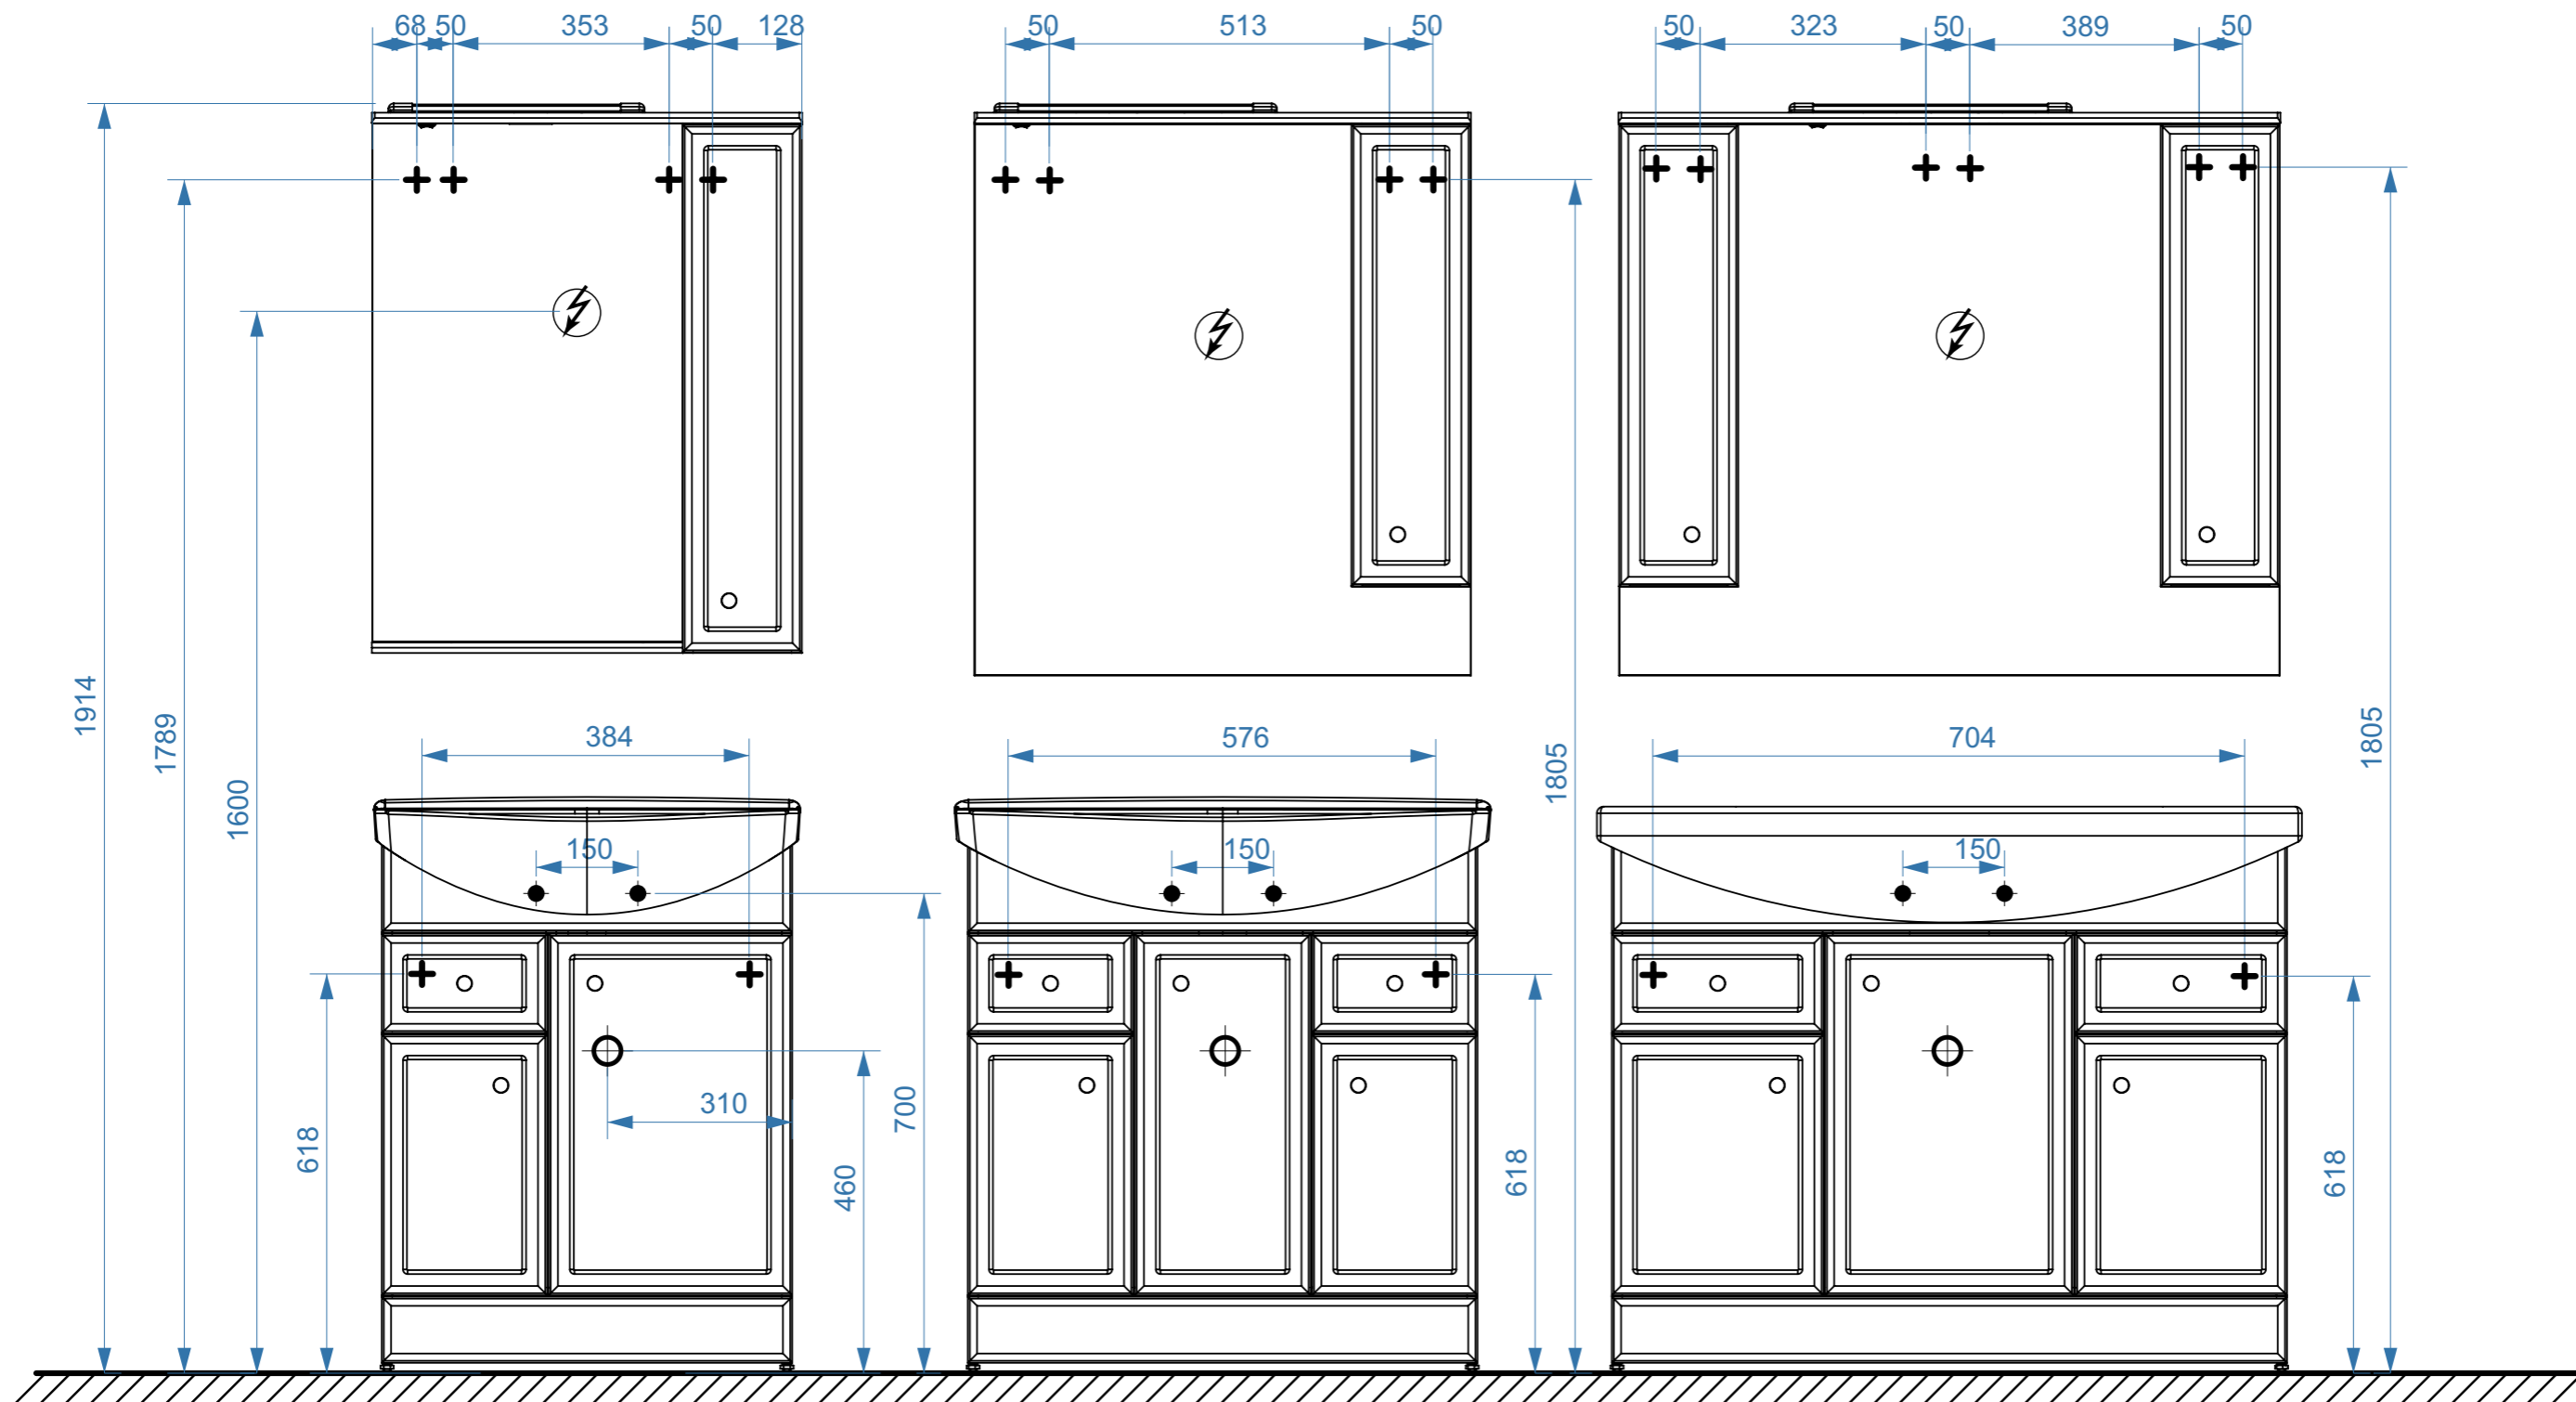

АДАЖИО 600

АДАЖИО 800

АДАЖИО 1050

коллекция «АДАЖИО»  
схема монтажа

- вывод труб водоснабжения
- ⊕ вывод труб канализации
- ⊕ крепление навесов
- ⚡ подключение электрического провода

АДАЖИО  
П30-02К

АДАЖИО  
ПУ38

АДАЖИО  
П50

АДАЖИО  
П50-02К

коллекция  
«АДАЖИО»  
схема монтажа

- вывод труб водоснабжения
- ⊕ вывод труб канализации
- + крепление навесов
- ⚡ подключение электрического провода

АДАЖИО  
Ш30

АДАЖИО  
Ш50

АДАЖИО  
ШУ38

АДАЖИО  
В60

коллекция  
«АДАЖИО»  
схема монтажа

- вывод труб водоснабжения
- ⊕ вывод труб канализации
- ⊕ крепление навесов
- ⚡ подключение электрического провода