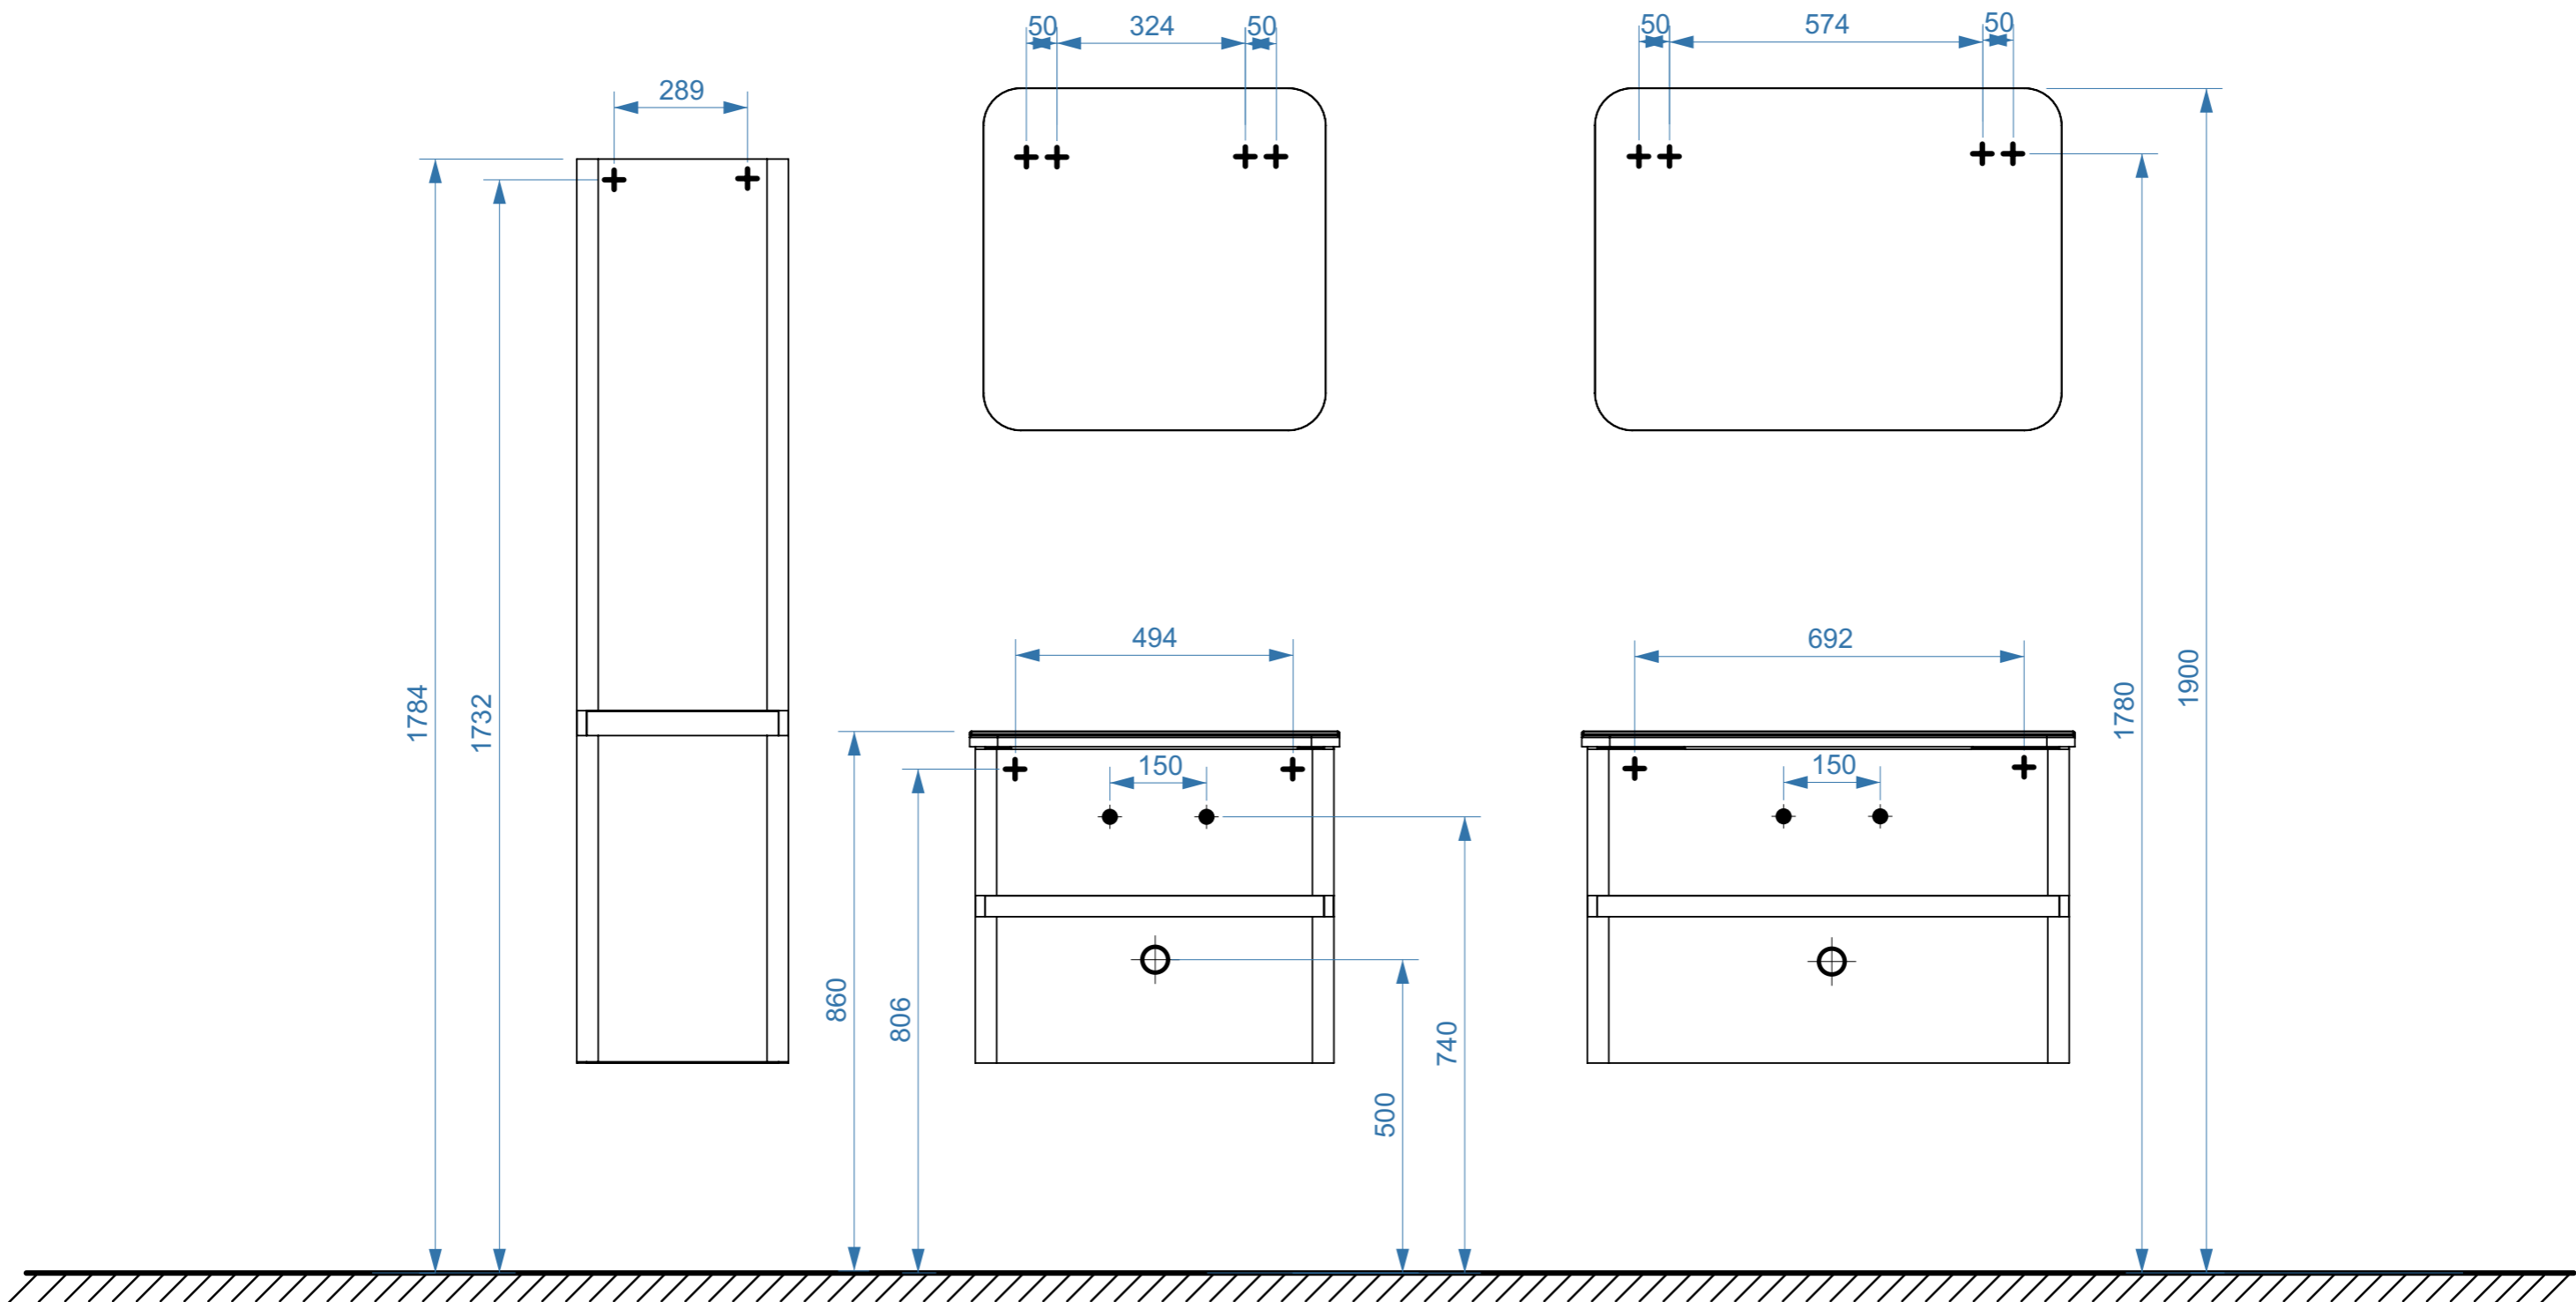

ТЕРРА-ЛАЙТ 600

ТЕРРА-ЛАЙТ 800

- вывод труб водоснабжения
- ⊕ вывод труб канализации
- + крепление навесов
- ⚡ подключение электрического провода

ТЕРРА-ЛАЙТ 1200

КОЛЛЕКЦИЯ
«ТЕРРА-ЛАЙТ»
схема монтажа

- вывод труб водоснабжения
- ⊕ вывод труб канализации
- + крепление навесов
- ⚡ подключение электрического провода