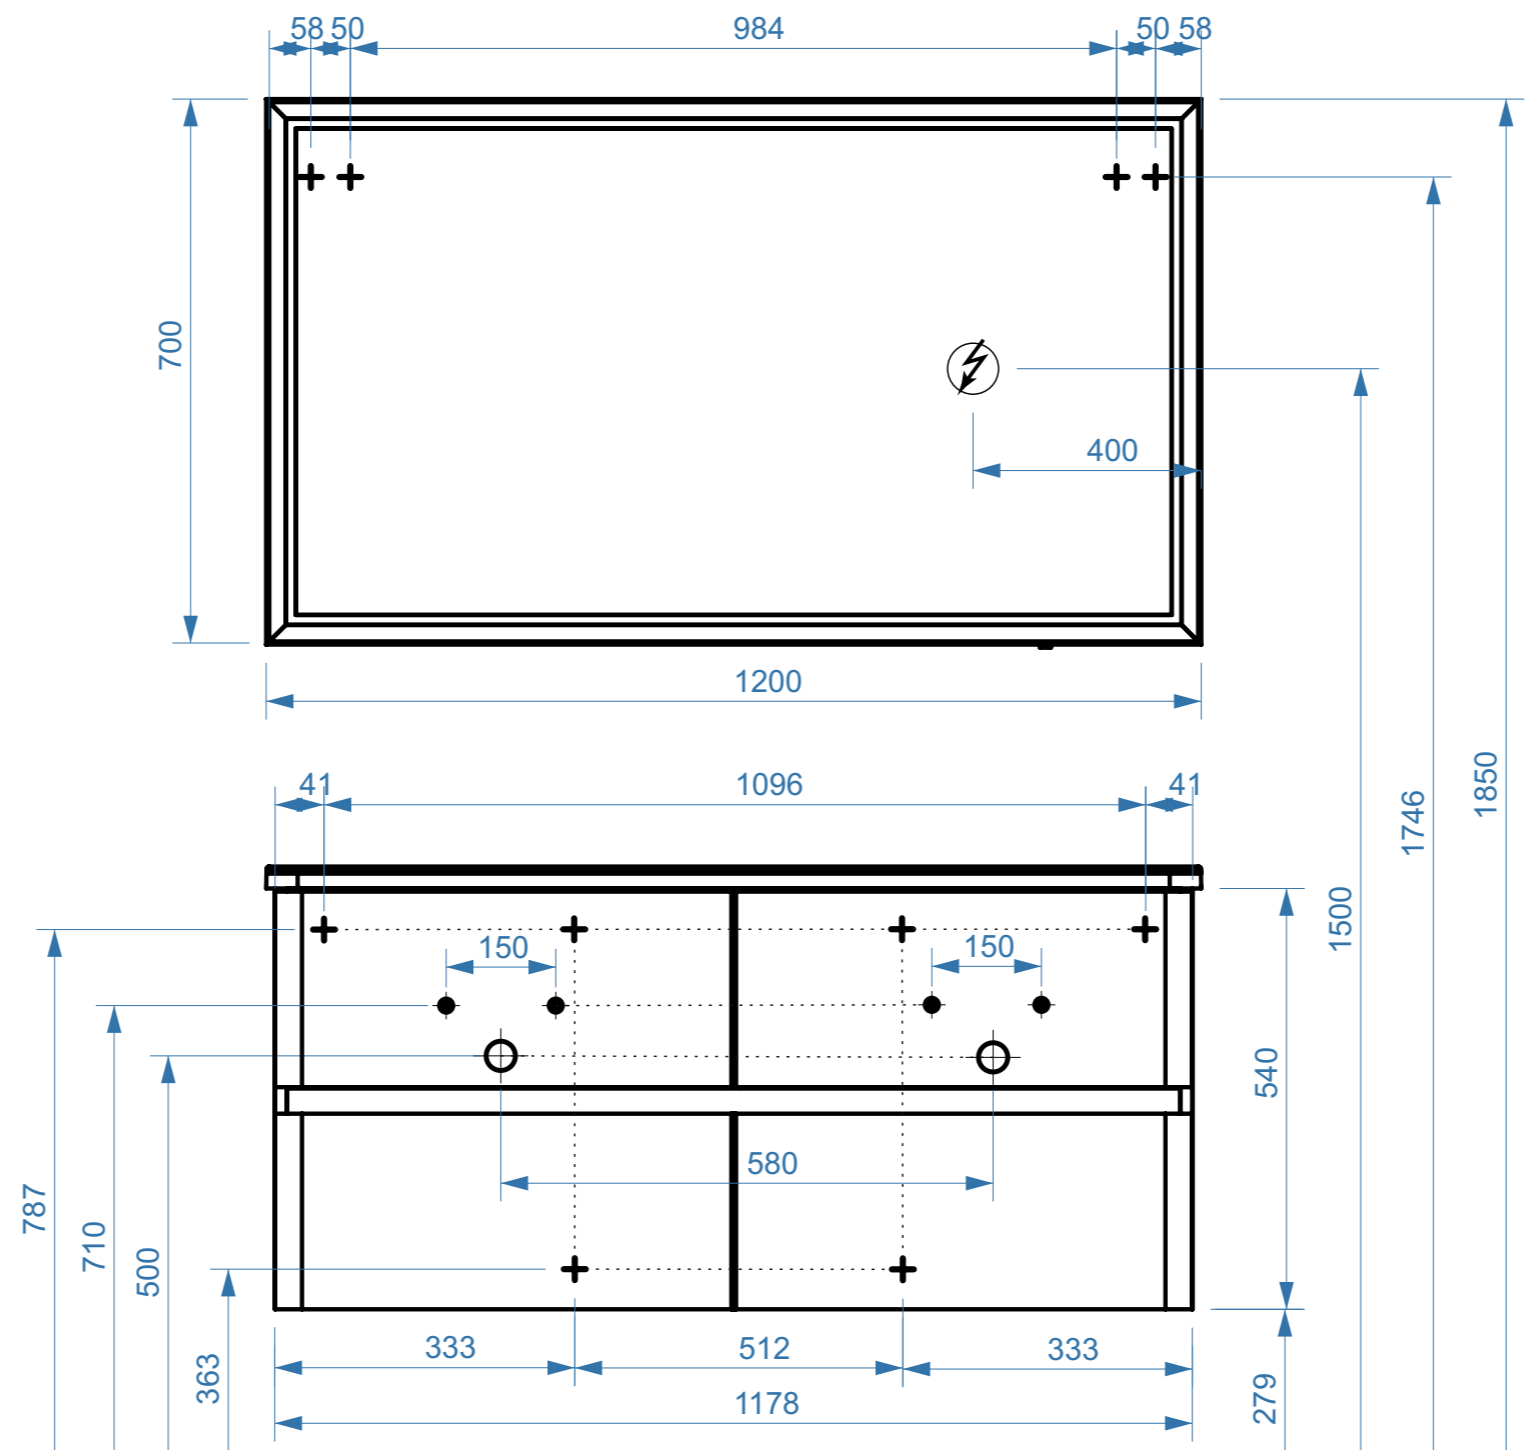

ТЕРРА-ЛАЙТ 600

ТЕРРА-ЛАЙТ 800

- вывод труб водоснабжения
- ⊕ вывод труб канализации
- + крепление навесов
- ⚡ подключение электрического провода

ТЕРРА-ЛАЙТ 1200

КОЛЛЕКЦИЯ
«ТЕРРА-ЛАЙТ»
схема монтажа

- вывод труб водоснабжения
- ⊕ вывод труб канализации
- + крепление навесов
- ⚡ подключение электрического провода