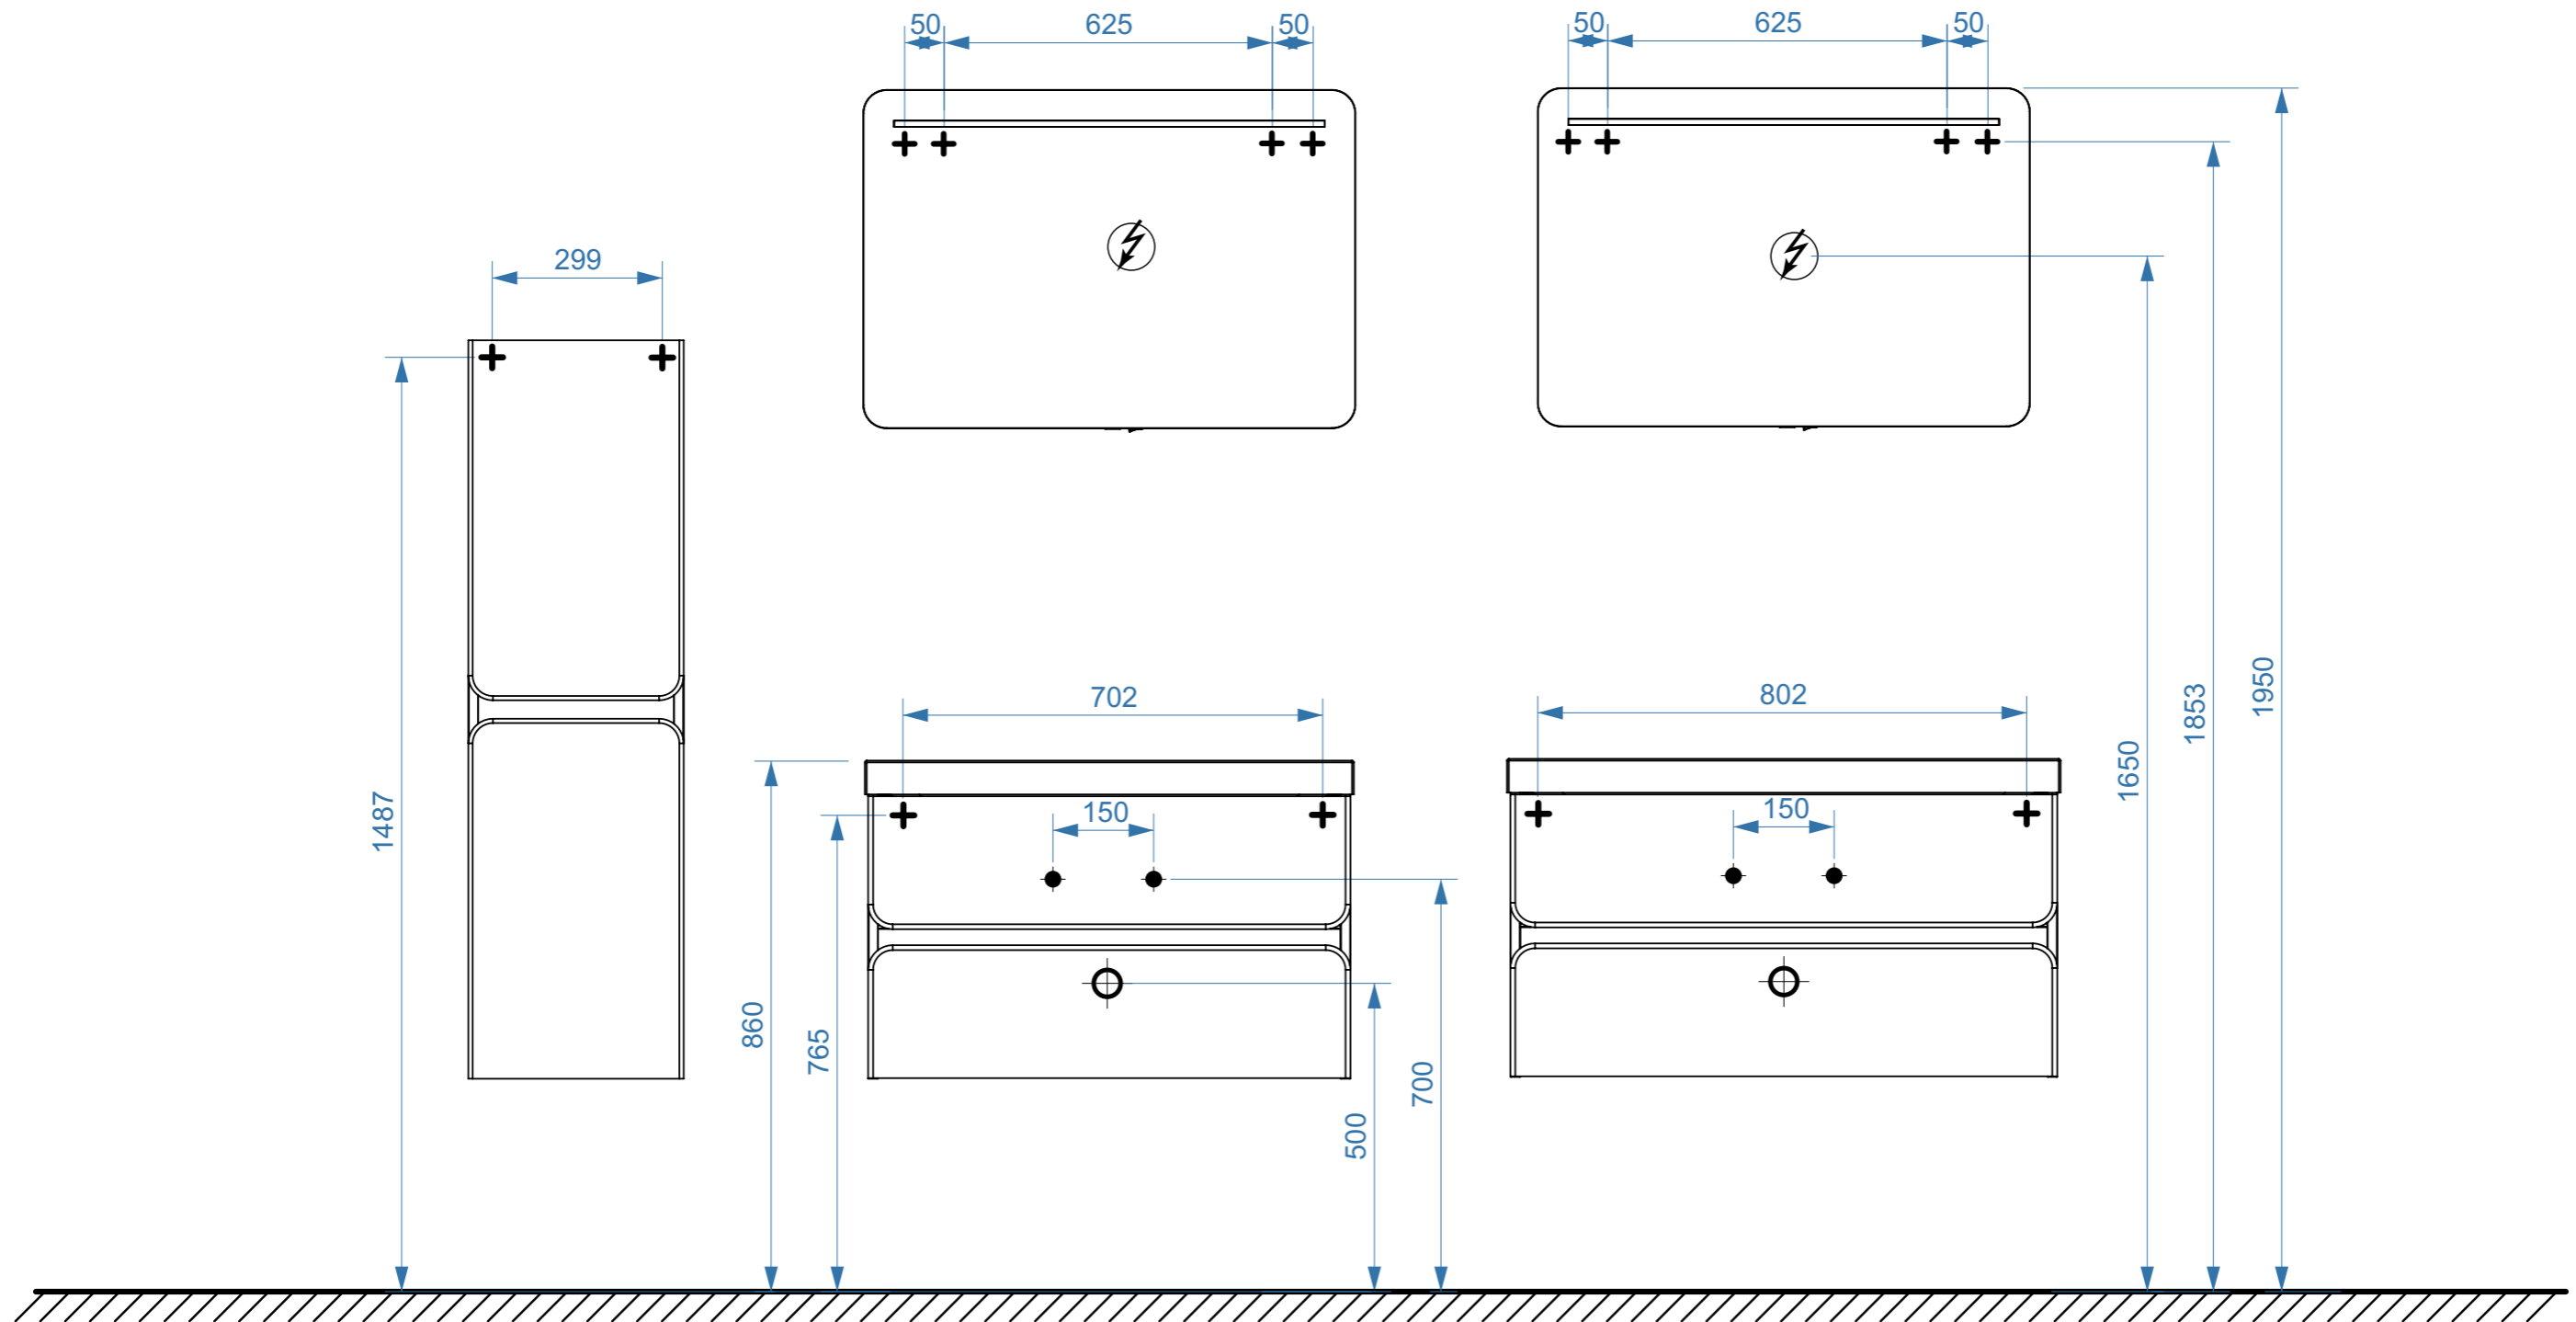

ПАРИЖ 600

ПАРИЖ 700

- вывод труб водоснабжения
- ⊕ вывод труб канализации
- ⊕ крепление навесов
- ⚡ подключение электрического провода

ПАРИЖ 800

ПАРИЖ 900

- вывод труб водоснабжения
- ⊕ вывод труб канализации
- ⊕ крепление навесов
- ⚡ подключение электрического провода