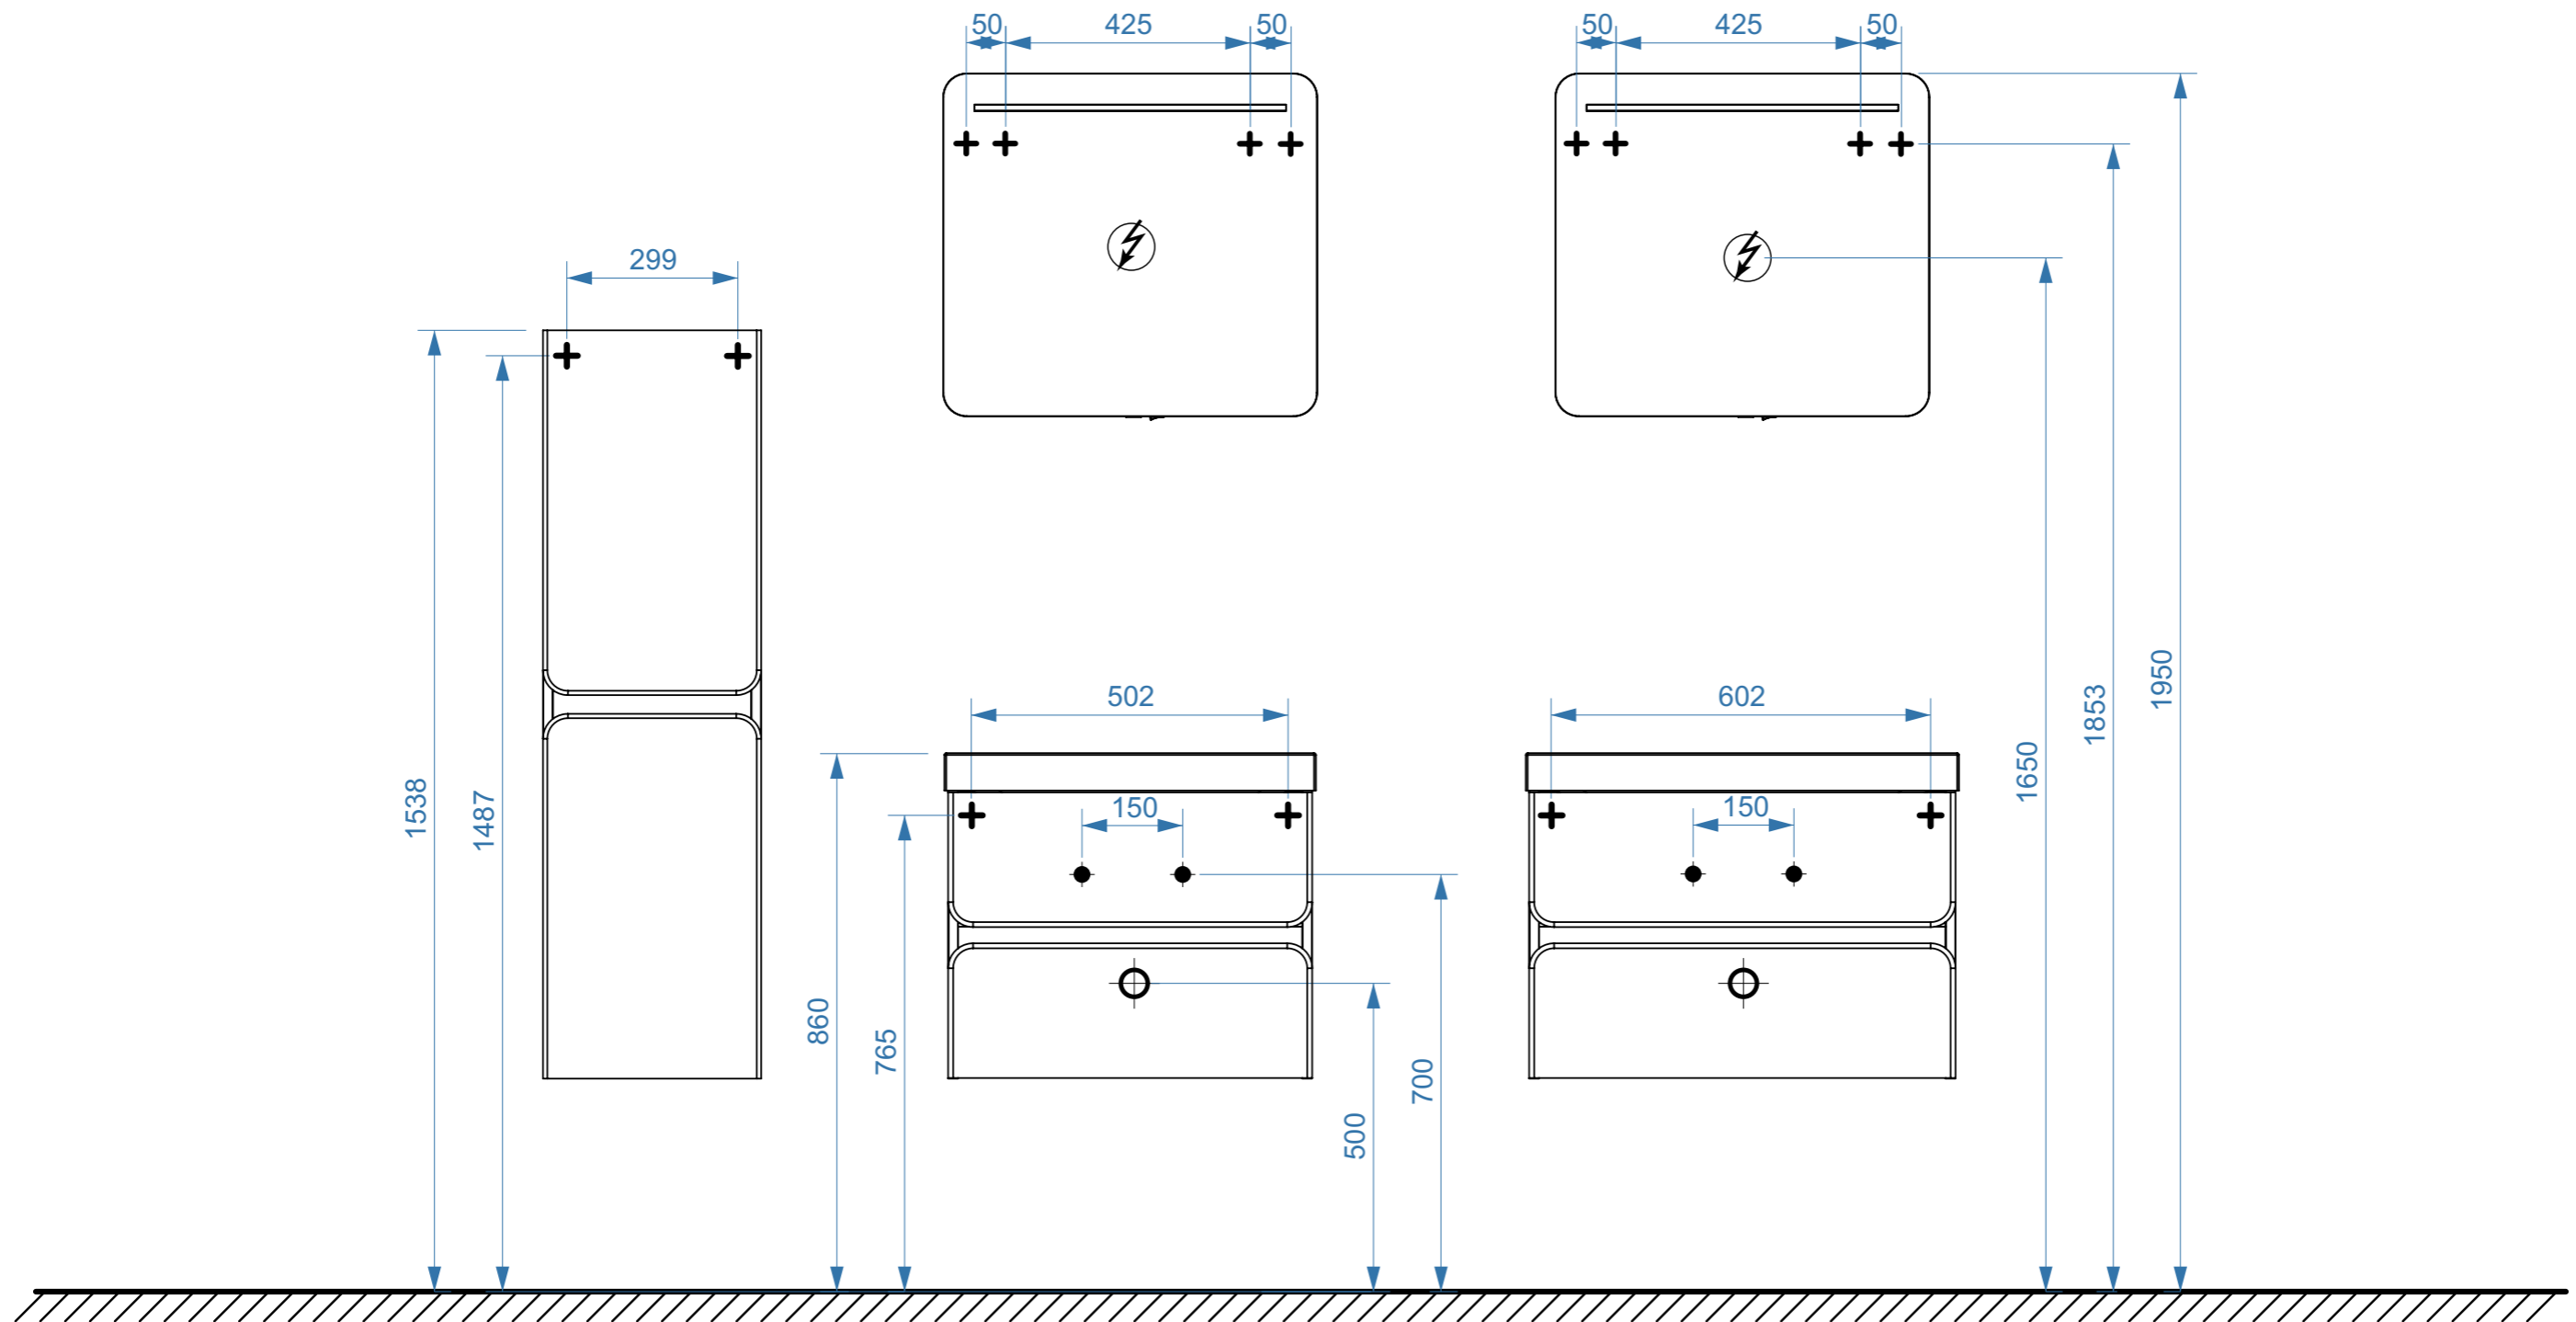

ПАРИЖ 600

ПАРИЖ 700

- вывод труб водоснабжения
- ⊕ вывод труб канализации
- ⊕ крепление навесов
- ⚡ подключение электрического провода

ПАРИЖ 800

ПАРИЖ 900

- вывод труб водоснабжения
- ⊕ вывод труб канализации
- ⊕ крепление навесов
- ⚡ подключение электрического провода