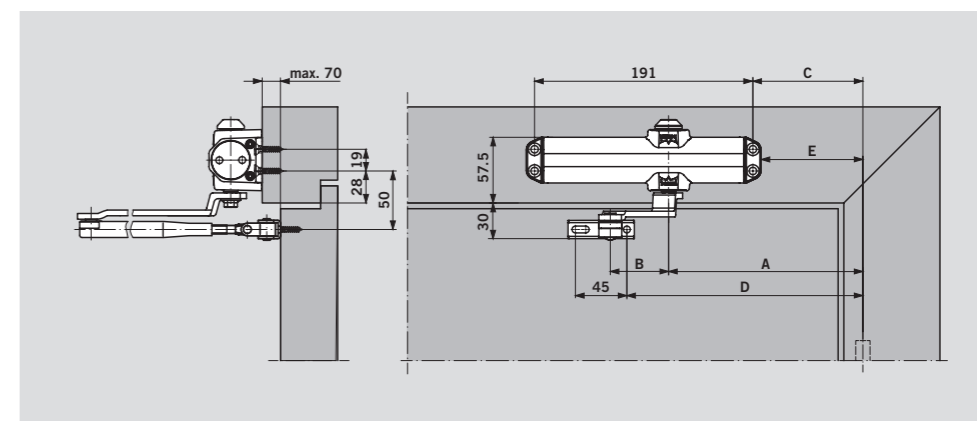

Ширина двери	Монтаж по схеме на усилии
≤ 850	Size 2
≤ 950	Size 3
≤ 1100	Size 4

Усилие 2/3/4 настраивается путём перемещения корпуса доводчика на двери и/или перестановкой рычага.

МОНТАЖ НА ДВЕРНОМ ПОЛОТНЕ СО СТОРОНЫ ПЕТЕЛЬ

	Size 2	Size 3	Size 4
A	170.0	170.0	250.0
B	59.0	43.0	43.0
C	96.5	96.5	176.5
D	198.5	198.5	278.5
E	89.0	89.0	169.0

МОНТАЖ НА ДВЕРНОЙ КОРОБКЕ СО СТОРОНЫ, ПРОТИВОПОЛОЖНОЙ ПЕТЛЯМ

	Size 2	Size 3	Size 4
A	170.0	170.0	250.0
B	59.0	43.0	43.0
C	96.5	96.5	176.5
D	198.5	198.5	278.5
E	89.0	89.0	169.0