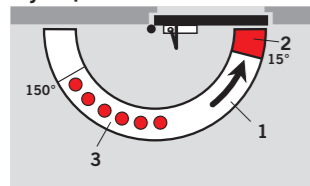

Сертифицирован в соответствии с ISO 9001.

Преимущества

Для продавца

- Идеальное решение для внутренних дверей.
- Всего одна модель для диапазона усилий от Size 2 до Size 4, что упрощает управление запасами.

Для пользователя

- Два клапана для оптимальной скорости закрывания и надежного захлопывания.

Для монтажника

- Универсальный доводчик для левой и правой двери.
- Быстрота и простота установки. Прекрасно крепится ко всем видам дверей и не требует для установки монтажной пластины.
- Одна модель для дверей шириной до 1100 мм.

Технические характеристики		TS Compact
Регулируемое усилие закрывания	Класс	2/3/4
Стандартные двери*	≤ 1100 мм	●
Наружные двери, открываемые наружу*		–
Противопожарные двери*	≤ 1100 мм	●
Универсальный для левых и правых дверей		●
Рычаг	Складной стандартный	●
	Скользящий канал	○
Скорость закрывания и дохлоп регулируются двумя независимыми клапанами в диапазонах	180° – 15°	●
	15° – 0°	●
Регулируемый гидравлический амортизатор открывания		–
Задержка закрывания		–
Фиксация в открытом положении		○
Вес брутто, кг		1,326
Размеры в мм	Длина	205,0
	Глубина	46,0
	Высота	40,0
Сертифицирован в соответствии с UL-us		●

● да ○ опция – нет

* Для высоких или тяжёлых дверей, наружных дверей, и для дверей, которые должны закрываться под действием сильного ветра, рекомендуется использовать доводчики dormakaba TS 83.

Функции

1. Регулируемая скорость закрывания в диапазоне 180° – 15°.
2. Регулируемый дохлоп в диапазоне 15° – 0°.
3. Регулируемая фиксация двери в открытом положении (Hold-open) с помощью рычага (опционально).