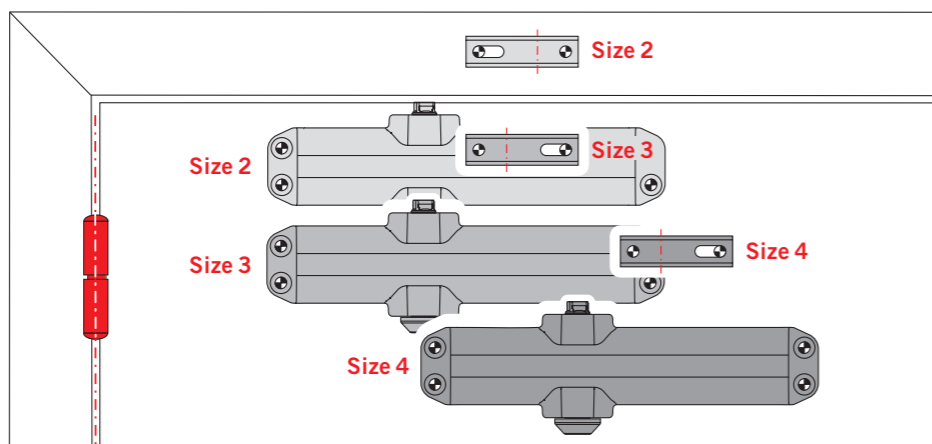

Ширина двери	Монтаж по схеме на усилии
≤ 850	Size 2
≤ 950	Size 3
≤ 1100	Size 4

Усилие 2/3/4 настраивается путём перемещения корпуса доводчика на двери и/или перестановкой рычага.

МОНТАЖ НА ДВЕРНОМ ПОЛОТНЕ СО СТОРОНЫ ПЕТЕЛЬ