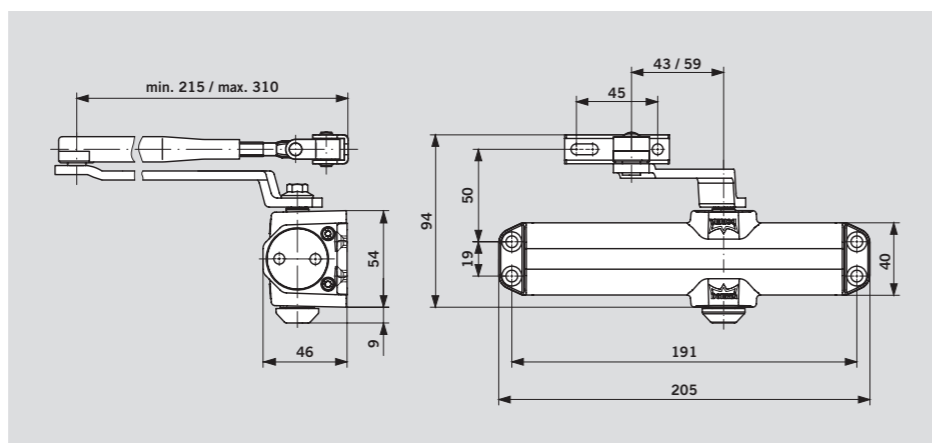

Для пользователя

- Два клапана для оптимальной скорости закрывания и надежного захлопывания.

Для монтажника

- Универсальный доводчик для левой и правой двери.
- Быстрота и простота установки. Прекрасно крепится ко всем видам дверей и не требует для установки монтажной пластины.
- Одна модель для дверей шириной до 1100 мм.

Технические характеристики		TS Compact
Регулируемое усилие закрывания	Класс	2/3/4
Стандартные двери*	≤ 1100 мм	●
Наружные двери, открываемые наружу*		–
Противопожарные двери*	≤ 1100 мм	●
Универсальный для левых и правых дверей		●
Рычаг	Складной стандартный	●
	Скользящий канал	○
Скорость закрывания и дохлоп регулируются двумя независимыми клапанами в диапазонах	180° – 15°	●
	15° – 0°	●
Регулируемый гидравлический амортизатор открывания		–
Задержка закрывания		–
Фиксация в открытом положении		○
Вес брутто, кг		1,326
Размеры в мм	Длина	205,0
	Глубина	46,0
	Высота	40,0
Сертифицирован в соответствии с UL-us		●

● да ○ опция – нет

* Для высоких или тяжёлых дверей, наружных дверей, и для дверей, которые должны закрываться под действием сильного ветра, рекомендуется использовать доводчики dormakaba TS 83.

Функции

1. Регулируемая скорость закрывания в диапазоне 180° – 15°.
2. Регулируемый дохлоп в диапазоне 15° – 0°.
3. Регулируемая фиксация двери в открытом положении (Hold-open) с помощью рычага (опционально).

Настройки усилия закрывания

Ширина двери	Монтаж по схеме на усилии
≤ 850	Size 2
≤ 950	Size 3
≤ 1100	Size 4

Усилие 2/3/4 настраивается путём перемещения корпуса доводчика на двери и/или перестановкой рычага.