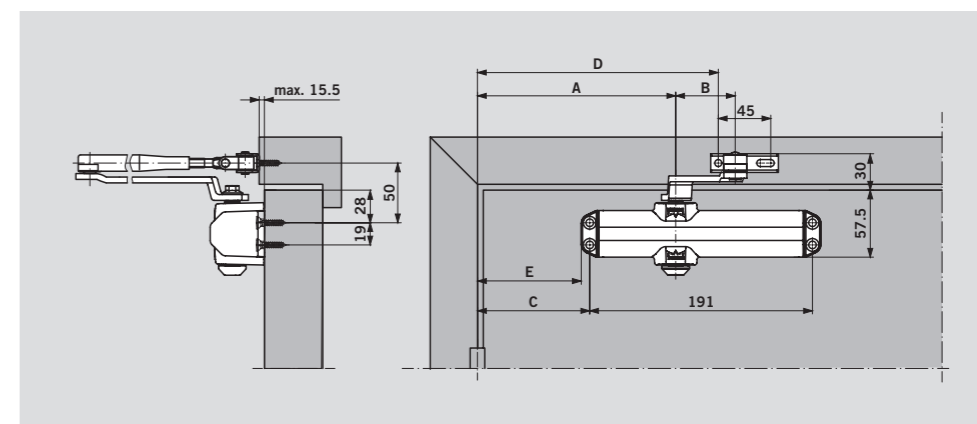

Ширина двери	Монтаж по схеме на усилии
≤ 850	Size 2
≤ 950	Size 3
≤ 1100	Size 4

Усилие 2/3/4 настраивается путём перемещения корпуса доводчика на двери и/или перестановкой рычага.

МОНТАЖ НА ДВЕРНОМ ПОЛОТНЕ СО СТОРОНЫ ПЕТЕЛЬ

	Size 2	Size 3	Size 4
A	170.0	170.0	250.0
B	59.0	43.0	43.0
C	96.5	96.5	176.5
D	198.5	198.5	278.5
E	89.0	89.0	169.0

МОНТАЖ НА ДВЕРНОЙ КОРОБКЕ СО СТОРОНЫ, ПРОТИВОПОЛОЖНОЙ ПЕТЛЯМ

	Size 2	Size 3	Size 4
A	170.0	170.0	250.0
B	59.0	43.0	43.0
C	96.5	96.5	176.5
D	198.5	198.5	278.5
E	89.0	89.0	169.0