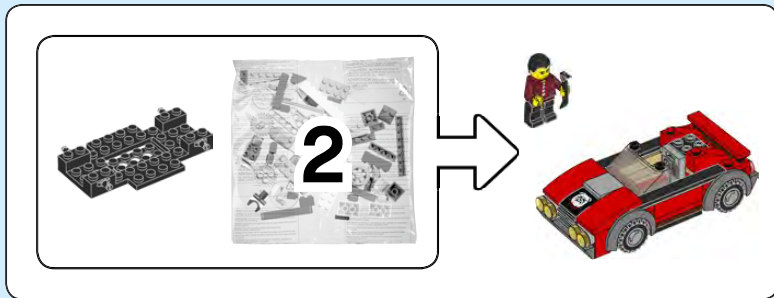

AVERTISSEMENT :
RISQUE D'ÉTOUFFEMENT.
Contient des petites pièces. Ne convient pas
aux enfants de moins de 3 ans.

ADVERTENCIA:
PELIGRO DE ASFIXIA.
No recomendado para niños menores de 3 años.
Contiene piezas pequeñas.

2