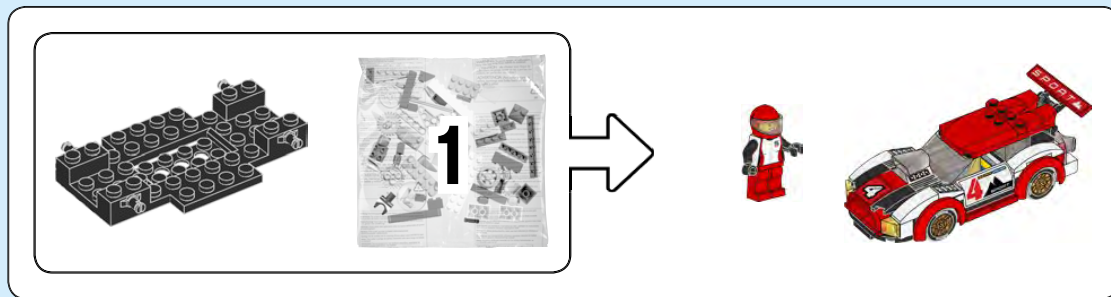

1. ⚠ **AVERTISSEMENT : RISQUE D'ÉTOUFFEMENT.**
   Contient des petites pièces. Ne convient pas aux enfants de moins de 3 ans.
2. ⚠ **ADVERTENCIA: PELIGRO DE ASFIXIA.**
   No recomendado para niños menores de 3 años. Contiene piezas pequeñas.