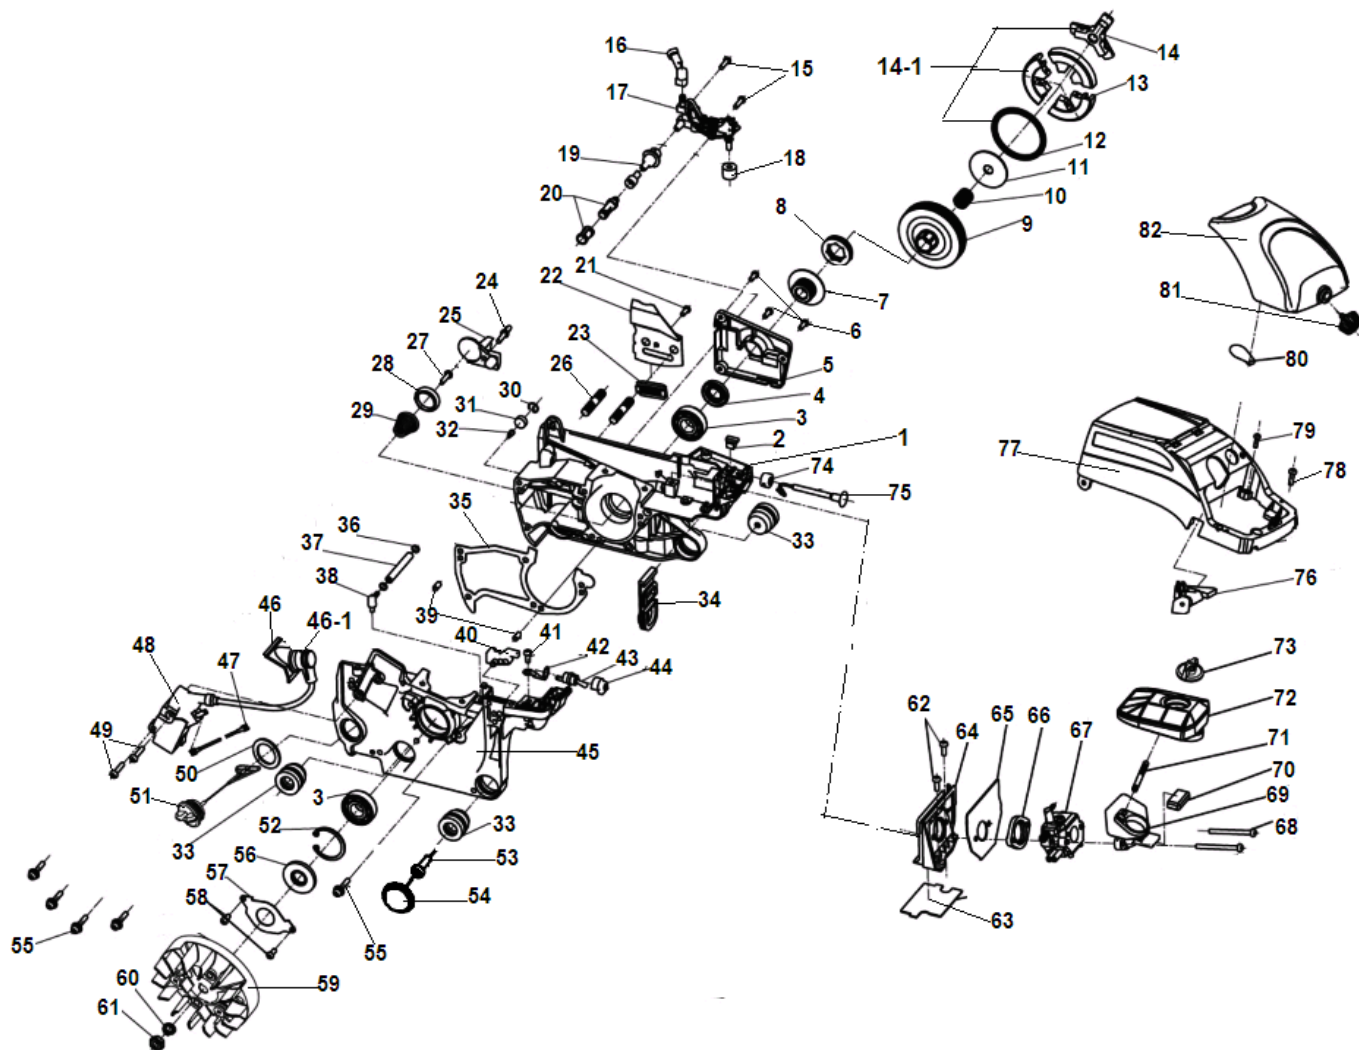

№	Артикул	Наименование	К-во	№	Артикул	Наименование	К-во
1	4002001106	Цилиндр	1	12-1	3002100102	Поршень комплект (9,10,11,12,13,14)	1
2	5010080522	Болт крепления цилиндра	1		4004001306	Поршень комплект (9,10,11,12)	1
3	CJ7Y/L7T	Свеча зажигания	1	13	4004005102	Шайба поршневого пальца	2
4	4019004101	Прокладка под колено карбюратора	1	14	5080081112	Подшипник поршневого пальца	1
5	4005002303	Колено карбюратора	1	15	4003001205	Коленвал	1
6	5010080510	Винт	4	16	5060010310	Шпонка	1
7	4005004101	Гильза колена	1	17	5010160587	Болт крепления глушителя	2
8	4019002102	Прокладка цилиндра	1	18	4019003102	Прокладка глушителя	1
9	4004002104	Кольцо поршневое	2	19	4006001206	Глушитель	1
10	4004004104	Кольцо стопорное пальца	2	20	4006003101	Пластина крепления глушителя	1
11	4004003104	Палец поршня	1	21	5020010500	Гайка крепления глушителя	2
12	4004001206	Поршень					

№	Артикул	Наименование	К-во	№	Артикул	Наименование	К-во
1	4000001103	Упор зубчатый	1	7	4000000302	Ключ S4	1
2	5010080510	Винт крепления зубчатого упора	2	8	4000001302	Шаблон	1
3	4000000701	Отвертка	1	9	4000000401	Канистра	1
4	4000001001	Ключ комбинированный	1	10	4000000606	Чехол для шины	1
5	4000000202	Ключ T25	1	11	4016003212	Цепь	1
6	4000000301	Ключ S3	1	12	4016002209	Шина	1