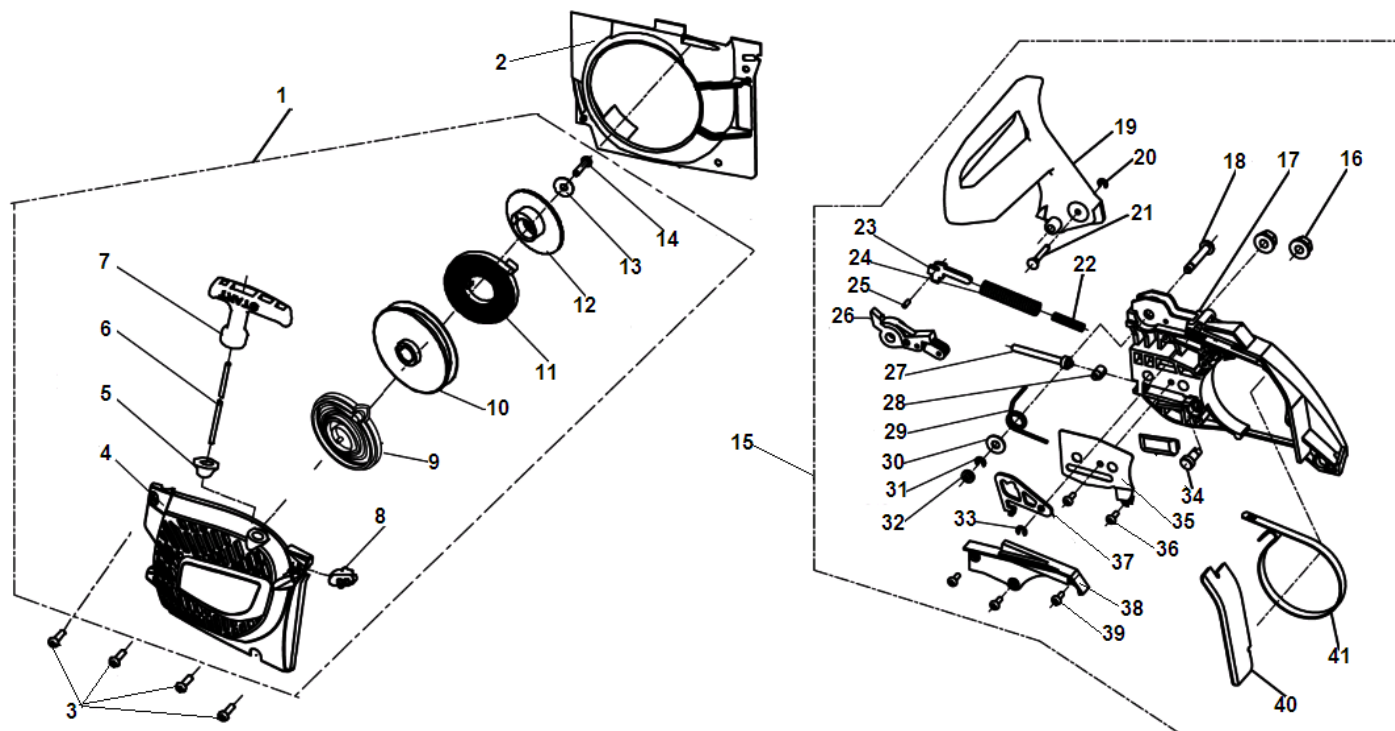

№	Артикул	Наименование	К-во	№	Артикул	Наименование	К-во
1	3002000313	Стартер в сборе	1	22	4011002101	Пружина ленты тормоза внутренняя	1
2	3001014106	Кожух крыльчатки маховика	1	23	4011004108	Тяга ленты тормоза	1
3	5010040514	Винт крепления стартера	4	24	4011001102	Пружина ленты тормоза основная наружная	1
4	3001013317	Крышка стартера	1	25	4011014105	Штифт тяги	1
5	4504001101	Направляющая шнура стартера	1	26	4011004201	Рычаг ленты тормоза	1
6	4012003102	Шнур стартера	1	27	4015002102	Болт натяжения цепи	1
7	3001024101	Ручка стартера	1	28	4015004102	Палец натяжения цепи	1
8	4018002115	Направляющая винтов карбюратора	1	29	4011006101	Пружина ручки тормоза	1
9	4012001201	Пружина стартера возвратная	1	30	5050010618	Шайба пружины	1
10	4012015105	Барабан стартера	1	31	5070030400	Шайба стопорная	1
11	4012002103	Пружина храповика стартера	1	32	4011008101	Шайба	1
12	4012010102	Храповик стартера	1	33	5070030301	Шайба стопорная	1
13	5050010516	Шайба храповика стартера	1	34	4015001102	Шестерня натяжения цепи	1
14	5010130514	Винт крепления храповика	1	35	4015013101	Боковой лист на крышку шины	1
15	3002000205	Крышка шины в сборе	1	36	5010024206	Винт крепления бокового листа	2
16	5020050800	Гайка крышки шины М8	2	37	4011009101	Стопорная пластина ручки тормоза	1
17	3001011307	Крышка шины	1	38	3001015102	Крышка тормозного механизма	1
18	4011005101	Болт крепления ручки тормоза	1	39	5010024209	Винт крепления крышки	3
19	3001036103	Ручка тормоза	1	40	4014014101	Накладка крышки шины	1
20	5070030300	Шайба стопорная	1	41	4011003102	Лента тормоза	1
21	4011005103	Штифт ручки тормоза	1	42