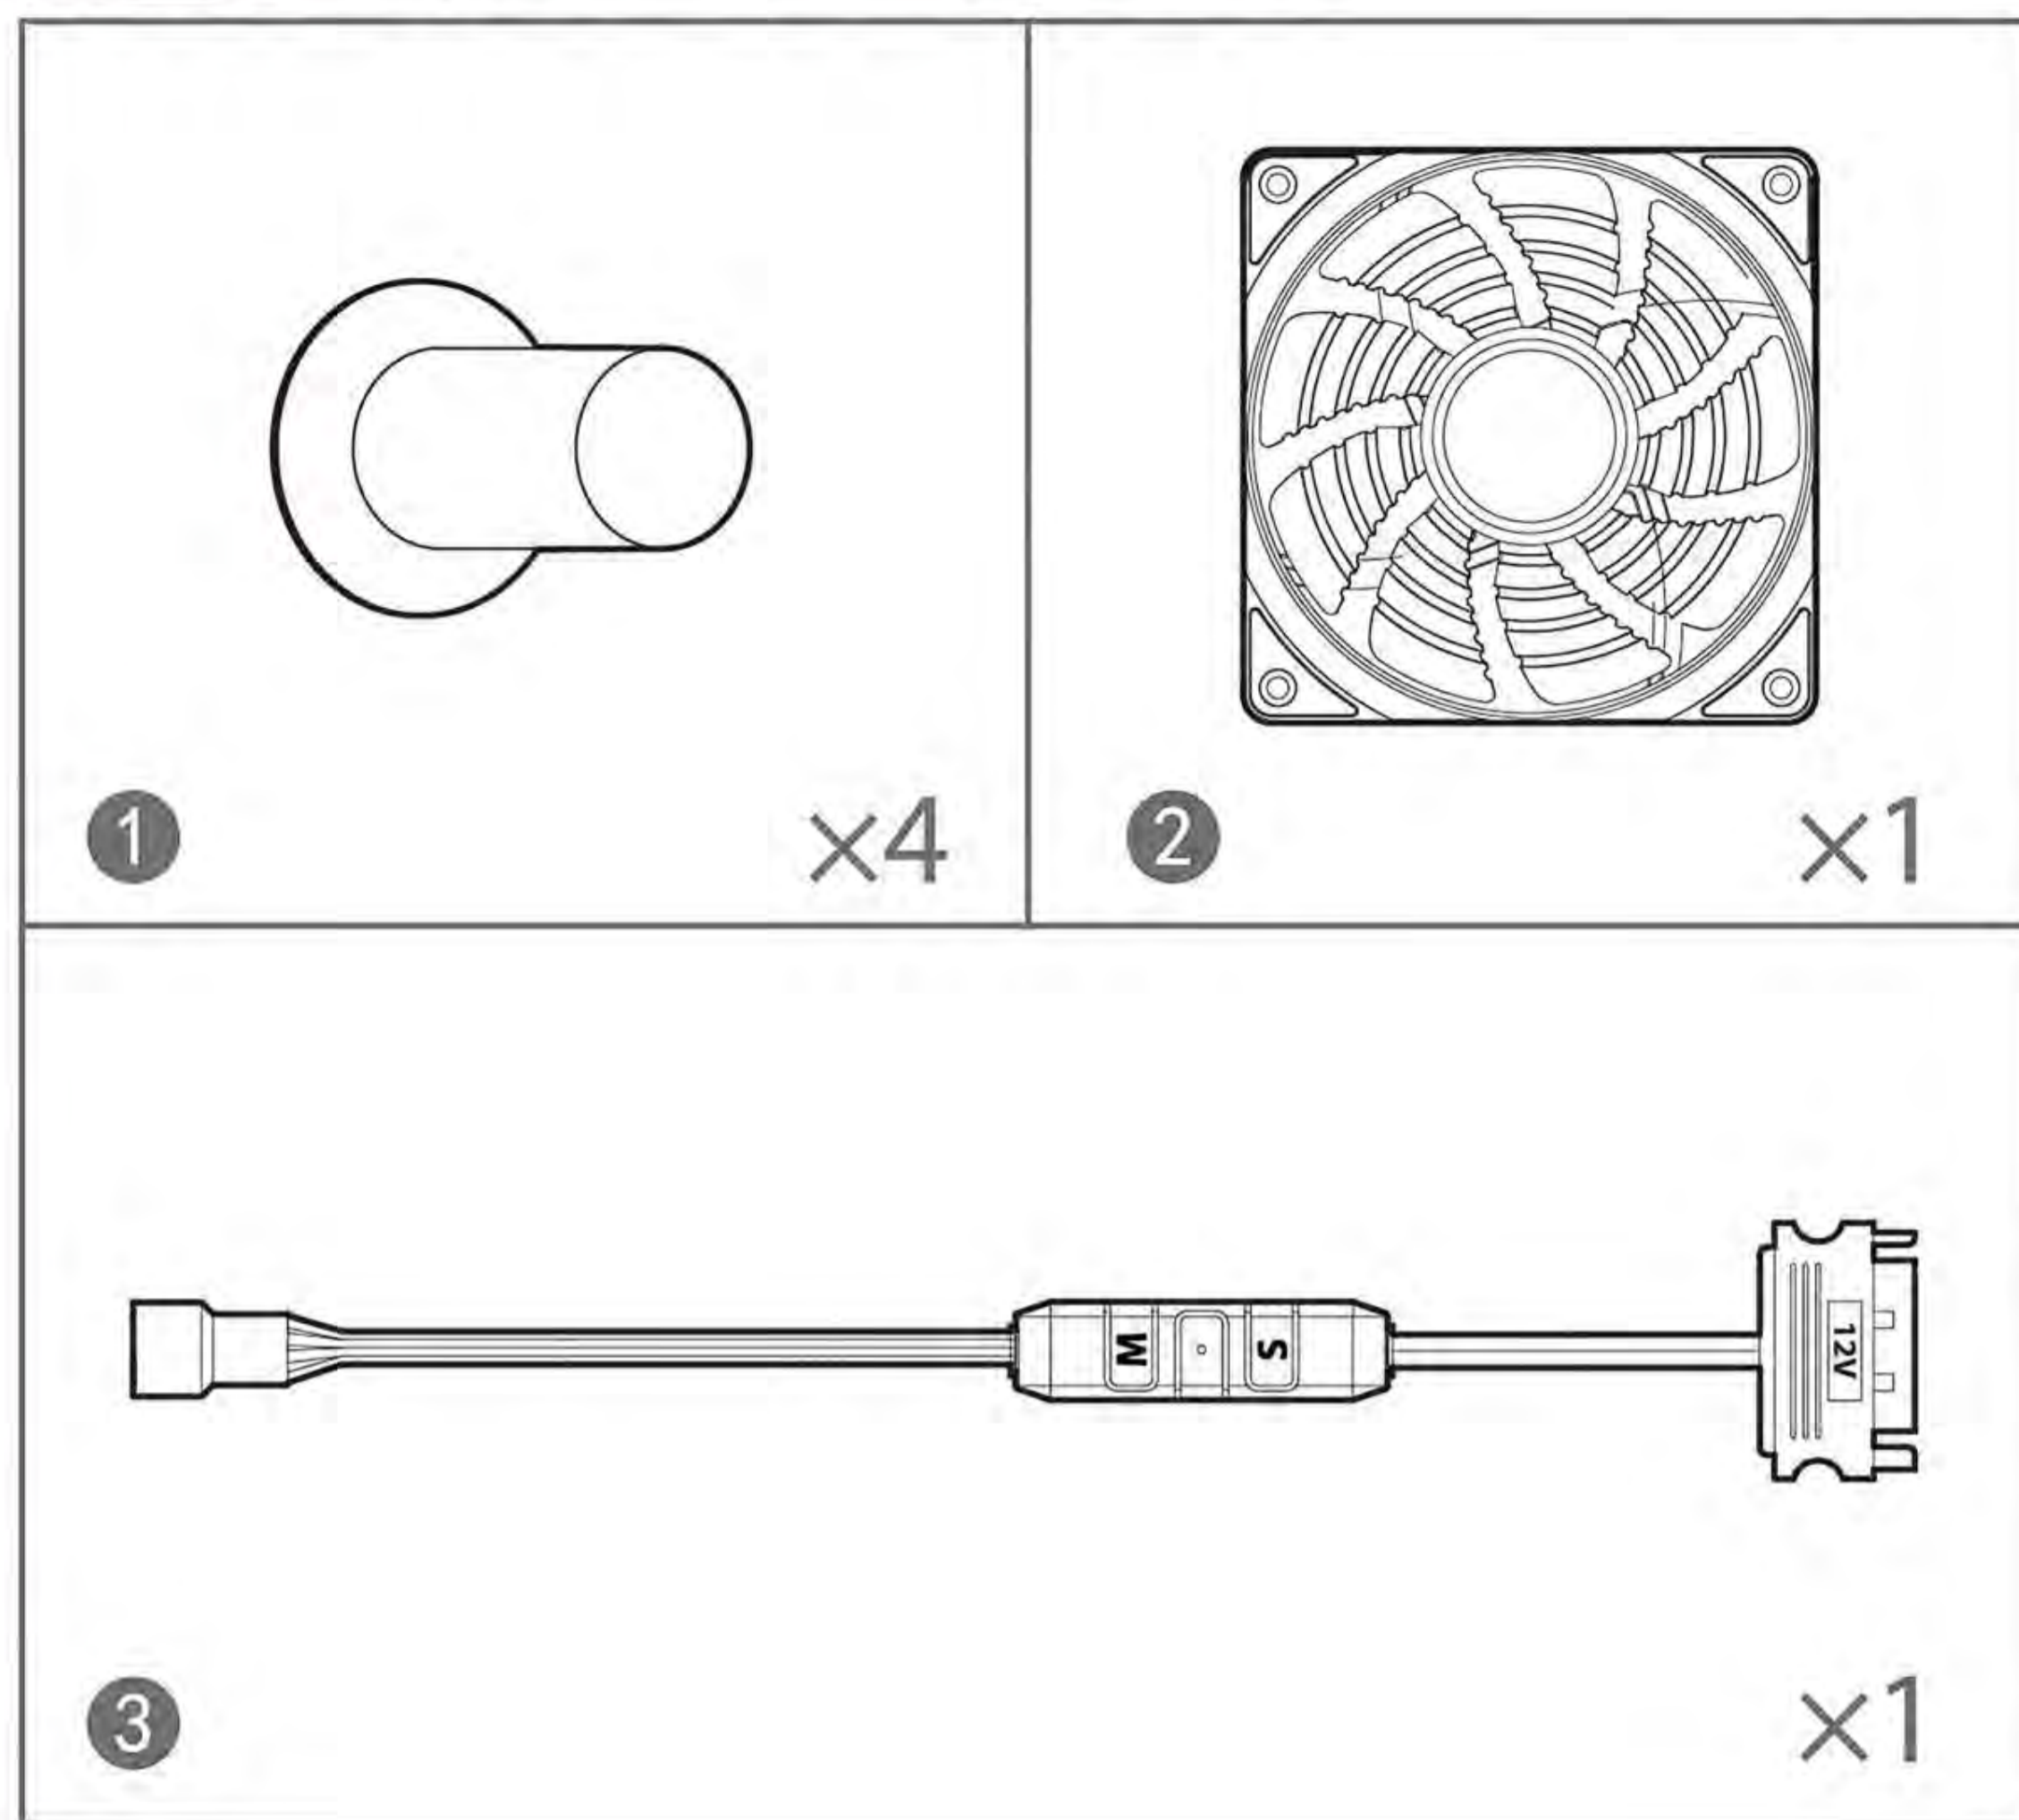

DEEPCOOL® | RF120/140

- EN** For further information, please consult www.deepcool.com
- DE** Für weitere Informationen, besuchen Sie bitte unsere Webseite: www.deepcool.com
- IT** Per ulteriori informazioni, si prega di consultare: www.deepcool.com
- FR** Pour plus d'informations, s'il vous plaît consulter le site: www.deepcool.com
- ES** Para más información, por favor consulte nuestra página web: www.deepcool.com
- PT** Para mais informações, por favor consulte: www.deepcool.com
- PL** W celu uzyskania dalszych informacji, proszę kliknąć: www.deepcool.com
- CS** Pro další informace se prosím obraťte: www.deepcool.com
- RU** Для дополнительной информации, пожалуйста, посетите www.deepcool.com
- KK** Қосымша ақпарат үшін www.deepcool.com жүгініңіз
- TR** Daha fazla bilgi için, lütfen: www.deepcool.com
- JP** 製品に関する最新の情報を右記サイトで公開しております www.deepcool.com
- KR** 보다 자세한 내용은 아래의 홈페이지를 참조하세요 www.deepcool.com
- CH** 如欲取得更多資料, 請瀏覽網站 www.deepcool.com
- CH** 如需要更多信息, 請浏览网站 www.deepcool.com