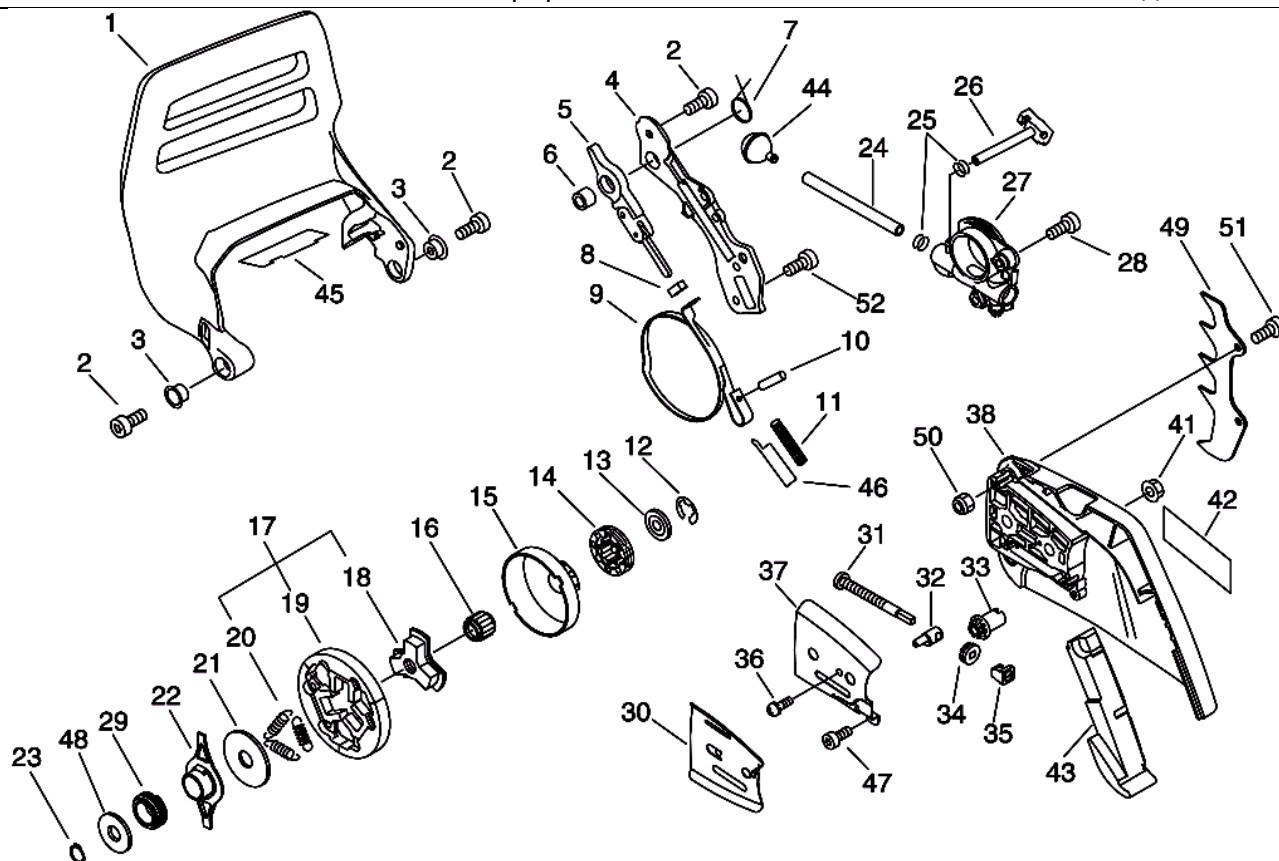

№	Артикул	Наименование	К-во	№	Артикул	Наименование	К-во
1	C320000182	Ручка тормоза	1	28	V804000000	Болт 4x12	2
2	V805000000	Болт 5x16	5	29	V652000050	Червяк привода маслонасоса	1
3	V356000440	Втулка ручки тормоза 11,2x16,2x0,6	2	30	C305000110	Боковой лист на картер	1
4	C345000283	Крышка тормозного механизма	1	31	V203000110	Болт натяжения цепи	1
5	C334000110	Рычаг ленты тормоза	1	32	C309000160	Палец натяжения цепи	1
7	V452000400	Пружина ручки тормоза	1	33	V651000001	Шестерня натяжителя цепи ведущая	1
8	V376000450	Прокладка ленты тормоза	1	34	V651000011	Шестерня натяжителя цепи ведомая	1
9	C328000121	Лента тормоза	1	35	V355000800	Опора болта натяжения цепи	1
10	9305030098	Штифт ленты тормоза 3x9,8	1	36	9132503005	Винт 3x5	1
11	V450000740	Пружина тормоза основная	1	37	C305000100	Боковой лист на крышку шины	1
12	V583000440	Шайба б/сцепления стопорная	1	38	C300000990	Крышка шины	1
13	V307000520	Шайба б/сцепления фасонная	1	41	V265000250	Гайка крепления крышки шины	2
14	17503314731/ 1200003	Звездочка ведущая 3/8-7Z	1	42	X502000340	Наклейка	1
15	A556001610	Барaban сцепления	1	43	C302000011	Накладка крышки шины	1
16	V555000160	Сепаратор барабана сцепления	1	44	43620514730	Фильтр масляный	1
17	A056000220	Сцепление комплект (18-20)	1	45	V341000131	Наклейка	1
18	A552000110	Крестовина сцепления	1	46	C603000220	Плата пружины тормоза	1
19	P021007050	Центробежный грузик сцепления	3	47	V804000000	Болт 4x12	1
20	V451000500	Пружина сцепления	3	48	V311000090	Шайба червяка маслонасоса	1
21	A551000110	Шайба сцепления защитная	1	49	C304000300	Упор зубчатый на крышку шины	1
22	V358000090	Привод червяка маслонасоса	1	50	90056000005	Гайка М5	2
23	90070100015	Шайба червяка маслонасоса	1	51	V805000300	Болт 5x12	2
24	43721030830	Шланг масляный всасывающий 3x6x210	1	52	V804000000	Болт 4x12	1
25	V490001240	Хомут шланга	2				
26	V470000830	Шланг масляный напорный	1				
27	C022000052	Маслонасос	1