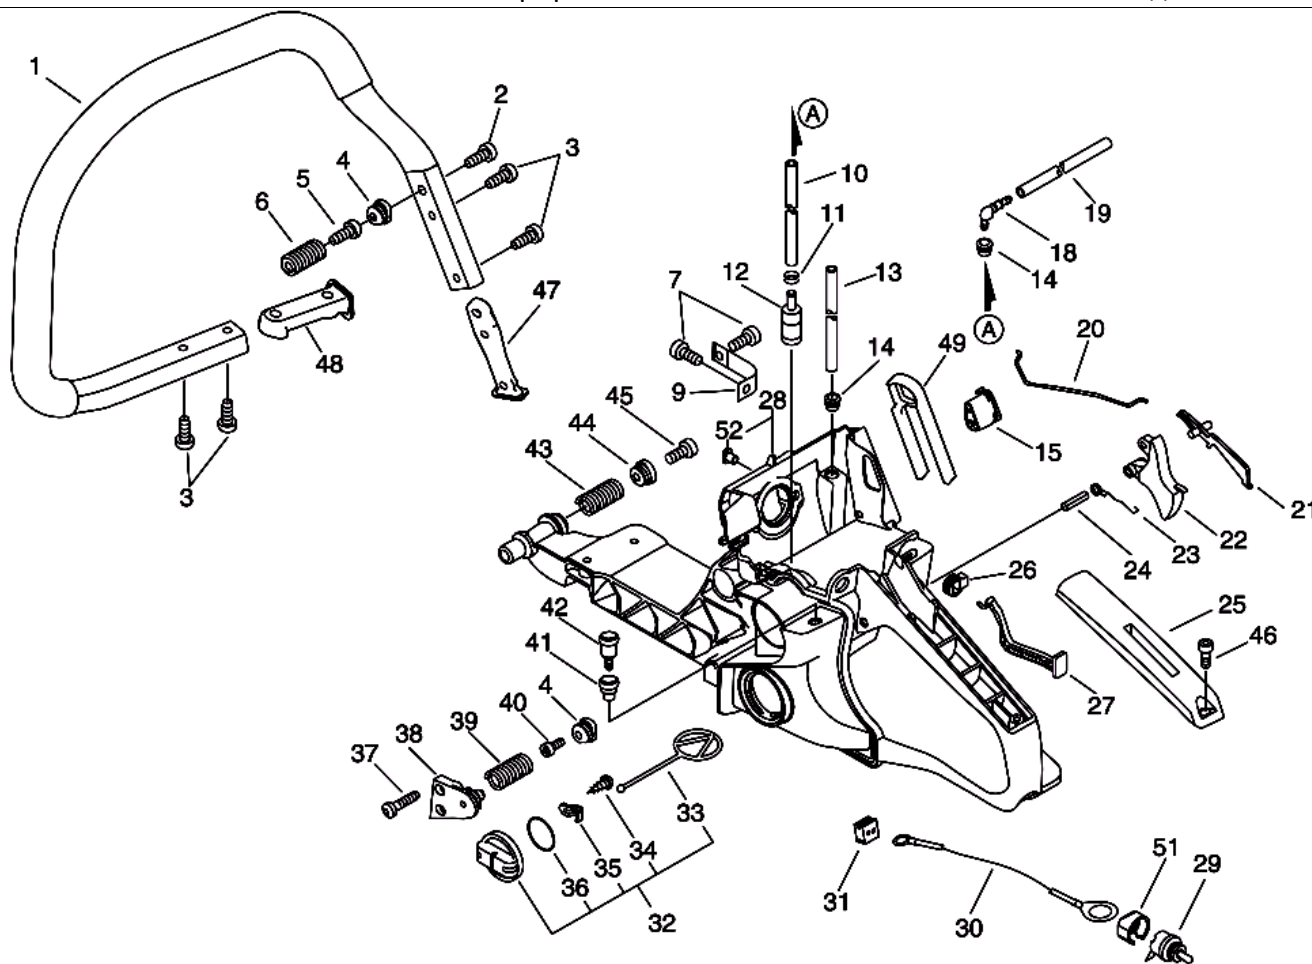

№	Артикул	Наименование	К-во	№	Артикул	Наименование	К-во
1	C400001170	Трубчатая ручка	1	29	A440001190	Выключатель зажигания	1
2	V806000000	Болт 6x20	1	30	V485001101	Провод выключения зажигания	1
3	V805000010	Болт 5x20	4	31	15011404920	Уплотнение провода	1
4	V456000080	Втулка амортизатора	2	32	P021016041	Пробка топливного бака	1
5	V805000000	Болт 5x16	1	33	13105119830	Держатель пробки	1
6	V450000730	Амортизатор верхний правый	1	34	90024603008	Винт 3x8	1
7	V805000000	Болт 5x16	2	35	13105019830	Накладка	1
9	C617000362	Ограничитель амортизатора	1	36	90072020029	Кольцо уплотнительное пробки	1
10	V471000600	Шланг топливный 3x5x120	1	37	V805000010	Болт 5x20	2
11	V490001240	Хомут шланга	1	38	V456000090	Корпус амортизатора	1
12	13120519832	Фильтр топливный	1	39	V450000760	Амортизатор задний левый	1
13	13011030830	Шланг импульсный	1	40	V805000230	Болт 5x25	1
14	13211501461	Уплотнение шланга	2	41	A359000000	Корпус сапуна топливного бака	1
15	V131000020	Направляющая винтов карбюратора	1	42	13130056431	Сапун топливного бака	1
18	V186000500	Переходник шлангов	1	43	V450000770	Амортизатор передний правый	1
19	13011014530	Шланг топливный к карбюратору	1	44	V456000101	Втулка амортизатора	1
20	C454000170	Тяга газа	1	45	V806000000	Болт 6x20	1
21	17809037930	Стопорный рычаг курка газа	1	46	V804000000	Болт 4x12	1
22	C450000360	Курок газа	1	47	C405000560	Кронштейн трубчатой ручки вертикальный	1
23	V452000260	Пружина курка газа	1	48	C405000570	Кронштейн трубчатой ручки горизонтальный	1
24	90034540025	Ось курка газа 4x25	1	49	V456000280	Накладка трубчатой ручки	1
25	C411000001	Накладка задней рукоятки	1	51	A472000091	Корпус выключателя	1
26	V130000030	Направляющая рычага заслонки	1	52	V263000450	Втулка корпуса топливного бака	2
27	A241000171	Рычаг воздушной заслонки	1				
28	C410001252	Корпус топливного бака	1