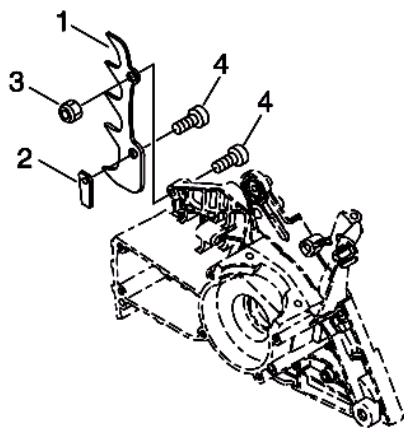

№	Артикул	Наименование	К-во	№	Артикул	Наименование	К-во
1	C304000290	Упор зубчатый на картер	1	6	X602000080	Ключ комбинированный	1
2	V376001890	Проставка зубчатого упора	1	7	X605000190	Ключ шестигранный 120x80	1
3	90056000005	Гайка М5	1	8	89581203930	Отвертка	1
4	V805000250	Болт 5x16	2	9	X490000660	Чехол для шины	
5	X698000050	Сумка для инструментов	1