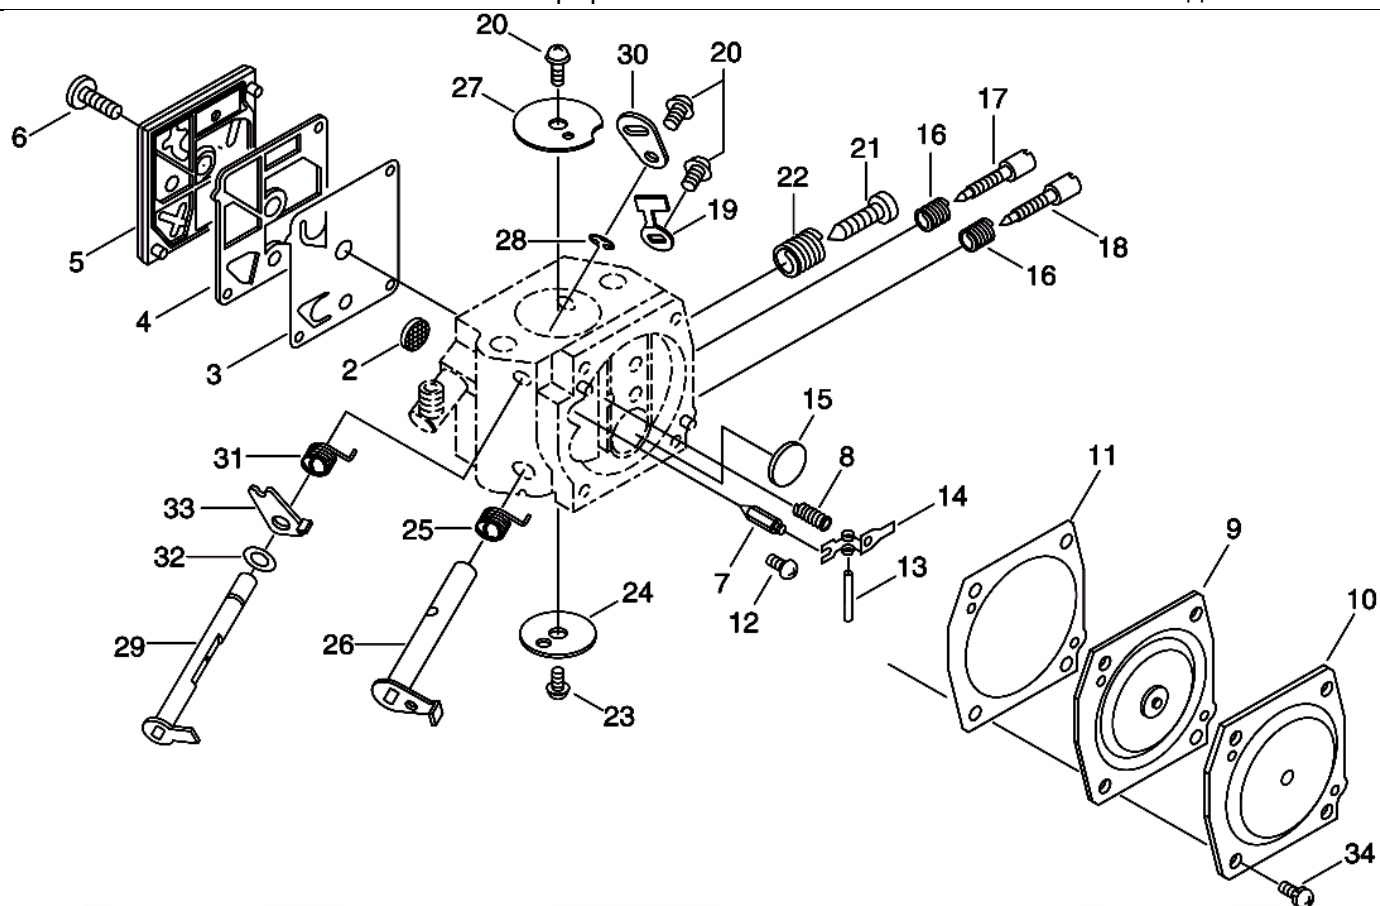

№	Артикул	Наименование	К-во	№	Артикул	Наименование	К-во
1	A021004170	Карбюратор	1	19	12315630830	Стопор рычага	1
2	12312610631	Фильтр сетчатый карбюратора	1	20	12311438830	Винт	3
3	12311212330	Мембрана насосная	1	21	12313404260	Винт Т	1
4	12312512330	Прокладка насосной мембраны	1	22	12313304260	Пружина винта Т	1
5	12312419830	Крышка карбюратора	1	23	P003002380	Винт крепления заслонки	1
6	12311016130	Винт крепления крышки	1	24	12313216130	Дроссельная заслонка	1
7	12313719830	Игла впускная	1	25	P003000560	Пружина вала	1
8	12312232630	Пружина рычага	1	26	P003002280	Вал дроссельной заслонки	1
9	P003004920	Мембрана регулировочная	1	27	12311616130	Воздушная заслонка	1
10	12314217330	Крышка карбюратора	1	28	12312715030	Кольцо стопорное вала	1
11	12314016130	Прокладка мембраны регулировочной	1	29	P003002290	Вал воздушной заслонки	1
12	12313903930	Винт крепления рычага	1	30	P003002300	Рычаг вала	1
13	12313803930	Палец рычага	1	31	P003000610	Пружина вала	1
14	12312318330	Впускной регулировочный рычаг	1	32	12314926030	Шайба	1
15	12314610631	Заглушка	1	33	P003000620	Рычаг вала	1
16	12312116130	Пружина регулировочного винта	2	34	12313002960	Винт	4
17	P003005280	Винт Н	1				
18	P003005290	Винт L	1