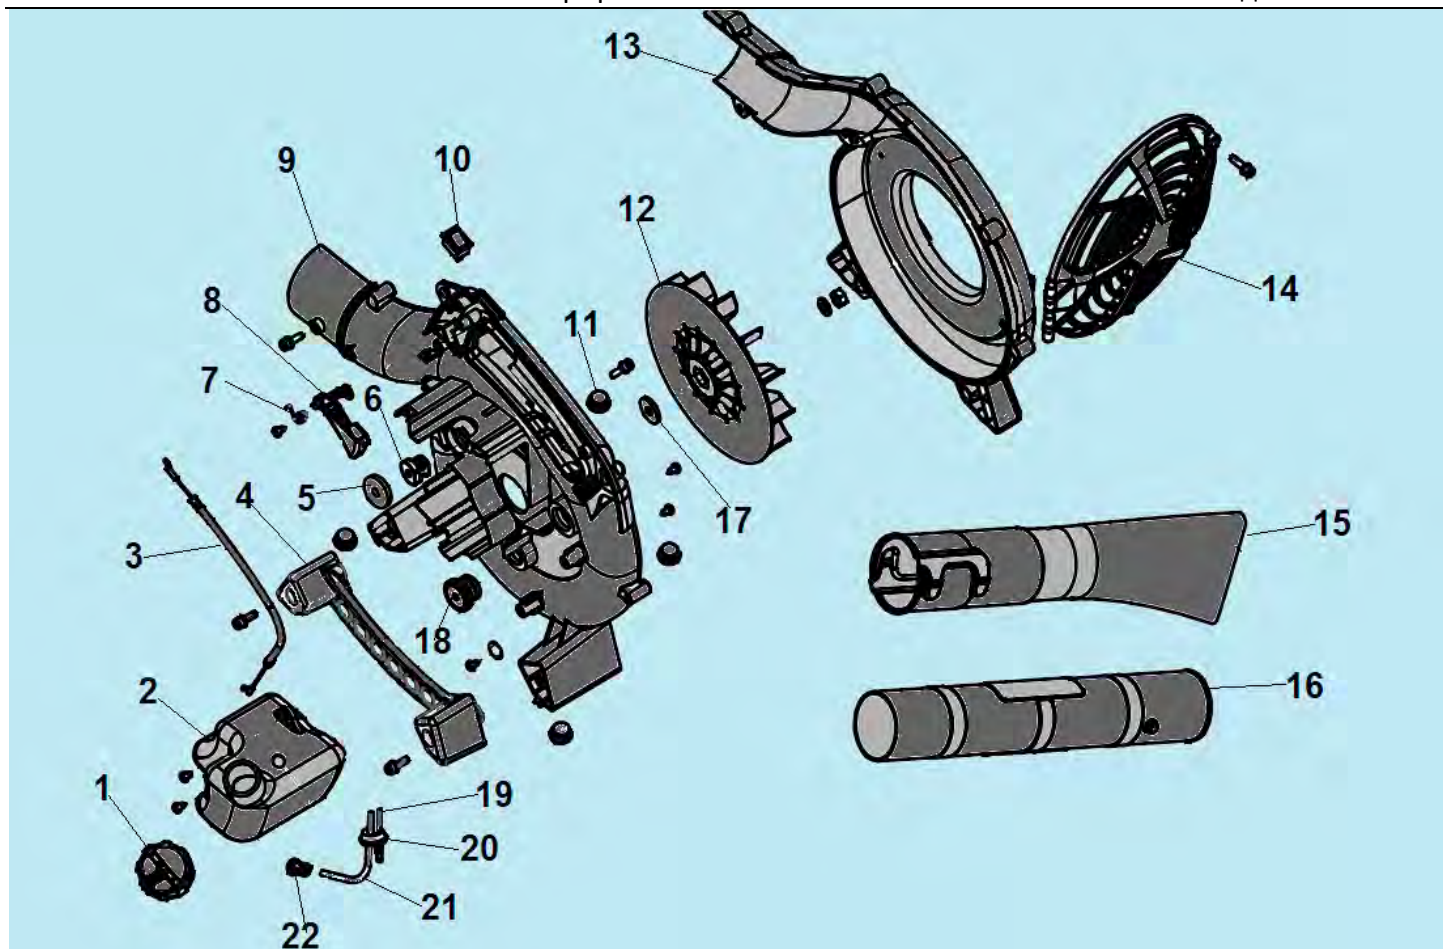

№	Артикул	Наименование	К-во	№	Артикул	Наименование	К-во
1	526116610	Крышка глушителя	1	25	027241110	Маховик	1
2	910405550	Болт М5х55	2	26	027261600	Плата собачек стартера	1
3	027316100	Глушитель	1	27	526111130	Упорный буфер	1
4	027316710	Прокладка глушителя	1	28	921148140	Винт 4,8х14	17
5	L7T	Свеча зажигания	1	29	526131430	Фиксатор стопора курка газа	1
6	910405200	Болт М5х20	4	30	941515211	Шайба 14,5х20,5	1
7	027112110	Цилиндр	1	31	027365110	Корпус двигателя	1
8	027341200	Магнето	1	32	526131420	Стопор курка газа	1
9	910404161	Болт М4х16	2	33	027365130	Колпачок свечи	1
10	027112710	Прокладка цилиндра	1	34	027361000	Стартер в сборе	1
11	027121000	Поршень комплект	1	35	526111320	Кронштейн крепления топливного бака	1
12	026121200	Поршневое кольцо	1	36	526111120	Упорный буфер	2
13	026121390	Стопорное кольцо	2	37	027214710	Прокладка под теплоизолятор	1
14	026121310	Палец поршня	1	38	031114110	Теплоизолятор	1
15	971081112	Подшипник пальца	1	39	910405250	Болт М5х25	2
16	027331130	Правая половина картера, сторона крыльчатки	1	40	031151710	Прокладка под карбюратор	1

№	Артикул	Наименование	К-во	№	Артикул	Наименование	К-во
1	043254500	Пробка топливного бака	1	12	526111410	Крыльчатка	1
2	027354110	Топливный бак	1	13	526111210	Правая половина корпуса крыльчатки	1
3	526131610	Трос газа	1	14	526111910	Крышка вентилятора	1
4	526111810	Нижняя опора	1	15	526121220	Напорная труба №2	1
5	526141210	Шайба	1	16	526121210	Напорная труба №1	1
6	526111130	Упорный буфер	1	17	9413083023	Шайба 8x30x1,5	1
7	526131440	Пружина курка газа	1	18	526111120	Упорный буфер	2
8	526131410	Курок газа	1	19	027354250	Шланг праймера	1
9	526111110	Левая половина корпуса крыльчатки	1	20	043154230	Уплотнение шлангов	1
10	526131510	Выключатель зажигания	1	21	027354240	Топливный шланг	1
11	526111820	Упорный буфер	4	22	02050120002	Топливный фильтр	1