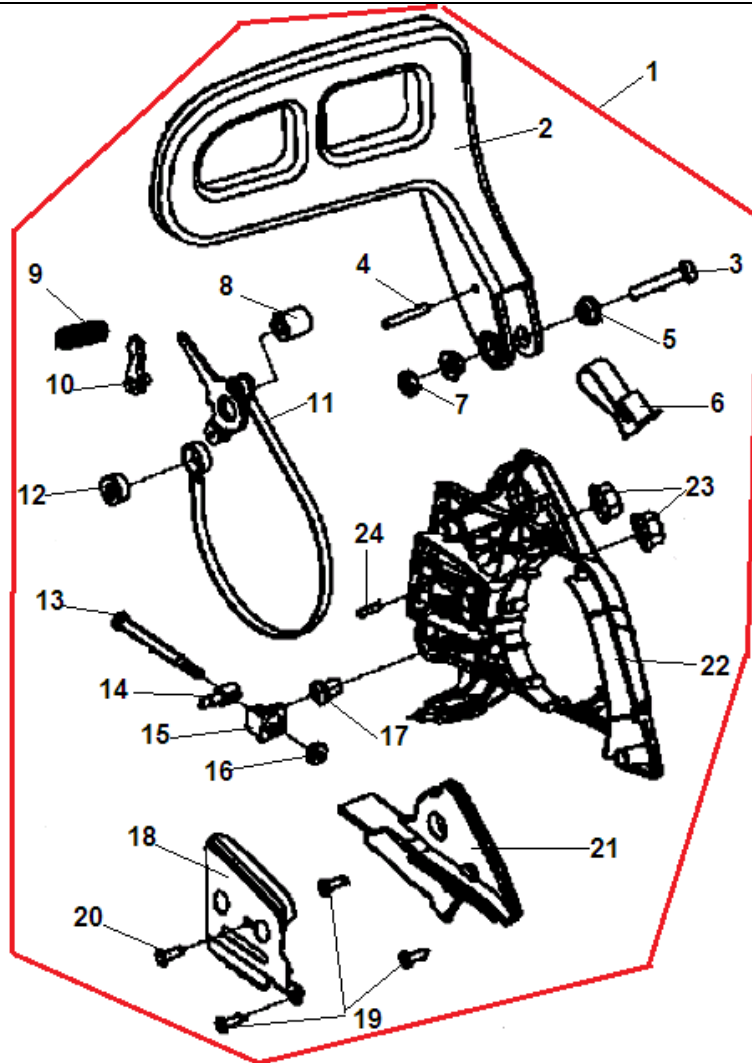

№	Артикул	Наименование	К-во	№	Артикул	Наименование	К-во
1	3002100103	Поршень комплект	1	16	4014006303	Червяк маслонасоса	1
2	4004002105	Кольцо поршневое 41x1,5 мм	1	17	4010004303	Барaban сцепления 3/8P 6Z	1
3	4004004103	Кольцо стопорное пальца	2	18	4010005103	Шайба барабана сцепления	1
4	4004001203	Поршень	1	19	4010001202	Сцепление комплект	1
5	4004003103	Палец поршня	1	20	4010003102	Пружина сцепления	1
6	5080080912	Подшипник пальца	1	21	4014004103	Шланг масляный всасывающий	1
7	4003001203	Коленвал	1	22	4014011101	Грузик масляного фильтра	1
8	5060010310	Шпонка маховика	1	23	4014002202	Фильтр масляный	1
9	5080011232	Подшипник коленвала	2	24	400200301	Поддон цилиндра	1
10	5090021232	Сальник коленвала	2	25	5010070525	Болт крепления поддона	4
11	4014017101	Прокладка маслонасоса	1	26	4009001103	Маховик	1
12	4014005103	Шланг масляный напорный	1	27	5050020800	Шайба 8	1
13	4014001203	Маслонасос	1	28	5020010800	Гайка крепления маховика	1
14	5080081012	Подшипник барабана сцепления	1	29	3001014105	Кожух крыльчатки маховика	1
15	5010010415	Винт крепления насоса	2	30			

№	Артикул	Наименование	К-во	№	Артикул	Наименование	К-во
1	3002000201	Крышка шины в сборе	1	13	4015003101	Болт натяжения цепи	1
2	3001012301	Ручка тормоза	1	14	4015004101	Палец натяжения цепи	1
3	5010010530	Болт	1	15	4015011101	Опора болта натяжения цепи	1
4	5040010324	Штифт ручки	1	16	4015002103	Шестерня натяжителя цепи ведомая	1
5	4011014102	Втулка	2	17	4015001103	Шестерня натяжителя ведущая	1
6	4011013102	Пружина ручки	1	18	4011015101	Боковой лист на крышку шины	1
7	5020030500	Гайка М5	1	19	5010033910	Винт	4
8	4011014101	Втулка ленты тормоза	1	20	5010010306	Винт	1
9	4011001103	Пружина ленты тормоза	1	21	3001015101	Крышка тормозного механизма	1
10	4011004202	Рычаг ленты тормоза	1	22	3001011306	Крышка шины	1
11	4011003205	Лента тормоза	1	23	5020030500	Гайка крышки шины М8	2
12	3001042101	Втулка	1	24			