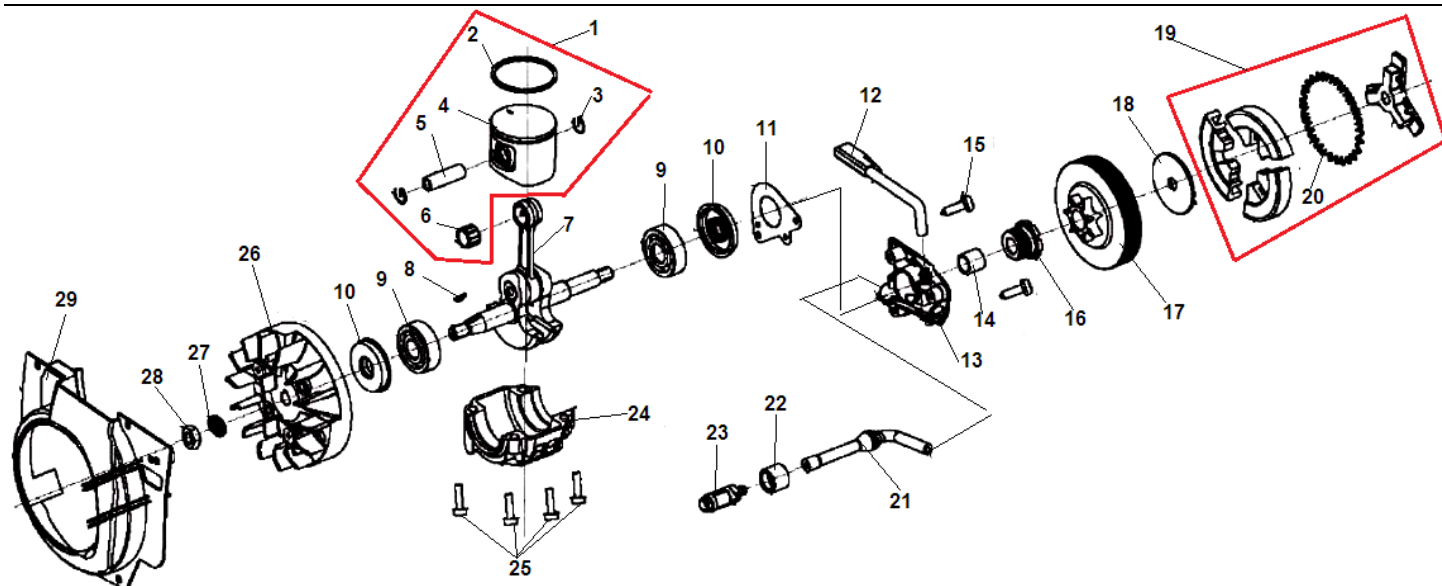

№	Артикул	Наименование	К-во	№	Артикул	Наименование	К-во
1	4002001103	Цилиндр	1	8	CJ7Y/L7T/L8RT	Свеча зажигания	1
2	4019003103	Прокладка глушителя	1	9	3001009105	Крышка цилиндра	1
3	4006001204	Глушитель	1	10	3001010112	Крышка воздушного фильтра	1
4	5010040570	Болт крепления глушителя	2	11	4018002107	Заглушка зима-лето	1
5	5010010520	Болт крепления крышки	3	12	3001033301	Гайка крышки воздушного фильтра	1
6	4007006102	Штуцер импульсного канала	1	13	4009010101	Держатель проводов	1
7	4019006101	Шланг импульсный	1	14			

№	Артикул	Наименование	К-во	№	Артикул	Наименование	К-во
1	3002000201	Крышка шины в сборе	1	13	4015003101	Болт натяжения цепи	1
2	3001012301	Ручка тормоза	1	14	4015004101	Палец натяжения цепи	1
3	5010010530	Болт	1	15	4015011101	Опора болта натяжения цепи	1
4	5040010324	Штифт ручки	1	16	4015002103	Шестерня натяжителя цепи ведомая	1
5	4011014102	Втулка	2	17	4015001103	Шестерня натяжителя ведущая	1
6	4011013102	Пружина ручки	1	18	4011015101	Боковой лист на крышку шины	1
7	5020030500	Гайка М5	1	19	5010033910	Винт	4
8	4011014101	Втулка ленты тормоза	1	20	5010010306	Винт	1
9	4011001103	Пружина ленты тормоза	1	21	3001015101	Крышка тормозного механизма	1
10	4011004202	Рычаг ленты тормоза	1	22	3001011306	Крышка шины	1
11	4011003205	Лента тормоза	1	23	5020030500	Гайка крышки шины М8	2
12	3001042101	Втулка	1	24			