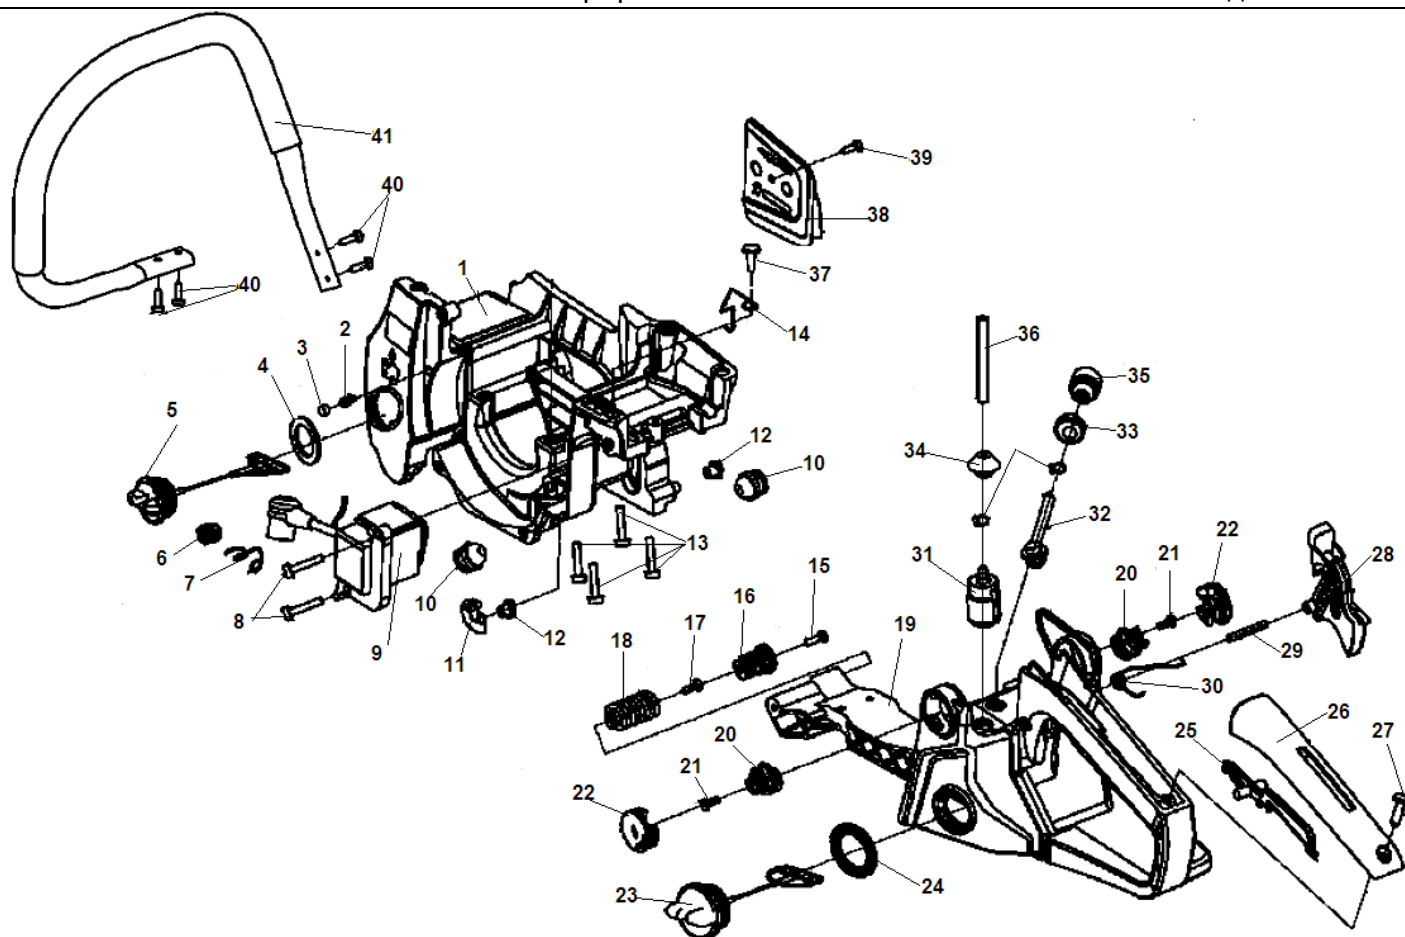

№	Артикул	Наименование	К-во	№	Артикул	Наименование	К-во
1	3001001301	Картер	1	22	3001040101	Крышка амортизатора	2
2	4014010104	Клапан сапуна масляного бака	1	23	3001029302	Пробка бензобака	1
3	4014012101	Заглушка клапана	1	24	4007010102	Прокладка пробки бензобака	1
4	4014009101	Прокладка пробки маслобака	1	25	3001021101	Предохранитель курка газа	1
5	3001029301	Пробка маслобака	1	26	3001008101	Накладка задней рукоятки	1
6	4009010102	Втулка	1	27	5010033914	Винт	1
7	4009011101	Кронштейн втулки	1	28	3001020101	Курок газа	1
8	5010070525	Болт крепления магнето	2	29	5040010430	Штифт курка газа	1
9	4009002103	Магнето	1	30	4008002102	Пружина курка газа	1
10	3001039101	Амортизатор топливного бака	2	31	4007001201	Фильтр топливный	1
11	4009006102	Пластина	1	32	4007004112	Шланг сапуна	1
12	5020090509	Гайка	2	33	4007011101	Крышка сапуна	1
13	5010070532	Болт крепления двигателя	4	34	4007007106	Уплотнение топливного шланга	1
14	4009009101	Провод контактный	1	35	4007003101	Сапун топливного бака	1
15	5010040616	Болт крепления втулки	1	36	4007004107	Шланг топливный	1
16	4013003106	Втулка амортизатора	1	37	5010024206	Винт	1
17	5010054816	Винт	5	38	4014008102	Боковой лист	1
18	4013001105	Амортизатор передний нижний	1	39	5010033910	Винт	4
19	3001004305	Бак топливный	1	40	5010054816	Винт	5
20	4013001104	Амортизатор верхний задний	2	41	4008001207	Рукоятка трубчатая	1
21	5010060513	Болт	2	42