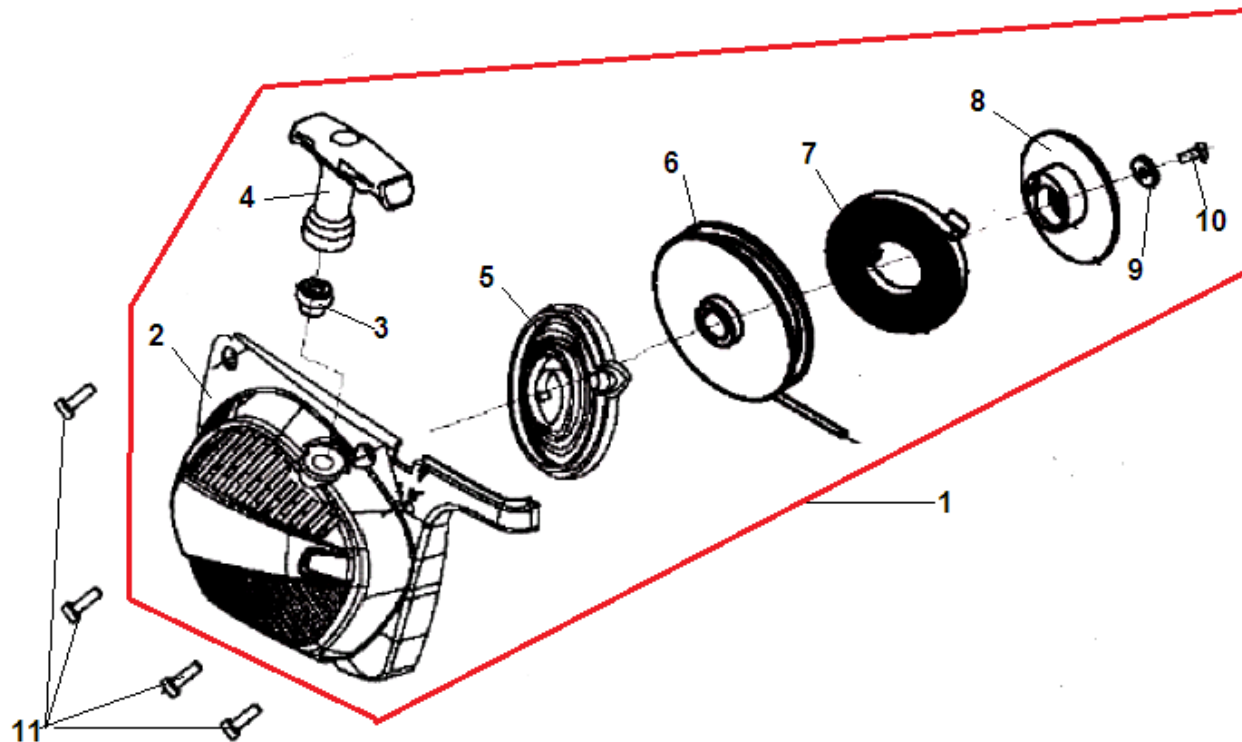

№	Артикул	Наименование	К-во	№	Артикул	Наименование	К-во
1	3002000312	Стартер в сборе	1	7	4012002102	Пружина храповика стартера	1
2	3001013319	Крышка стартера	1	8	4012010102	Храповик стартера	1
3	4504001101	Направляющая шнура стартера	1	9	5050010516	Шайба 5	1
4	3001024101	Ручка стартера	1	10	5010130514	Винт	1
5	4012001201	Пружина стартера возвратная	1	11	5010010415	Винт крепления крышки стартера	4
6	4012015105	Барабан стартера	1	12