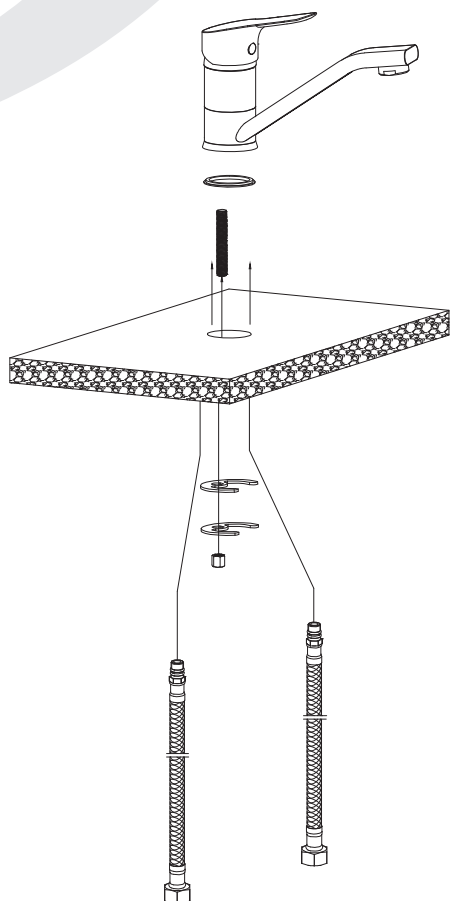

Благодарим Вас за выбор продукции Rossinka Silvermix!

Комплектность:

- Корпус смесителя с поворотным изливом с аэратором (регулятором расхода воды), керамическим картриджем и металлической рукояткой (1 шт);
- Прокладка (1 шт);
- С-образная резиновая шайба (1 шт);
- С-образная металлическая шайба (1 шт);
- Металлический штифт с резьбой (1 шт);
- Гайка (1 шт);
- Гибкая подводка для воды (2 шт).

В комплекте к смесителю прилагается паспорт изделия и гарантийный талон.

СМЕСИТЕЛЬ ДЛЯ КУХНИ/УМЫВАЛЬНИКА

RS29-21

RS29-22

Монтаж

Во избежание выхода из строя керамических пластин картриджа (из-за попадания между ними ржавчины и прочих мелких посторонних предметов и частиц, содержащихся в водопроводной системе), при монтаже рекомендуется установка фильтров грубой очистки воды.

Для установки смесителя на рабочей поверхности необходимо наличие сквозного отверстия диаметром 35 мм. Толщина рабочей поверхности (столешницы/умывальника) не должна превышать 35 мм.

- 1) Присоедините шланги для воды (гибкую подводку);
- 2) Вкрутите металлический штифт. Установите смеситель на рабочей поверхности, используя прокладку. С нижней стороны рабочей поверхности установите С-образную резиновую шайбу, затем С-образную металлическую шайбу и надежно зафиксируйте получившуюся конструкцию гайкой;
- 3) Подключите шланги для воды (гибкую подводку) к водопроводным трубам.

Сразу после установки смесителя необходимо медленно открыть воду на полную мощность и дать ей «протечь» в течение 1 минуты. После завершения указанной процедуры смеситель можно использовать в рабочем режиме.