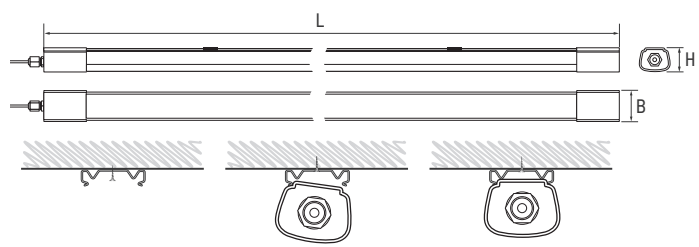

### Светильники пылевлагозащищенные PWP-C4

Светильник светодиодный пылевлагозащищенный серии **PWP-C4 jazzway** предназначен для освещения промышленных и сельскохозяйственных комплексов, складских помещений, автостоянок, гаражей, подвальных помещений, подъездов, лестниц, коридоров, банных комплексов за исключением помещений саун, парилок и т.п.

Светильник **PWP-C4** рассчитан для работы от сети переменного тока 196-264В / 50-60 Гц. Светильник **PWP-C4** устанавливается на поверхности из негорючего материала. Светильник мгновенно включается, экономичен в эксплуатации. В комплект поставки входят крепежные клипсы.

### Технические характеристики

- Материал корпуса: поликарбонат
- Материал рассеивателя: опаловый поликарбонат
- Источник света: светодиоды SMD2835
- Индекс цветопередачи: Ra > 75
- Угол светораспределения: 120°
- Входное напряжение: AC 196-264 В / 50-60 Гц
- Коэффициент мощности: cos φ > 0,9
- Коэффициент пульсации: < 5%
- Класс защиты от поражения эл.током: II
- Климатическое исполнение: УХЛ2
- Температура эксплуатации: -20...+40 °C
- Расчётный срок службы: 35 000 часов
- Гарантийный срок службы: 2 года