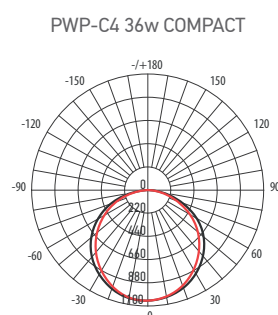

Светильник **PWP-C4** рассчитан для работы от сети переменного тока 196-264В / 50-60 Гц. Светильник **PWP-C4** устанавливается на поверхности из негорючего материала. Светильник мгновенно включается, экономичен в эксплуатации. В комплект поставки входят крепежные клипсы.

### Технические характеристики

- Материал корпуса: поликарбонат
- Материал рассеивателя: опаловый поликарбонат
- Источник света: светодиоды SMD2835
- Индекс цветопередачи: Ra > 75
- Угол светораспределения: 120°
- Входное напряжение: AC 196-264 В / 50-60 Гц
- Коэффициент мощности: cos φ > 0,9
- Коэффициент пульсации: < 5%
- Класс защиты от поражения эл.током: II
- Климатическое исполнение: УХЛ2
- Температура эксплуатации: -20...+40 °C
- Расчётный срок службы: 35 000 часов
- Гарантийный срок службы: 2 года

Код для заказа	Штрих-код	Артикул	Мощность, Вт	Цветовая темп., К	Световой поток, лм	Размеры LxВxН, мм	Масса, кг	Упак., шт.
5016613	4895205016613	<b>PWP-C4 600 18w 4000K IP65 COMPACT</b>	18	4000	1600	600x38x28,5	0,150	1/40
5016637	4895205016637	<b>PWP-C4 600 18w 6500K IP65 COMPACT</b>	18	6500	1600	600x38x28,5	0,150	1/40
5017672	4895205017672	<b>PWP-C4 1200 36w 4000K IP65 COMPACT</b>	36	4000	3200	1200x38x28,5	0,235	1/40
5016668	4895205016668	<b>PWP-C4 1200 36w 6500K IP65 COMPACT</b>	36	6500	3200	1200x38x28,5	0,235	1/40
5016675	4895205016675	<b>PWP-C4 1500 45w 4000K IP65 COMPACT</b>	45	4000	4000	1500x38x28,5	0,280	1/30
5016699	4895205016699	<b>PWP-C4 1500 45w 6500K IP65 COMPACT</b>	45	6500	4000	1500x38x28,5	0,280	1/30