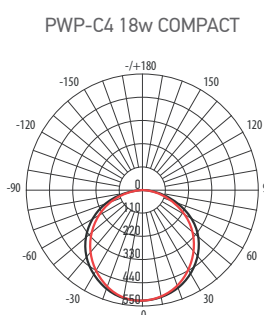

Светильник **PWP-C4** рассчитан для работы от сети переменного тока 196-264В / 50-60 Гц. Светильник **PWP-C4** устанавливается на поверхности из негорючего материала. Светильник мгновенно включается, экономичен в эксплуатации. В комплект поставки входят крепежные клипсы.

### Технические характеристики

- Материал корпуса: поликарбонат
- Материал рассеивателя: опаловый поликарбонат
- Источник света: светодиоды SMD2835
- Индекс цветопередачи: Ra > 75
- Угол светораспределения: 120°
- Входное напряжение: AC 196-264 В / 50-60 Гц
- Коэффициент мощности: cos φ > 0,9
- Коэффициент пульсации: < 5%
- Класс защиты от поражения эл.током: II
- Климатическое исполнение: УХЛ2
- Температура эксплуатации: -20...+40 °C
- Расчётный срок службы: 35 000 часов
- Гарантийный срок службы: 2 года

Код для заказа	Штрих-код	Артикул	Мощность, Вт	Цветовая темп., К	Световой поток, лм	Размеры LxВxН, мм	Масса, кг	Упак., шт.
5016613	4895205016613	<b>PWP-C4 600 18w 4000K IP65 COMPACT</b>	18	4000	1600	600x38x28,5	0,150	1/40
5016637	4895205016637	<b>PWP-C4 600 18w 6500K IP65 COMPACT</b>	18	6500	1600	600x38x28,5	0,150	1/40
5017672	4895205017672	<b>PWP-C4 1200 36w 4000K IP65 COMPACT</b>	36	4000	3200	1200x38x28,5	0,235	1/40
5016668	4895205016668	<b>PWP-C4 1200 36w 6500K IP65 COMPACT</b>	36	6500	3200	1200x38x28,5	0,235	1/40
5016675	4895205016675	<b>PWP-C4 1500 45w 4000K IP65 COMPACT</b>	45	4000	4000	1500x38x28,5	0,280	1/30
5016699	4895205016699	<b>PWP-C4 1500 45w 6500K IP65 COMPACT</b>	45	6500	4000	1500x38x28,5	0,280	1/30