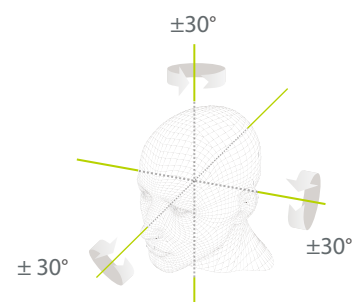

SpeedFace-V4L

Гибридно-биометрический терминал контроля доступа и учета рабочего времени на базе ОС Linux с распознаванием лиц и рисунка ладони

Совместимость с
ZKBio Access IVS

Функции

- Распознавание лица в видимом свете
- Бесконтактная биометрическая идентификация
- Антиспуфинговый алгоритм
- Считыватель RFID карт: EM-карта 125 кГц и IC-карта 13,56 МГц (MF)
- Гибридная идентификация: лицо / ладонь / отпечаток пальца / карта / пароль
- Память: 800 шаблонов лиц, 800 шаблонов ладони

Расстояние распознавания лиц 2 метра и сверхширокий угол распознавания

Бесконтактный метод аутентификации ладонью с новой техникой отслеживания руки, обеспечивает допуск на угол $\pm 60^\circ$ и расстояние распознавания 0,5 м.

Технические характеристики

Дисплей	TFT 4" сенсорный
Память шаблонов лиц	800
Память шаблонов ладоней	800
Память RFID карт	1 000
Журнал событий	150 000
ОС	Linux
Стандартные функции	Идентификационная карта, ADMS, вход Т9, летнее время, камера, 9-значный идентификатор пользователя, уровни доступа, группы, праздники, защита от повторного прохода, запрос записи, тампер, несколько методов проверки, распознавание ладони, WiFi
Аппаратная часть	900 МГц двухъядерный процессор, память 512 МБ RAM / 512 МБ Flash, WDR камера 2МП, настраиваемая яркость экрана
Связь	TCP/IP, USB хост, WiFi, Wiegand Вход / выход, RS485
Интерфейс контроля доступа	Электромагнитный замок, датчик двери, кнопка выхода, выход тревоги, AUX вход
Оptionальные функции	считыватель карт 13.56MHz (MF)
Время распознавания лица	≤1с
Биометр. алгоритм	ZKFace V5.8 и ZKPalm V12.0
Питание	12В 3А
Влажность	10 ~ 90%
Рабочая температура	0°C ~ 45°C
Размеры	73 x 158 x 23 мм
Вес нетто	0,26 кг
Вес брутто	0,85 кг
Поддержка ПО	ZKBioAccess IVS