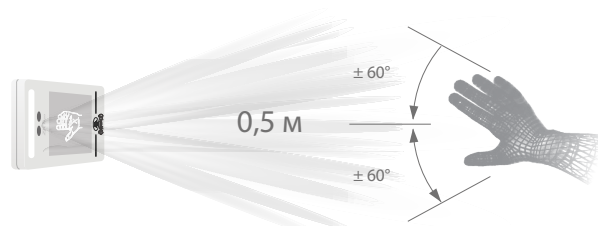

SpeedFace-V4L

Гибридно-биометрический терминал контроля доступа и учета рабочего времени на базе ОС Linux с распознаванием лиц и рисунка ладони

Совместимость с
ZKBio Access IVS

Функции

- Распознавание лица в видимом свете
- Бесконтактная биометрическая идентификация
- Антиспуфинговый алгоритм
- Считыватель RFID карт: EM-карта 125 кГц и IC-карта 13,56 МГц (MF)
- Гибридная идентификация: лицо / ладонь / отпечаток пальца / карта / пароль
- Память: 800 шаблонов лиц, 800 шаблонов ладони

Расстояние распознавания лиц 2 метра и сверхширокий угол распознавания

Бесконтактный метод аутентификации ладонью с новой техникой отслеживания руки, обеспечивает допуск на угол $\pm 60^\circ$ и расстояние распознавания 0,5 м.

Технические характеристики

Дисплей	TFT 4" сенсорный
Память шаблонов лиц	800
Память шаблонов ладоней	800
Память RFID карт	1 000
Журнал событий	150 000
ОС	Linux
Стандартные функции	Идентификационная карта, ADMS, вход Т9, летнее время, камера, 9-значный идентификатор пользователя, уровни доступа, группы, праздники, защита от повторного прохода, запрос записи, тампер, несколько методов проверки, распознавание ладони, WiFi
Аппаратная часть	900 МГц двухъядерный процессор, память 512 МБ RAM / 512 МБ Flash, WDR камера 2МП, настраиваемая яркость экрана
Связь	TCP/IP, USB хост, WiFi, Wiegand Вход / выход, RS485
Интерфейс контроля доступа	Электромагнитный замок, датчик двери, кнопка выхода, выход тревоги, AUX вход
Оptionальные функции	считыватель карт 13.56MHz (MF)
Время распознавания лица	≤1с
Биометр. алгоритм	ZKFace V5.8 и ZKPalm V12.0
Питание	12В 3А
Влажность	10 ~ 90%
Рабочая температура	0°C ~ 45°C
Размеры	73 x 158 x 23 мм
Вес нетто	0,26 кг
Вес брутто	0,85 кг
Поддержка ПО	ZKBioAccess IVS