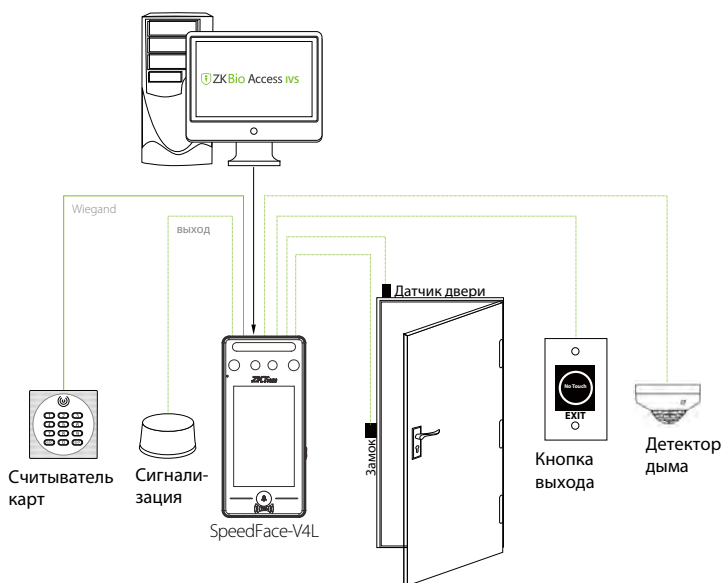

Технические характеристики

Дисплей	TFT 4" сенсорный
Память шаблонов лиц	800
Память шаблонов ладоней	800
Память RFID карт	1 000
Журнал событий	150 000
ОС	Linux
Стандартные функции	Идентификационная карта, ADMS, вход Т9, летнее время, камера, 9-значный идентификатор пользователя, уровни доступа, группы, праздники, защита от повторного прохода, запрос записи, тампер, несколько методов проверки, распознавание ладони, WiFi
Аппаратная часть	900 МГц двухъядерный процессор, память 512 МБ RAM / 512 МБ Flash, WDR камера 2МП, настраиваемая яркость экрана
Связь	TCP/IP, USB хост, WiFi, Wiegand Вход / выход, RS485
Интерфейс контроля доступа	Электромагнитный замок, датчик двери, кнопка выхода, выход тревоги, AUX вход
Оptionальные функции	считыватель карт 13.56MHz (MF)
Время распознавания лица	≤1с
Биометр. алгоритм	ZKFace V5.8 и ZKPalm V12.0
Питание	12В 3А
Влажность	10 ~ 90%
Рабочая температура	0°C ~ 45°C
Размеры	73 x 158 x 23 мм
Вес нетто	0,26 кг
Вес брутто	0,85 кг
Поддержка ПО	ZKBioAccess IVS

Подключение