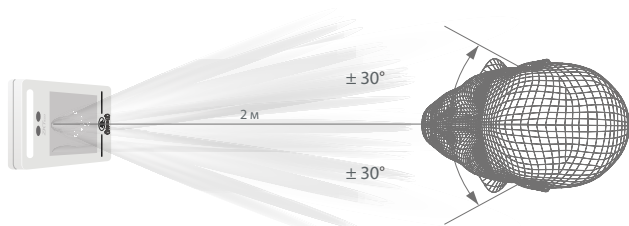

SpeedFace-V4L

Гибридно-биометрический терминал контроля доступа и учета рабочего времени на базе ОС Linux с распознаванием лиц и рисунка ладони

Совместимость с
ZKBio Access IVS

Функции

- Распознавание лица в видимом свете
- Бесконтактная биометрическая идентификация
- Антиспуфинговый алгоритм
- Считыватель RFID карт: EM-карта 125 кГц и IC-карта 13,56 МГц (MF)
- Гибридная идентификация: лицо / ладонь / отпечаток пальца / карта / пароль
- Память: 800 шаблонов лиц, 800 шаблонов ладони

Расстояние распознавания лиц 2 метра и сверхширокий угол распознавания

Бесконтактный метод аутентификации ладонью с новой техникой отслеживания руки, обеспечивает допуск на угол $\pm 60^\circ$ и расстояние распознавания 0,5 м.

Технические характеристики

Дисплей	TFT 4" сенсорный
Память шаблонов лиц	800
Память шаблонов ладоней	800
Память RFID карт	1 000
Журнал событий	150 000
ОС	Linux
Стандартные функции	Идентификационная карта, ADMS, вход Т9, летнее время, камера, 9-значный идентификатор пользователя, уровни доступа, группы, праздники, защита от повторного прохода, запрос записи, тампер, несколько методов проверки, распознавание ладони, WiFi
Аппаратная часть	900 МГц двухъядерный процессор, память 512 МБ RAM / 512 МБ Flash, WDR камера 2МП, настраиваемая яркость экрана
Связь	TCP/IP, USB хост, WiFi, Wiegand Вход / выход, RS485
Интерфейс контроля доступа	Электромагнитный замок, датчик двери, кнопка выхода, выход тревоги, AUX вход
Оptionальные функции	считыватель карт 13.56MHz (MF)
Время распознавания лица	≤1с
Биометр. алгоритм	ZKFace V5.8 и ZKPalm V12.0
Питание	12В 3А
Влажность	10 ~ 90%
Рабочая температура	0°C ~ 45°C
Размеры	73 x 158 x 23 мм
Вес нетто	0,26 кг
Вес брутто	0,85 кг
Поддержка ПО	ZKBioAccess IVS