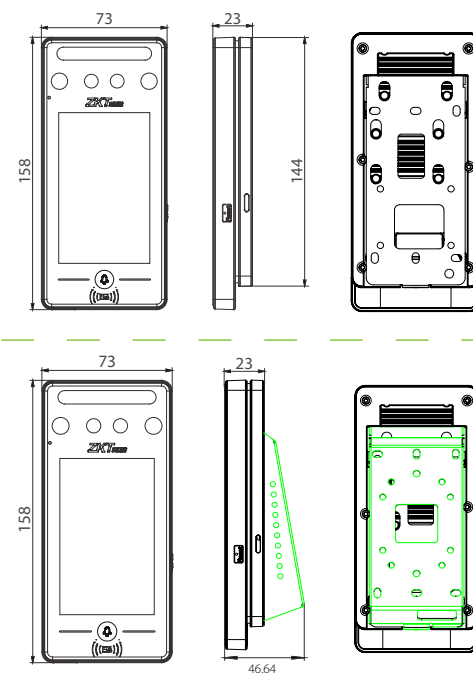

Размеры (мм)

Официальное представительство "ZKTECO CO.,LTD" в России и СНГ: Тел. +7 (495) 132-31-33.

107078, г. Москва, ул. Новорязанская, д.18, стр. 5.

www.zkteco.ru

www.zkteco.com