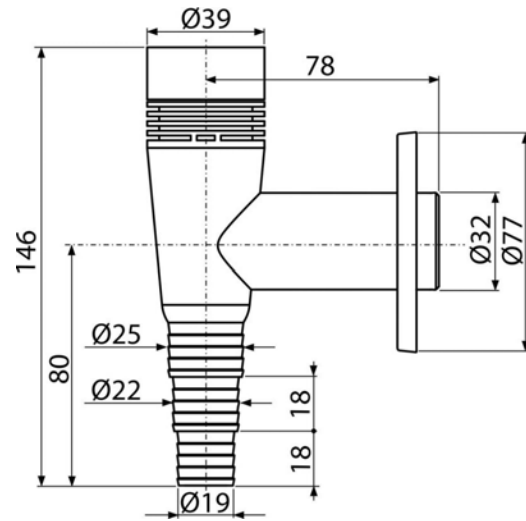

**AP55**

Сифон для стиральной машины наружный с разрывным клапаном, белый

**Область применения**

Для подключения стиральной или посудомоечной машины

**Свойства**

- Материал: ABS
- Подключение к стоковой трубе Ø32 мм
- Вентиляционный разрывной клапан для выравнивания давления в канализационной системе
- Сервисное отверстие для легкой чистки
- Сухой клапан для предотвращения запахов из канализации

**Содержание комплекта**

- Обрамление пластиковое
- Корпус сифона

**Код заказа, Логистическая информация**

Код	EAN	Вес (шт   упаковка   паллета)	Размеры (шт   упаковка)	Количество (упаковка   паллета)
AP55	8595580523114	0,0988   7,5547   231,5300 кг	150×80×100   590×240×390 мм	75   2100 шт

**Гарантии** 2/3 лет  
**Таможенный код** 84813099  
**Свойства** EN 274

**Технические параметры**

- Выравнивание до 4 l/s