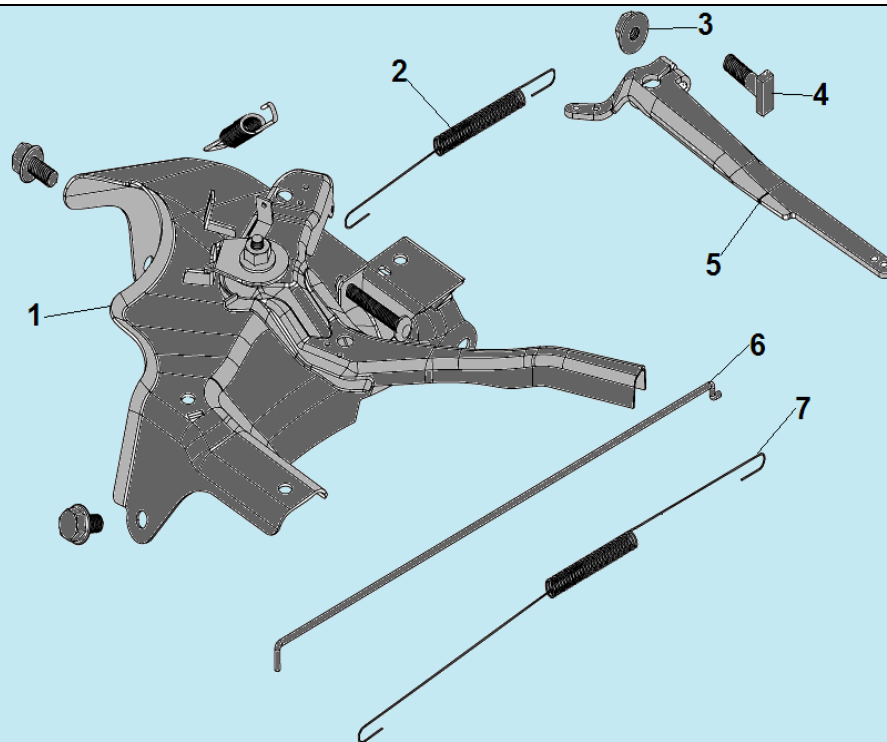

№	Артикул	Наименование	К-во	№	Артикул	Наименование	К-во
1	DDL000	Рычаг регулировки оборотов	1	5	171620002-0001	Рычаг регулятора оборотов	1
2	171600006-0001	Пружина рычага регулятора оборотов	1	6	171590003-0001	Тяга рычага регулятора оборотов	1
3	380370048-0001	Гайка М6	1	7	171610001-0001	Пружина тяги рычага	1
4	380250002-0001	Болт М6х21	1	8