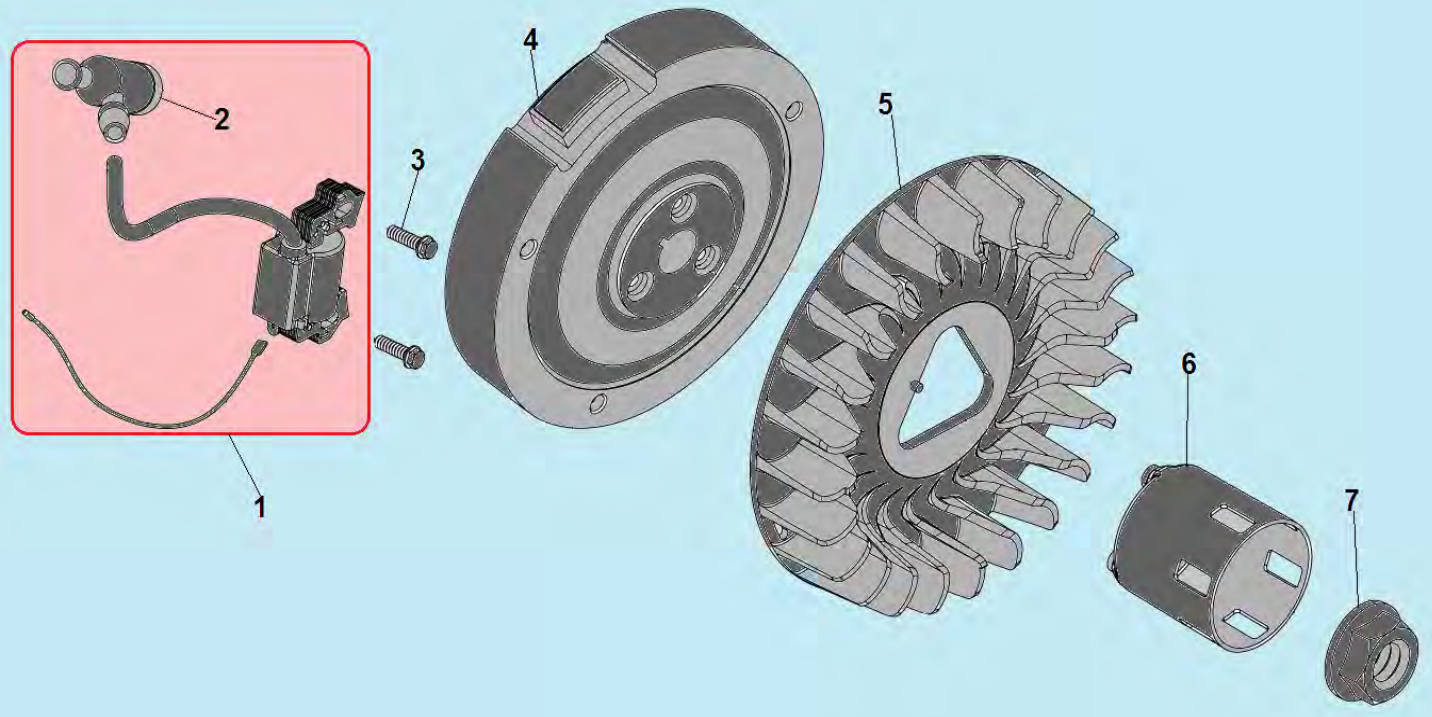

№	Артикул	Наименование	К-во	№	Артикул	Наименование	К-во
1	110080040151/ 270920170-0001	Магнето	1	5	160180040-0001	Крыльчатка маховика	1
2	270950040-0001	Колпачок свечи	1	6	DDJ001	Стакан маховика	1
3	380140102-0004	Болт М6х25	2	7	380370050-0001	Гайка М16х1,5	1
4	DDD003	Маховик	1