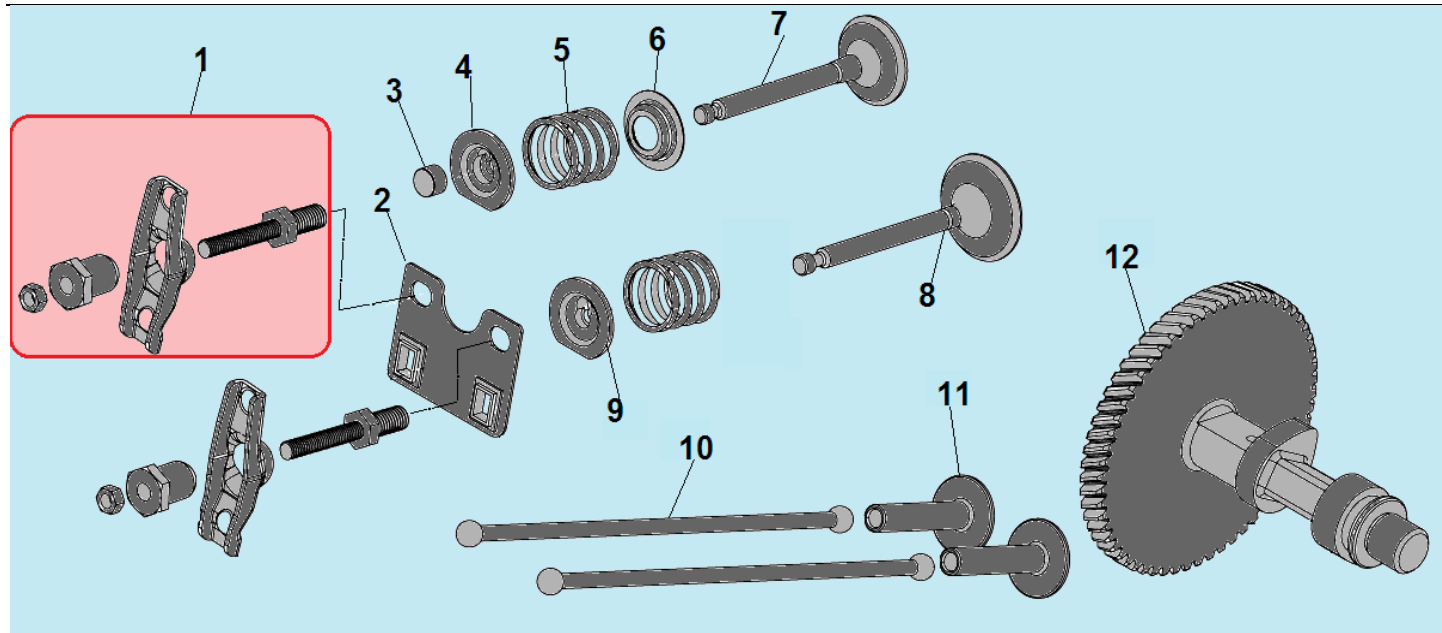

№	Артикул	Наименование	К-во	№	Артикул	Наименование	К-во
1	DDF044	Коромысло клапана комплект	2	7	110040040201	Выпускной клапан	1
2	DDF003	Направляющая толкателей	1	8	110040020201	Впускной клапан	1
3	DDF009/ 140320002-0001	Колпачок клапана	1	9	DDF011	Сухарь впускного клапана	1
4	DDF008	Сухарь выпускного клапана	1	10	DDF015	Толкатель (штанга) клапана	2
5	DDF012	Пружина клапана	2	11	DDF010	Тарелка толкателя клапана	2
6	DDF016/ 140360010-0001	Тарелка под пружину клапана	1	12	DDF005	Распредвал	1