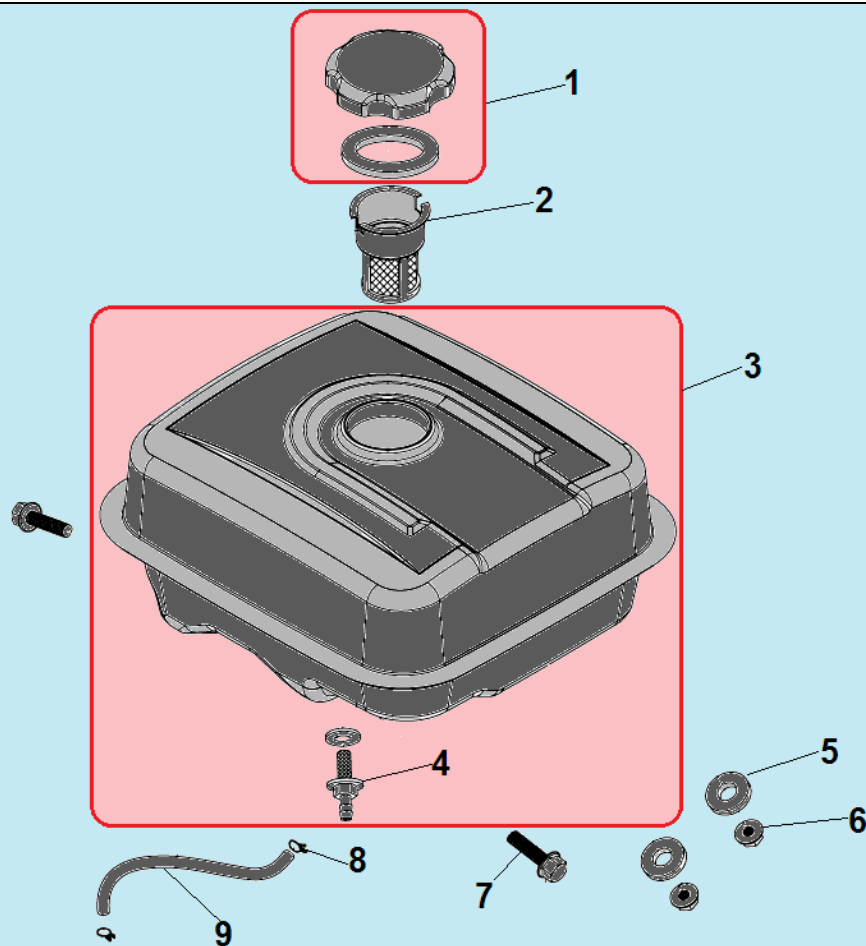

№	Артикул	Наименование	К-во	№	Артикул	Наименование	К-во
1	DA02P022	Крышка топливного бака	1	6	380370007-0004	Гайка М8	2
2	170720001-0001	Фильтр сетчатый бака	1	7	380140091-0005	Болт М8х25	2
3	DD35P000F00CH	Топливный бак	1	8	DAM004	Хомут шланга	2
4	DBC033	Штуцер топливного бака	1	9	029019900100	Шланг топливный	1
5	380920086-0001	Кольцо уплотнительное	2