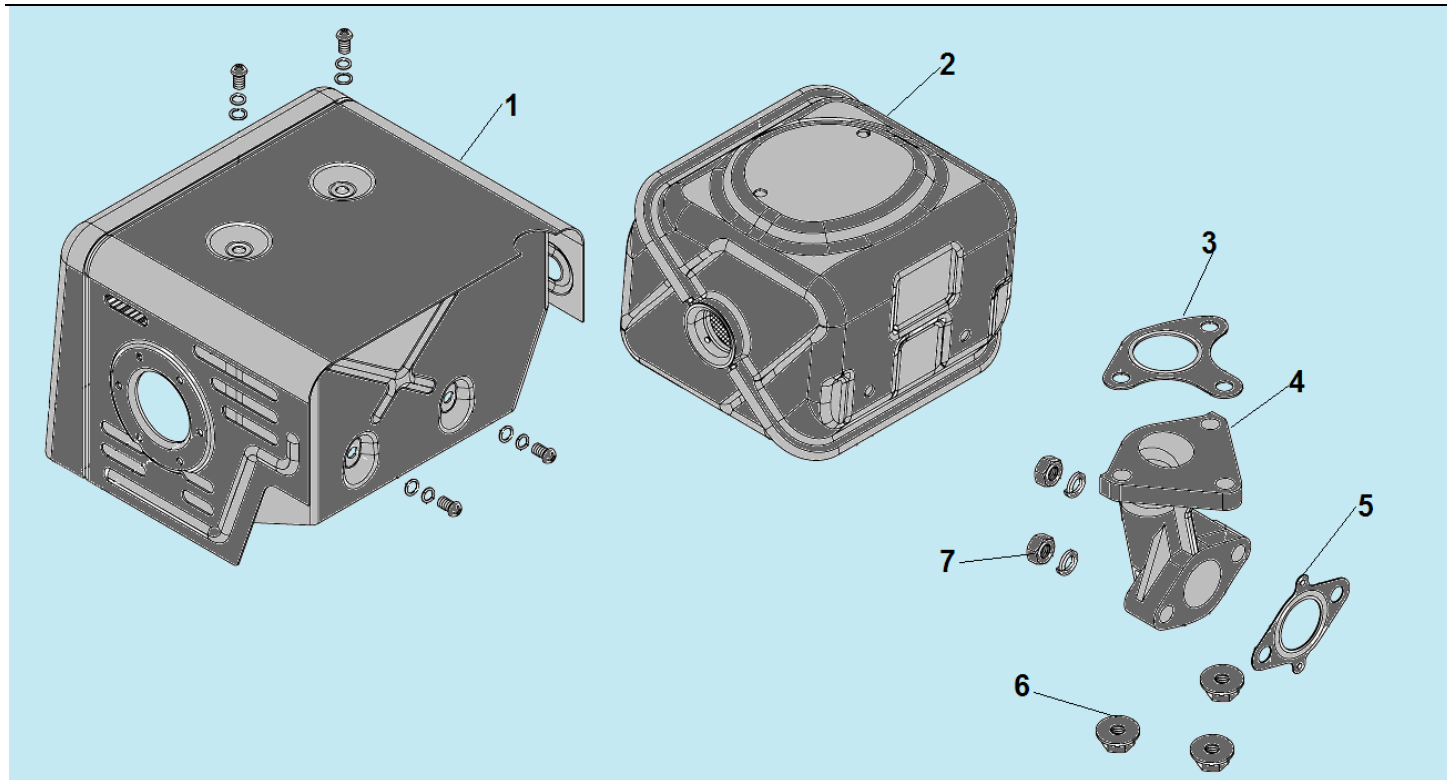

№	Артикул	Наименование	К-во	№	Артикул	Наименование	К-во
1	DDP008	Кожух глушителя	1	5	DDB001/ 180650090-0001	Прокладка коллектора к двигателю	1
2	DDF037	Глушитель	1	6	380340005-0005	Гайка М8	3
3	DDB008/ 180660033-0001	Прокладка коллектора к глушителю	1	7	GB/T6170 М8	Гайка М8	2
4	DDF017	Коллектор выпускной	1	8