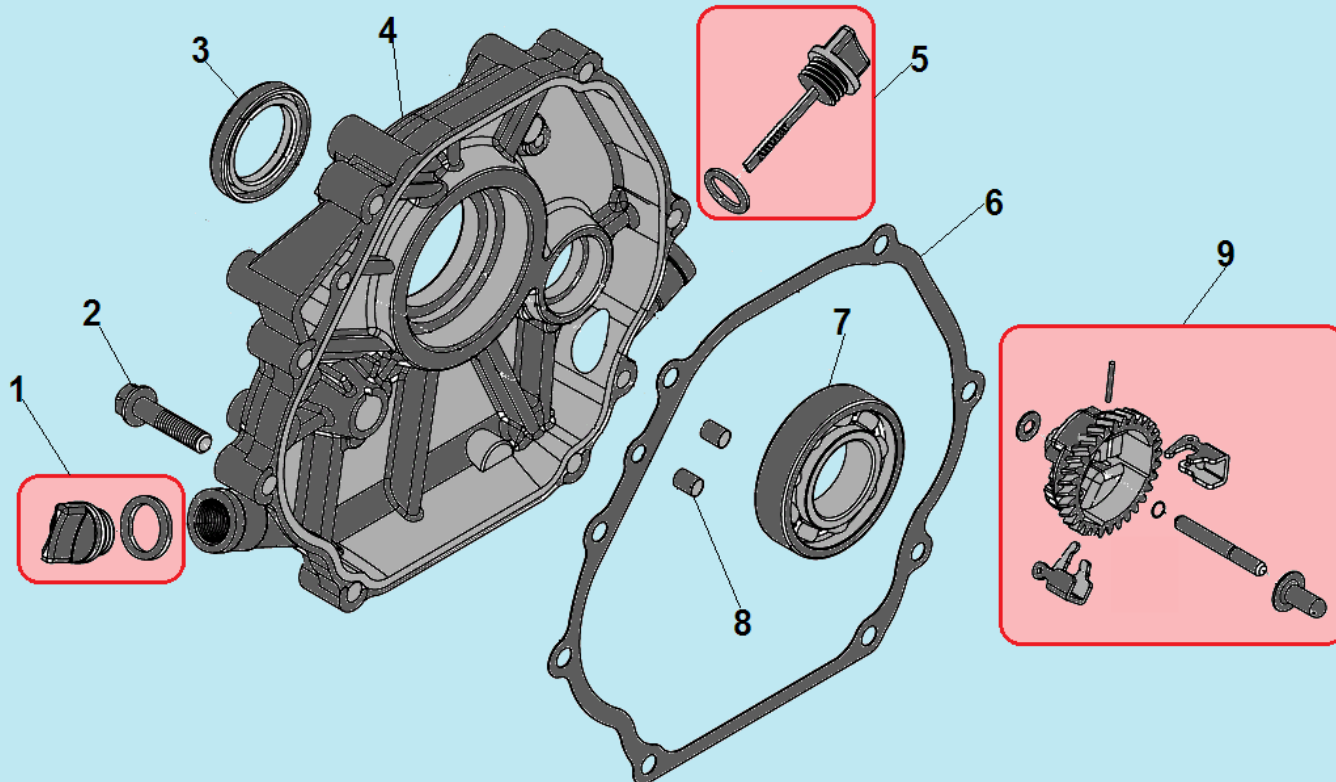

№	Артикул	Наименование	К-во	№	Артикул	Наименование	К-во
1	120420011-0001	Болт крепления крышки клапанов	1	8	120150020110	Штифт 12x12	2
2	120220009-0001	Крышка клапанов	1	9	380180092-0001	Шпилька крепления карбюратора	2
3	110030160303/ DDB000	Прокладка крышки клапанов	1	10	110100010201	Воздухонаправляющая пластина	1
4	F7RTC	Свеча зажигания	1	11	GBT5789	Болт М6x12	1
5	380180099-0001	Шпилька крепления глушителя	2	12	380140337-0001	Болт М10x80	4
6	120080277-0001	Головка цилиндра	1	13	380740460-0001	Шланг сапуна	1
7	110030140251/ DEB002	Прокладка головки цилиндра	1				

№	Артикул	Наименование	К-во	№	Артикул	Наименование	К-во
1	110810286-0001/ DE00A000CH	Картер	1	5	110260024-0001	Болт M12x15x1,5	2
2	381350004-0001	Шплинт	1	6	380450516-0001	Шайба болта	2
3	380450522-0001	Шайба 8x16x1,2	1	7	DD06C010	Сальник коленвала 30x46x8	1
4	DDL001	Вал рычага регулятора оборотов	1	8			

№	Артикул	Наименование	К-во	№	Артикул	Наименование	К-во
1	DDC007	Крышка масляной горловины	1	6	DDB005	Прокладка крышки картера	1
2	380140051-0005	Болт М8х35	7	7	380630140-0002	Подшипник коленвала 6206	1
3	DD06C010	Сальник коленвала 30х46х8	1	8	380600119-0001	Штифт 8х12	2
4	DDA002	Крышка картера	1	9	DDK000/ 171750008-0001	Центробежный регулятор	1
5	110690097-0003	Крышка-щуп заливной горловины	1	10			

№	Артикул	Наименование	К-во	№	Артикул	Наименование	К-во
1	DDF044	Коромысло клапана комплект	2	7	110040040201	Выпускной клапан	1
2	DDF003	Направляющая толкателей	1	8	110040020201	Впускной клапан	1
3	DDF009/ 140320002-0001	Колпачок клапана	1	9	DDF011	Сухарь впускного клапана	1
4	DDF008	Сухарь выпускного клапана	1	10	DDF015	Толкатель (штанга) клапана	2
5	DDF012	Пружина клапана	2	11	DDF010	Тарелка толкателя клапана	2
6	DDF016/ 140360010-0001	Тарелка под пружину клапана	1	12	DDF005	Распредвал	1