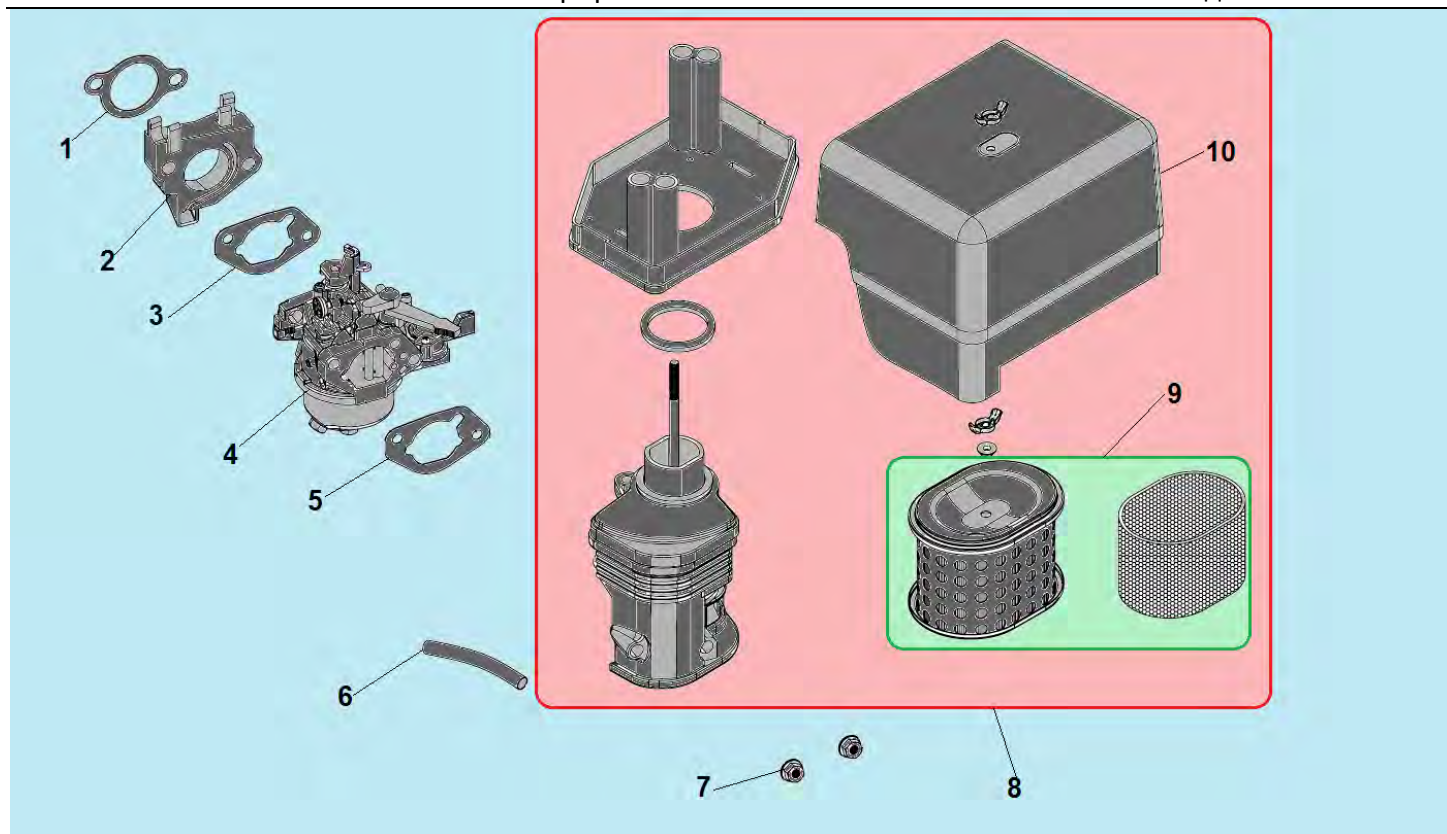

№	Артикул	Наименование	К-во	№	Артикул	Наименование	К-во
1	DDB007	Прокладка под теплоизолятор	1	6	380740460-0001	Шланг сапуна	1
2	170440039-0001	Теплоизолятор	1	7	617706000BX	Гайка М6	2
3	DDB006	Прокладка под карбюратор	1	8	180020314-0001	Корпус фильтра комплект	1
4	DEQ000	Карбюратор	1	9	DDP025/ 1500011	Фильтр воздушный	1
5	DDB003	Прокладка под корпус фильтра	1	10	DDP055	Крышка воздушного фильтра	1