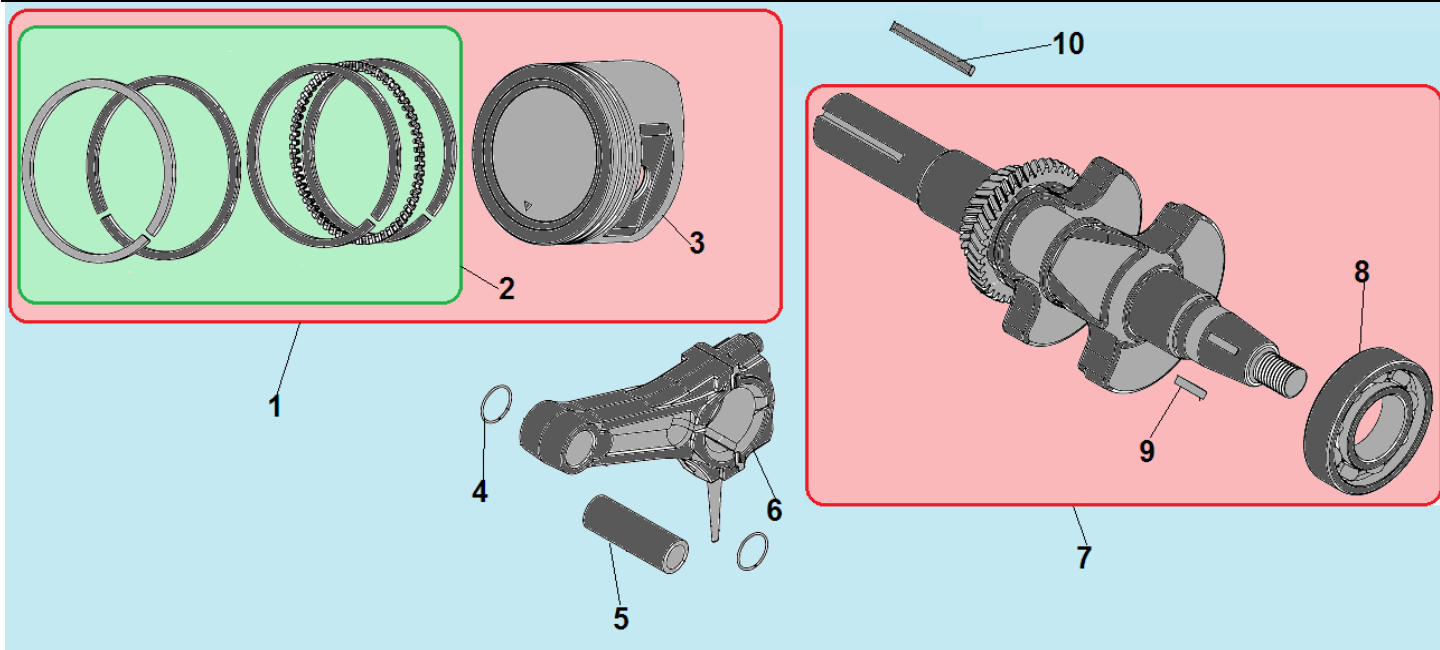

№	Артикул	Наименование	К-во	№	Артикул	Наименование	К-во
1	120420011-0001	Болт крепления крышки клапанов	1	8	120150020110	Штифт 12x12	2
2	120220009-0001	Крышка клапанов	1	9	380180092-0001	Шпилька крепления карбюратора	2
3	110030160303/ DDB000	Прокладка крышки клапанов	1	10	110100010201	Воздухонаправляющая пластина	1
4	F7RTC	Свеча зажигания	1	11	GBT5789	Болт М6x12	1
5	380180099-0001	Шпилька крепления глушителя	2	12	380140337-0001	Болт М10x80	4
6	120080277-0001	Головка цилиндра	1	13	380740460-0001	Шланг сапуна	1
7	110030140251/ DEB002	Прокладка головки цилиндра	1				

№	Артикул	Наименование	К-во	№	Артикул	Наименование	К-во
1	110810286-0001/ DE00A000CH	Картер	1	5	110260024-0001	Болт M12x15x1,5	2
2	381350004-0001	Шплинт	1	6	380450516-0001	Шайба болта	2
3	380450522-0001	Шайба 8x16x1,2	1	7	DD06C010	Сальник коленвала 30x46x8	1
4	DDL001	Вал рычага регулятора оборотов	1	8			

№	Артикул	Наименование	К-во	№	Артикул	Наименование	К-во
1	DDC007	Крышка масляной горловины	1	6	DDB005	Прокладка крышки картера	1
2	380140051-0005	Болт М8х35	7	7	380630140-0002	Подшипник коленвала 6206	1
3	DD06C010	Сальник коленвала 30х46х8	1	8	380600119-0001	Штифт 8х12	2
4	DDA002	Крышка картера	1	9	DDK000/ 171750008-0001	Центробежный регулятор	1
5	110690097-0003	Крышка-щуп заливной горловины	1	10			