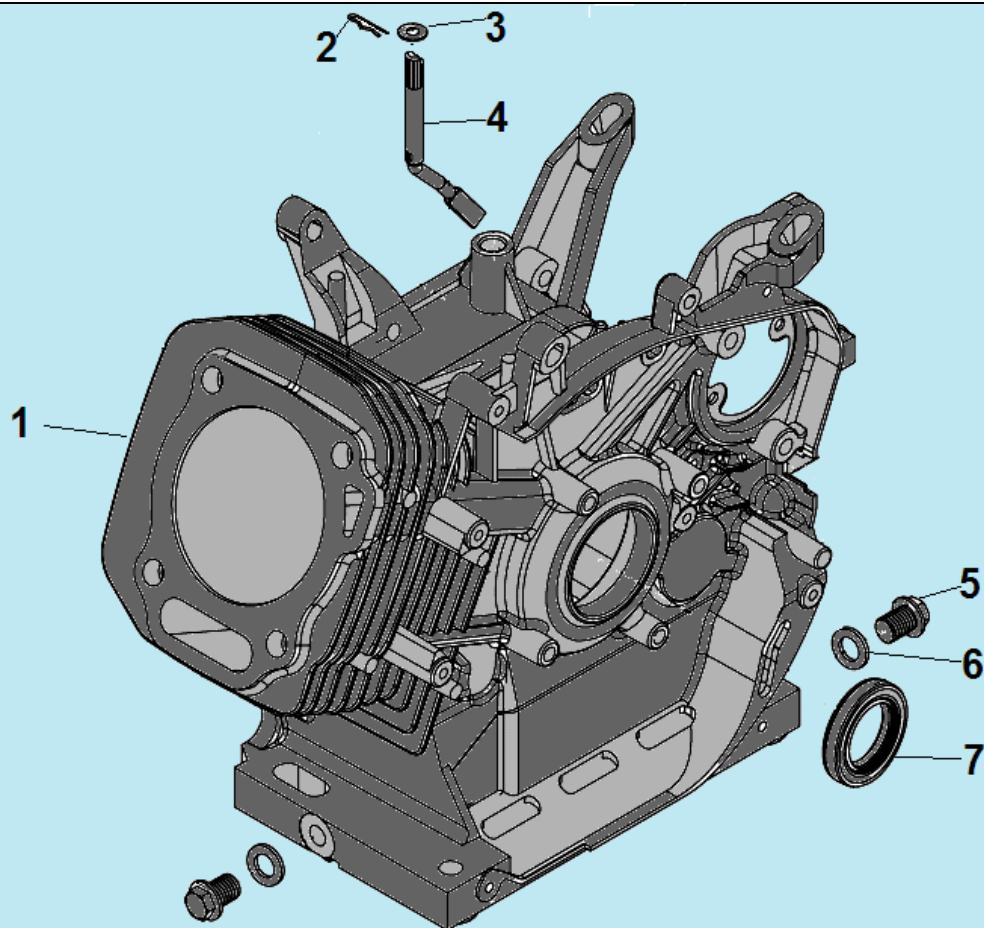

№	Артикул	Наименование	К-во	№	Артикул	Наименование	К-во
1	120420011-0001	Болт крепления крышки клапанов	1	8	120150020110	Штифт 12x12	2
2	120220009-0001	Крышка клапанов	1	9	380180092-0001	Шпилька крепления карбюратора	2
3	110030160303/ DDB000	Прокладка крышки клапанов	1	10	110100010201	Воздухонаправляющая пластина	1
4	F7RTC	Свеча зажигания	1	11	GBT5789	Болт М6x12	1
5	380180099-0001	Шпилька крепления глушителя	2	12	380140337-0001	Болт М10x80	4
6	120080277-0001	Головка цилиндра	1	13	380740460-0001	Шланг сапуна	1
7	110030140251/ DEB002	Прокладка головки цилиндра	1				

№	Артикул	Наименование	К-во	№	Артикул	Наименование	К-во
1	110810286-0001/ DE00A000CH	Картер	1	5	110260024-0001	Болт M12x15x1,5	2
2	381350004-0001	Шплинт	1	6	380450516-0001	Шайба болта	2
3	380450522-0001	Шайба 8x16x1,2	1	7	DD06C010	Сальник коленвала 30x46x8	1
4	DDL001	Вал рычага регулятора оборотов	1	8			

№	Артикул	Наименование	К-во	№	Артикул	Наименование	К-во
1	DDC007	Крышка масляной горловины	1	6	DDB005	Прокладка крышки картера	1
2	380140051-0005	Болт М8х35	7	7	380630140-0002	Подшипник коленвала 6206	1
3	DD06C010	Сальник коленвала 30х46х8	1	8	380600119-0001	Штифт 8х12	2
4	DDA002	Крышка картера	1	9	DDK000/ 171750008-0001	Центробежный регулятор	1
5	110690097-0003	Крышка-щуп заливной горловины	1	10			

№	Артикул	Наименование	К-во	№	Артикул	Наименование	К-во
1	DDF044	Коромысло клапана комплект	2	7	110040040201	Выпускной клапан	1
2	DDF003	Направляющая толкателей	1	8	110040020201	Впускной клапан	1
3	DDF009/ 140320002-0001	Колпачок клапана	1	9	DDF011	Сухарь впускного клапана	1
4	DDF008	Сухарь выпускного клапана	1	10	DDF015	Толкатель (штанга) клапана	2
5	DDF012	Пружина клапана	2	11	DDF010	Тарелка толкателя клапана	2
6	DDF016/ 140360010-0001	Тарелка под пружину клапана	1	12	DDF005	Распредвал	1