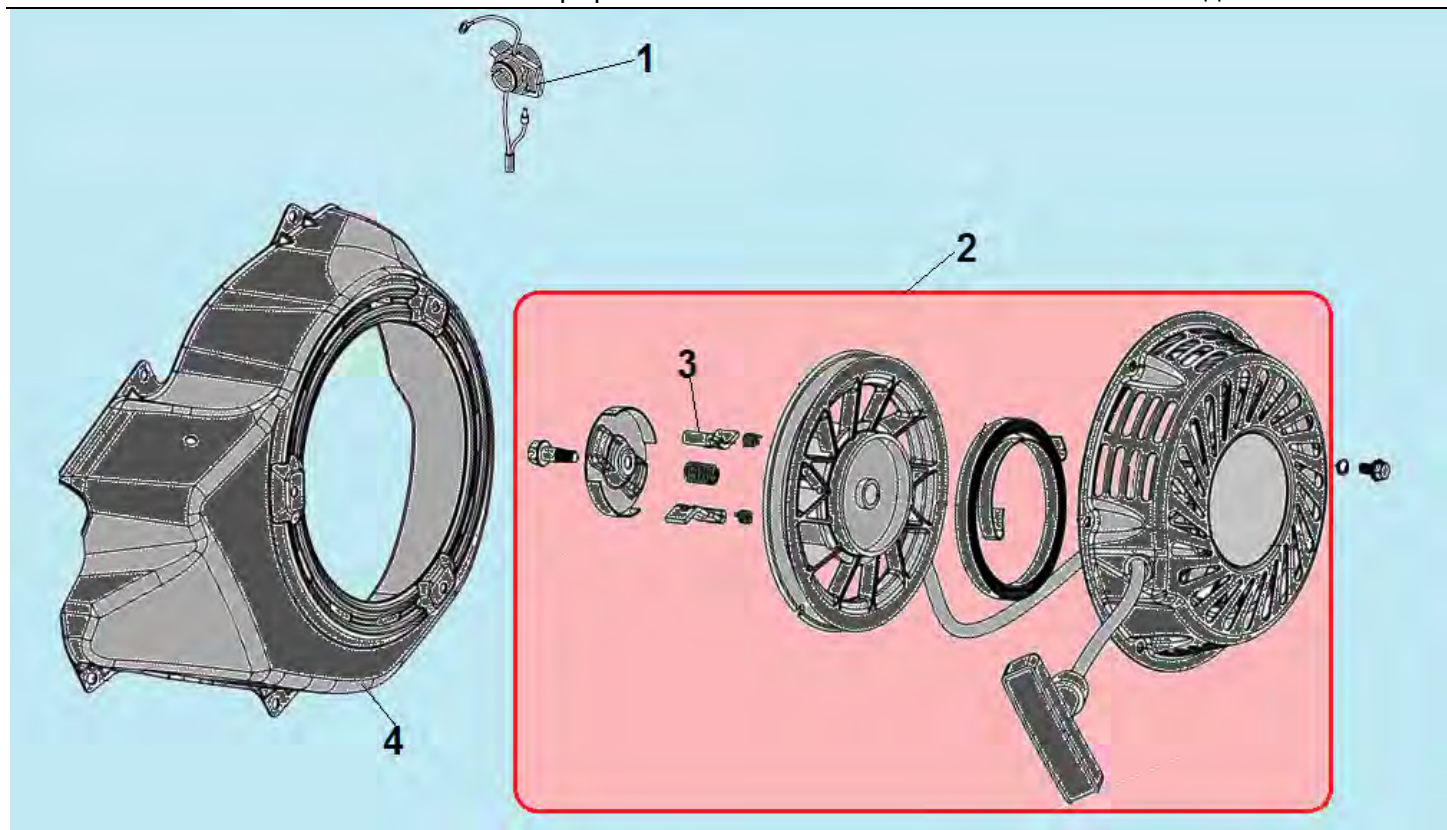

№	Артикул	Наименование	К-во	№	Артикул	Наименование	К-во
1	DAD002	Выключатель зажигания	1	4	193540003-0001	Собачка стартера	2
2	193500015-0007	Стартер в сборе	1	5	DDC020E31	Кожух маховика	1