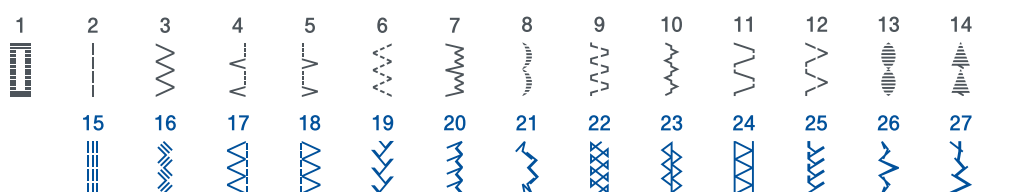

Hanami 17/25/27s/37s

Компактная швейная машина
с функцией «Свободный рукав»

- 17/25/27/37 видов строчек
- Горизонтальный челнок
- Обметывание петли в 4 приема (Hanami 17/25)
- Петля-автомат (Hanami 27s/37s)
- Нитевдеватель

Hanami

17/25/27s/37s

Hanami 17

17 строчек

Hanami 25

25 строчек

Hanami 27s

27 строчек

Hanami 37s

37 строчек

Яркая LED подсветка рабочей области

Легкая заправка нити

Быстрая установка шпульки

Петля-автомат (Hanami 27s/37s)

Контакт:

brother
at your side