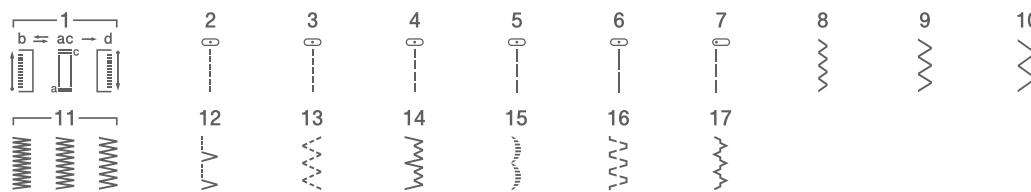

Hanami

17/25/27s/37s

Hanami 17

17 строчек