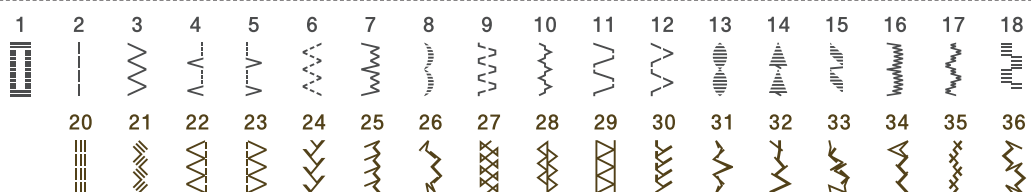

Hanami 17/25/27s/37s

Компактная швейная машина
с функцией «Свободный рукав»

- 17/25/27/37 видов строчек
- Горизонтальный челнок
- Обметывание петли в 4 приема (Hanami 17/25)
- Петля-автомат (Hanami 27s/37s)
- Нитевдеватель

Hanami

17/25/27s/37s

Hanami 17

17 строчек

Hanami 25

25 строчек

Hanami 27s

27 строчек

Hanami 37s

37 строчек

Яркая LED подсветка рабочей области

Легкая заправка нити

Быстрая установка шпульки

Петля-автомат (Hanami 27s/37s)

Контакт:

brother
at your side