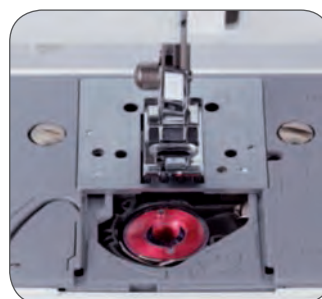

Hanami 37s

37 строчек

Яркая LED подсветка рабочей области

Легкая заправка нити

Быстрая установка шпульки

Петля-автомат (Hanami 27s/37s)

Контакт:

brother
at your side