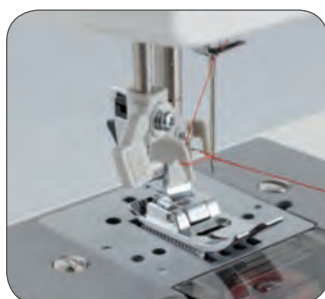

Hanami 17/25/27s/37s

Компактная швейная машина
с функцией «Свободный рукав»

- 17/25/27/37 видов строчек
- Горизонтальный челнок
- Обметывание петли в 4 приема (Hanami 17/25)
- Петля-автомат (Hanami 27s/37s)
- Нитевдеватель

Hanami 37s

37 строчек

Яркая LED подсветка рабочей области

Легкая заправка нити

Быстрая установка шпульки

Петля-автомат (Hanami 27s/37s)

Контакт:

brother
at your side