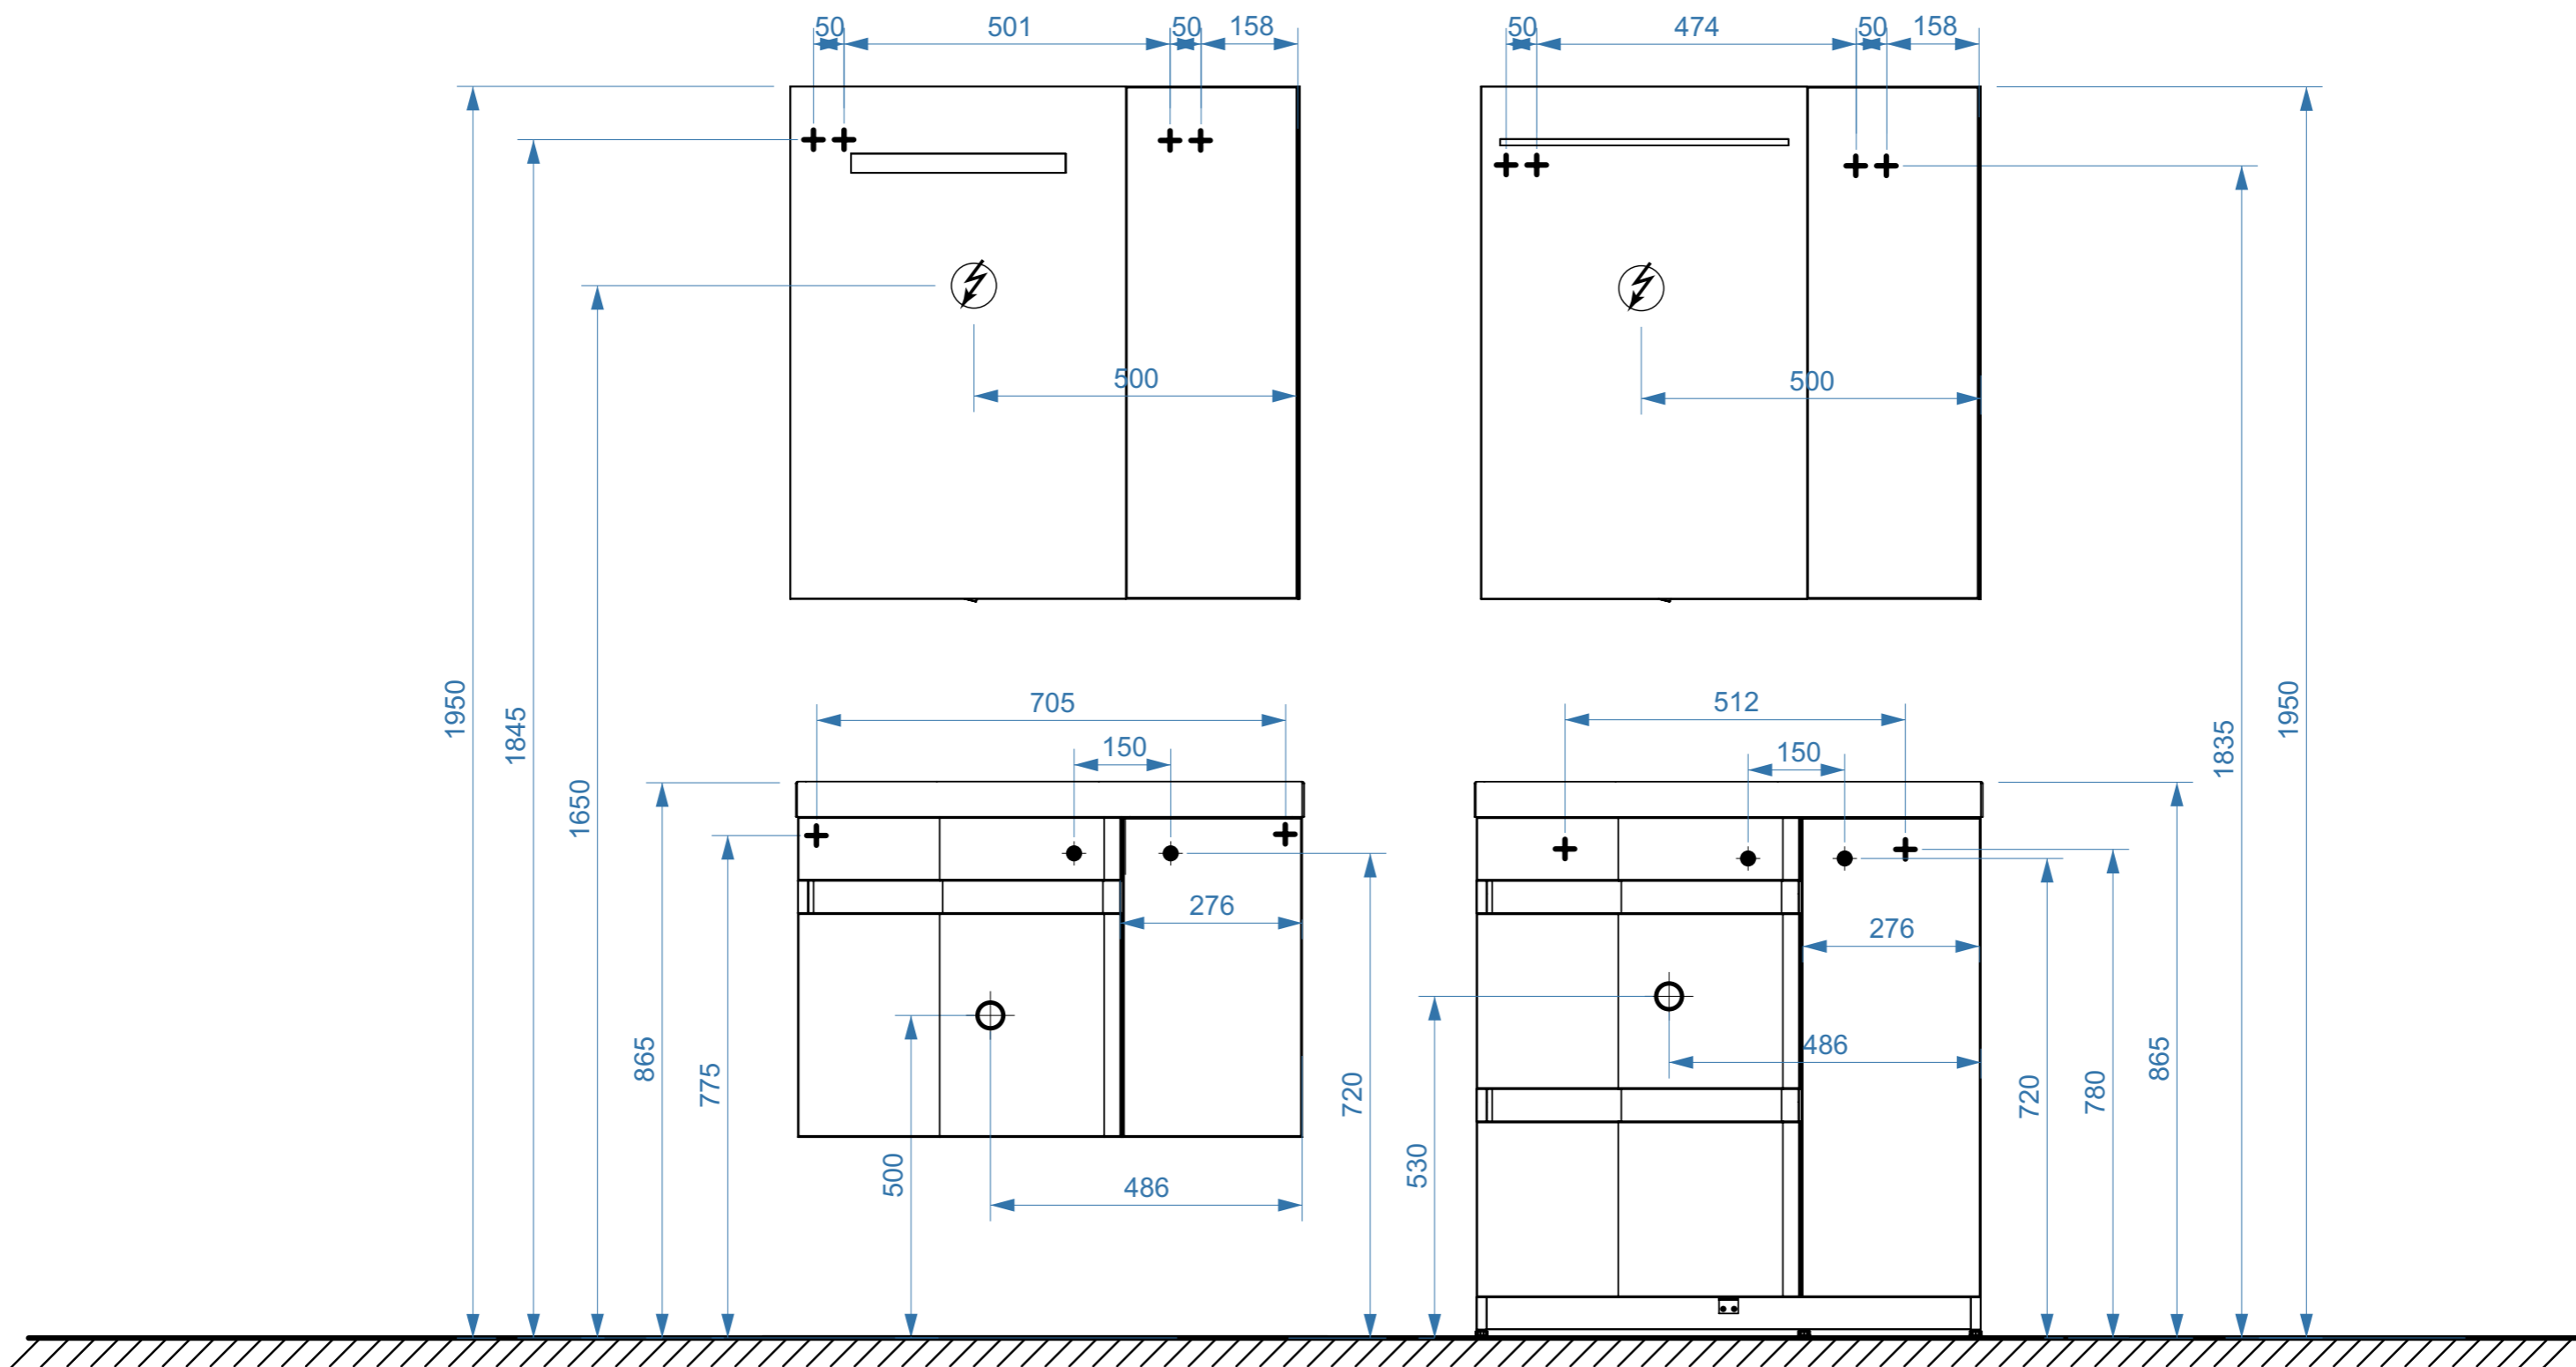

ЯПОНИЯ 800-01

ЯПОНИЯ 800-02

коллекция «ЯПОНИЯ»
схема монтажа

- вывод труб водоснабжения
- ⊕ вывод труб канализации
- ⊕ крепление навесов
- ⚡ подключение электрического провода