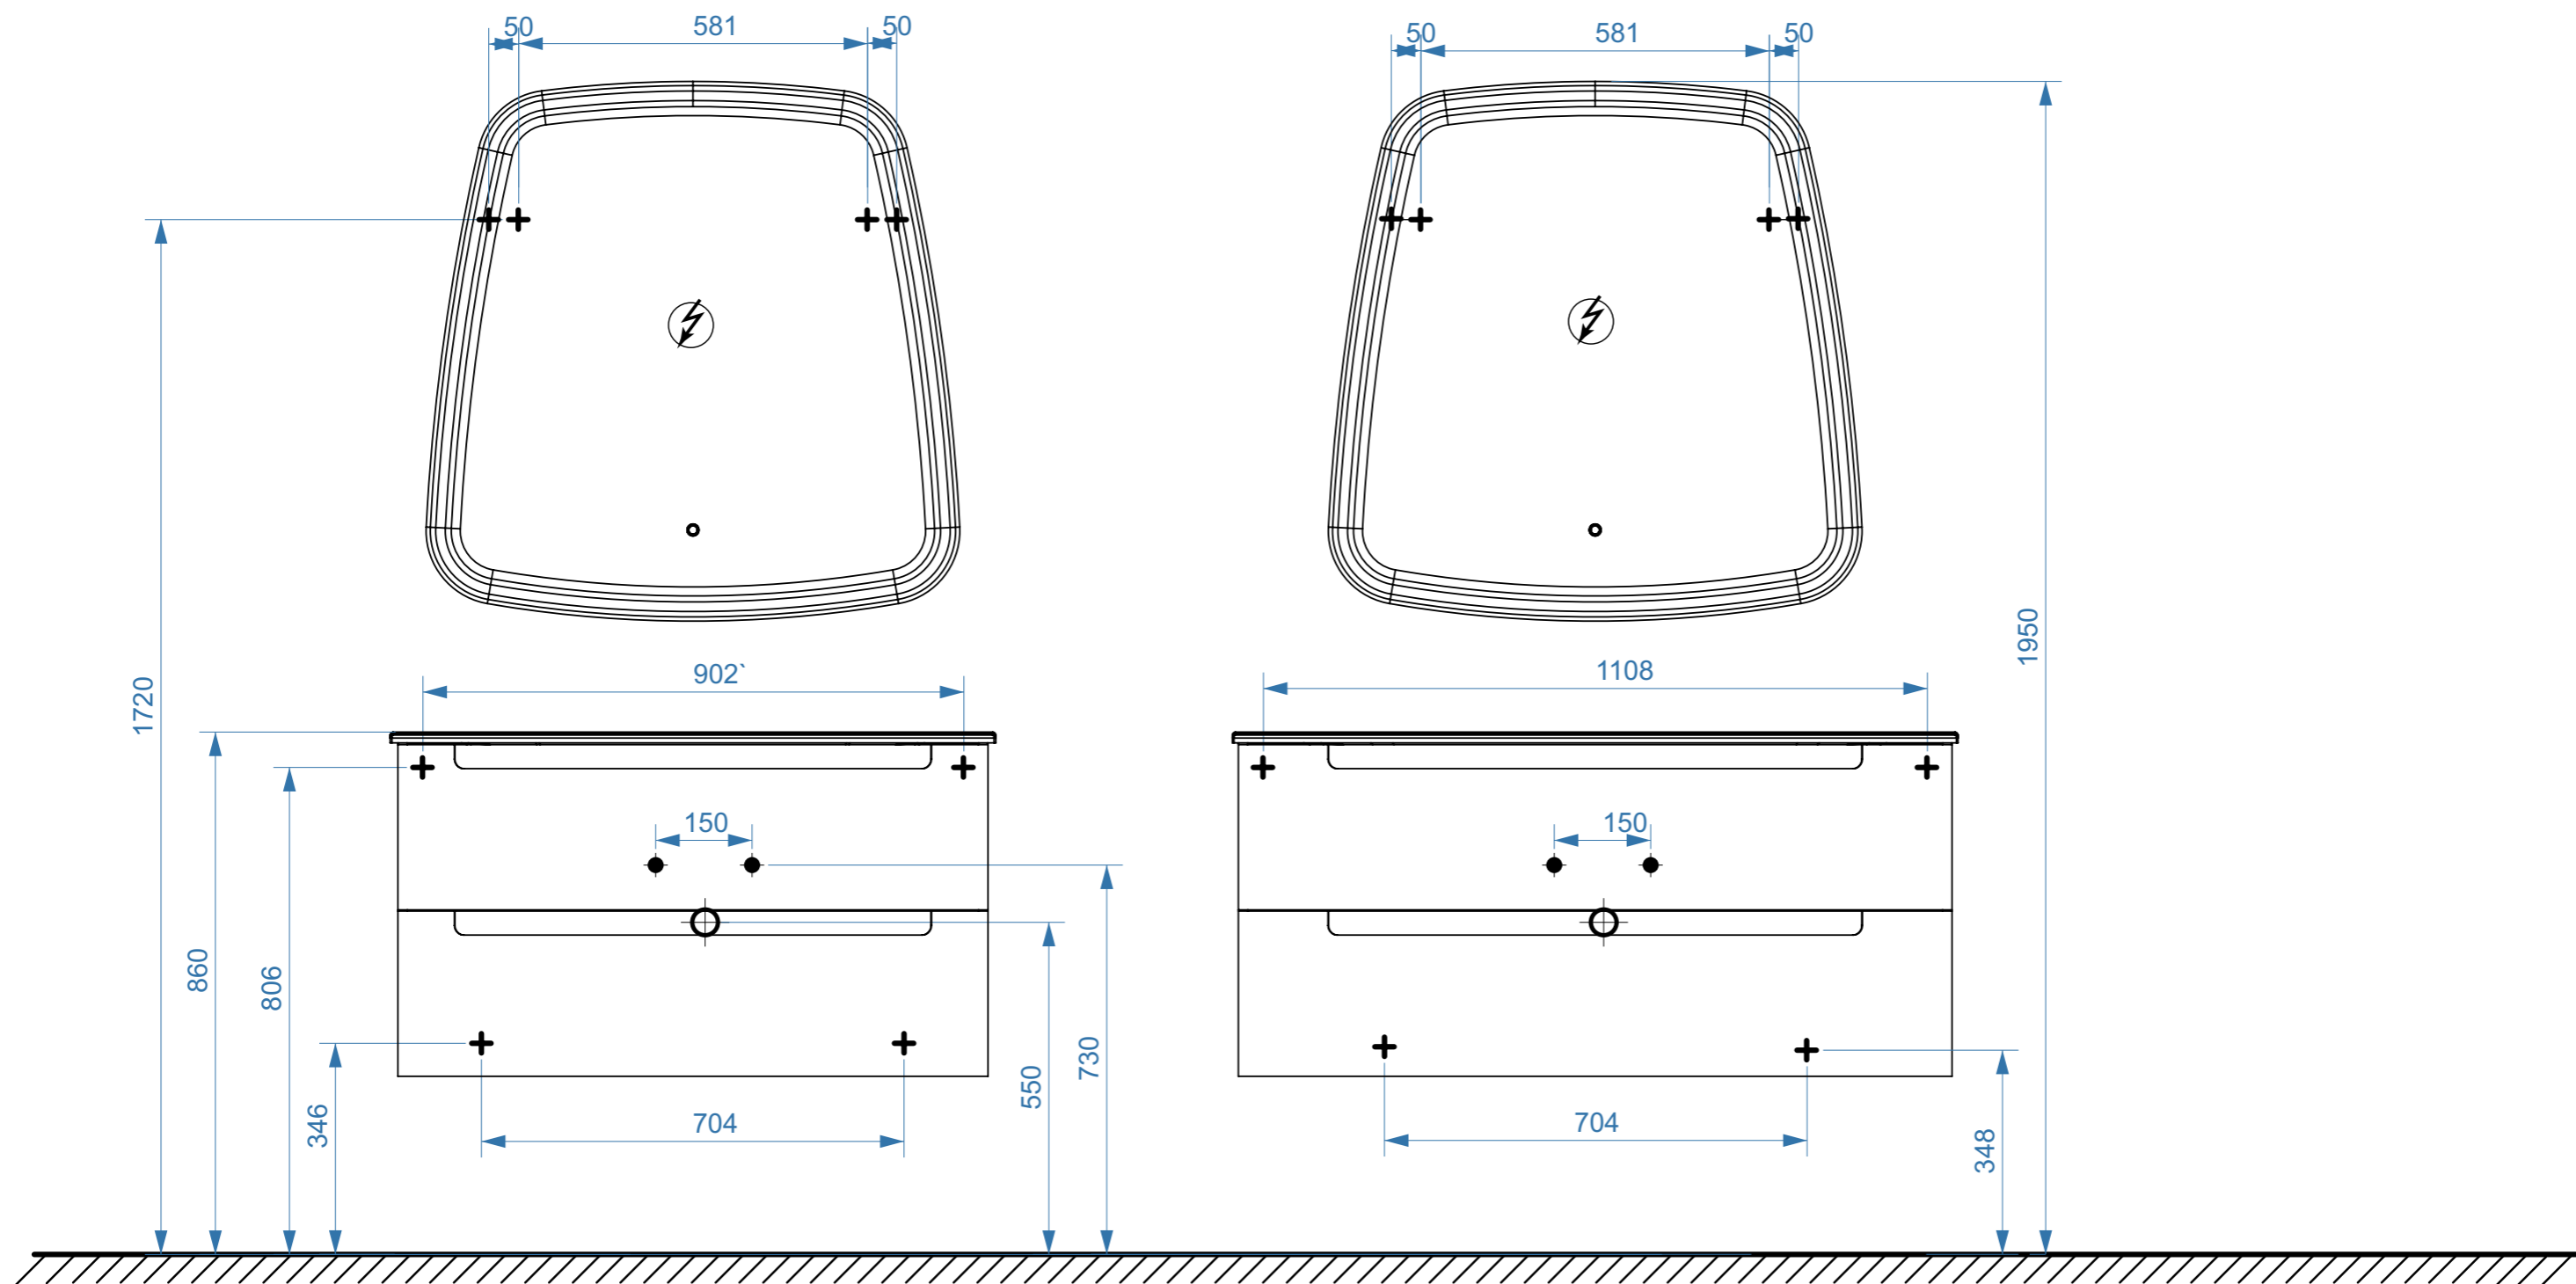

БАРИ 500

БАРИ 600

БАРИ 800

- вывод труб водоснабжения
- ⊕ вывод труб канализации
- ⊕ крепление навесов
- ⚡ подключение электрического провода

БАРИ 900

БАРИ 1100

- вывод труб водоснабжения
- ⊕ вывод труб канализации
- ⊕ крепление навесов
- ⚡ подключение электрического провода

БАРИ 1000

БАРИ 1200

- вывод труб водоснабжения
- ⊕ вывод труб канализации
- + крепление навесов
- ⚡ подключение электрического провода