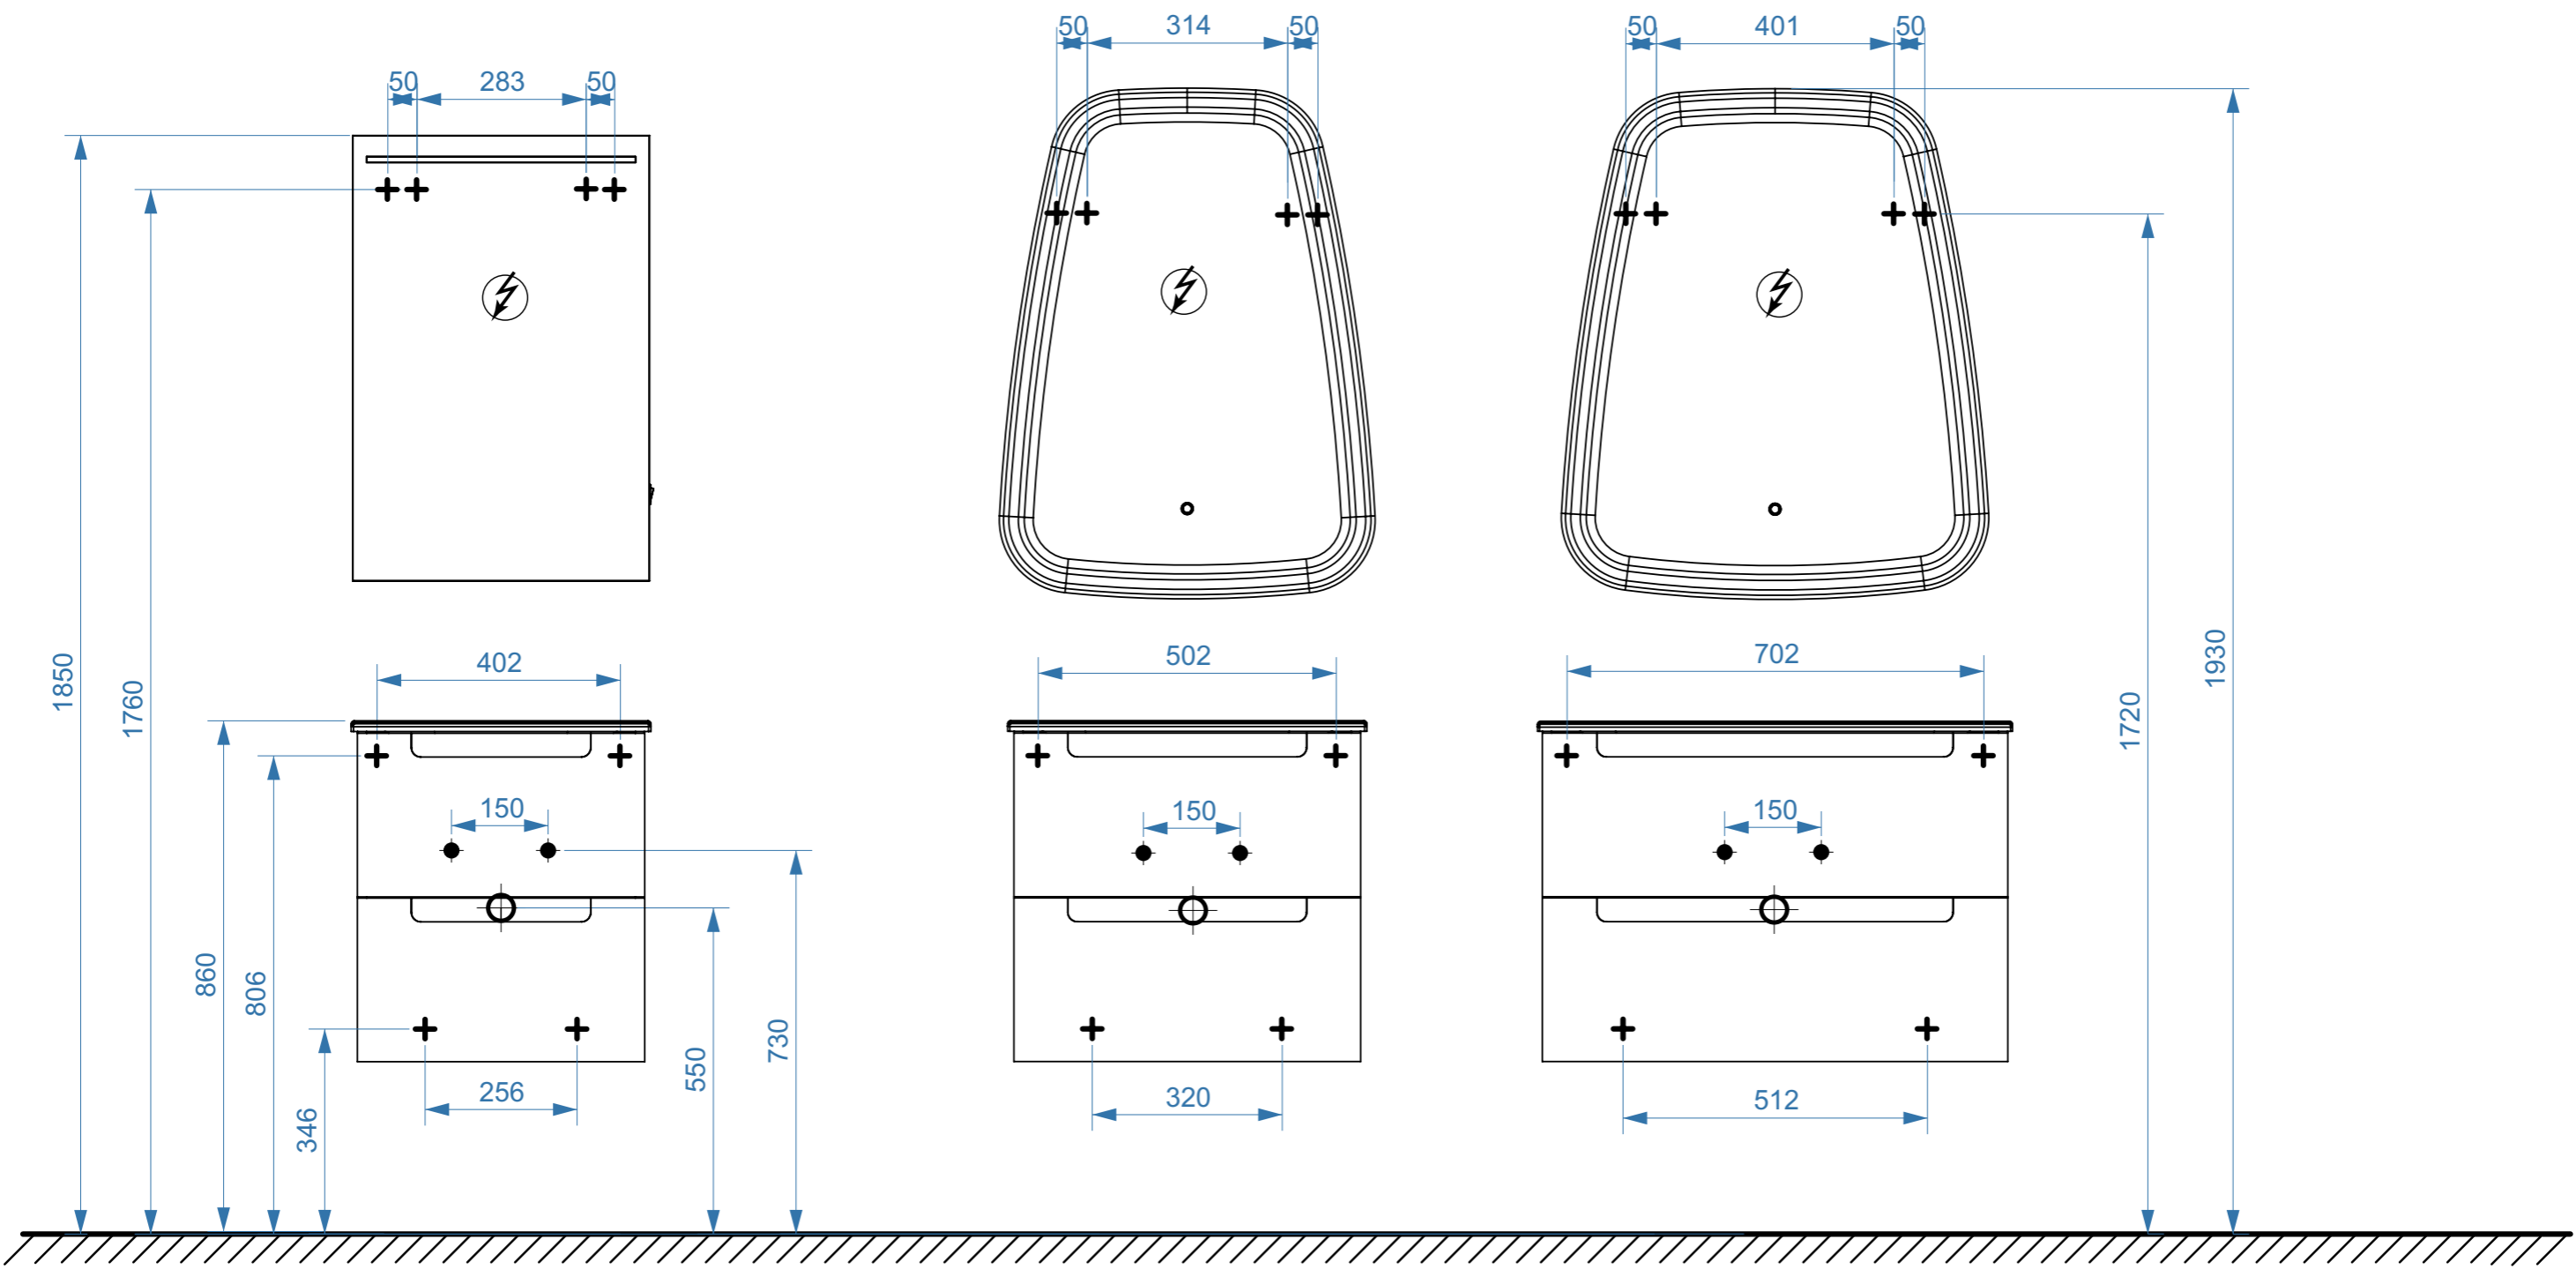

БАРИ 500

БАРИ 600

БАРИ 800

- вывод труб водоснабжения
- ⊕ вывод труб канализации
- ⊕ крепление навесов
- ⚡ подключение электрического провода

БАРИ 900

БАРИ 1100

- вывод труб водоснабжения
- ⊕ вывод труб канализации
- ⊕ крепление навесов
- ⚡ подключение электрического провода

БАРИ 1000

БАРИ 1200

- вывод труб водоснабжения
- ⊕ вывод труб канализации
- + крепление навесов
- ⚡ подключение электрического провода