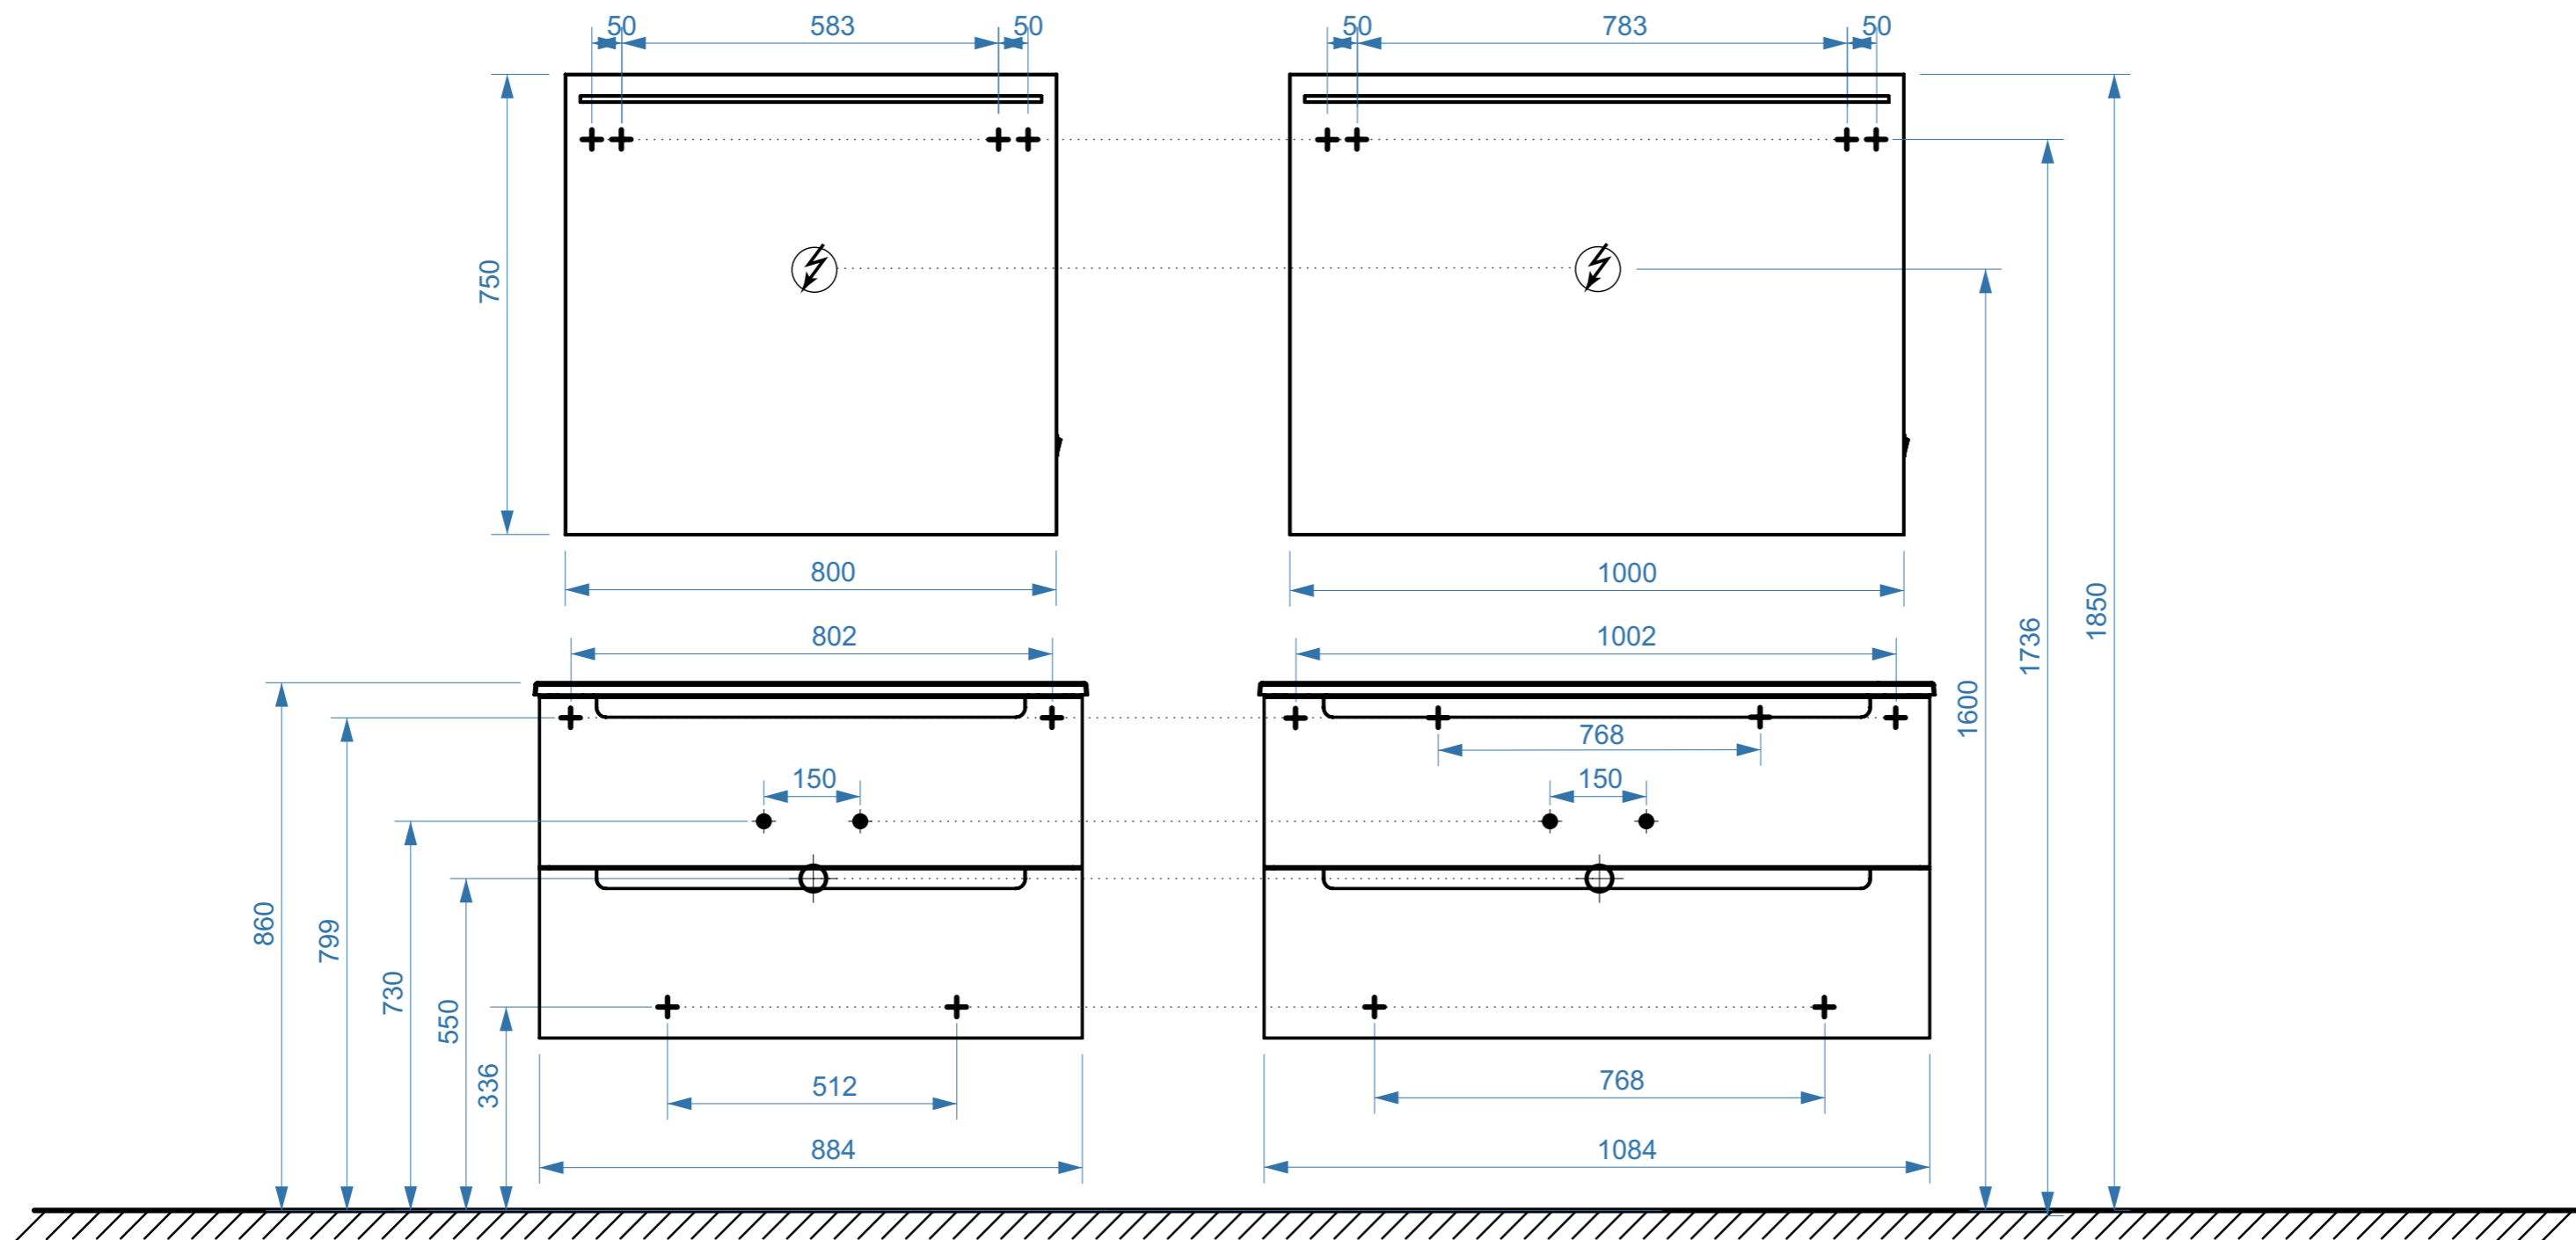

БАРИ 500

БАРИ 600

БАРИ 800

- вывод труб водоснабжения
- ⊕ вывод труб канализации
- ⊕ крепление навесов
- ⚡ подключение электрического провода

БАРИ 900

БАРИ 1100

- вывод труб водоснабжения
- ⊕ вывод труб канализации
- ⊕ крепление навесов
- ⚡ подключение электрического провода

БАРИ 1000

БАРИ 1200

- вывод труб водоснабжения
- ⊕ вывод труб канализации
- + крепление навесов
- ⚡ подключение электрического провода