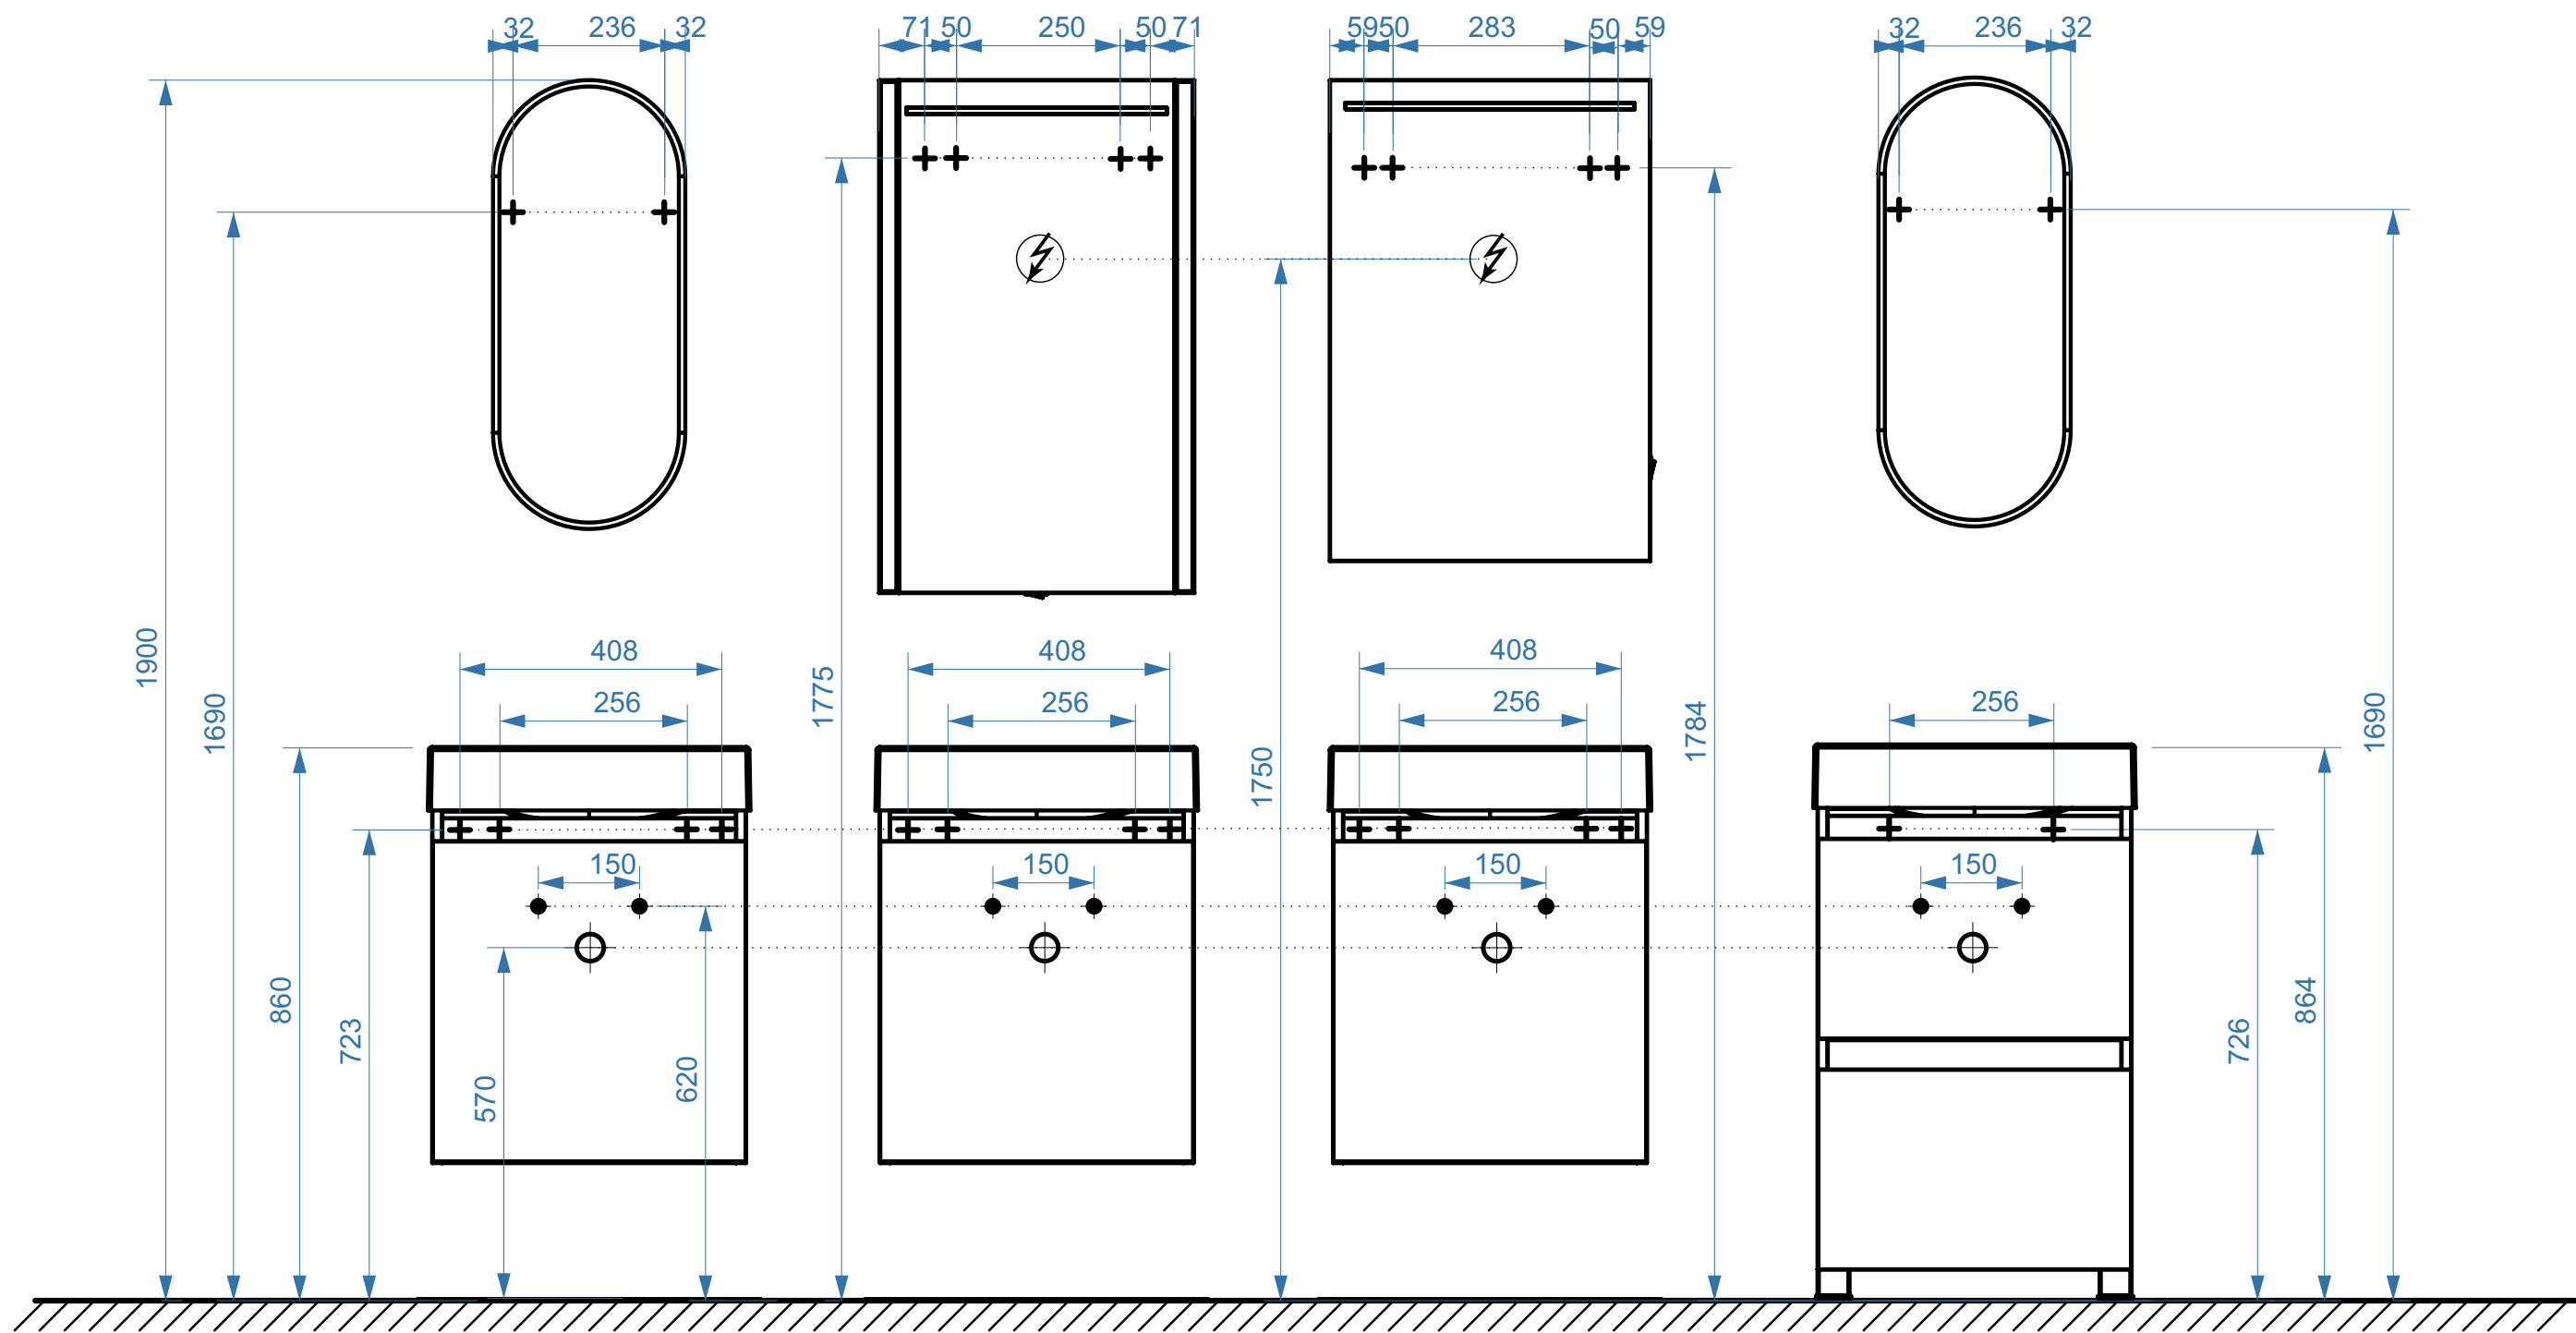

ТЕМПО 500

ТЕМПО 500

ТЕМПО 500

ТЕМПО 500-01

- вывод труб водоснабжения
- ⊕ вывод труб канализации
- ⊕ крепление навесов
- ⚡ подключение электрического провода