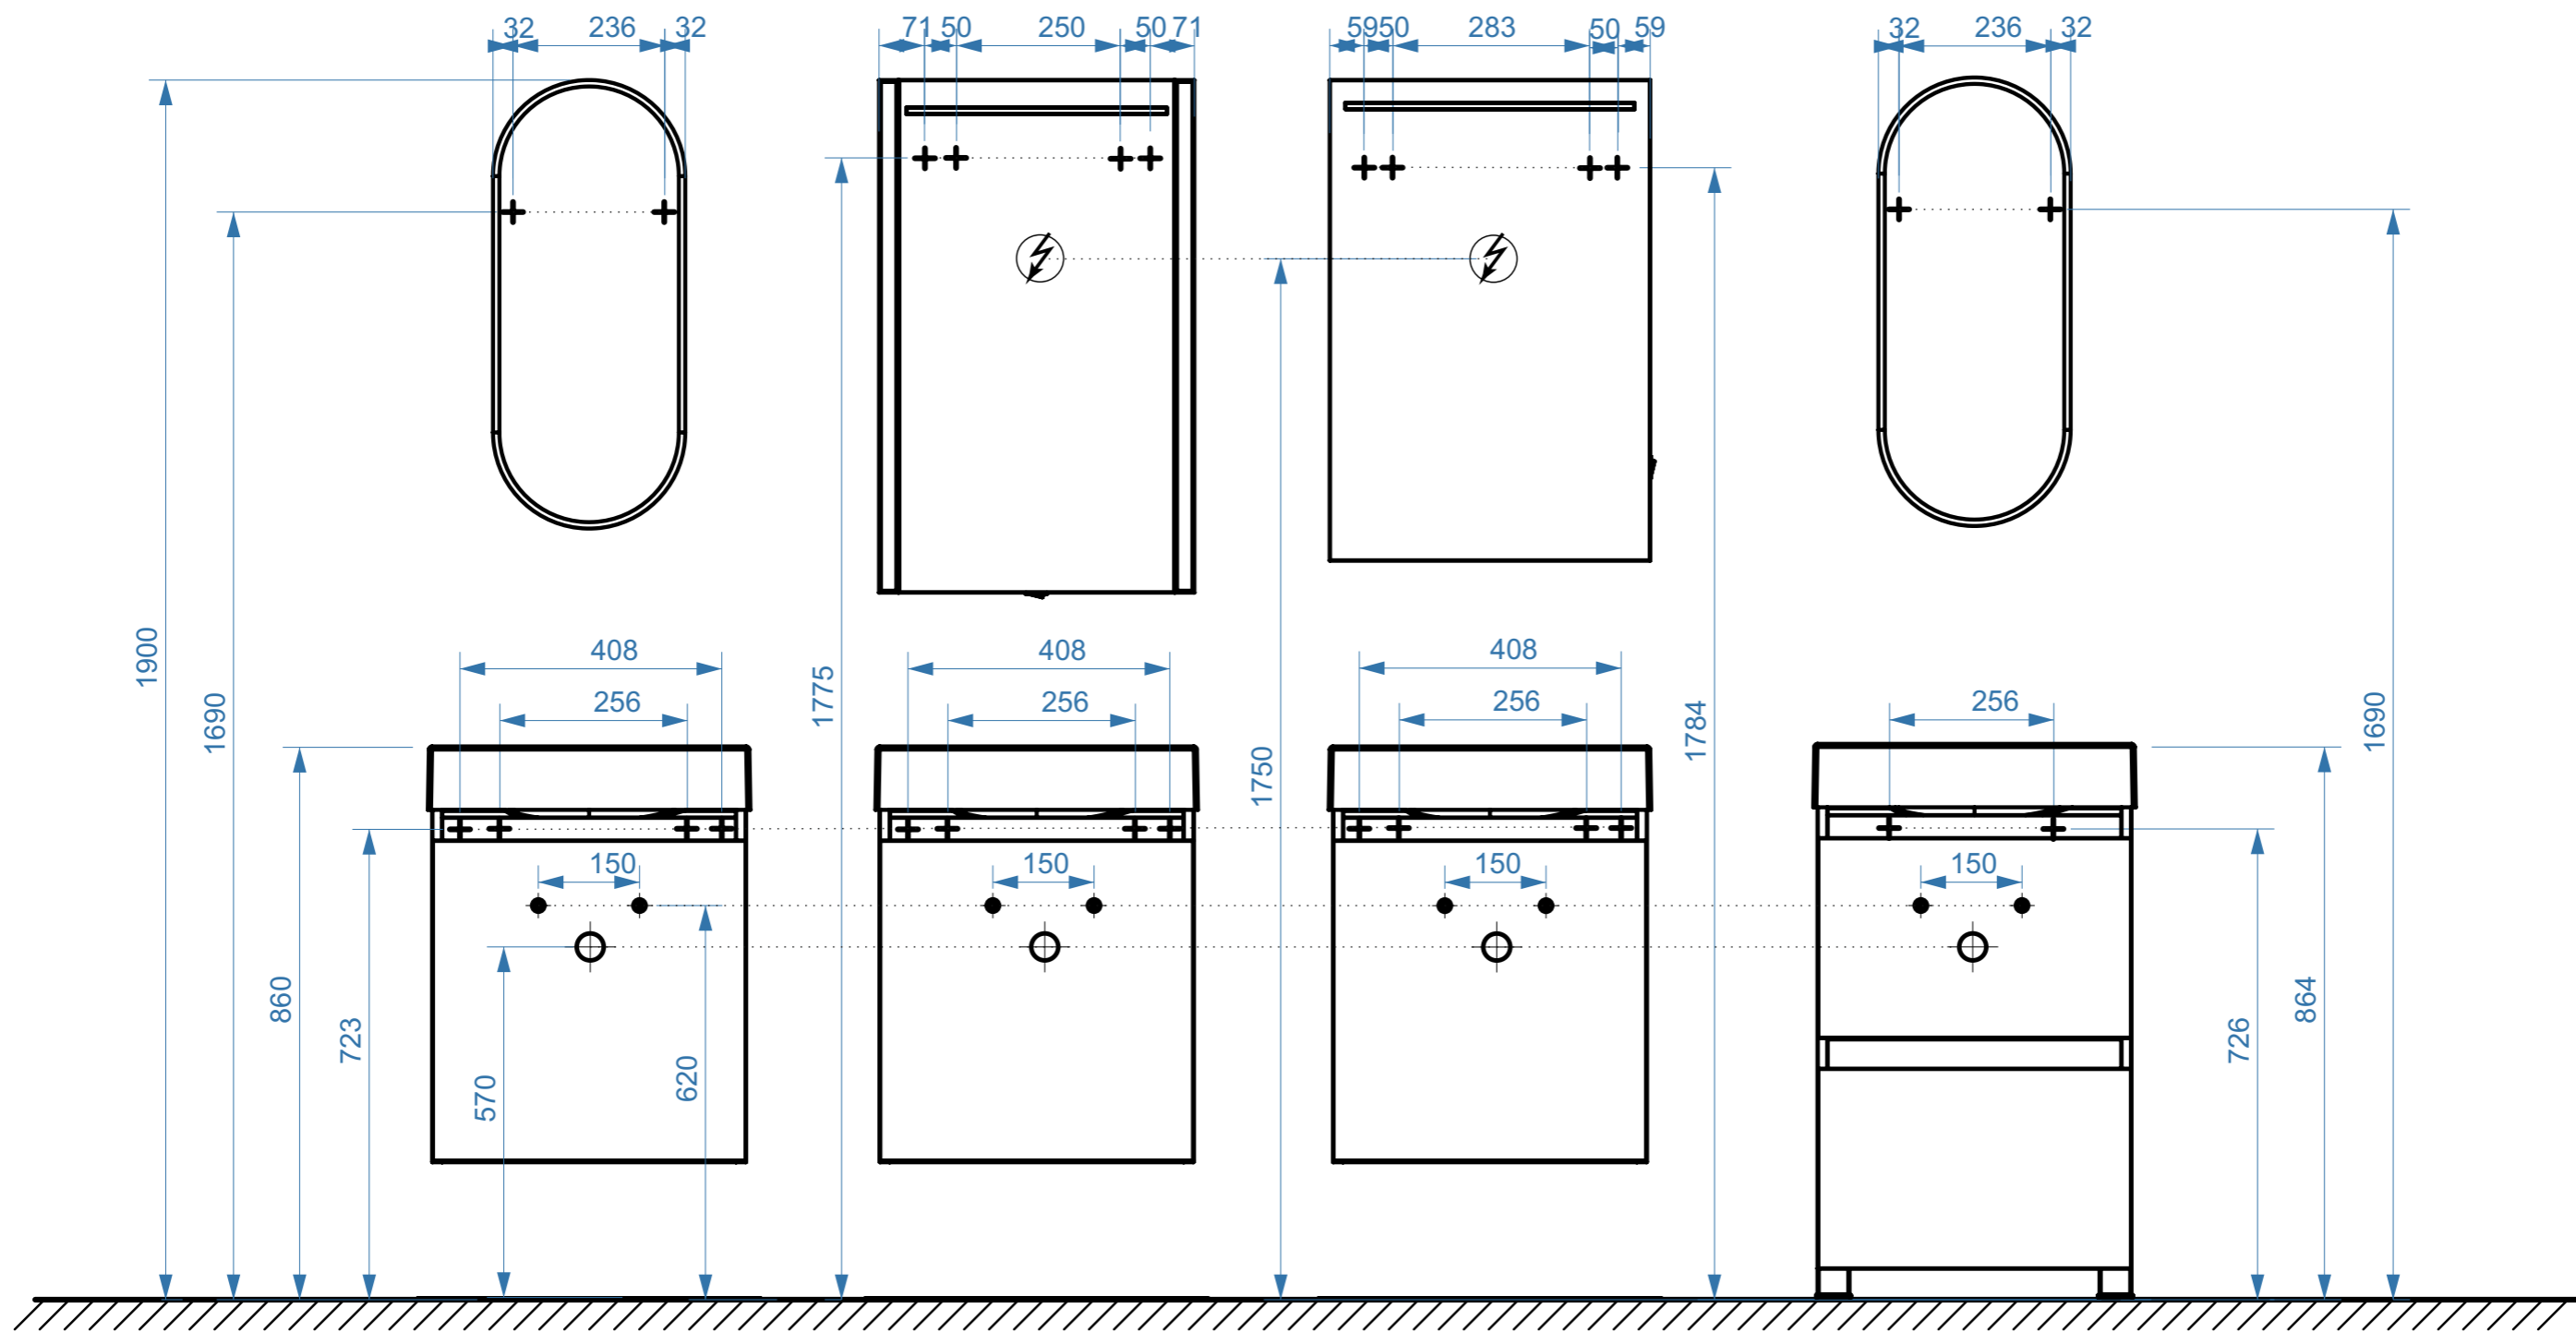

ТЕМПО 500

ТЕМПО 500

ТЕМПО 500

ТЕМПО 500-01

- вывод труб водоснабжения
- ⊕ вывод труб канализации
- ⊕ крепление навесов
- ⚡ подключение электрического провода