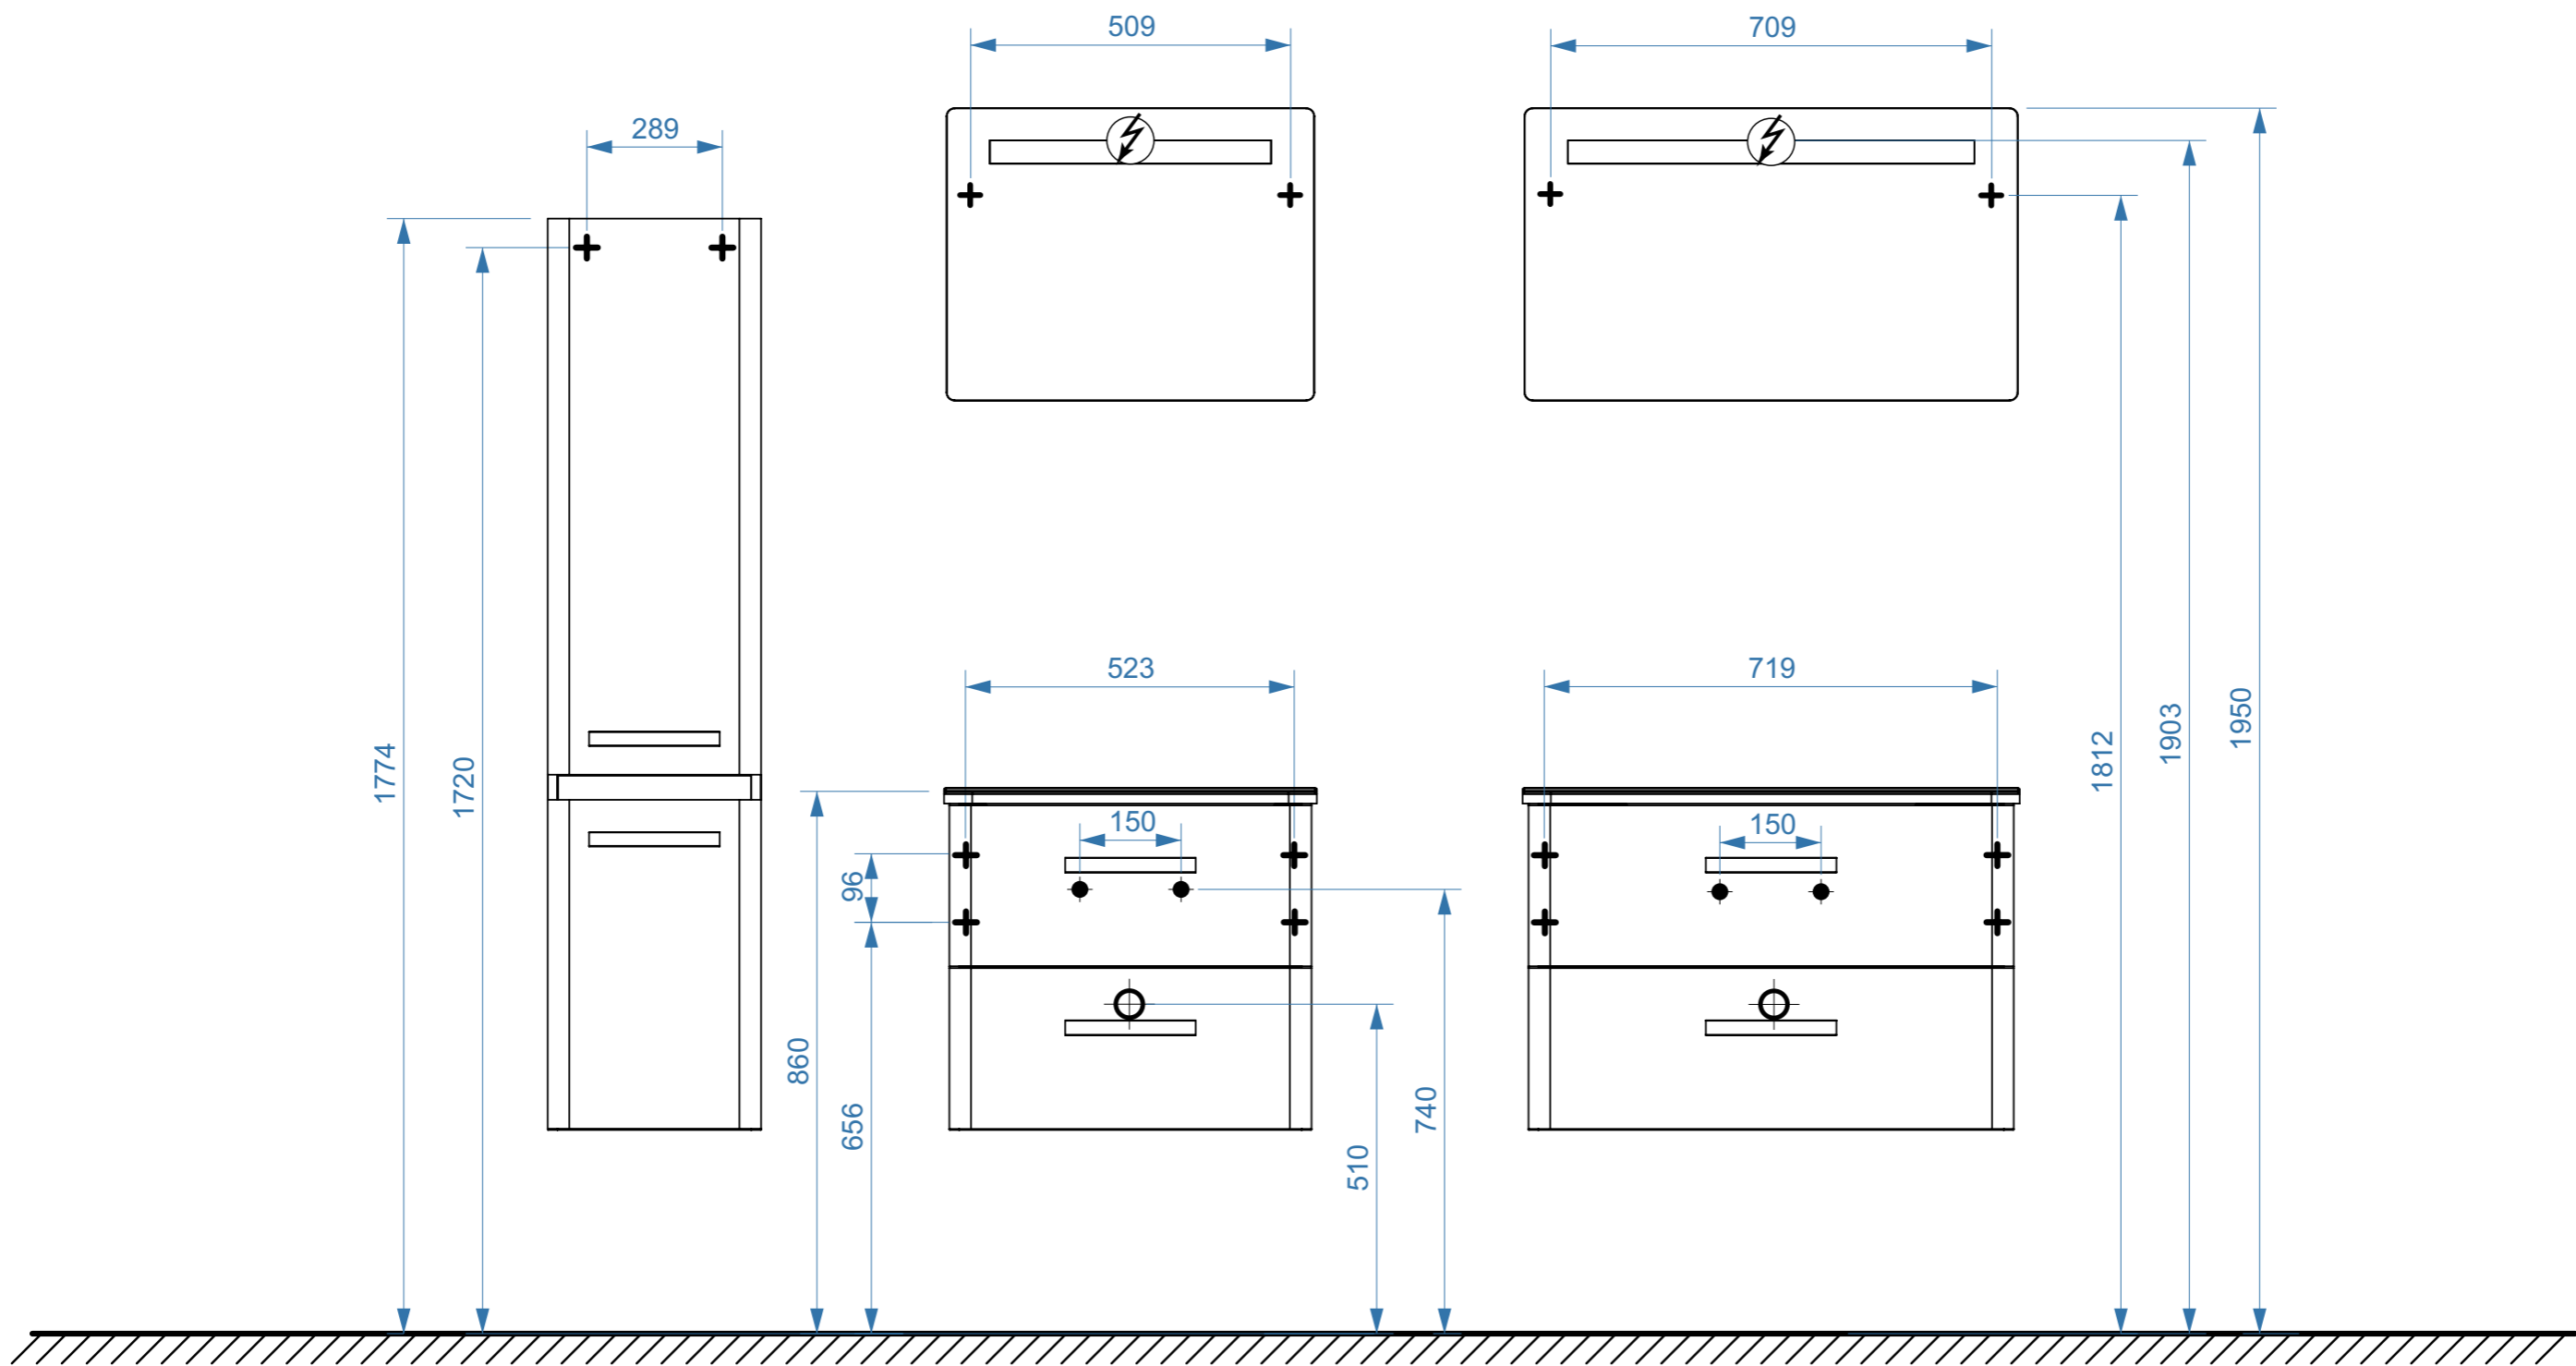

МАРСЕЛЬ 600

МАРСЕЛЬ 800

- вывод труб водоснабжения
- ⊕ вывод труб канализации
- + крепление навесов
- ⚡ подключение электрического провода