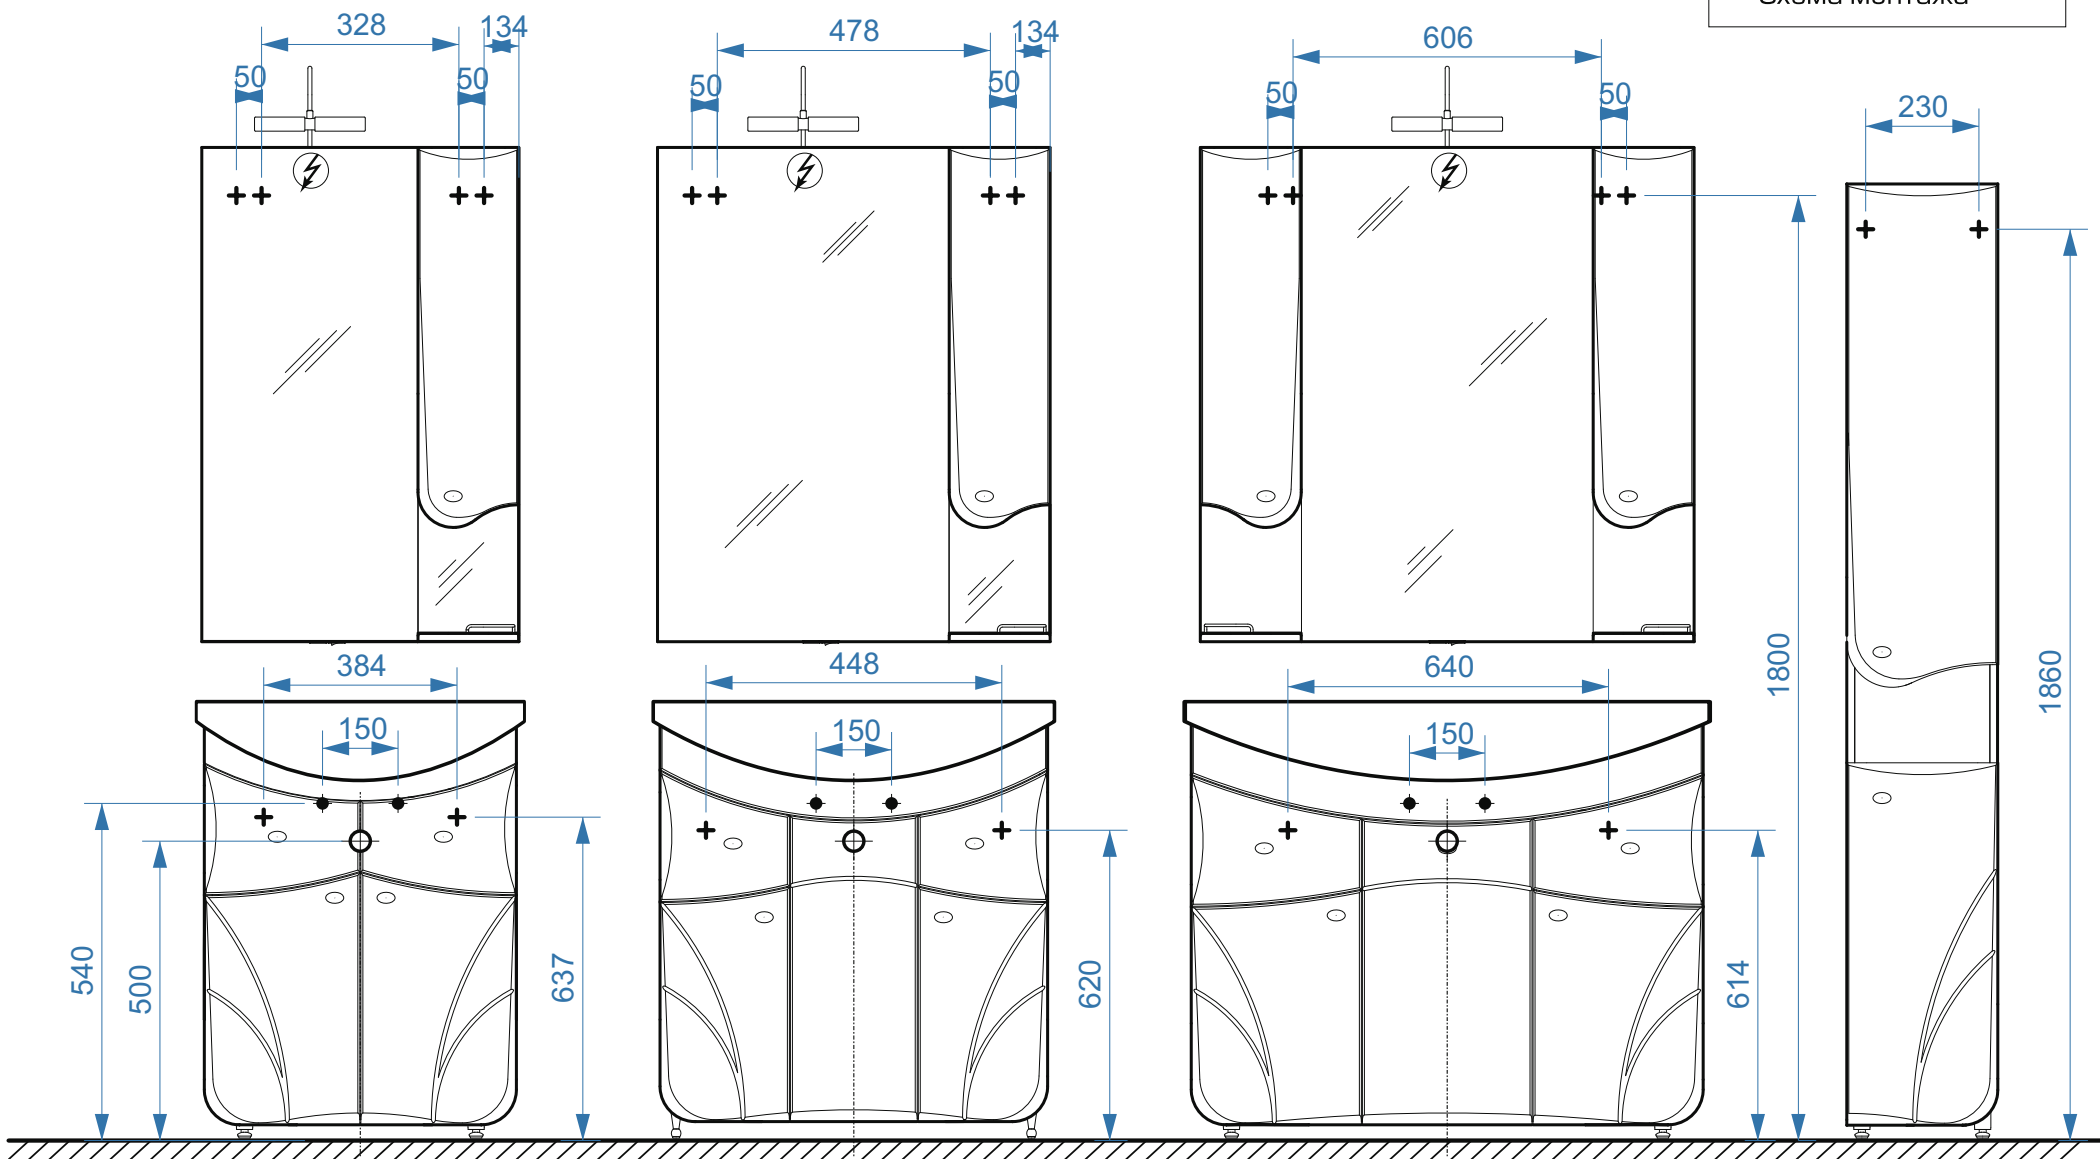

Модена-650

Модена-800

Модена-1050

коллекция «Модена»  
Схема монтажа

- ◆ вывод труб водоснабжения
- ⊕ вывод труб канализации
- + крепление навесов
- ⚡ подключение электрического провода