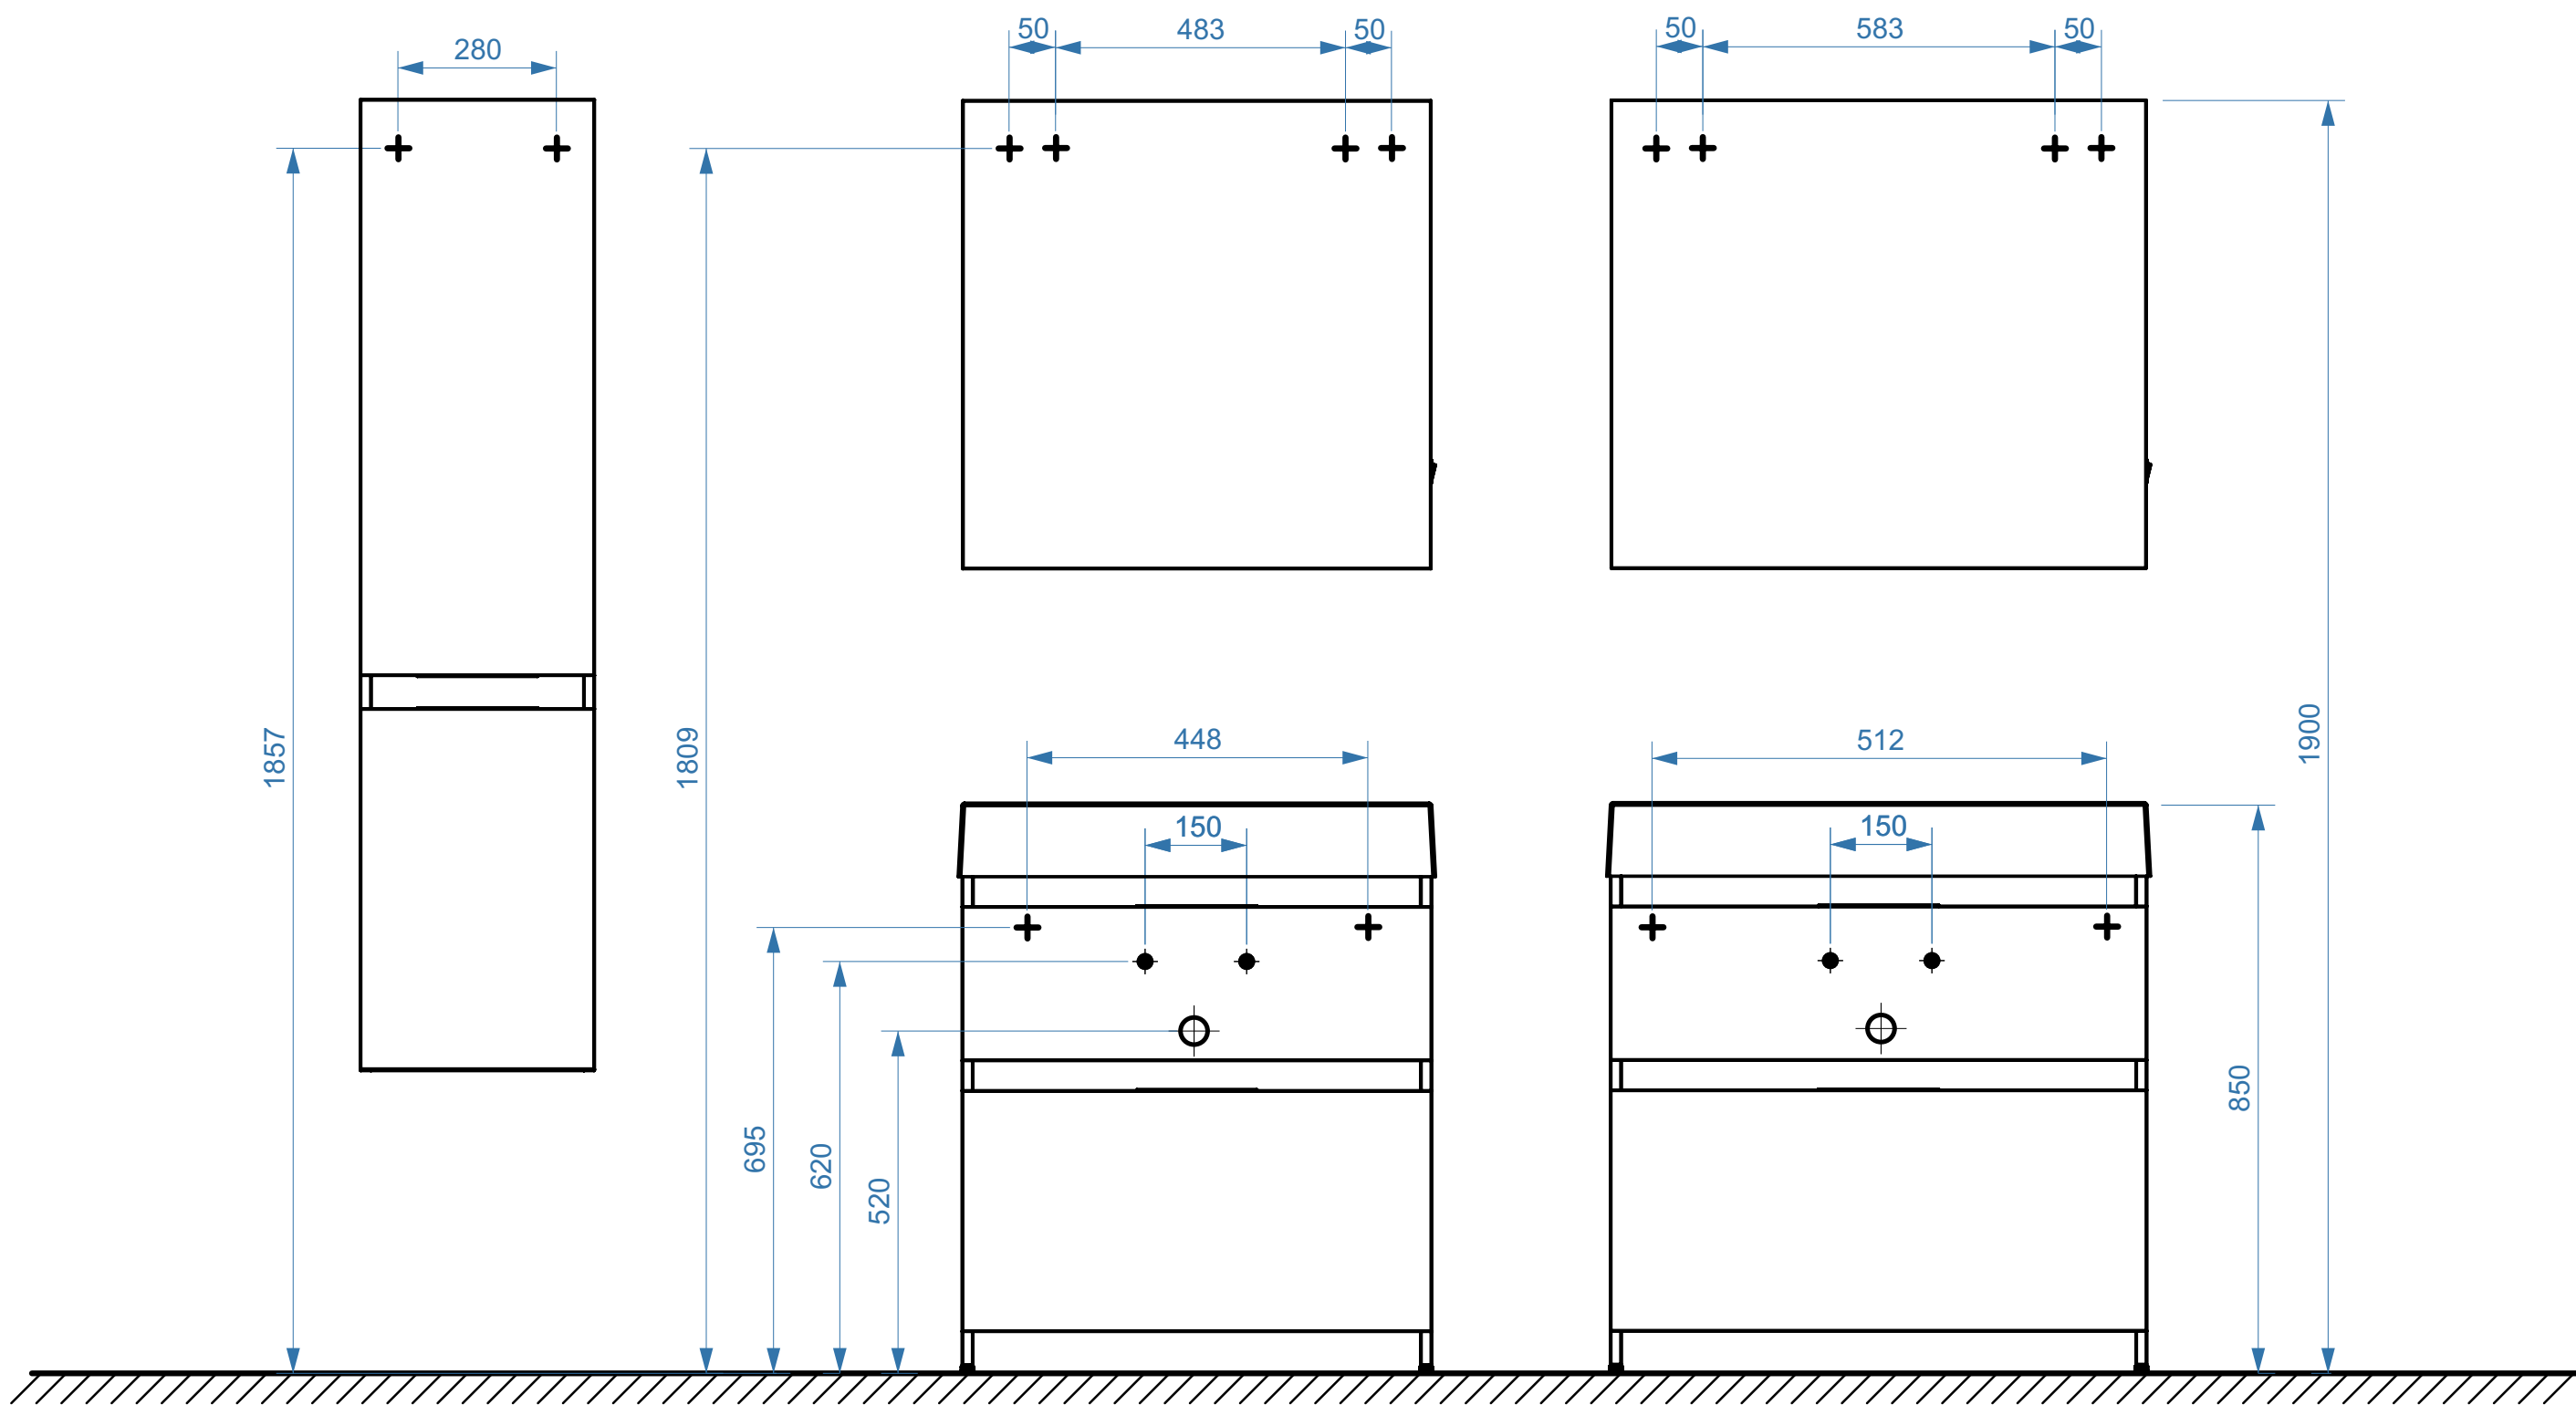

СИДНЕЙ 700

СИДНЕЙ 800

- вывод труб водоснабжения
- ⊕ вывод труб канализации
- + крепление навесов
- ⚡ подключение электрического провода