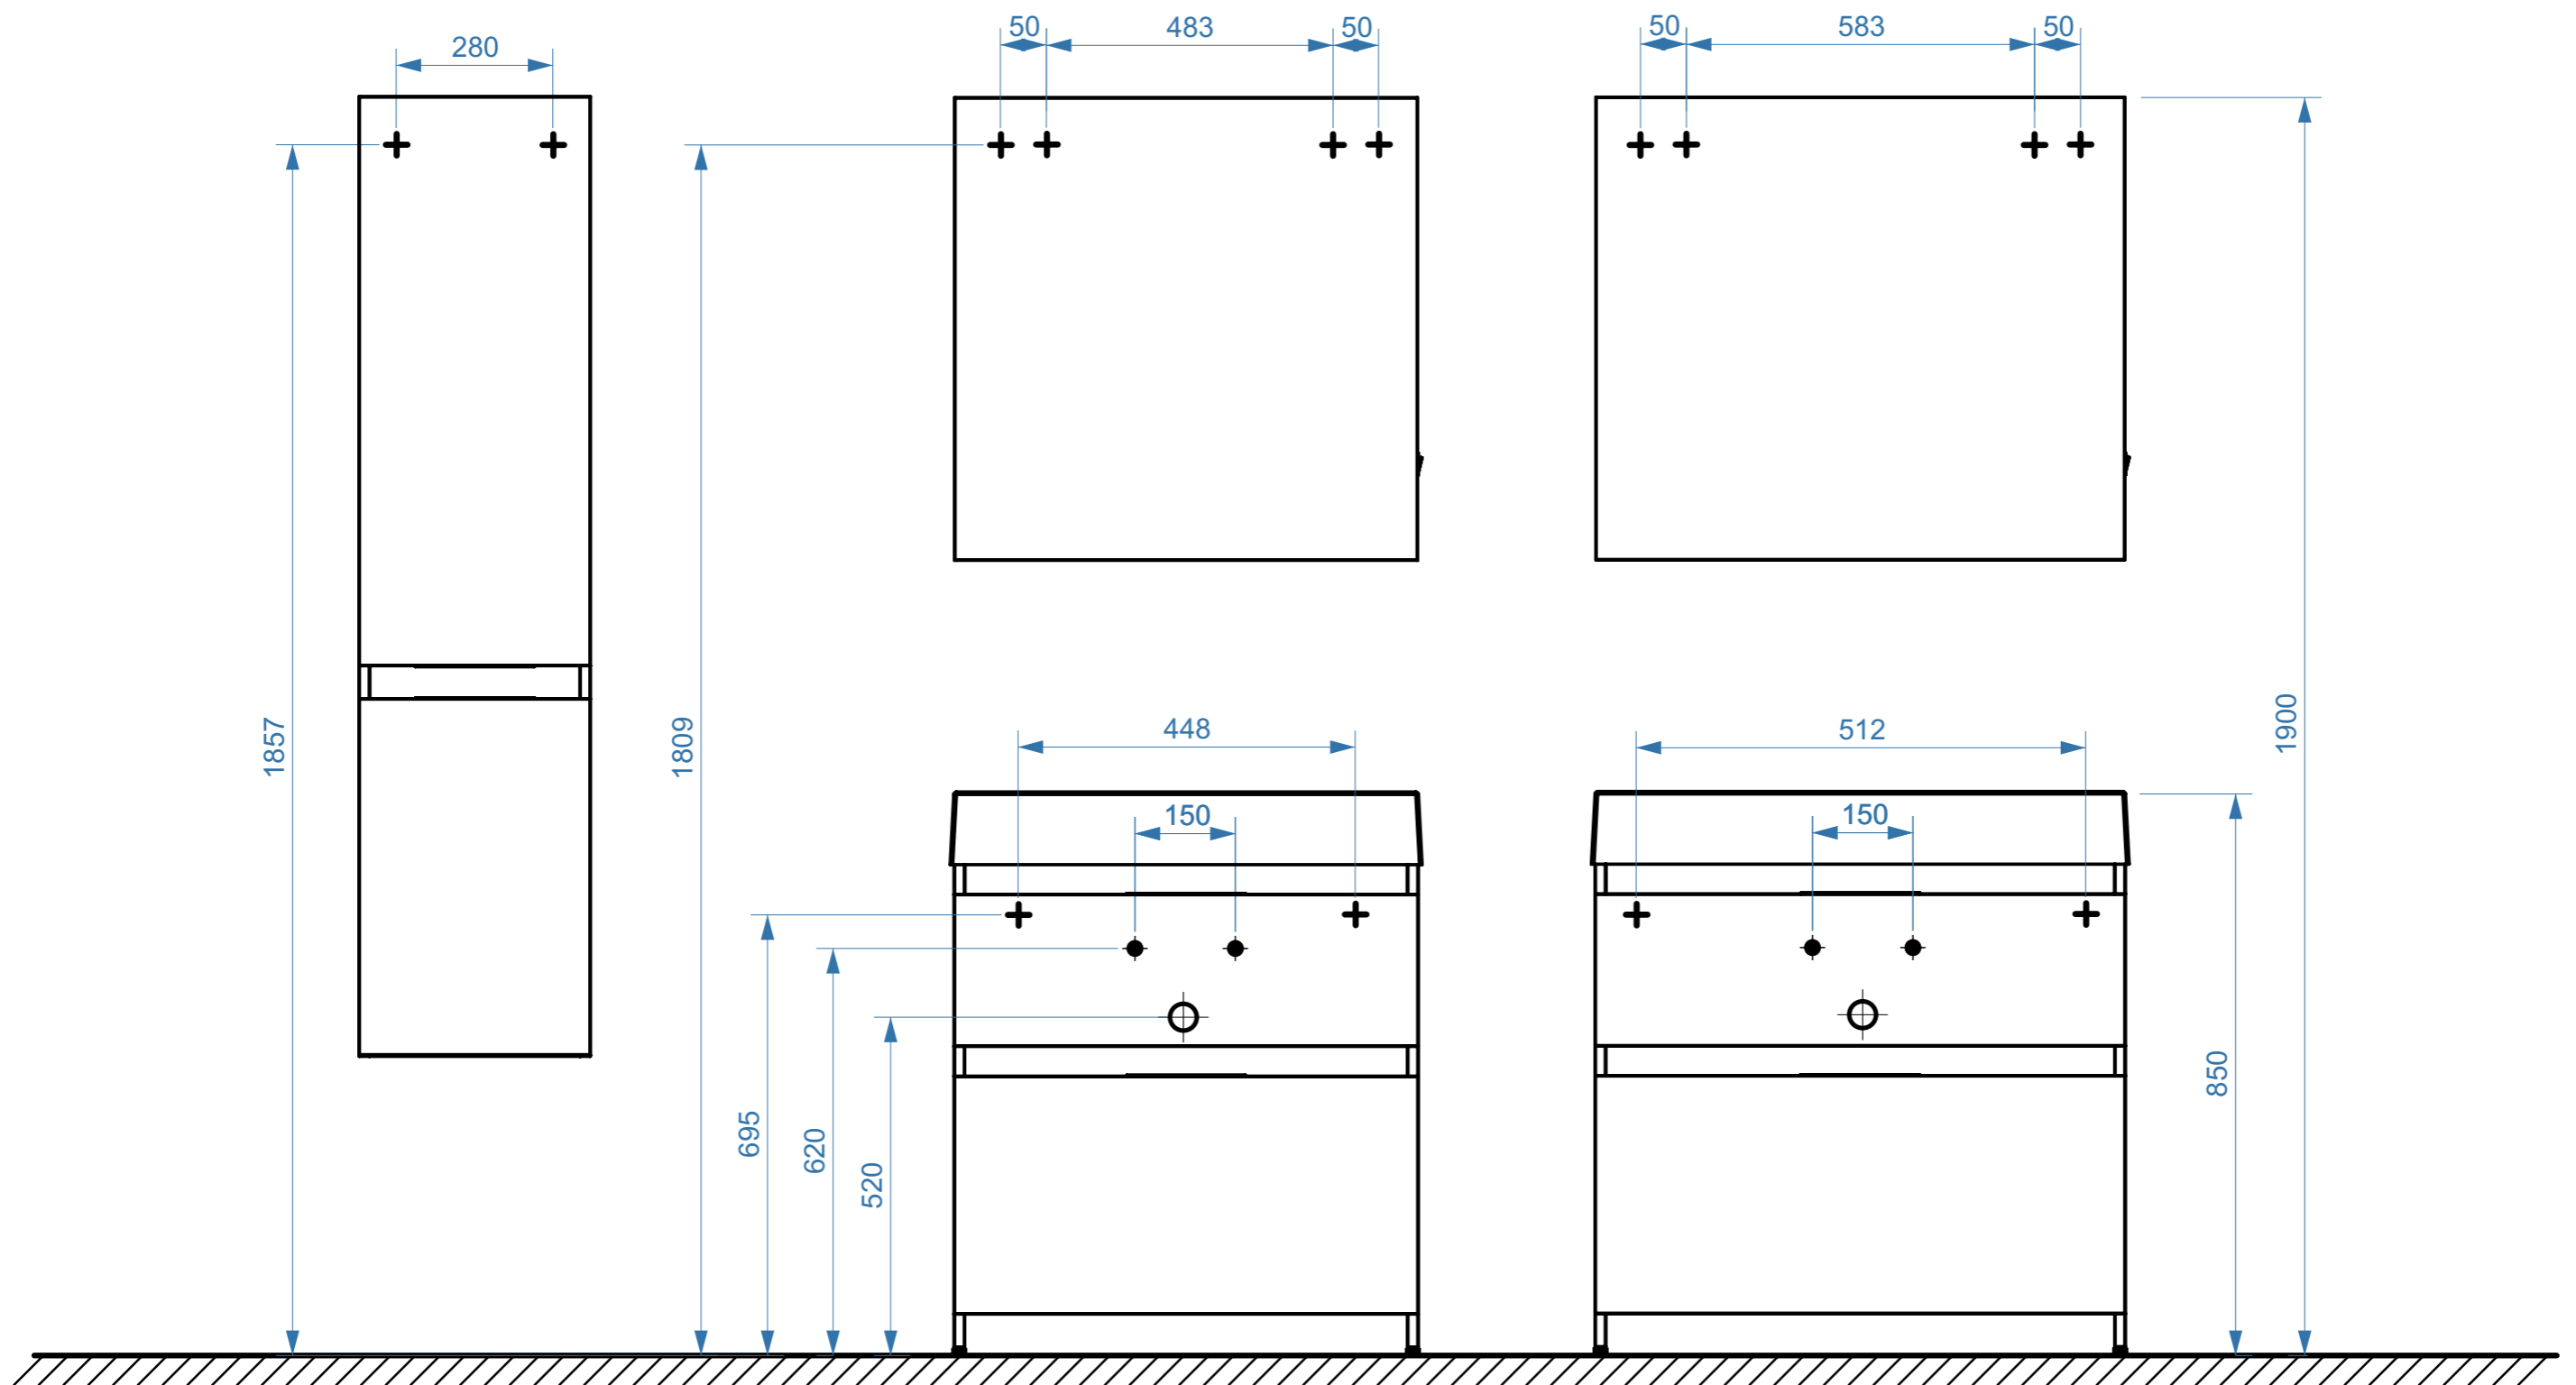

СИДНЕЙ 700

СИДНЕЙ 800

- вывод труб водоснабжения
- ⊕ вывод труб канализации
- + крепление навесов
- ⚡ подключение электрического провода