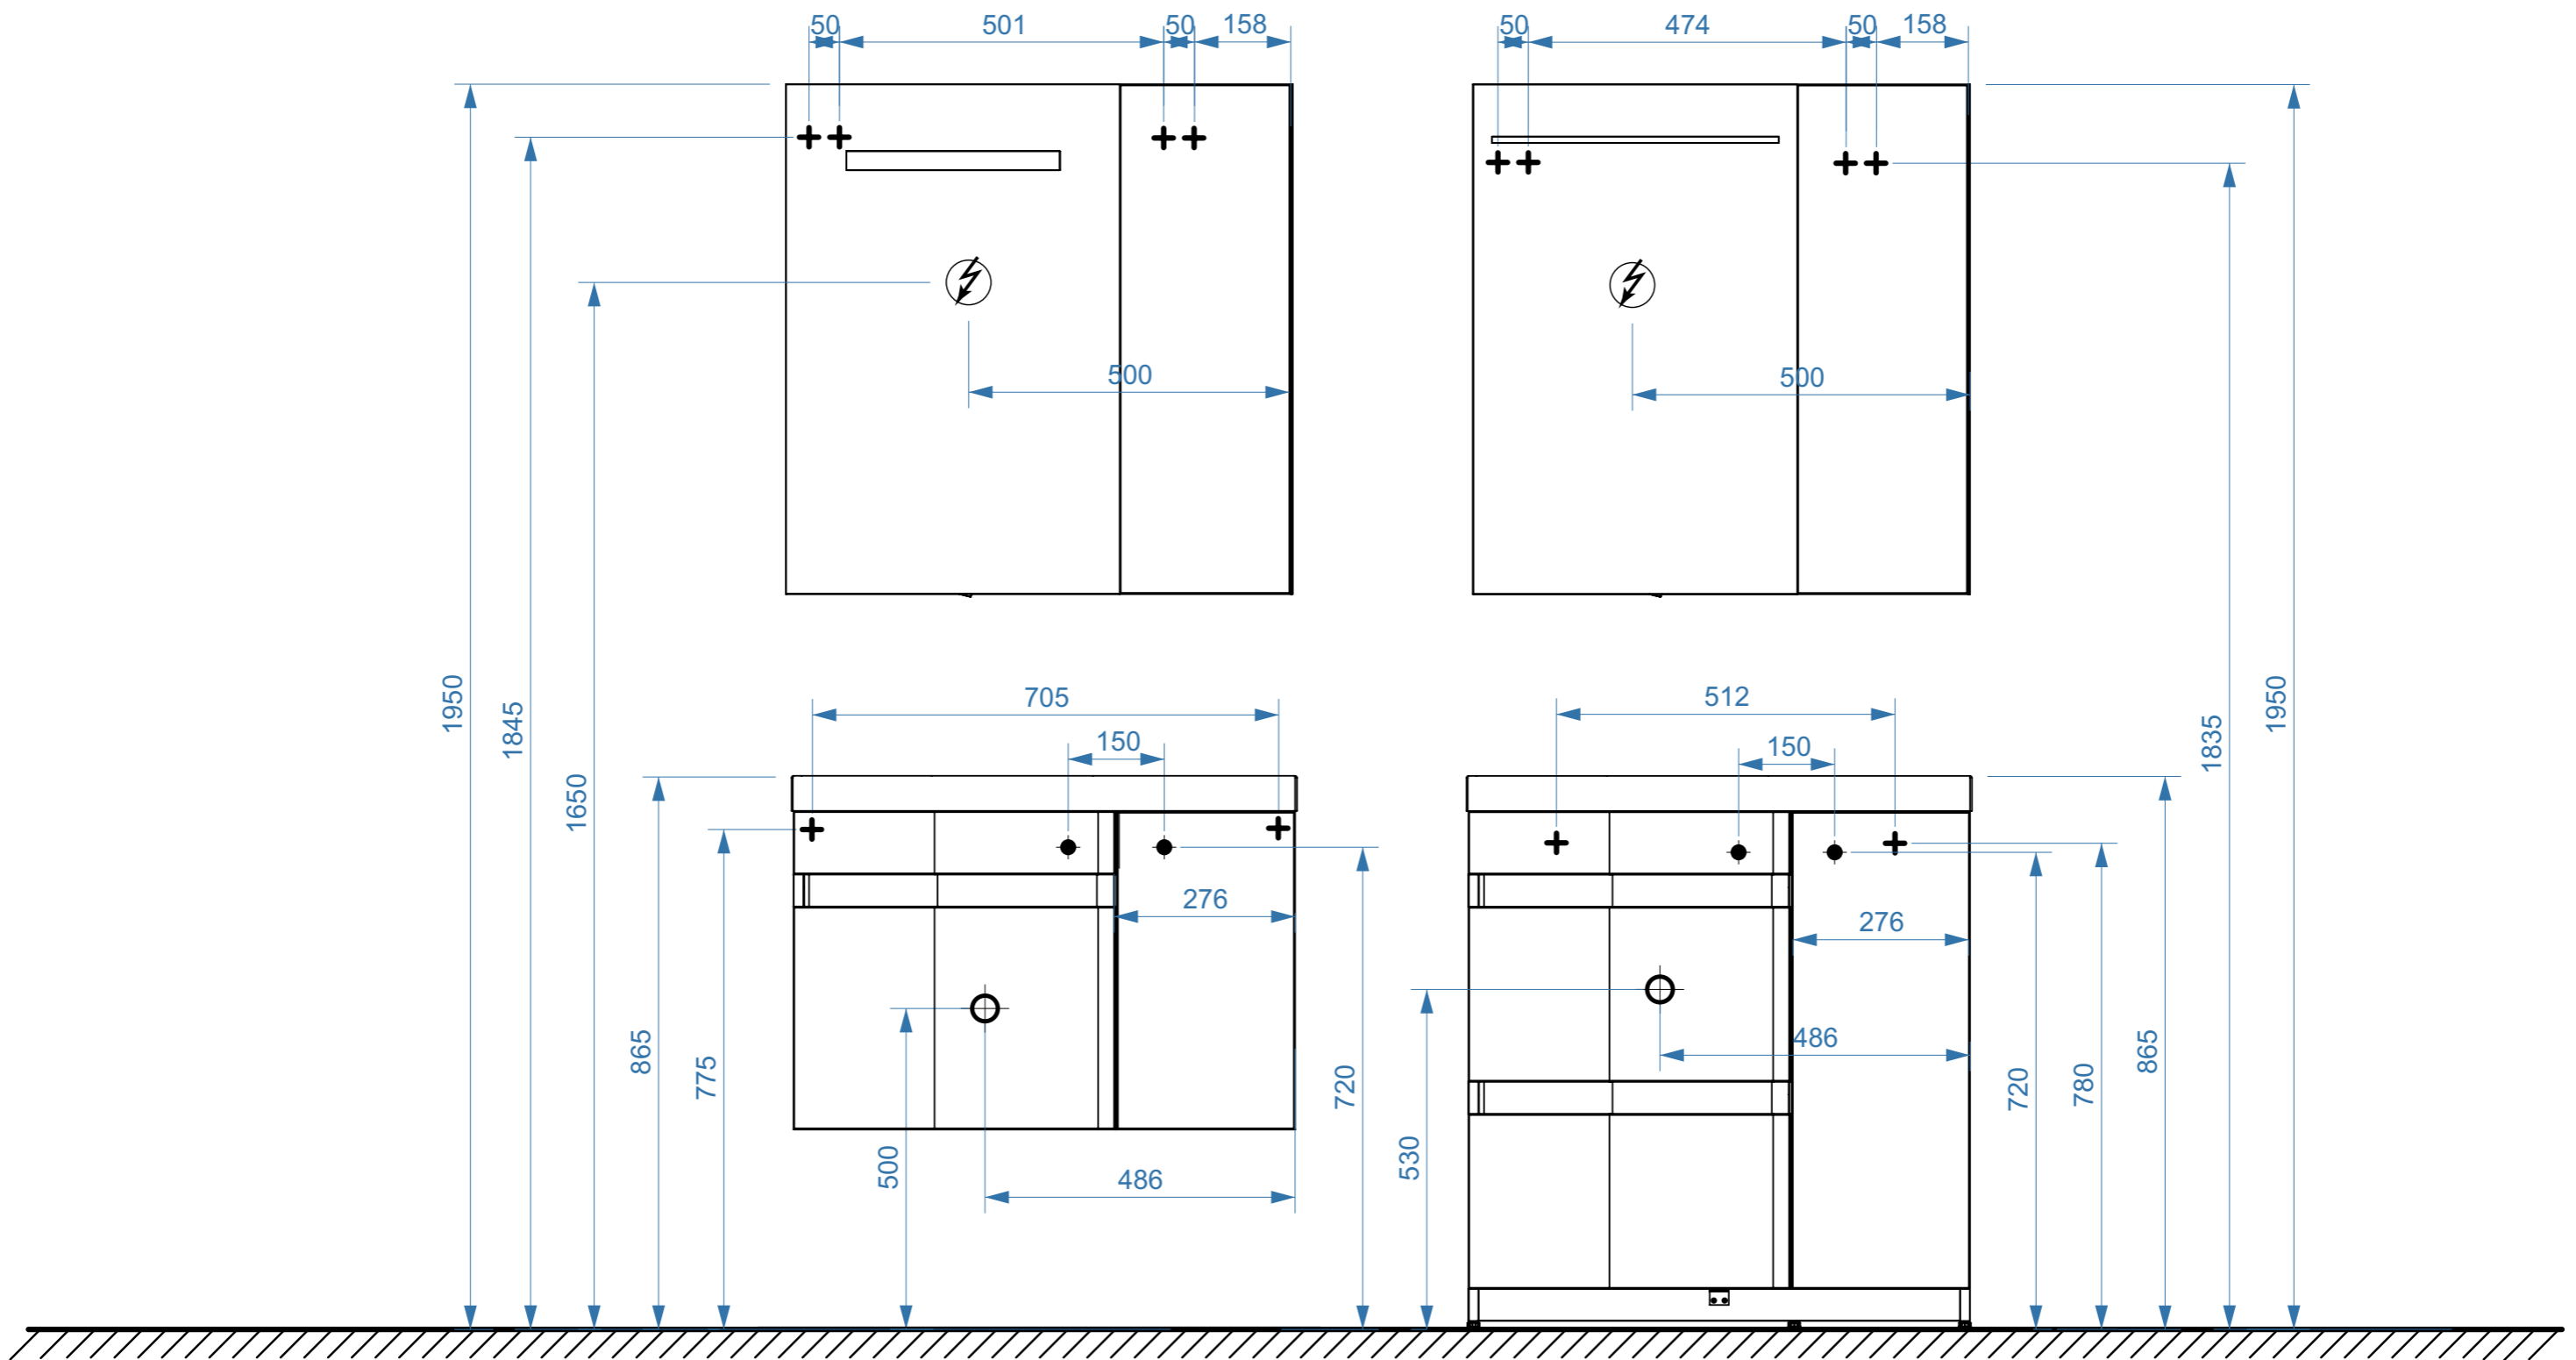

ЯПОНИЯ 800-01

ЯПОНИЯ 800-02

коллекция
«ЯПОНИЯ»
схема монтажа

- вывод труб водоснабжения
- ⊕ вывод труб канализации
- + крепление навесов
- ⚡ подключение электрического провода