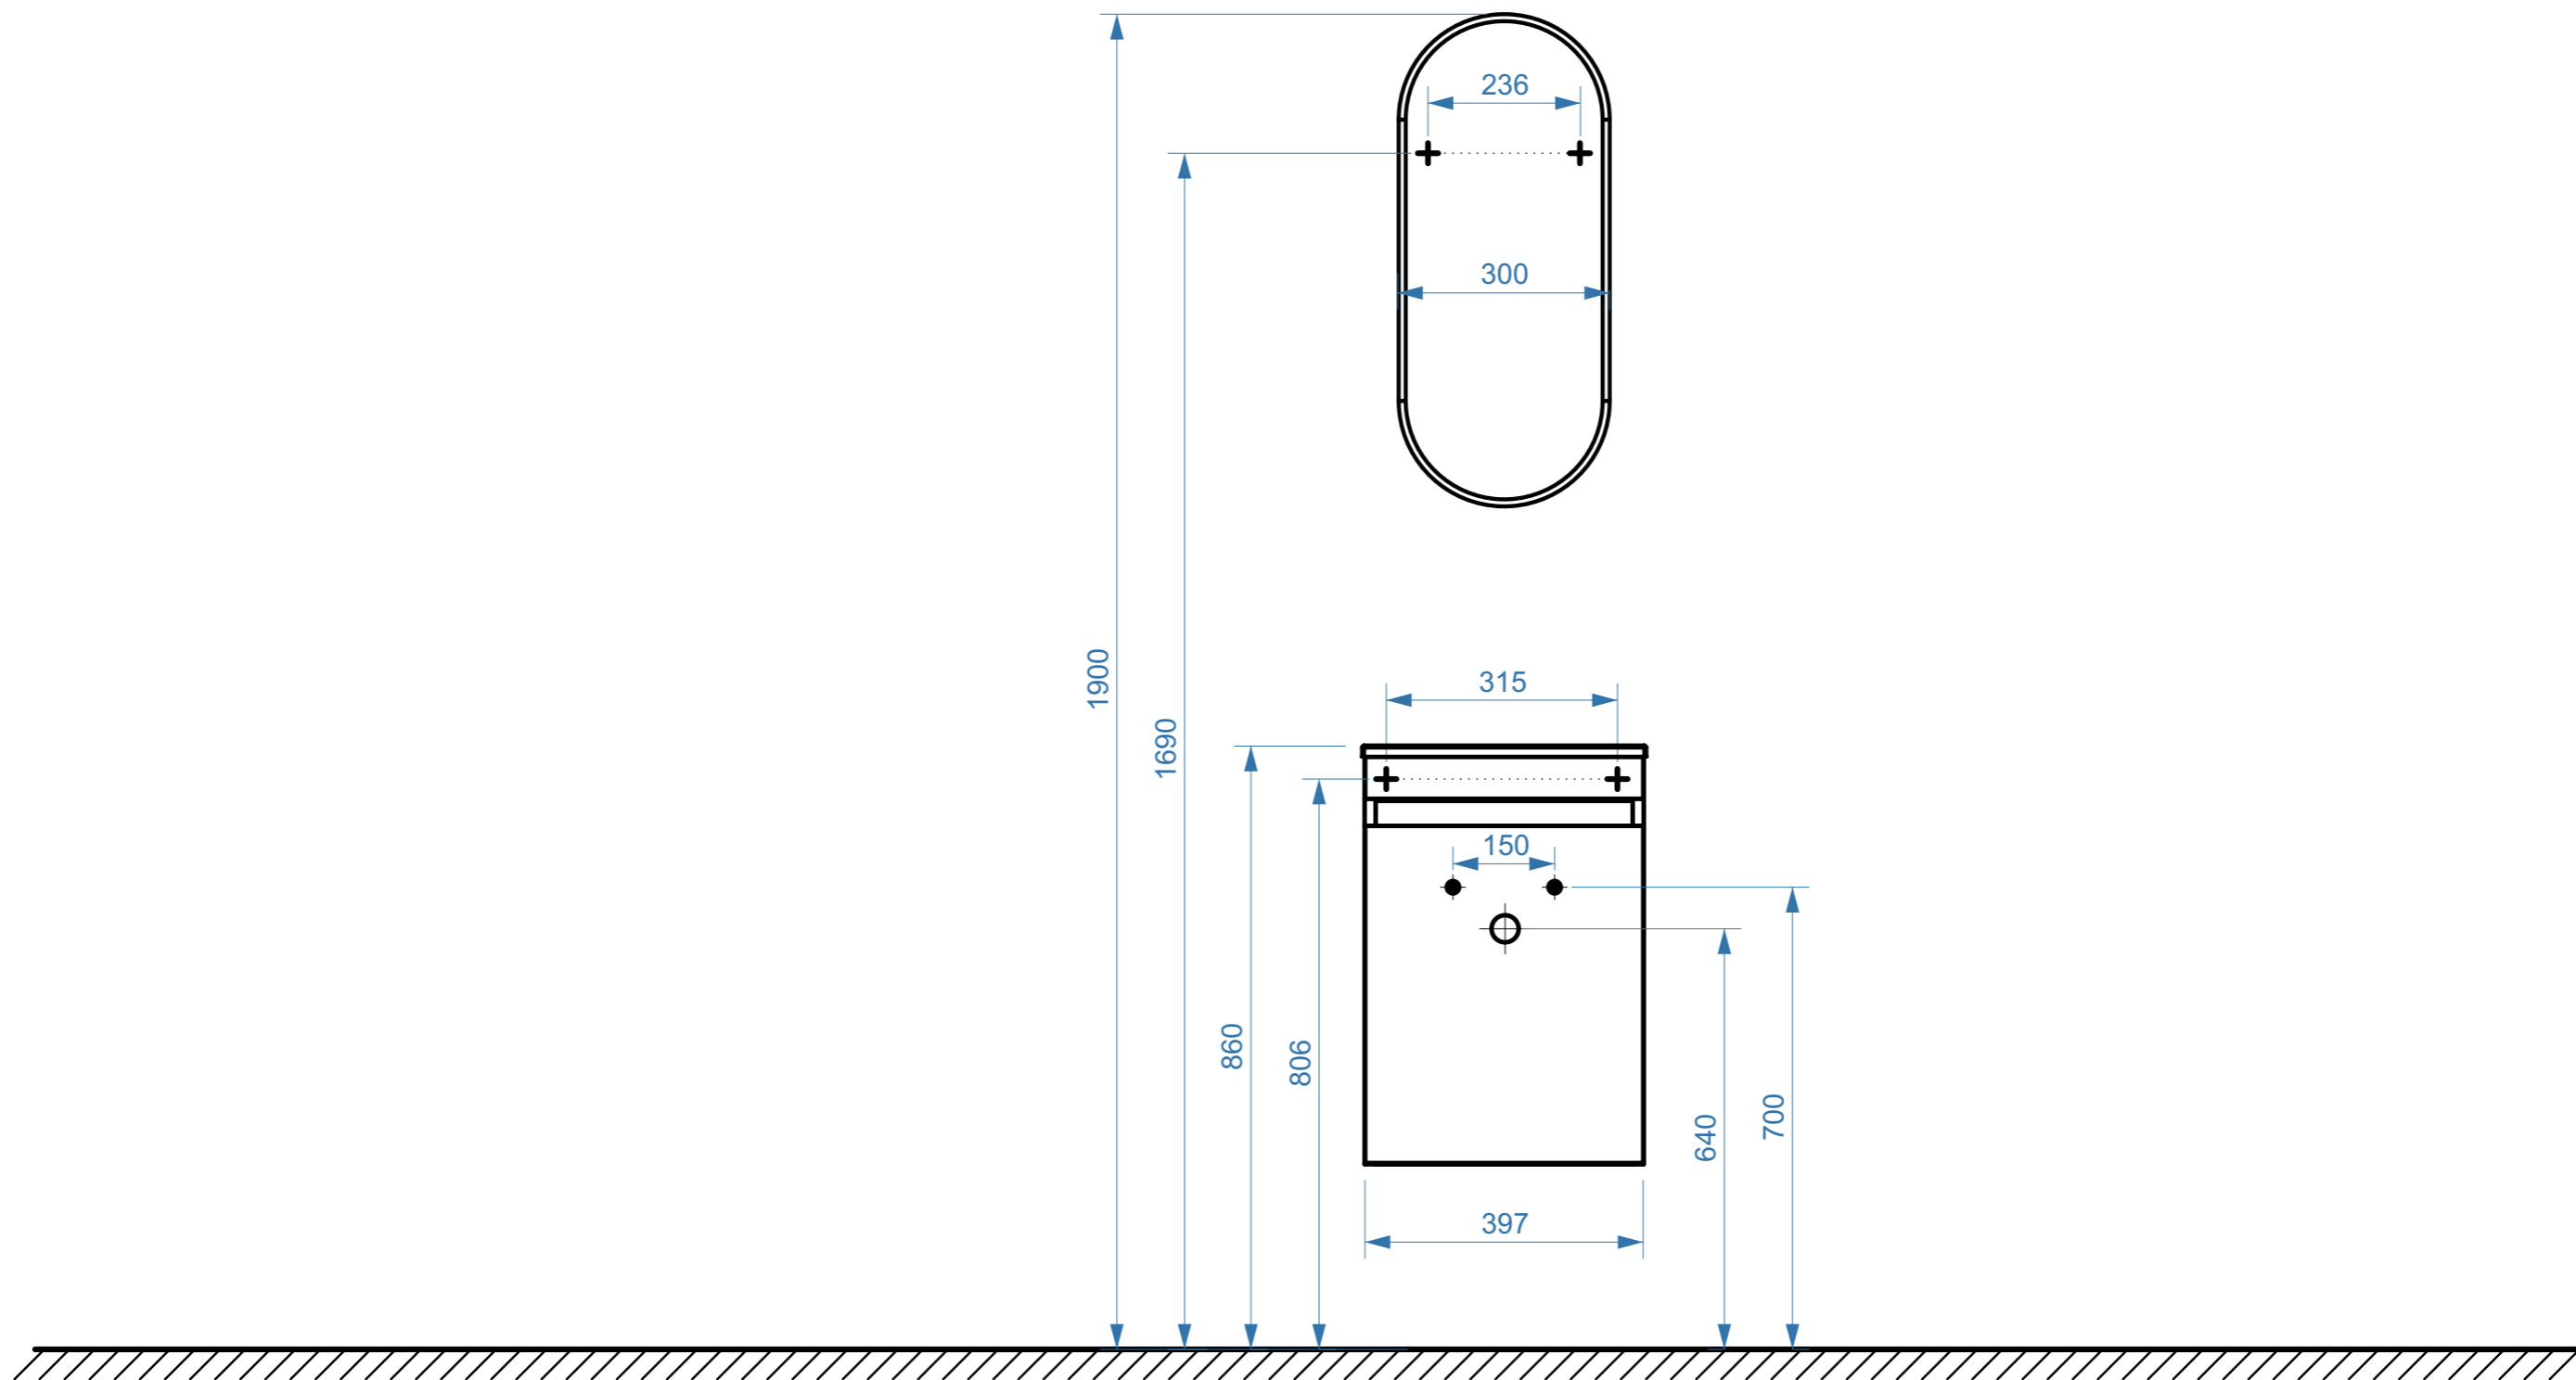

МИНИ 400

коллекция
«МИНИ»
схема монтажа

- вывод труб водоснабжения
- ⊕ вывод труб канализации
- + крепление навесов
- ⚡ подключение электрического провода