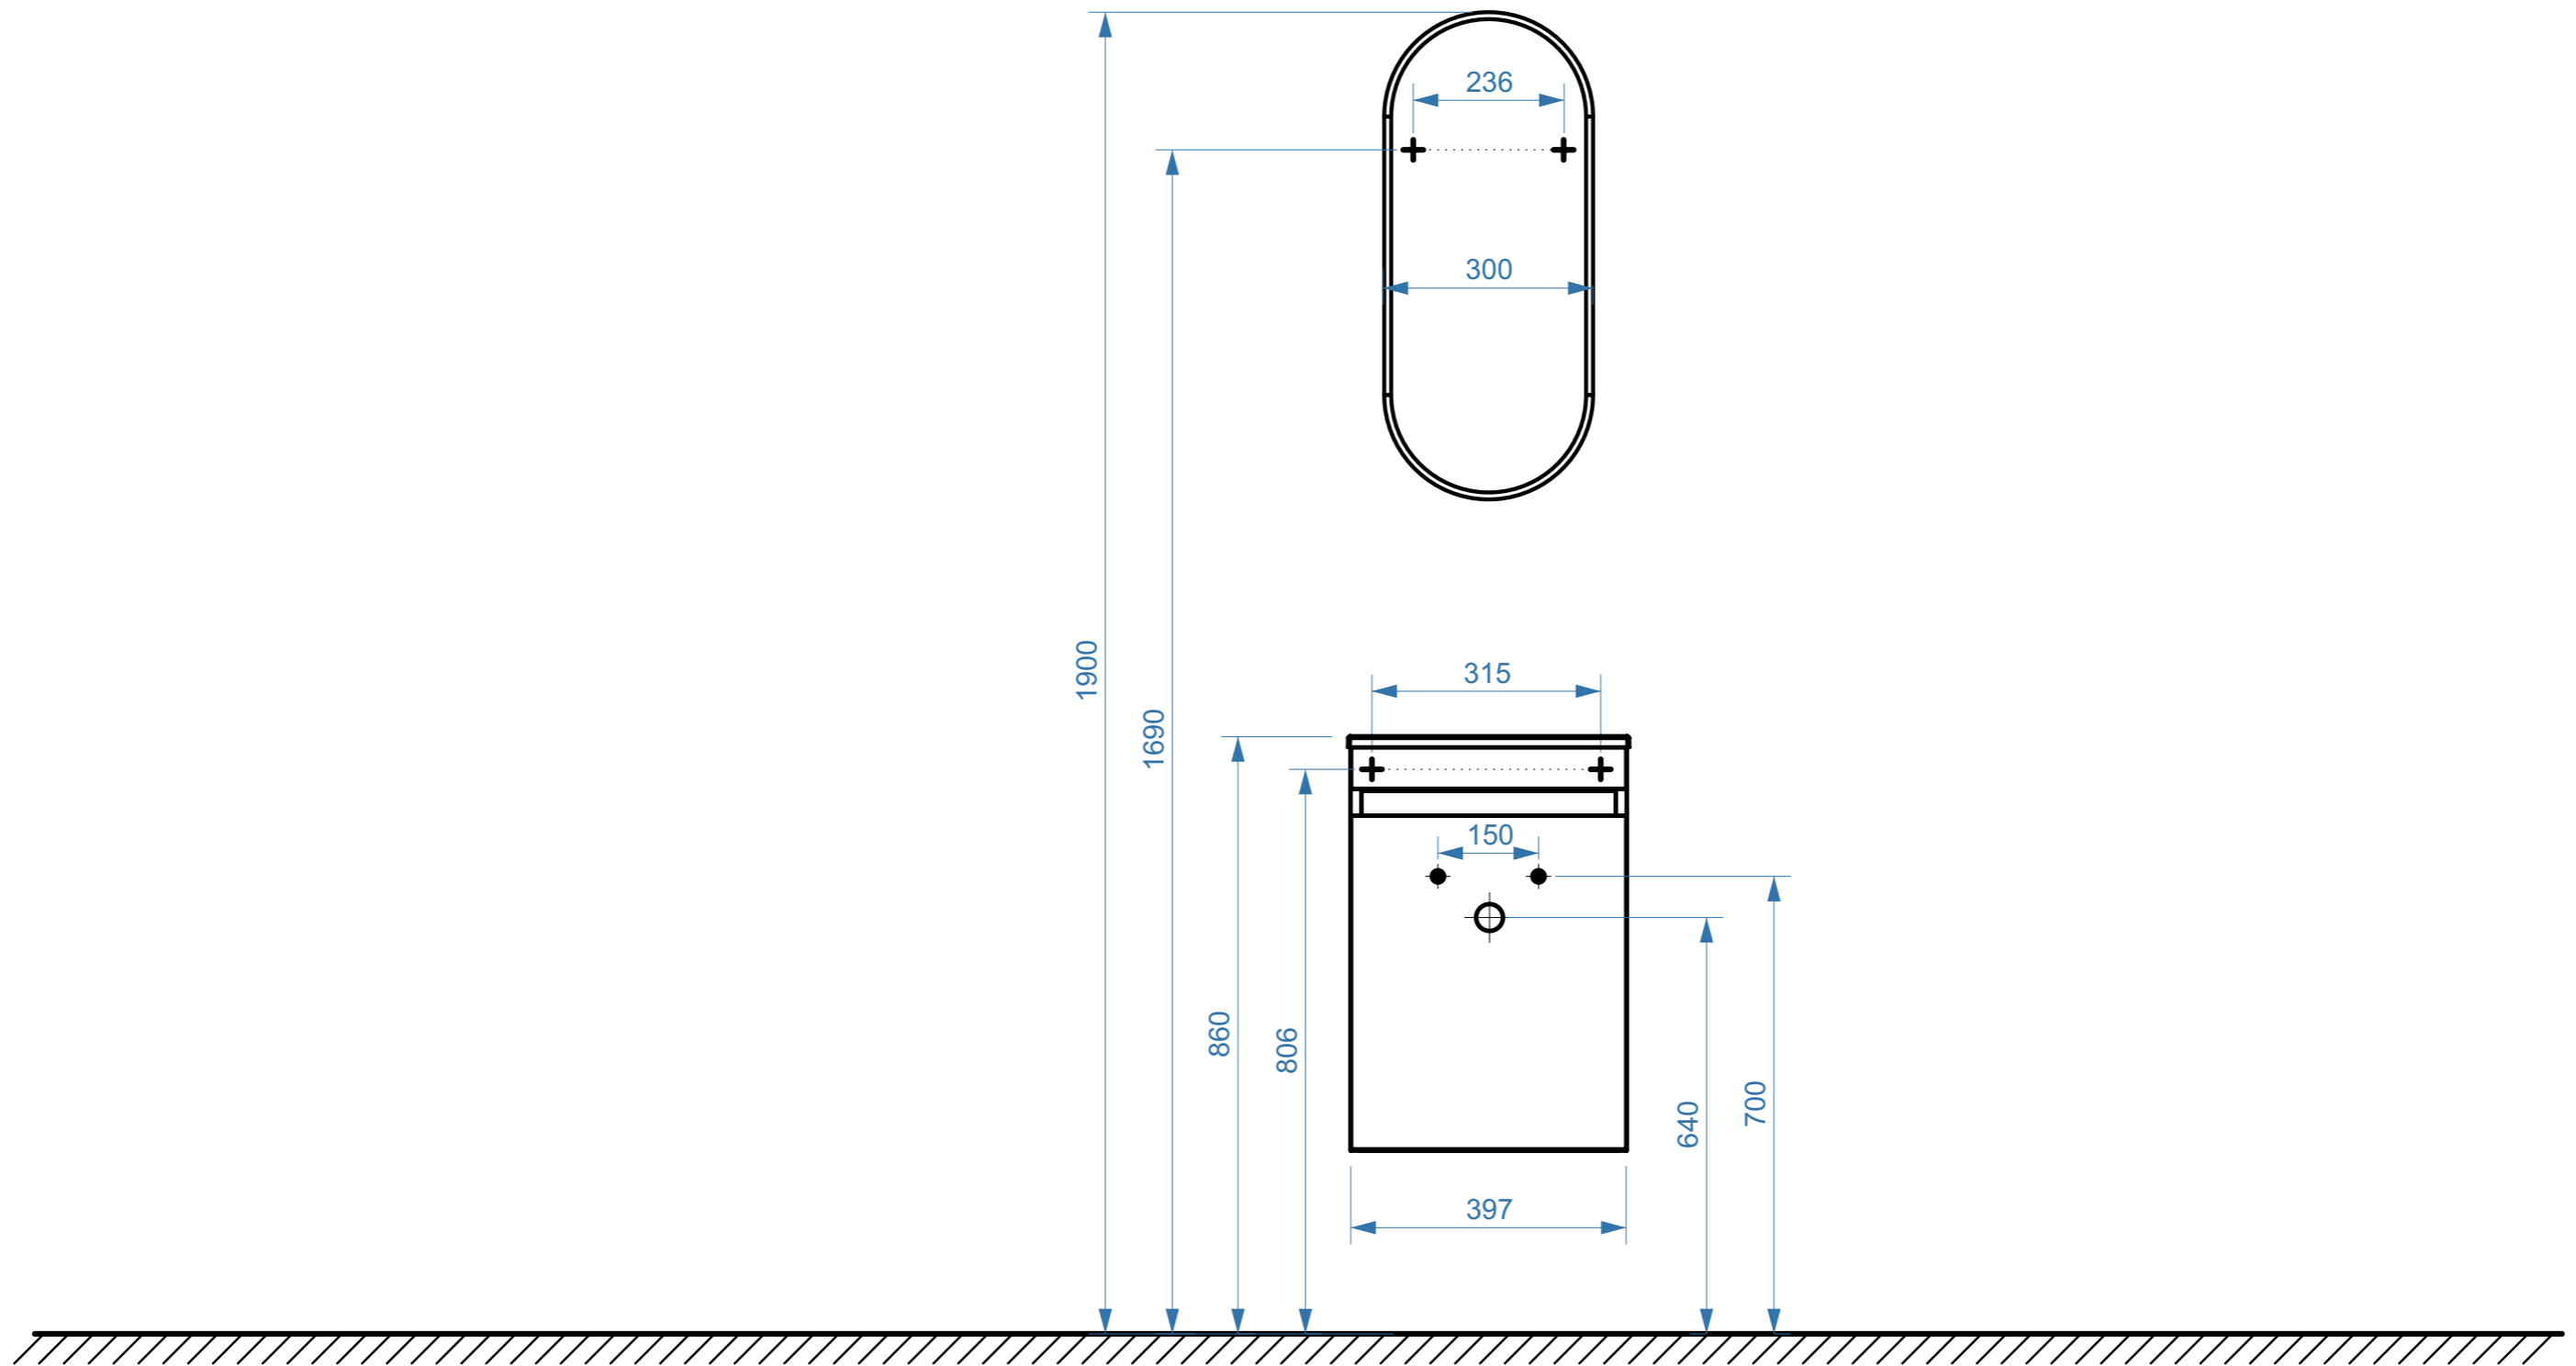

# МИНИ 400

коллекция  
«МИНИ»  
схема монтажа

- вывод труб водоснабжения
- ⊕ вывод труб канализации
- + крепление навесов
- ⚡ подключение электрического провода