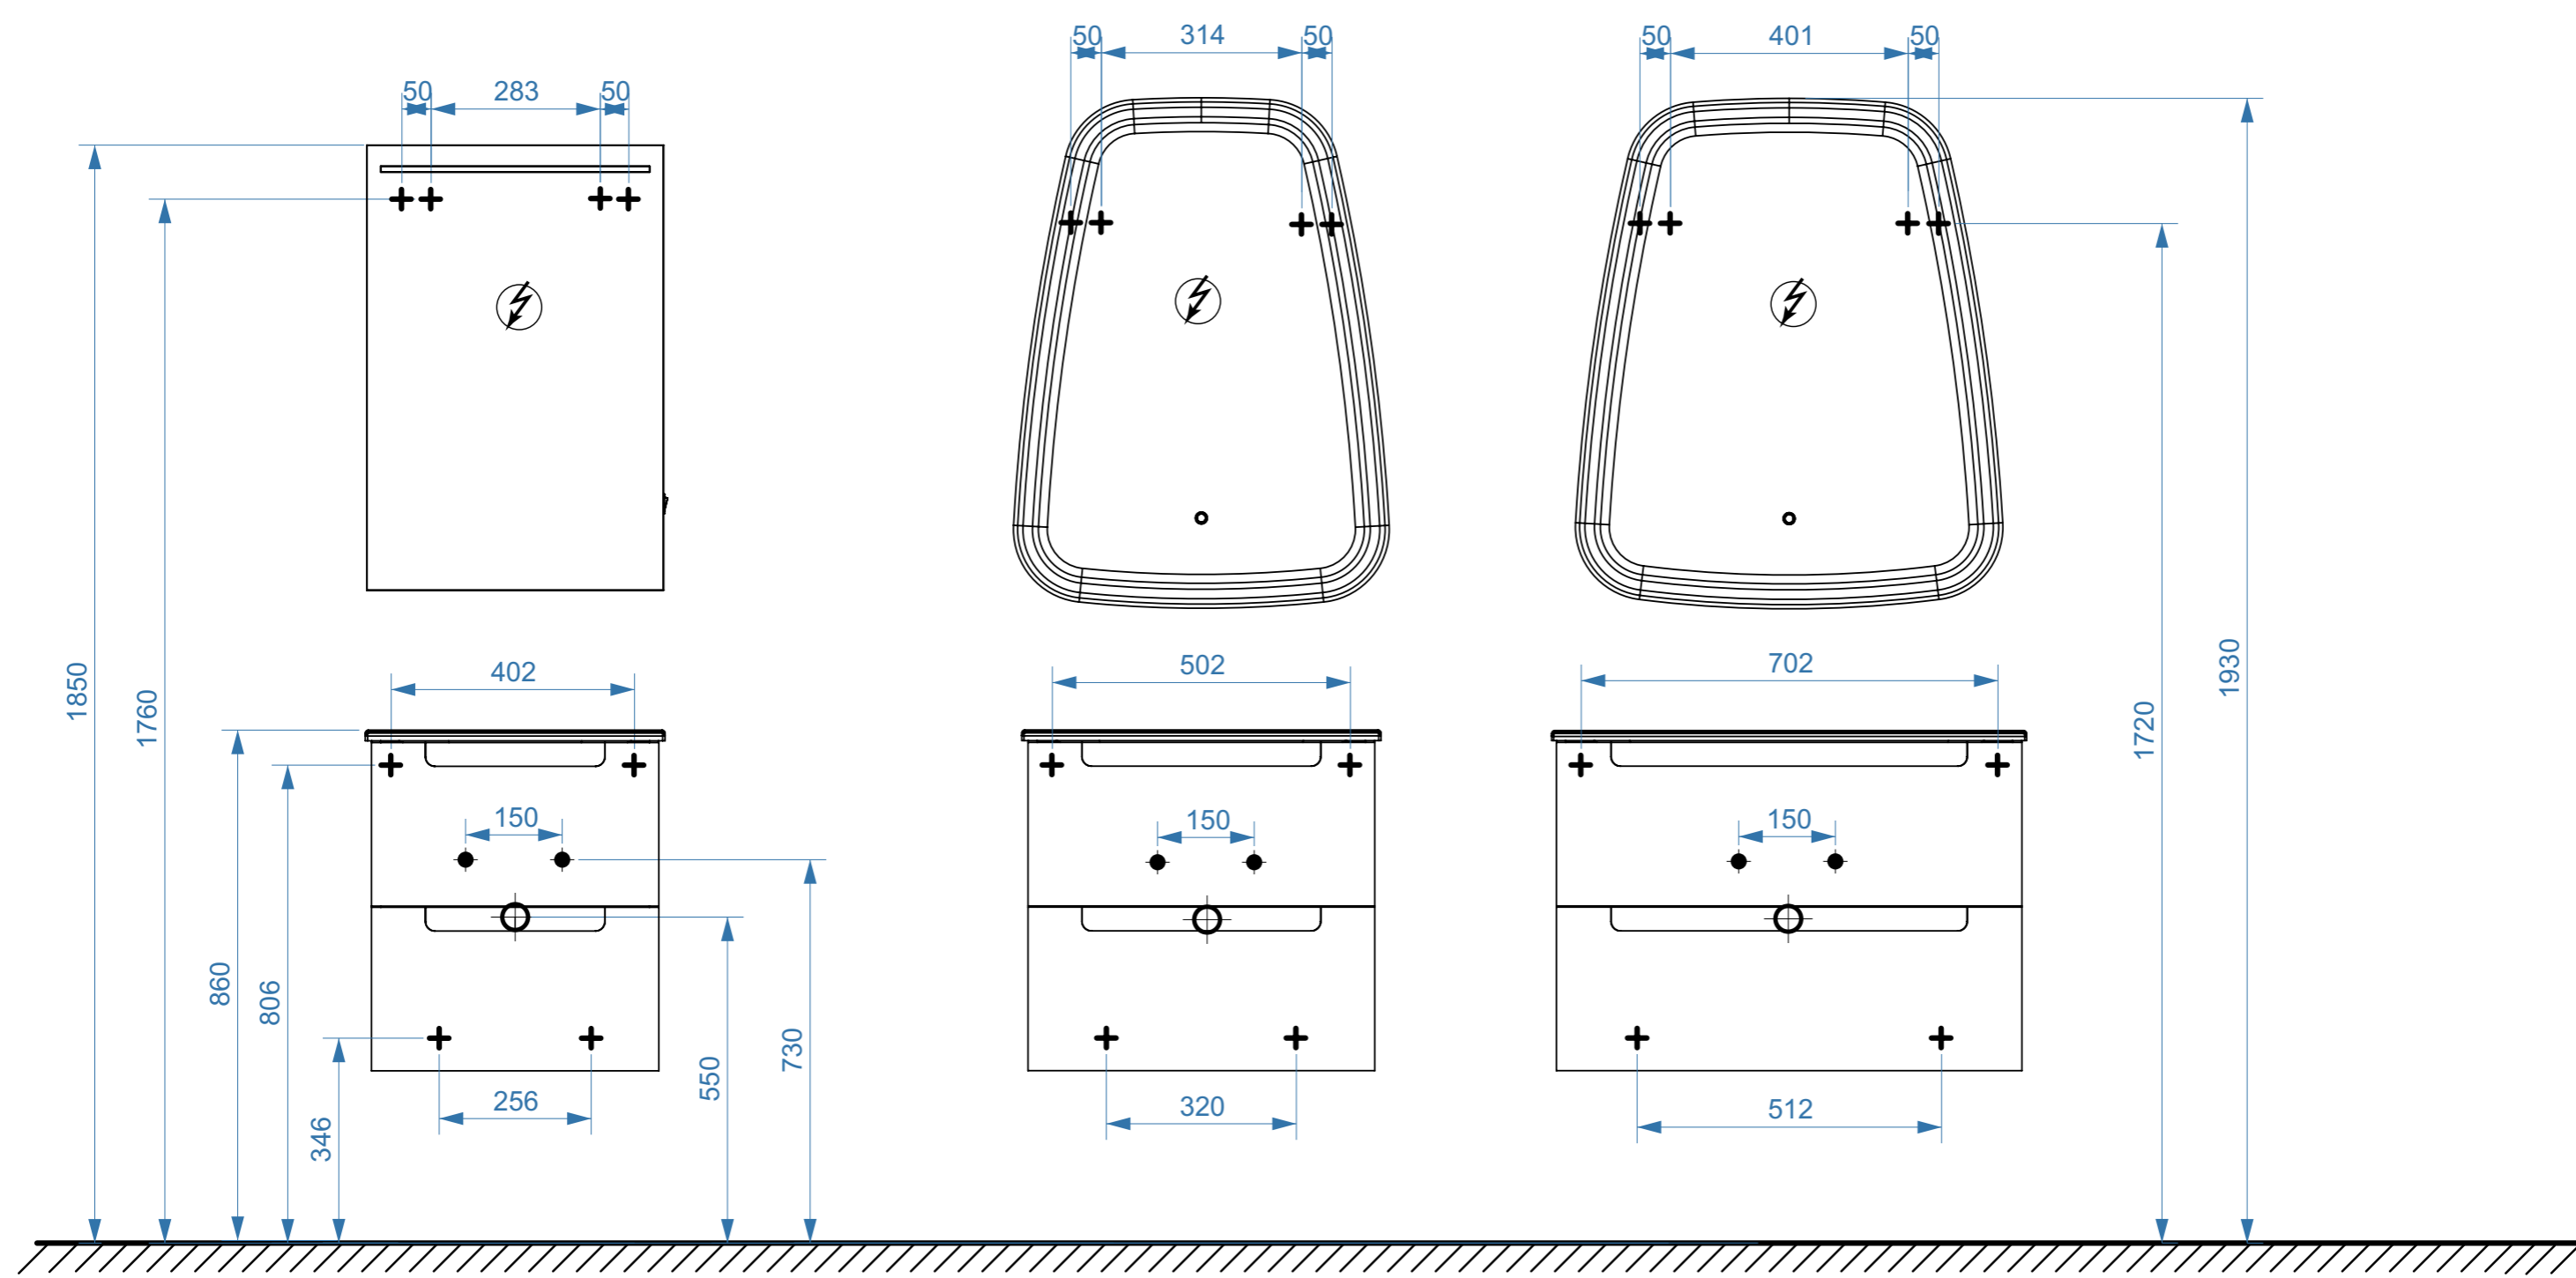

БАРИ 500

БАРИ 600

БАРИ 800

- вывод труб водоснабжения
- ⊕ вывод труб канализации
- + крепление навесов
- ⚡ подключение электрического провода

БАРИ 900

БАРИ 1100

БАРИ 1000

БАРИ 1200

- вывод труб водоснабжения
- ⊕ вывод труб канализации
- ⊕ крепление навесов
- ⚡ подключение электрического провода