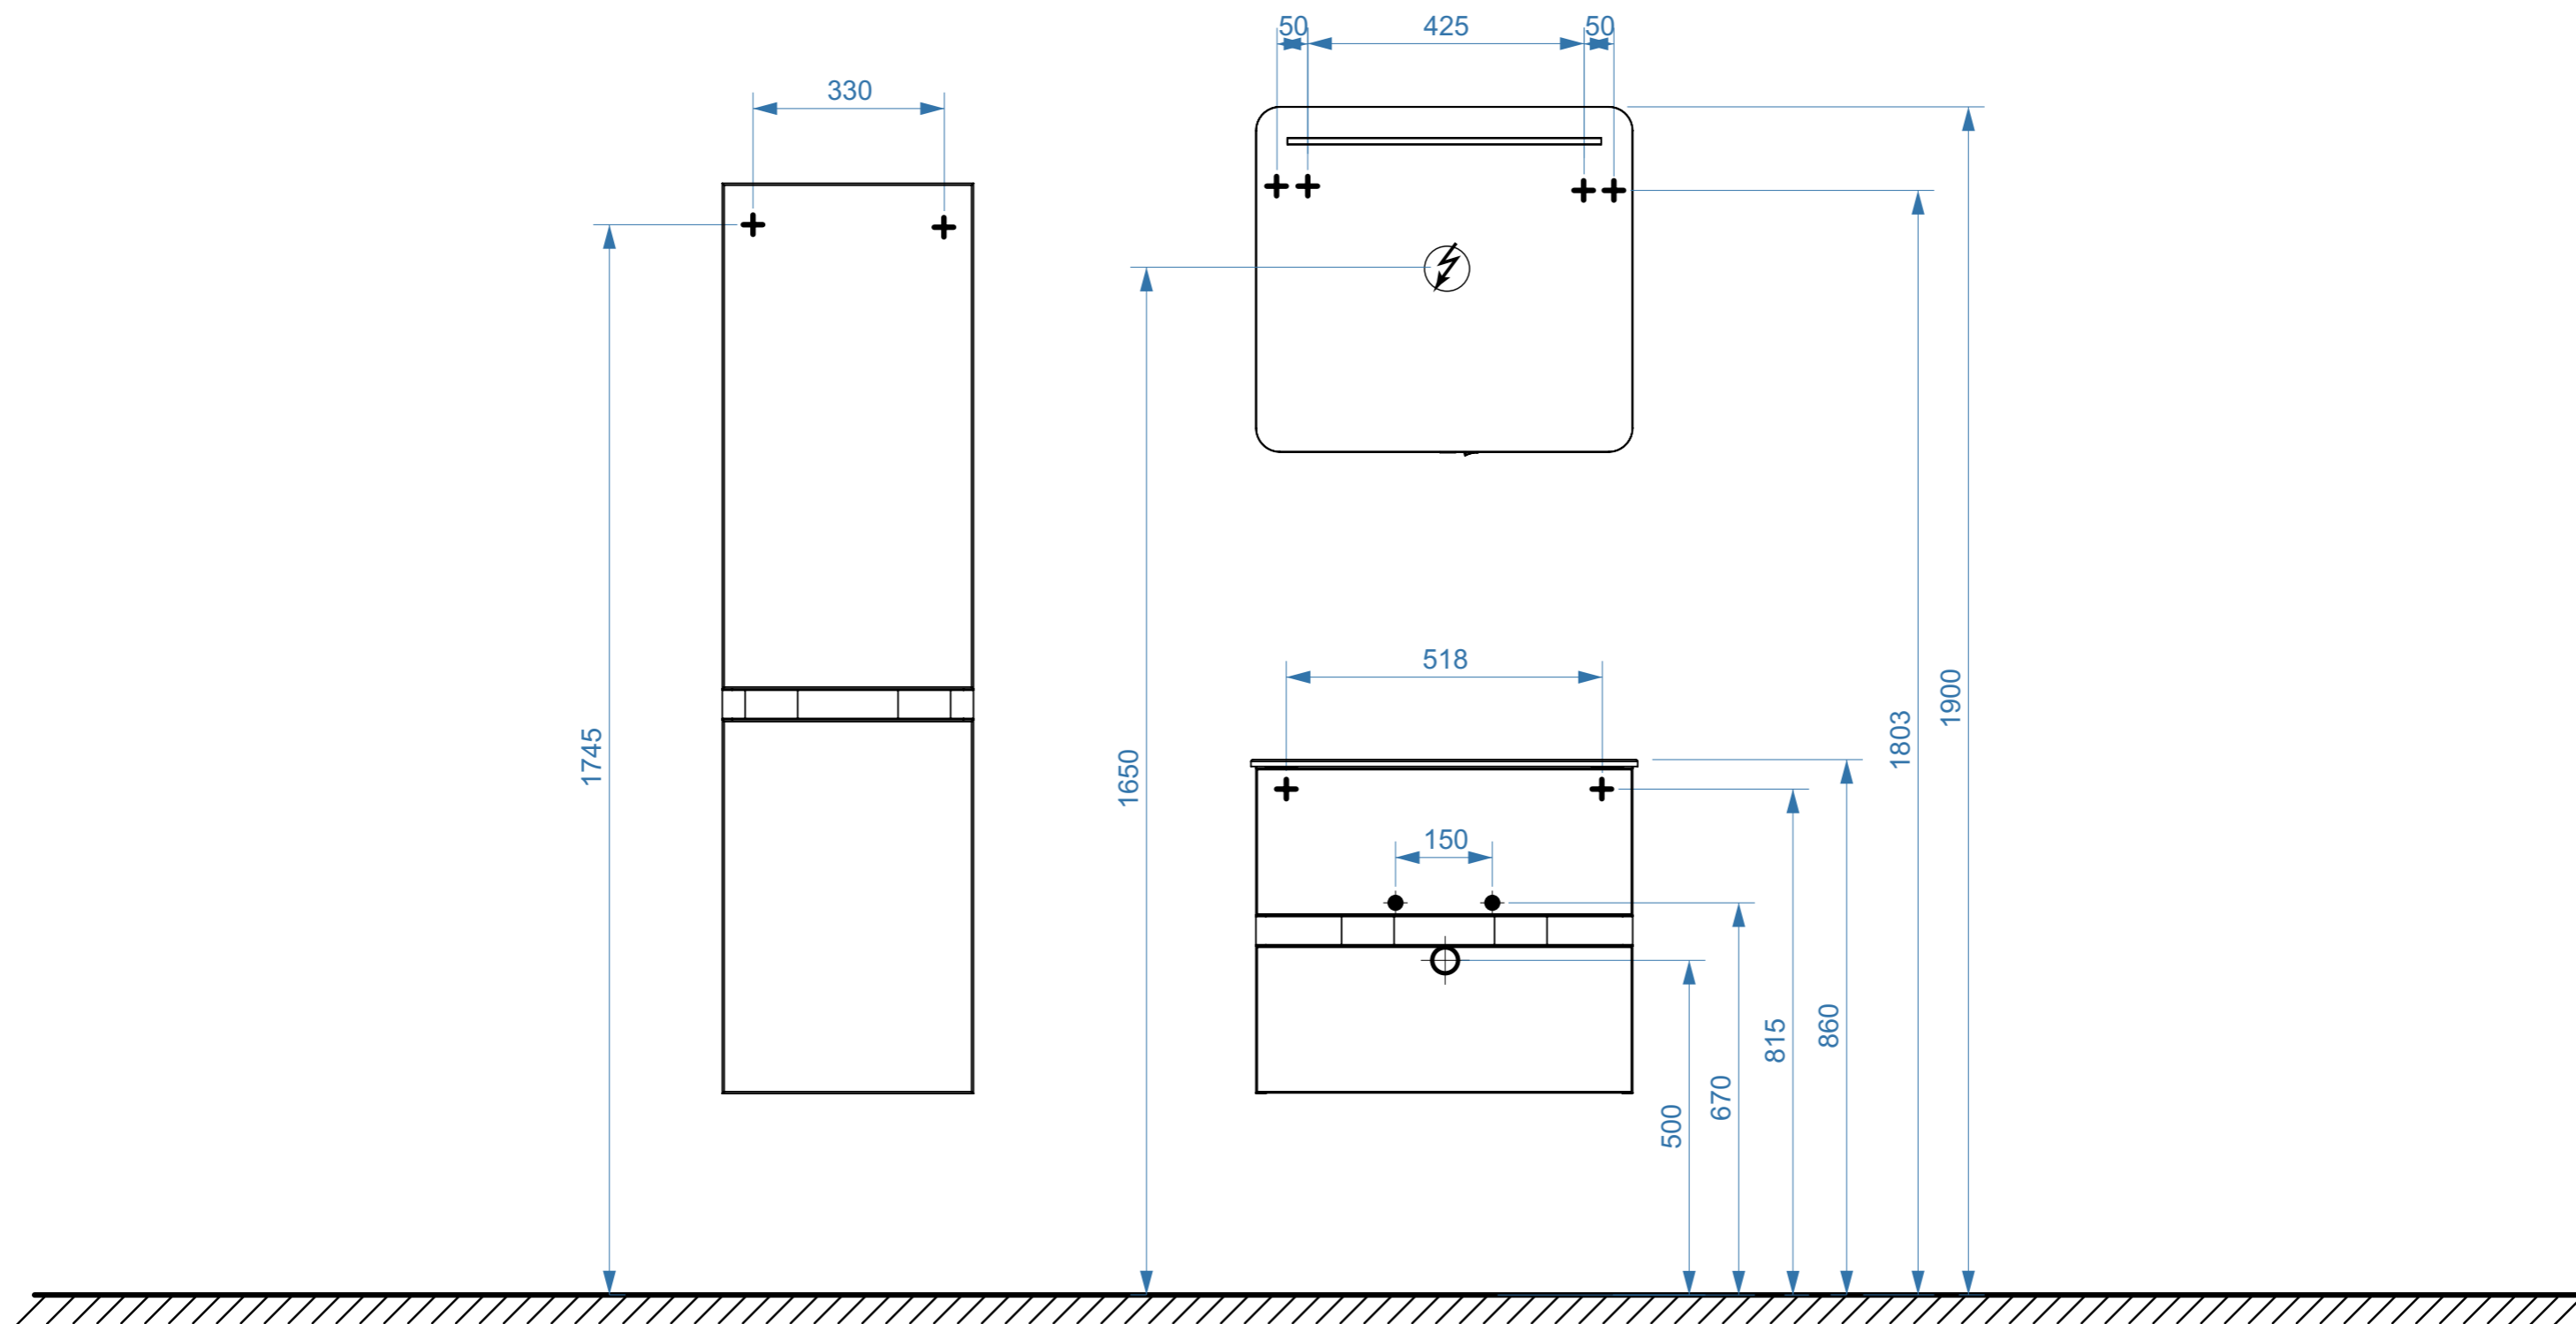

ТЕРРА-БЕРГАМО 60

КОЛЛЕКЦИЯ
«ТЕРРА-БЕРГАМО»
схема монтажа

- вывод труб водоснабжения
- ⊕ вывод труб канализации
- + крепление навесов
- ⚡ подключение электрического провода