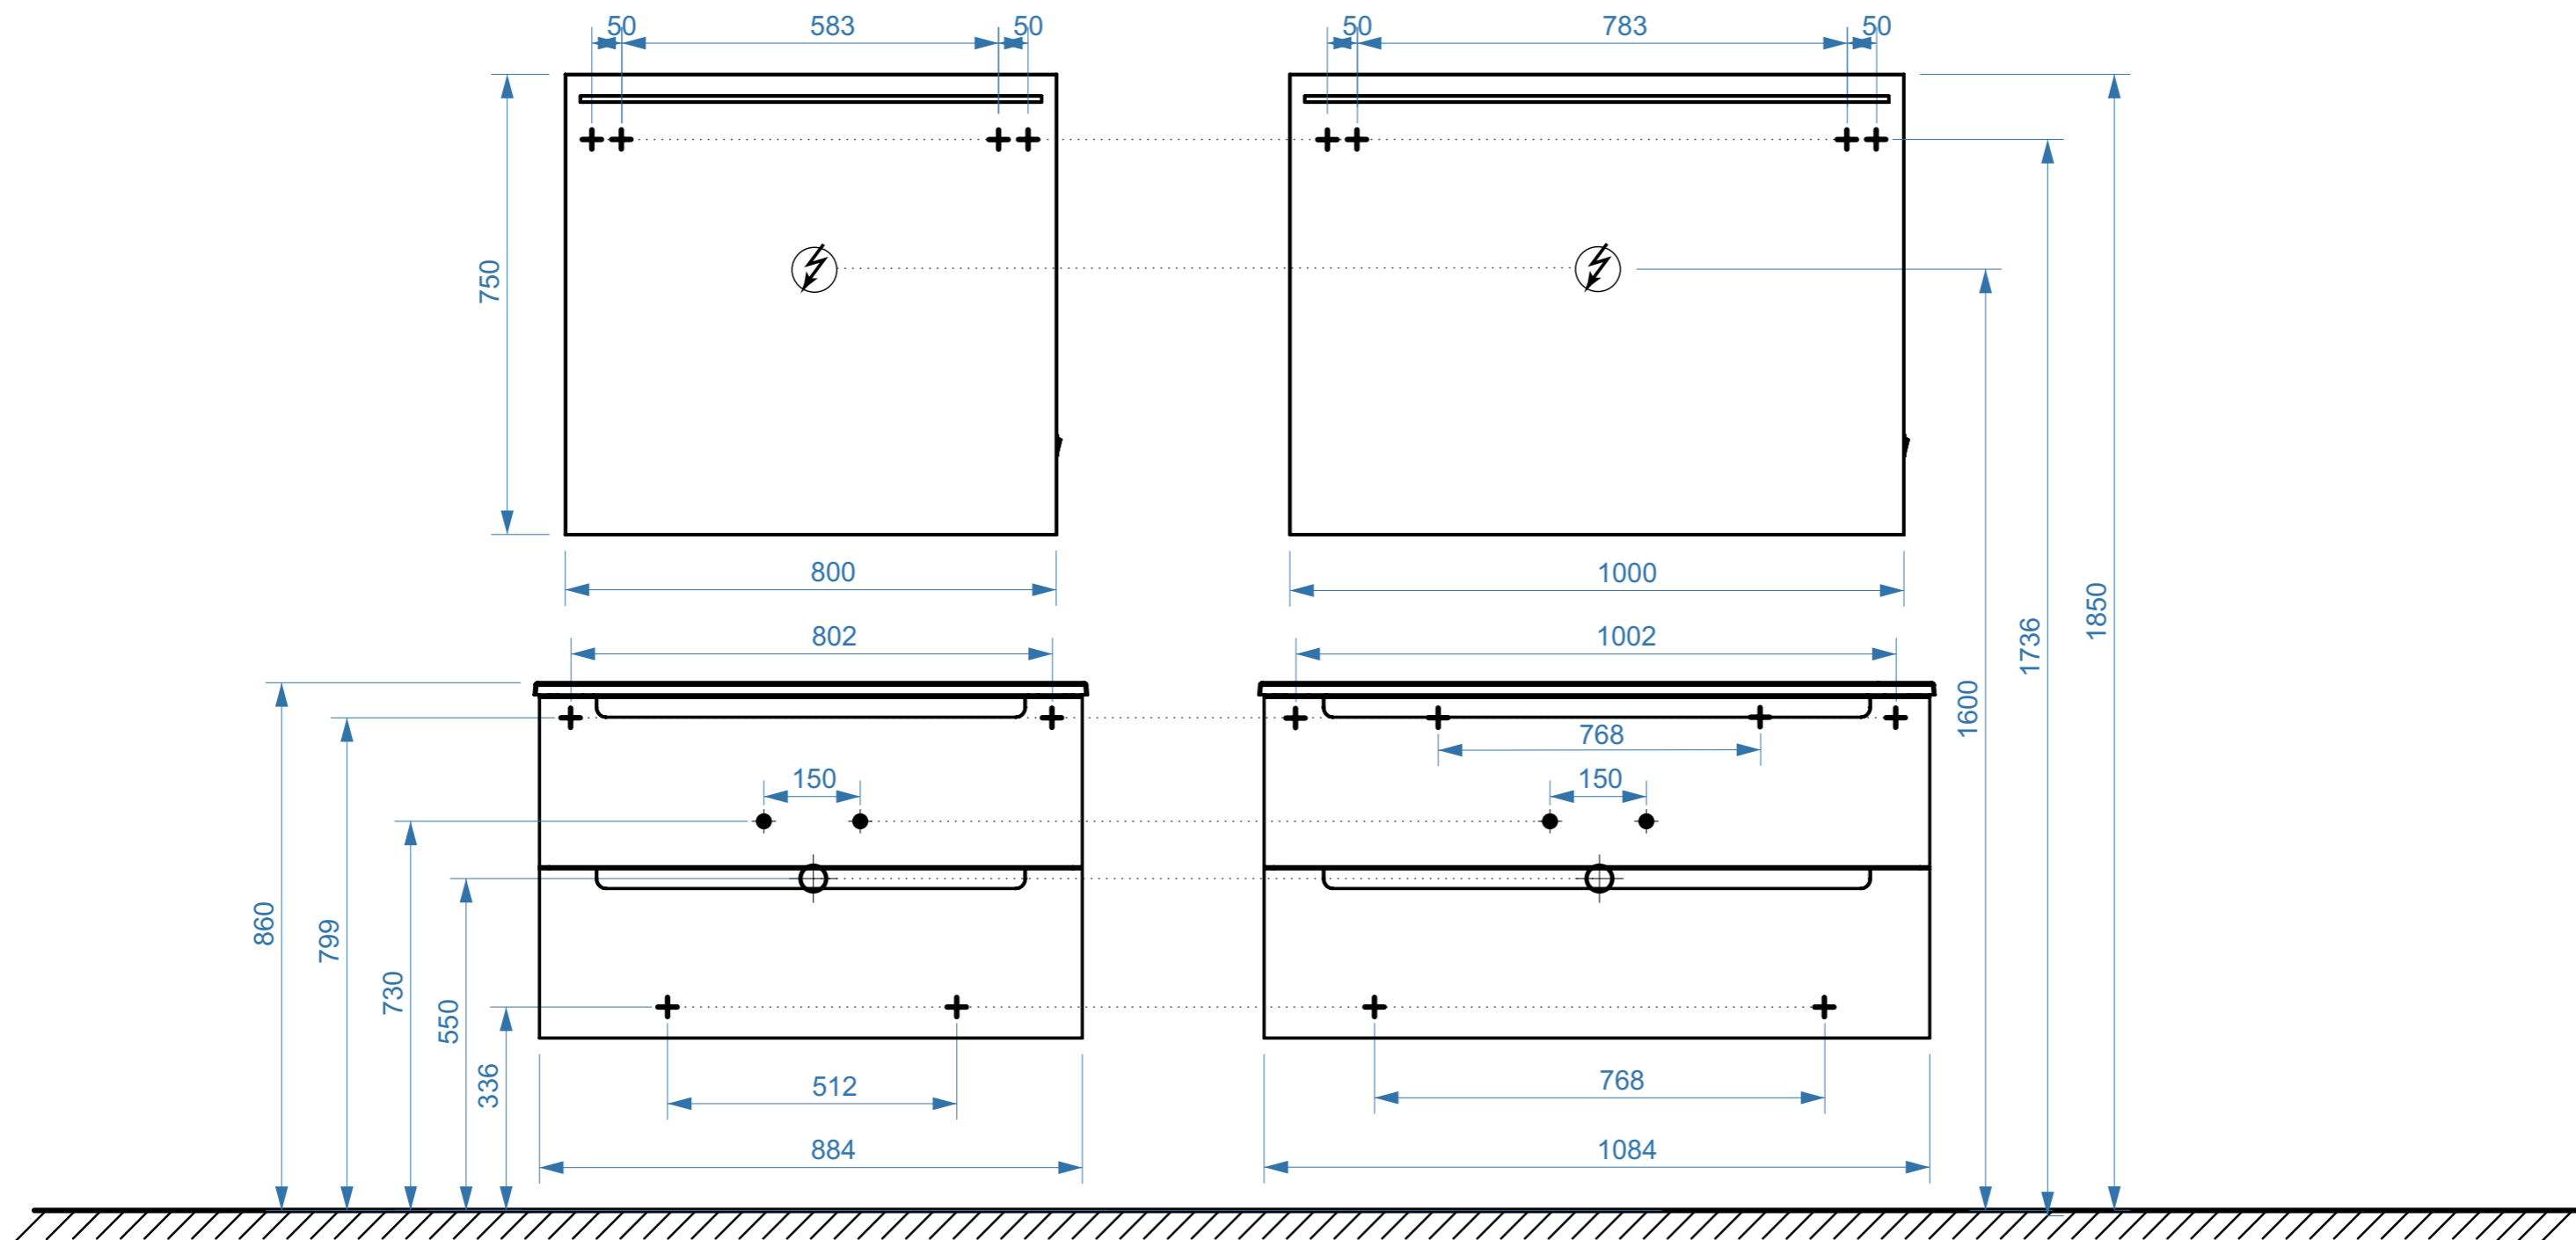

БАРИ 500

БАРИ 600

БАРИ 800

- вывод труб водоснабжения
- ⊕ вывод труб канализации
- + крепление навесов
- ⚡ подключение электрического провода

БАРИ 900

БАРИ 1100

- вывод труб водоснабжения
- ⊕ вывод труб канализации
- + крепление навесов
- ⚡ подключение электрического провода

БАРИ 1000

БАРИ 1200