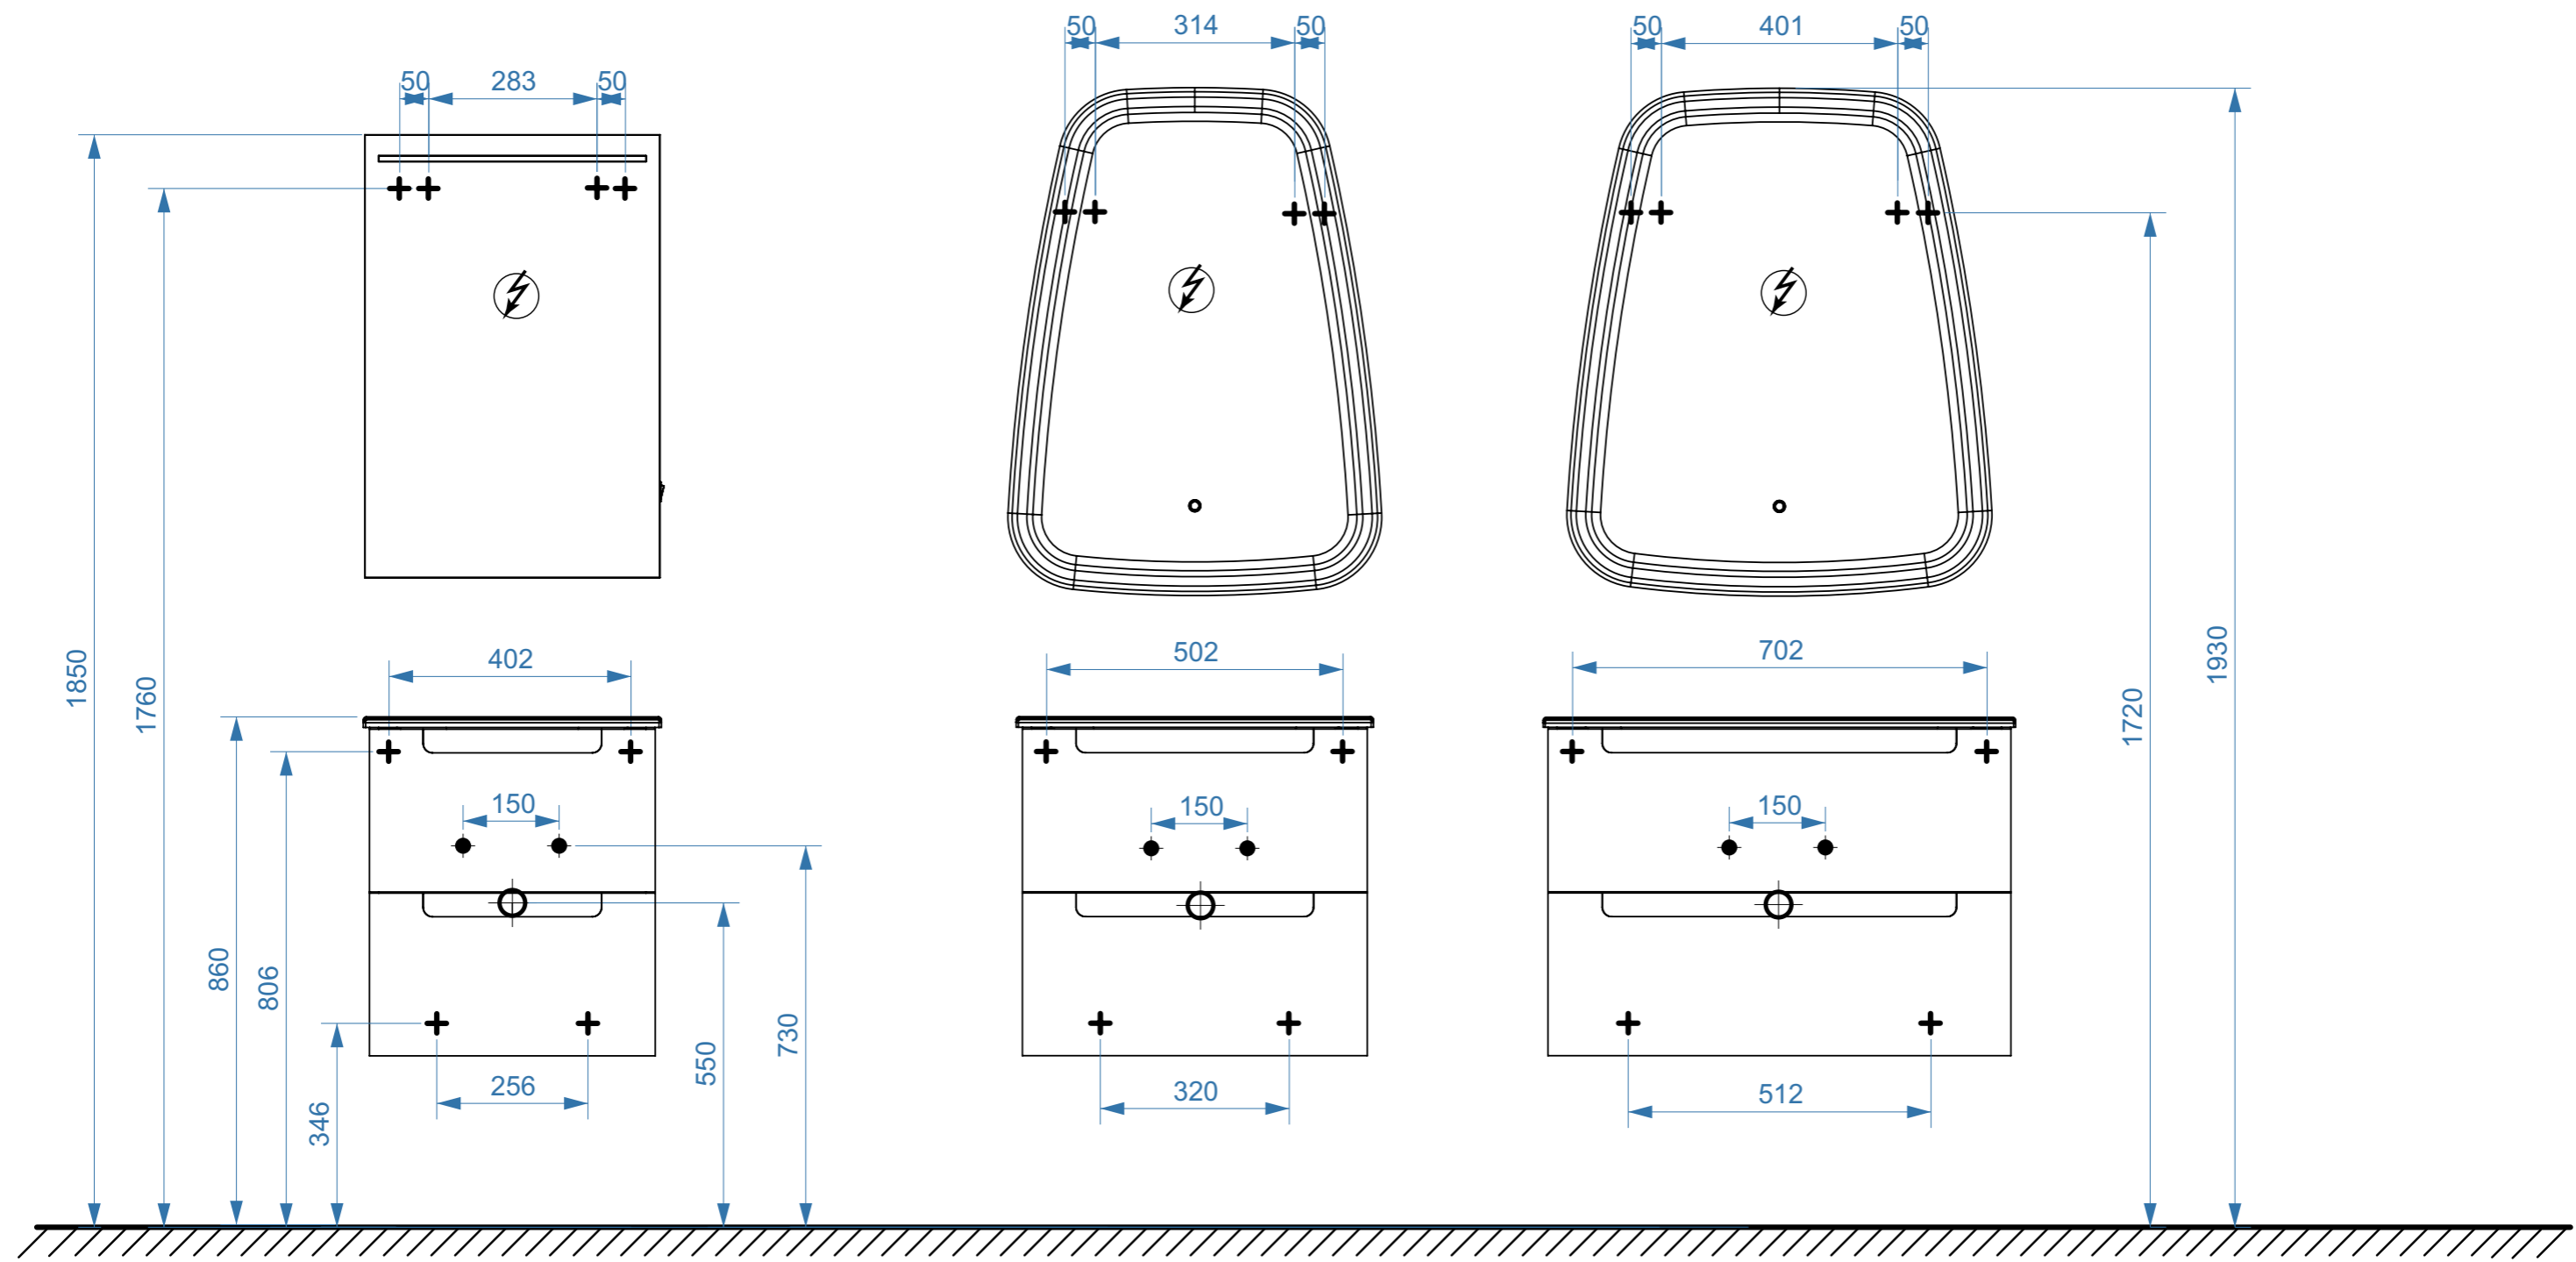

БАРИ 500

БАРИ 600

БАРИ 800

- вывод труб водоснабжения
- ⊕ вывод труб канализации
- + крепление навесов
- ⚡ подключение электрического провода

БАРИ 900

БАРИ 1100

- вывод труб водоснабжения
- ⊕ вывод труб канализации
- + крепление навесов
- ⚡ подключение электрического провода

БАРИ 1000

БАРИ 1200