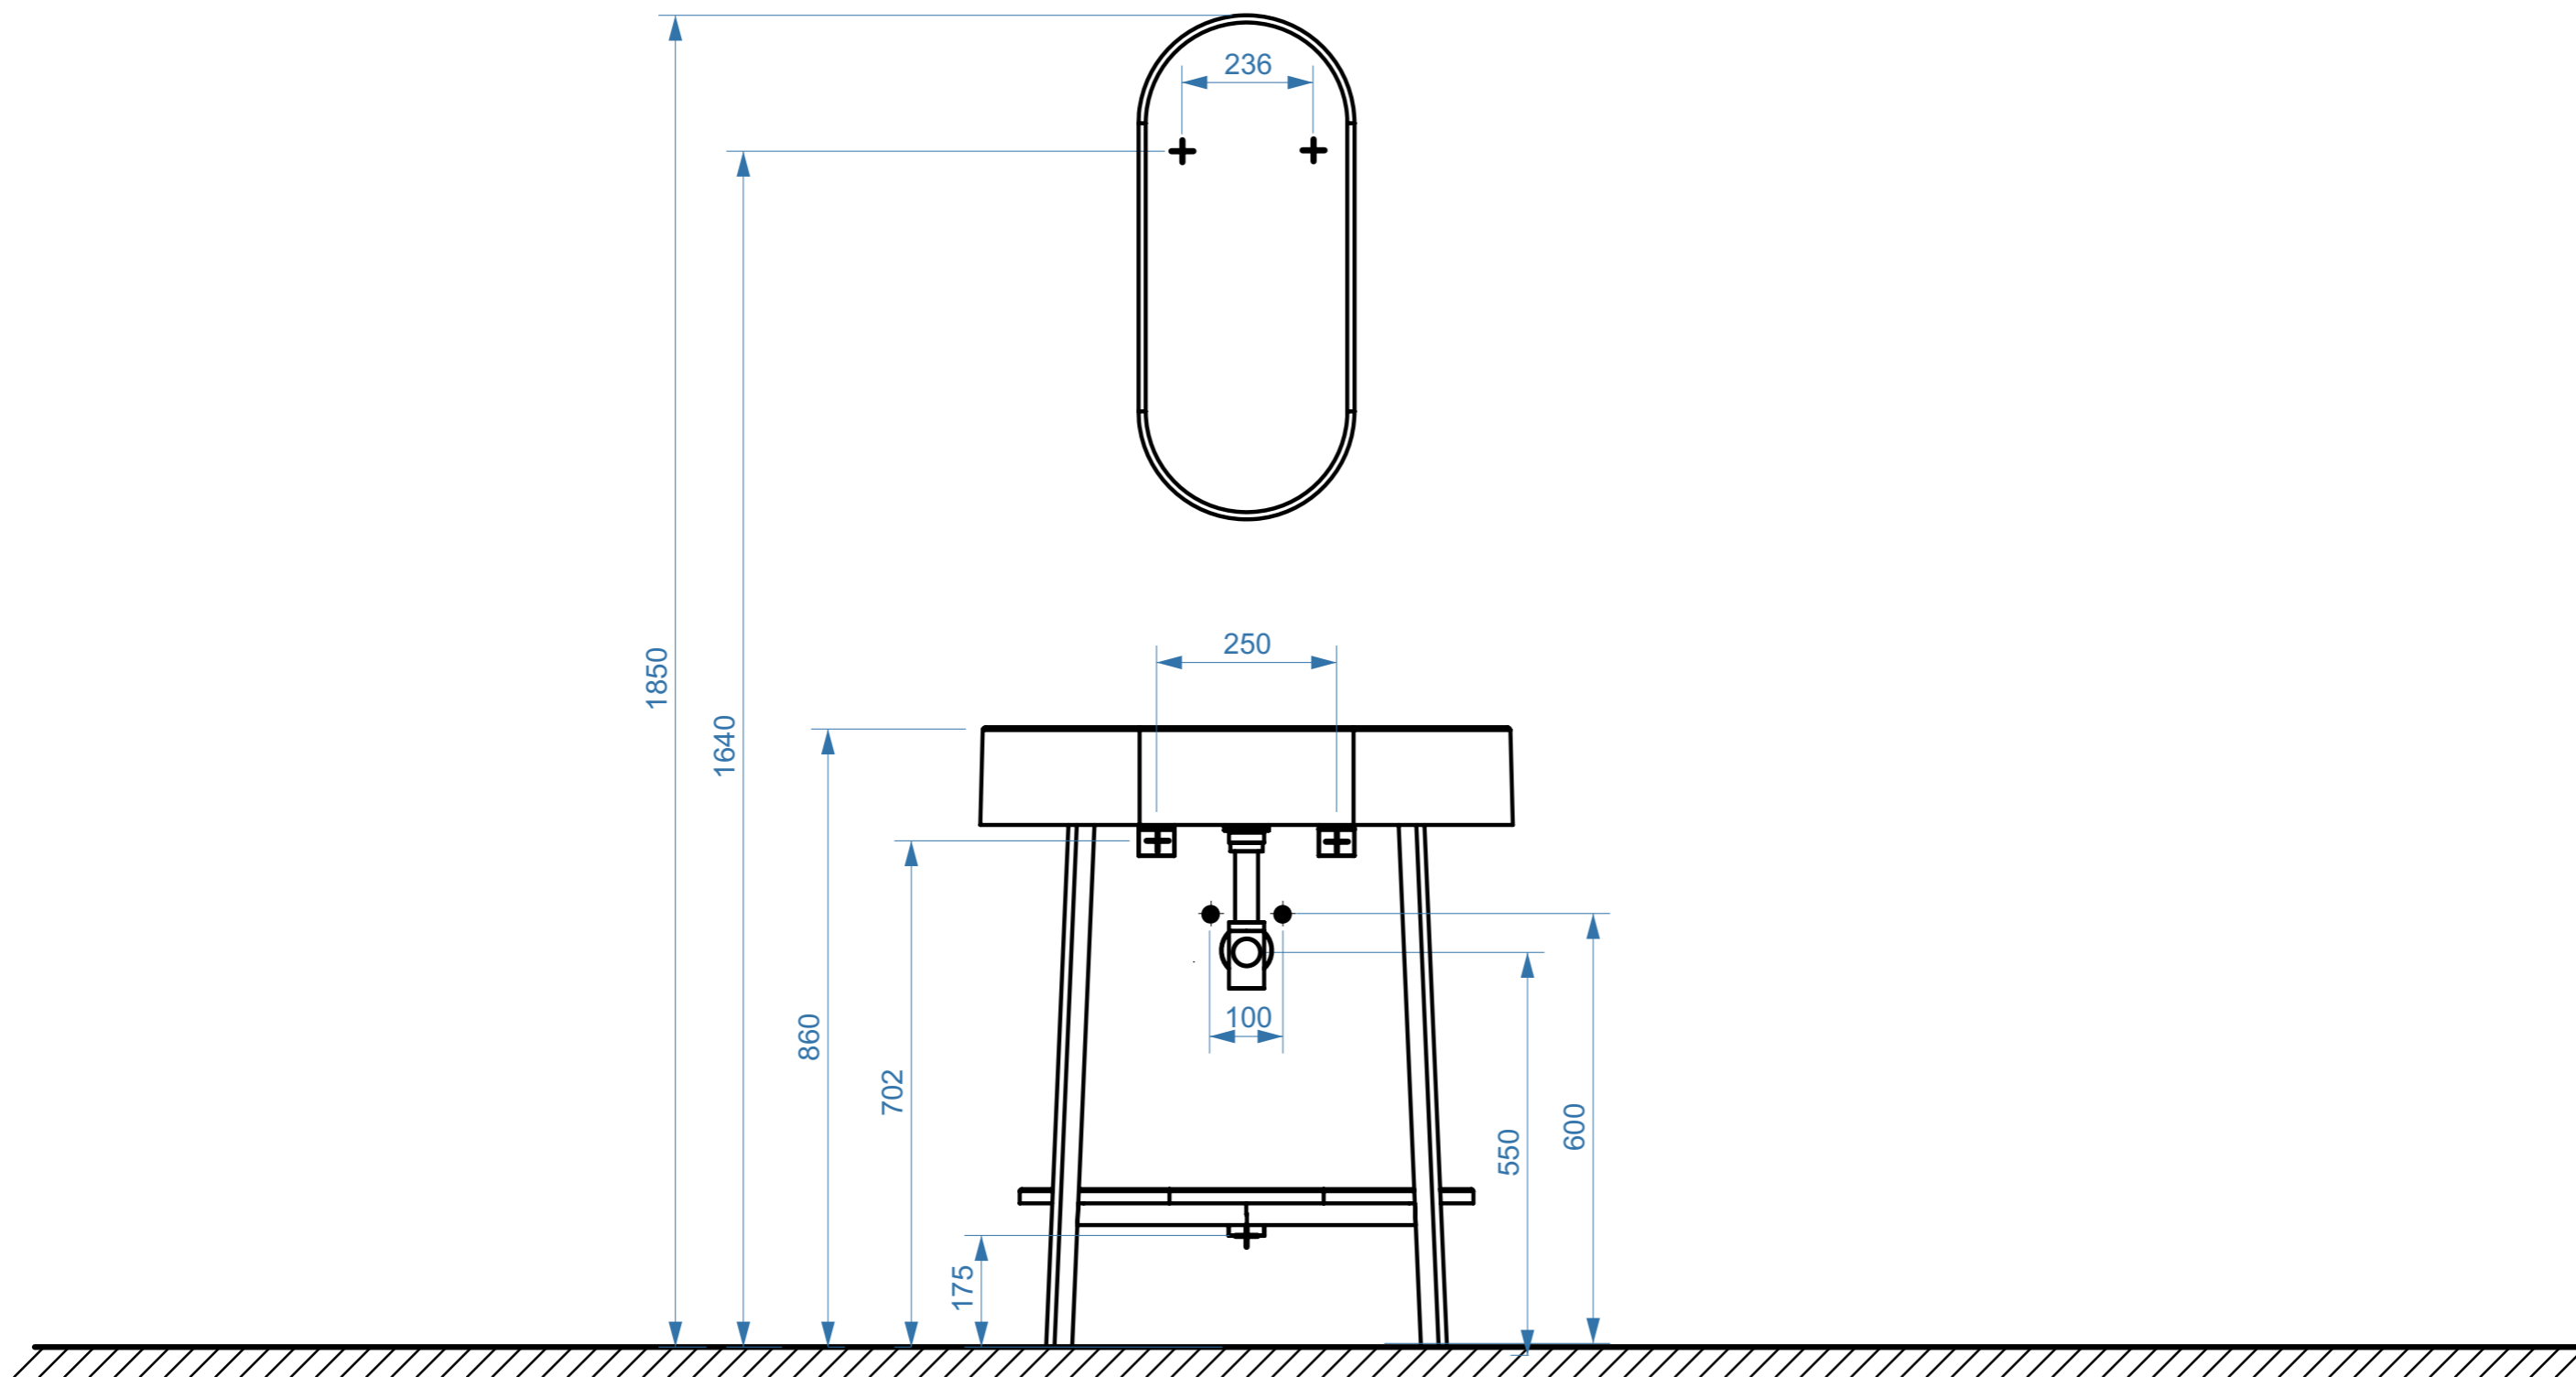

ЭМИЛИЯ

коллекция
«ЭМИЛИЯ»
схема монтажа

- вывод труб водоснабжения
- ⊕ вывод труб канализации
- + крепление навесов
- ⚡ подключение электрического провода

ЭМИЛИЯ 750

коллекция
«ЭМИЛИЯ»
схема монтажа

- вывод труб водоснабжения
- ⊕ вывод труб канализации
- + крепление навесов
- ⚡ подключение электрического провода